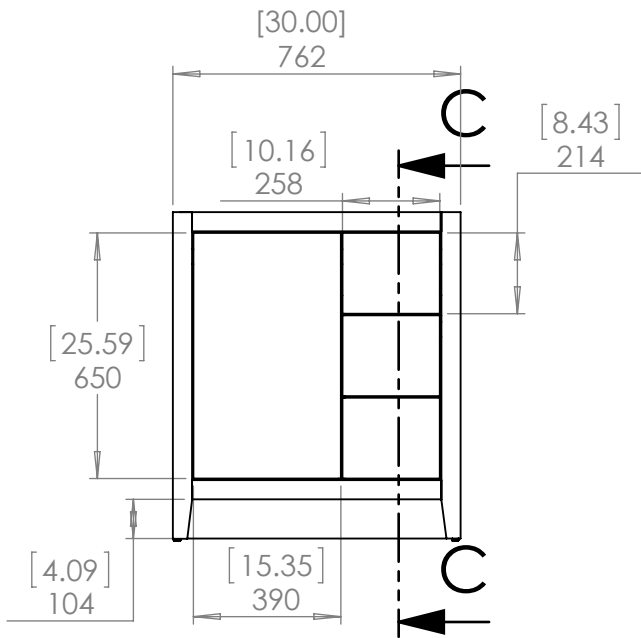

Top View

Back View without Backing

Isometric View

Front View

SECTION C-C

Side View

Back View with Backing

ITEM:	<b>BK30P2 - SY</b>	REV	<b>A</b>
	<b>BK30P2 - LY</b>		
NOMBRE:	<b>Blakely 30in Vanity w/VTop - Shale Gray/Light Gray</b>		

MATERIAL:	<b>German Beech/ Particle Board</b>
MODELO:	<b>Blakely 30in</b>

**Propiedad y Confidencialidad**  
 La información contenida en este dibujo es puramente propiedad de Woodcrafters Home Products LLC. Queda prohibida cualquier reproducción parcial o total sin el permiso por escrito de Woodcrafters Home Product LLC.

UNLESS OTHERWISE SPECIFIED  
 DIMENSIONS ARE IN MM.  
 AND (INCHES)  
 TOLERANCES ARE  
 +0.125 [3.175] -0.125 [-3.175]  
 SCALE:1:10

	NAME	DATE
DRAWN	R. Rubio	03/22/19
CHECKED	R. Rubio	03/22/19
ENG APPR.	R. Rubio	03/22/19
MFG APPR.	A. Casiano	03/22/19

**Wood Crafters**

SIZE DWG. NO. SHEET 1 OF 1  
 A Vtop Thick SE 30.5x19 8in REV: 0

Isometric View

SECTION A-A  
Side View

ITEM:	<b>BK30P2 - LY</b>	REV <b>A</b>
	<b>BK30P2 - SY</b>	
NOMBRE:	<b>Blakely 30in Vanity w/VTop - Shale Gray/Light Gray</b>	
MATERIAL:	<b>German Beech/ Particle Board</b>	
	ESCALA: 1:20	MODELO: <b>Blakely 30in</b>