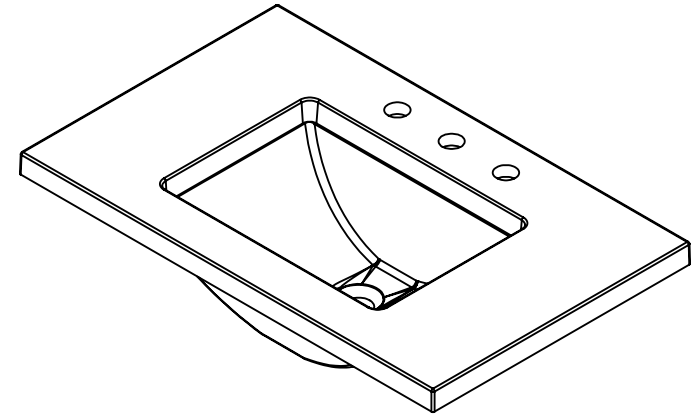

ID	Description	Technology	Status
595632	Vtop Thick SE 30.5x19 Lunar 8in	Stone Effect	Approved for production
595633	Vtop Thick SE 30.5x19 Gray Stone 8in	Stone Effect	Approved for production

Rev #	Approved by	Change
0	R. Rubio	Released

PROPRIETARY AND CONFIDENTIAL
THE INFORMATION CONTAINED IN THIS DRAWING IS THE
SOLE PROPERTY OF WOODCRAFTERS. ANY
REPRODUCTION IN PART OR AS A WHOLE WITHOUT THE
WRITTEN PERMISSION OF WOODCRAFTERS IS PROHIBITED.

UNLESS OTHERWISE SPECIFIED
DIMENSIONS ARE IN MM.
AND (INCHES)
TOLERANCES ARE
+0.125 [3.175] -0.125 [-3.175]
SCALE:1:10

	NAME	DATE
DRAWN	R. Rubio	03/22/19
CHECKED	R. Rubio	03/22/19
ENG APPR.	R. Rubio	03/22/19
MFG APPR.	A. Casiano	03/22/19

Wood Crafters

SIZE DWG. NO. SHEET 1 OF 1
A Vtop Thick SE 30.5x19 8in REV: 0