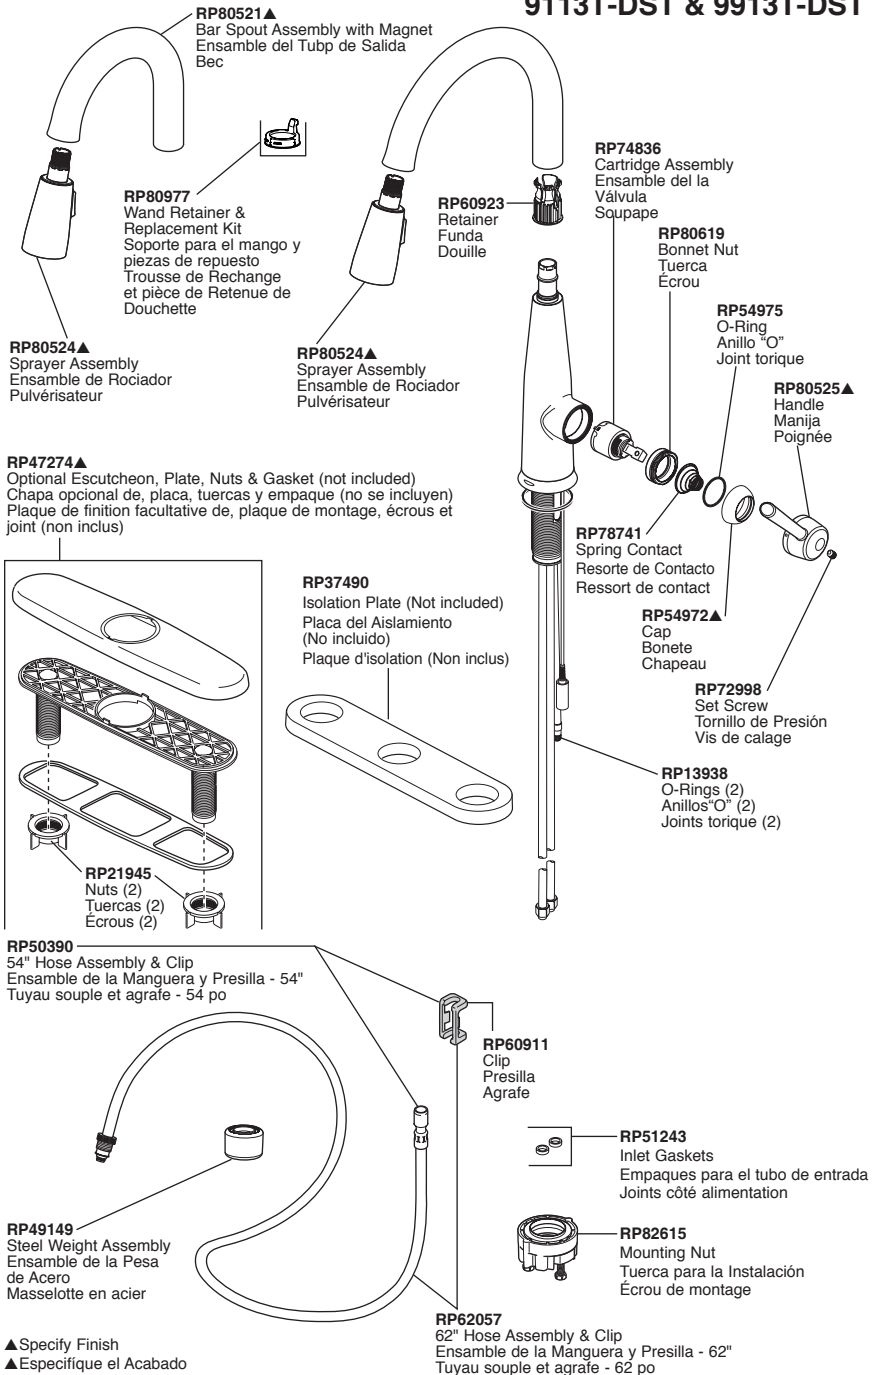

# 9113T-DST & 9913T-DST

- ▲Specify Finish
- ▲Especifique el Acabado
- ▲Précisez le fini

**EP74855 ■**  
Solenoid Assembly  
Ensemble de Solenoïde  
Electrovanne

■ For PC, CZ, AR & SS finishes order EP74855.  
For BL & RB finishes order EP74855XX

**RP50952**  
Cut - To - Fit Plastic Sleeves  
Casquillos cortados a la medida  
Bagues d'extrémité pour tubes coupés

**RP53468**  
Check Valves  
Válvulas Checadoras  
Clapets de non-retour

**EP73954**  
9 Volt Power Supply  
(Accessory Order Only)  
Fuente de alimentación de 9 voltios  
(Orden de accesorios solamente)  
Alimentation électrique 9 volts  
(L'accessoire seulement)

**RP47888**  
Pump & Bottle  
Bomba y Botella  
Pompe et Bouteille

**RP71543▲**  
Soap Dispenser  
(Accessory Order Only)

Dispensador de jabón  
(Orden de Accesorio Solamente)  
Distributeur de savon  
(Livable séparément seulement)

**RP63263**  
Adapters  
3/8"-24 UNEF to 1/2"-20 UN &  
3/8"-24 UNEF to 1/2"-14 NPSM  
Adaptadors  
3/8"-24 UNEF a 1/2"-20 UN &  
3/8"-24 UNEF a 1/2"-14 NPSM  
Adaptateurs  
3/8 po-24 UNEF à 1/2 po-20 UN et  
3/8 po-24 UNEF à 1/2 po-14 NPSM