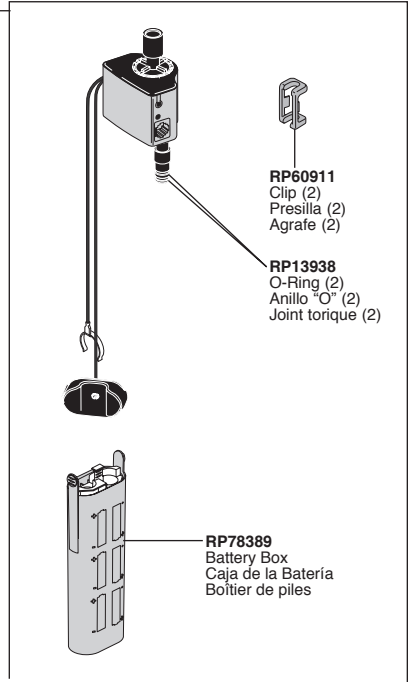

**RP50952**  
Cut - To - Fit Plastic Sleeves  
Casquillos cortados a la medida  
Bagues d'extrémité pour tubes coupés

**RP53468**  
Check Valves  
Válvulas Checadoras  
Clapets de non-retour

**EP73954**  
9 Volt Power Supply  
(Accessory Order Only)  
Fuente de alimentación de 9 voltios  
(Orden de accesorios solamente)  
Alimentation électrique 9 volts  
(L'accessoire seulement)

**RP47888**  
Pump & Bottle  
Bomba y Botella  
Pompe et Bouteille

**RP71543▲**  
Soap Dispenser  
(Accessory Order Only)

Dispensador de jabón  
(Orden de Accesorio Solamente)  
Distributeur de savon  
(Livable séparément seulement)

**RP63263**  
Adapters  
3/8"-24 UNEF to 1/2"-20 UN &  
3/8"-24 UNEF to 1/2"-14 NPSM  
Adaptadors  
3/8"-24 UNEF a 1/2"-20 UN &  
3/8"-24 UNEF a 1/2"-14 NPSM  
Adaptateurs  
3/8 po-24 UNEF à 1/2 po-20 UN et  
3/8 po-24 UNEF à 1/2 po-14 NPSM