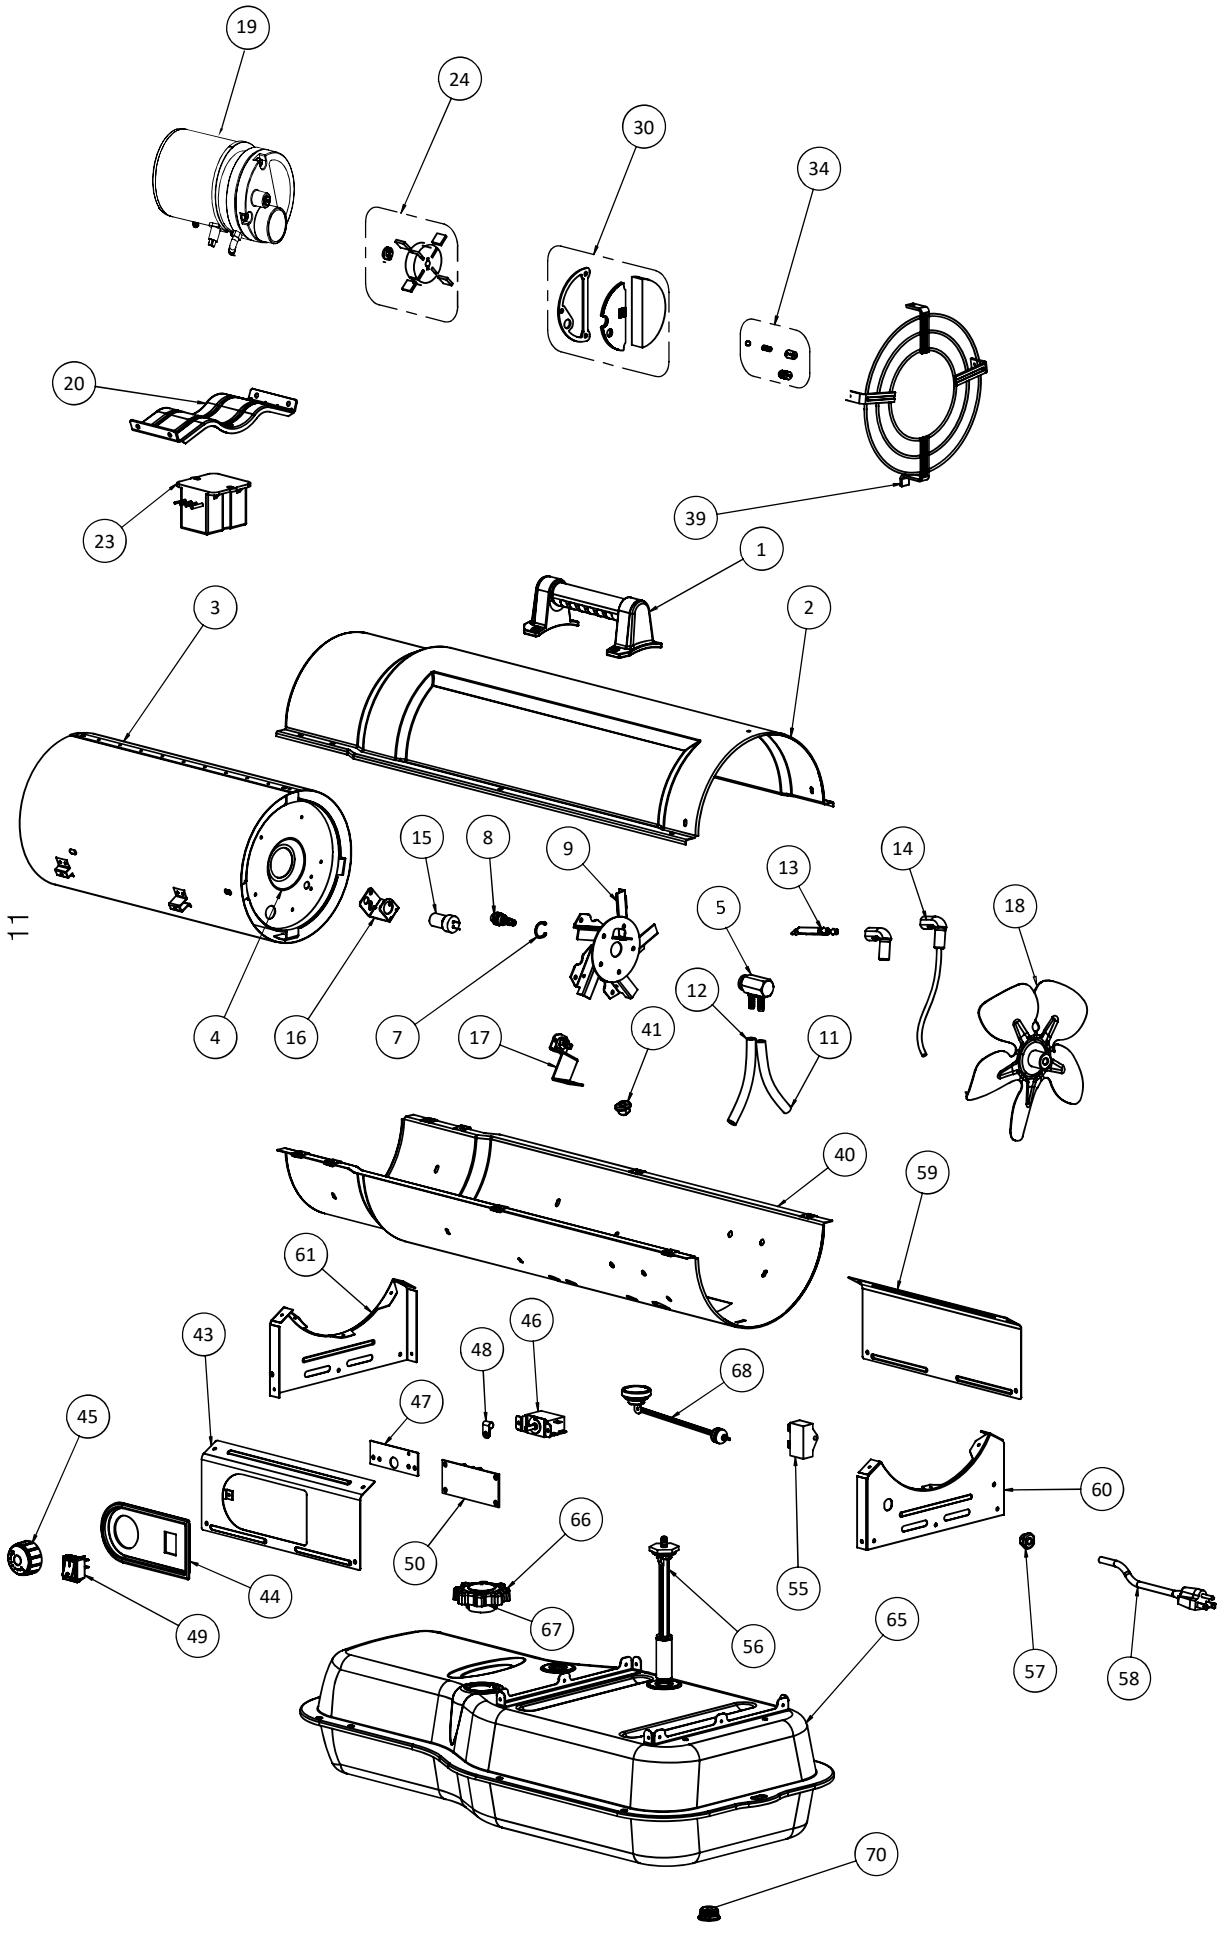

* Not shown in the drawing

Liste des pièces

Réf.	Article	Article	Article	Description	Réf.	Article	Article	Article	Description
	DXH50K	DXH75K	DXH135K	DXH185K		DXH50K	DXH75K	DXH135K	DXH185K
1	40801	40801	****	Poignée	43	40825	40953	40826	Panneau de commande
2	40802	40802	40803	Demi-coquille supérieure	44	40828	40950	40827	Évidement de commande
3	****	****	40806	Assemblage du bouclier de radiation	45	****	40829	40829	Bouton du thermostat
4	40810	40810	22233	Cylindre de chambre à combustion	46	****	21734	21734	Assemblage du thermostat
5	27790	27790	28739	Adaptateur de tuyère	47	****	40830	40830	Support de montage du thermostat
7	****	****	27429	Anneau de retenue de tuyère, externe	48	****	26070	26070	Pince de boucle
8	F227416	F221878	F221879	F221889	49	40831	40831	40831	Interrupteur MARCHE/ARRÊT
9	****	****	22257	Aspir. de carburant/d'air tuyère	50	21866	21866	21866	Assemblage du contrôle de la flamme
	24171	24171	****	Assemblage de tête de brûleur	55	****	28788	28735	Condensateur de démarrage
11	21686	24343	24346	Plaque de montage de tuyère	56	28779	28779	28780	Filtre de carburant avec rondelle
12	23725	23725	24345	Tube de carburant	57	26225	26225	26225	Anneau serre-câble
13	F221857	F221857	F221857	Tube d'air	58	21036	21036	21036	Cordon d'alimentation
14	21820	21820	21820	Assemblage d'électrodes	59	40840	40840	40841	Panneau arrière du côté droit
15	F226865	F226865	F226865	Couvercle isolé d'électrode	60	40843	40843	40842	Panneau arrière de l'extrémité d'entrée
16	24011	24011	24011	Détecteur de flamme de la cellule CdS	61	40844	40844	40845	Panneau avant de l'extrémité
17	40813	40813	40814	Support de la cellule CdS	65	40849	40850	40851	Assemblage du réservoir de carburant
18	27421	28740	26866	Assembl. de contrôle de la limite sup.	66	26959	26959	26959	Capuchon de carburant
19	26960	26967	26975	Ventilateur	67	26910	26910	26910	Rondelle du capuchon à carburant
20	40816	40817	40818	Assemblage du bloc d'alimentation	68	****	28791	28778	Jauge de carburant avec rondelle
23	22142	22142	22142	Support de montage du moteur	70	22132	22132	22132	Bouchon de vidange de réservoir
24	F226831	F226831	F226831	Assemblage de l'allumeur	*	28745	28745	****	Mamelon de raccordement conique pour la conduite de carburant
				Trousse du rotor					
				Comprend : Rotor, palettes de rotor, et transmission du rotor					
30	F221887	F221887	F221887	Trousse du filtre					
				Comprend : Filtre d'entrée, filtre et rondelle de sortie, écran de filtre de carb.					
34	F266842	F266842	F266842	Trousse de réglage de la pompe					
				Comprend : Bouchon, réglage Vis, ressort et roulement à billes	*				Non montré dans le dessin
39	40819	40819	40820	Assemblage de grille d'entrée					
40	40821	40821	40822	Demi-coquille du bas					
41	****	****	26227	Bague à décalic					
42	****	****	****	****					