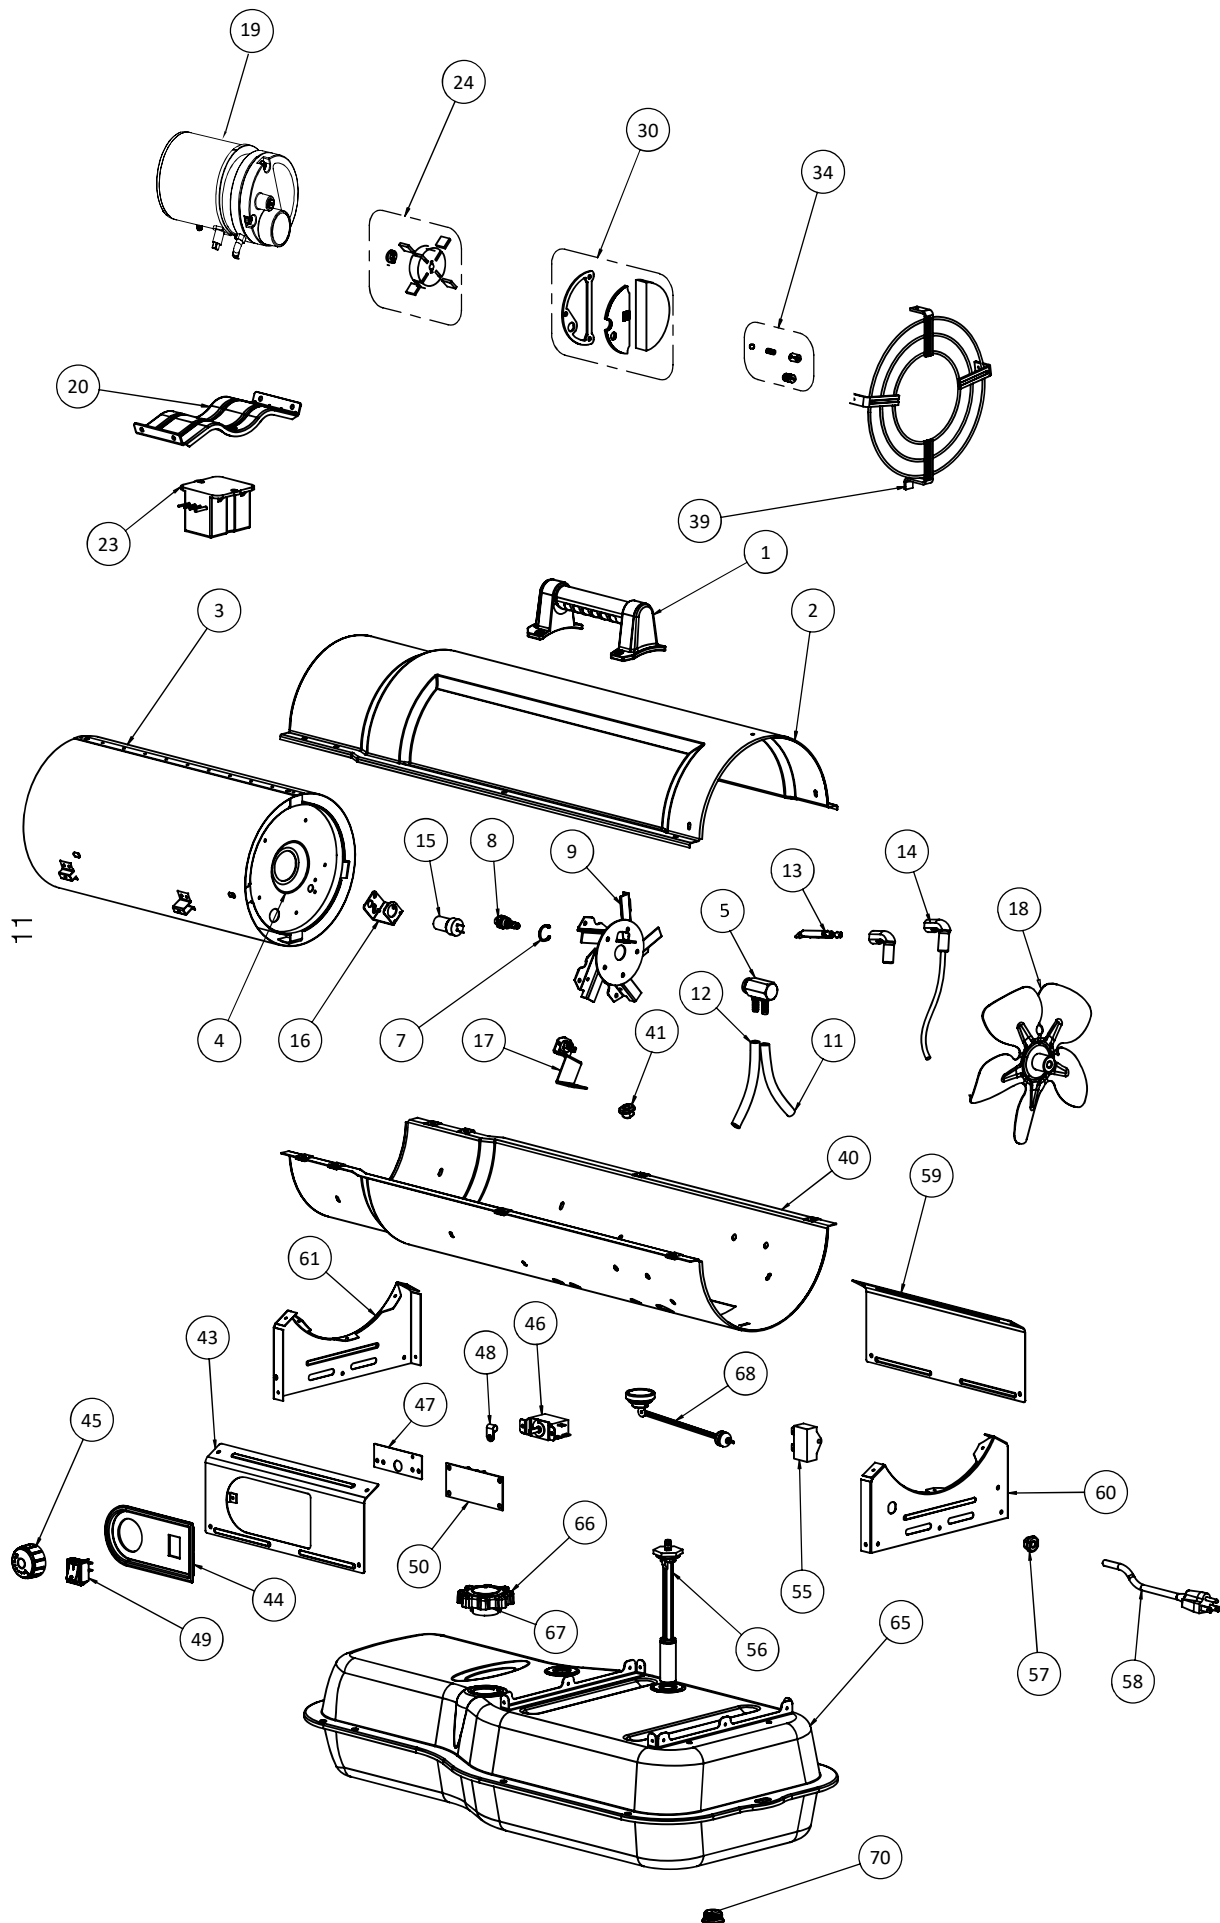

* Not shown in the drawing

Liste des pièces

Réf.	Article	Article	Article	Description	Réf.	Article	Article	Article	Description
	DXH50K	DXH75K	DXH135K	DXH185K		DXH50K	DXH75K	DXH135K	DXH185K
1	40801	40801	****	Poignée	43	40825	40953	40826	Panneau de commande
2	40802	40802	40803	Demi-coquille supérieure	44	40828	40950	40827	Évidement de commande
3	****	****	40806	Assemblage du bouclier de radiation	45	****	40829	40829	Bouton du thermostat
4	40810	40810	22233	Cylindre de chambre à combustion	46	****	21734	21734	Assemblage du thermostat
5	27790	27790	28739	Adaptateur de tuyère	47	****	40830	40830	Support de montage du thermostat
7	****	****	27429	Anneau de retenue de tuyère, externe	48	****	26070	26070	Pince de boucle
8	F227416	F221878	F221879	F221889	49	40831	40831	40831	Interrupteur MARCHE/ARRÊT
9	****	****	22257	Aspir. de carburant/d'air tuyère	50	21866	21866	21866	Assemblage du contrôle de la flamme
	24171	24171	****	Assemblage de tête de brûleur	55	****	28788	28735	Condensateur de démarrage
11	21686	24343	24346	Plaque de montage de tuyère	56	28779	28779	28780	Filtre de carburant avec rondelle
12	23725	23725	24345	Tube de carburant	57	26225	26225	26225	Anneau serre-câble
13	F221857	F221857	F221857	Tube d'air	58	21036	21036	21036	Cordon d'alimentation
14	21820	21820	21820	Assemblage d'électrodes	59	40840	40840	40841	Panneau arrière du côté droit
15	F226865	F226865	F226865	Couvercle isolé d'électrode	60	40843	40843	40842	Panneau arrière de l'extrémité d'entrée
16	24011	24011	24011	Détecteur de flamme de la cellule CdS	61	40844	40844	40845	Panneau avant de l'extrémité
17	40813	40813	40814	Support de la cellule CdS	65	40849	40850	40851	Assemblage du réservoir de carburant
18	27421	28740	26866	Assembl. de contrôle de la limite sup.	66	26959	26959	26959	Capuchon de carburant
19	26960	26967	26975	Ventilateur	67	26910	26910	26910	Rondelle du capuchon à carburant
20	40816	40817	40818	Assemblage du bloc d'alimentation	68	****	28791	28778	Jauge de carburant avec rondelle
23	22142	22142	22142	Support de montage du moteur	70	22132	22132	22132	Bouchon de vidange de réservoir
24	F226831	F226831	F226831	Assemblage de l'allumeur	*	28745	28745	****	Mamelon de raccordement conique pour la conduite de carburant
				Trousse du rotor					
				Comprend : Rotor, palettes de rotor, et transmission du rotor					
30	F221887	F221887	F221887	Trousse du filtre					
				Comprend : Filtre d'entrée, filtre et rondelle de sortie, écran de filtre de carb.					
34	F266842	F266842	F266842	Trousse de réglage de la pompe					
				Comprend : Bouchon, réglage Vis, ressort et roulement à billes	*				Non montré dans le dessin
39	40819	40819	40820	Assemblage de grille d'entrée					
40	40821	40821	40822	Demi-coquille du bas					
41	****	****	26227	Bague à décalic					
42	****	****	****	****					