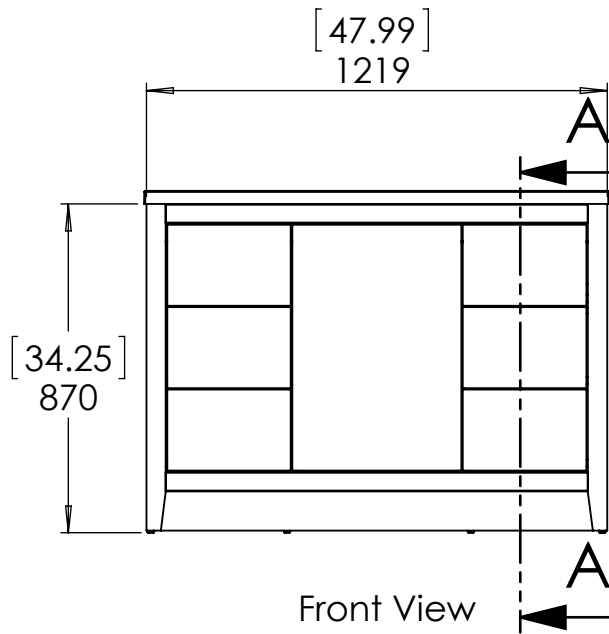

UNLESS OTHERWISE SPECIFIED  
 DIMENSIONS ARE IN MM.  
 AND (INCHES)  
 TOLERANCES ARE  
 +0.125 [3.175] -0.125 [-3.175]  
 SCALE:1:12

	NAME	DATE
DRAWN	R. Rubio	03/22/19
CHECKED	R. Rubio	03/22/19
ENG APPR.	R. Rubio	03/22/19
MFG APPR.	A. Casiano	03/22/19

**Wood Crafters**

SIZE DWG. NO. SHEET 1 OF 1  
 A Vtop Thick SE 48.5x19 8in REV: 0

Top View

Isometric View

Front View

SECTION A-A  
Side View

**Propiedad y Confidencialidad**  
La información contenida en este dibujo es puramente propiedad de Woodcrafters Home Products LLC. Queda prohibida cualquier reproducción parcial o total sin el permiso por escrito de Woodcrafters Home Product LLC.

DIBUJO	LAF	11/03/19
REVISO	ING	11/03/19
APROBO	R&D	11/03/19
ESCALA:	1:20	MODELO:

ITEM:	<b>BK48P2 - SY</b>	REV	<b>A</b>
	<b>BK48P2 - LY</b>		
NOMBRE:	<b>Blakely 48in Vanity w/VTop - Shale Gray/Light Gray</b>		
MATERIAL:	<b>German Beech/ Particle Board</b>		
	<b>Blakely 48in</b>		