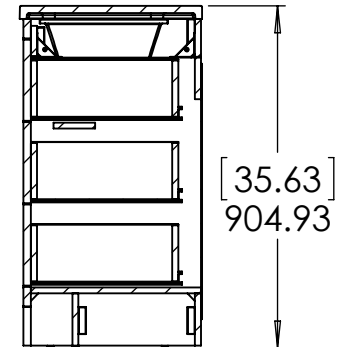

UNLESS OTHERWISE SPECIFIED  
 DIMENSIONS ARE IN MM.  
 AND (INCHES)  
 TOLERANCES ARE  
 +0.125 [3.175] -0.125 [-3.175]  
 SCALE:1:12

	NAME	DATE
DRAWN	R. Rubio	03/22/19
CHECKED	R. Rubio	03/22/19
ENG APPR.	R. Rubio	03/22/19
MFG APPR.	A. Casiano	03/22/19

**Wood Crafters**

SIZE DWG. NO. SHEET 1 OF 1  
 A Vtop Thick SE 48.5x19 8in REV: 0

Top View

Isometric View

Front View

SECTION A-A  
Side View

**Propiedad y Confidencialidad**  
La información contenida en este dibujo es puramente propiedad de Woodcrafters Home Products LLC. Queda prohibida cualquier reproducción parcial o total sin el permiso por escrito de Woodcrafters Home Product LLC.

DIBUJO	LAF	11/03/19
REVISO	ING	11/03/19
APROBO	R&D	11/03/19
ESCALA:	1:20	MODELO:

ITEM:	<b>BK48P2 - SY</b>	REV	<b>A</b>
	<b>BK48P2 - LY</b>		
NOMBRE:	<b>Blakely 48in Vanity w/VTop - Shale Gray/Light Gray</b>		
MATERIAL:	<b>German Beech/ Particle Board</b>		
	<b>Blakely 48in</b>		