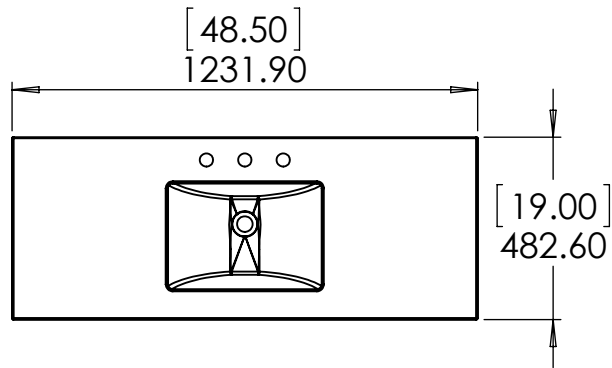

UNLESS OTHERWISE SPECIFIED  
 DIMENSIONS ARE IN MM.  
 AND (INCHES)  
 TOLERANCES ARE  
 +0.125 [3.175] -0.125 [-3.175]  
 SCALE:1:12

	NAME	DATE
DRAWN	R. Rubio	03/22/19
CHECKED	R. Rubio	03/22/19
ENG APPR.	R. Rubio	03/22/19
MFG APPR.	A. Casiano	03/22/19

**Wood Crafters**

SIZE DWG. NO. SHEET 1 OF 1  
 A Vtop Thick SE 48.5x19 8in REV: 0

Top View

Isometric View

Front View

SECTION A-A  
Side View

**Propiedad y Confidencialidad**  
La información contenida en este dibujo es puramente propiedad de Woodcrafters Home Products LLC. Queda prohibida cualquier reproducción parcial o total sin el permiso por escrito de Woodcrafters Home Product LLC.