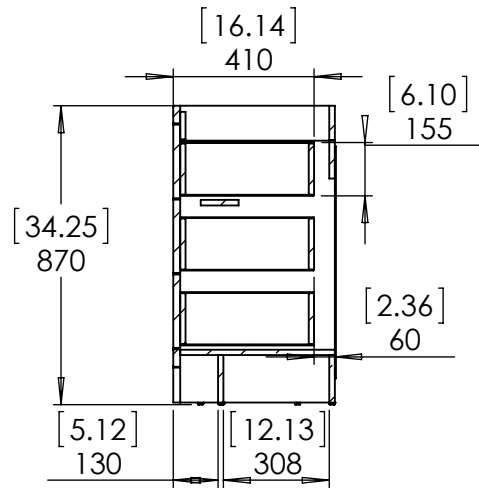

Top View

Back View without backing

Isometric View

Front View

Side View

Back View with backing

## SECTION C-C

ITEM:	<b>BK48P2 - SY</b> <b>BK48P2 - LY</b>	REV <b>A</b>
NOMBRE:	<b>Blakely 48in Vanity w/VTop - Shale Gray/Light Gray</b>	

MATERIAL:	<b>German Beech/Particle Board</b>
MODELO:	<b>Blakely 48in</b>

UNLESS OTHERWISE SPECIFIED  
 DIMENSIONS ARE IN MM.  
 AND (INCHES)  
 TOLERANCES ARE  
 +0.125 [3.175] -0.125 [-3.175]  
 SCALE:1:12

	NAME	DATE
DRAWN	R. Rubio	03/22/19
CHECKED	R. Rubio	03/22/19
ENG APPR.	R. Rubio	03/22/19
MFG APPR.	A. Casiano	03/22/19

**Wood Crafters**

SIZE DWG. NO. SHEET 1 OF 1  
 A Vtop Thick SE 48.5x19 8in REV: 0

Top View

Isometric View

Front View

SECTION A-A  
Side View

**Propiedad y Confidencialidad**  
La información contenida en este dibujo es puramente propiedad de Woodcrafters Home Products LLC. Queda prohibida cualquier reproducción parcial o total sin el permiso por escrito de Woodcrafters Home Product LLC.