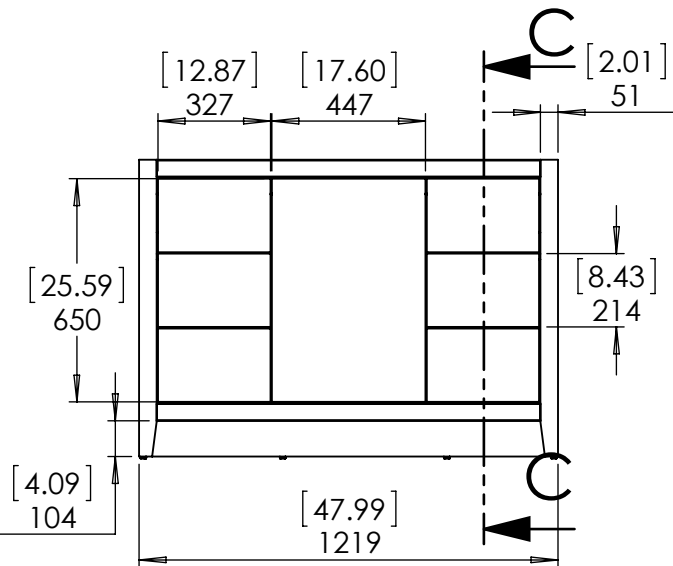

Top View

Back View without backing

Isometric View

Front View

Side View

Back View with backing

## SECTION C-C

ITEM:	<b>BK48P2 - SY</b> <b>BK48P2 - LY</b>	REV <b>A</b>
NOMBRE:	<b>Blakely 48in Vanity w/VTop - Shale Gray/Light Gray</b>	

MATERIAL:	<b>German Beech/Particle Board</b>
MODELO:	<b>Blakely 48in</b>

UNLESS OTHERWISE SPECIFIED  
 DIMENSIONS ARE IN MM.  
 AND (INCHES)  
 TOLERANCES ARE  
 +0.125 [3.175] -0.125 [-3.175]  
 SCALE:1:12

	NAME	DATE
DRAWN	R. Rubio	03/22/19
CHECKED	R. Rubio	03/22/19
ENG APPR.	R. Rubio	03/22/19
MFG APPR.	A. Casiano	03/22/19

**Wood Crafters**

SIZE DWG. NO. SHEET 1 OF 1  
 A Vtop Thick SE 48.5x19 8in REV: 0

Top View

Isometric View

Front View

SECTION A-A  
Side View

**Propiedad y Confidencialidad**  
La información contenida en este dibujo es puramente propiedad de Woodcrafters Home Products LLC. Queda prohibida cualquier reproducción parcial o total sin el permiso por escrito de Woodcrafters Home Product LLC.