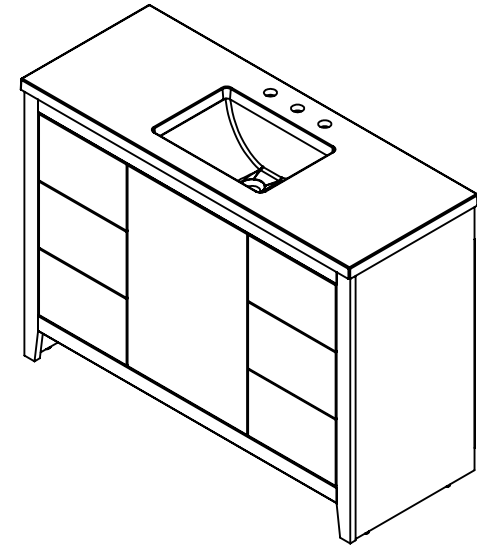

**Wood Crafters**

SIZE DWG. NO. SHEET 1 OF 1  
 A Vtop Thick SE 48.5x19 8in REV: 0

Top View

Isometric View

Front View

SECTION A-A  
Side View

**Propiedad y Confidencialidad**  
La información contenida en este dibujo es puramente propiedad de Woodcrafters Home Products LLC. Queda prohibida cualquier reproducción parcial o total sin el permiso por escrito de Woodcrafters Home Product LLC.