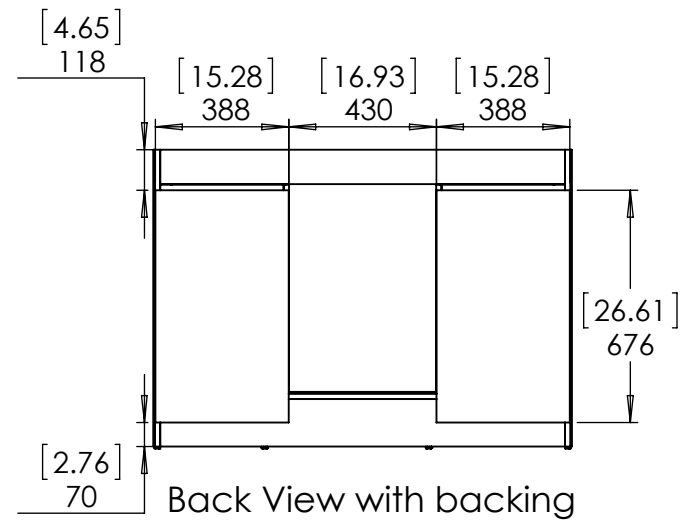

Top View

Back View without backing

Isometric View

Front View

Side View

Back View with backing

## SECTION C-C

ITEM:	<b>BK48P2 - SY</b> <b>BK48P2 - LY</b>	REV <b>A</b>
NOMBRE:	<b>Blakely 48in Vanity w/VTop - Shale Gray/Light Gray</b>	

MATERIAL:	<b>German Beech/Particle Board</b>
MODELO:	<b>Blakely 48in</b>

UNLESS OTHERWISE SPECIFIED  
 DIMENSIONS ARE IN MM.  
 AND (INCHES)  
 TOLERANCES ARE  
 +0.125 [3.175] -0.125 [-3.175]  
 SCALE:1:12

	NAME	DATE
DRAWN	R. Rubio	03/22/19
CHECKED	R. Rubio	03/22/19
ENG APPR.	R. Rubio	03/22/19
MFG APPR.	A. Casiano	03/22/19

**Wood Crafters**

SIZE DWG. NO. SHEET 1 OF 1  
 A Vtop Thick SE 48.5x19 8in REV: 0

Top View

Isometric View

Front View

SECTION A-A  
Side View

**Propiedad y Confidencialidad**  
La información contenida en este dibujo es puramente propiedad de Woodcrafters Home Products LLC. Queda prohibida cualquier reproducción parcial o total sin el permiso por escrito de Woodcrafters Home Product LLC.