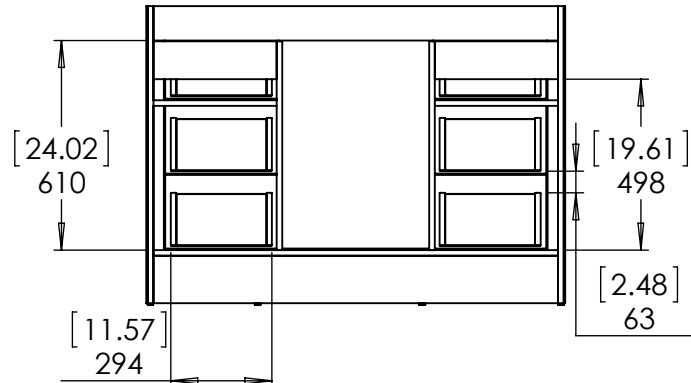

Top View

Back View without backing

Isometric View

Front View

Side View

Back View with backing

## SECTION C-C

ITEM:	<b>BK48P2 - SY</b> <b>BK48P2 - LY</b>	REV <b>A</b>
NOMBRE:	<b>Blakely 48in Vanity w/VTop - Shale Gray/Light Gray</b>	

MATERIAL:	<b>German Beech/Particle Board</b>
MODELO:	<b>Blakely 48in</b>

UNLESS OTHERWISE SPECIFIED  
 DIMENSIONS ARE IN MM.  
 AND (INCHES)  
 TOLERANCES ARE  
 +0.125 [3.175] -0.125 [-3.175]  
 SCALE:1:12

	NAME	DATE
DRAWN	R. Rubio	03/22/19
CHECKED	R. Rubio	03/22/19
ENG APPR.	R. Rubio	03/22/19
MFG APPR.	A. Casiano	03/22/19

**Wood Crafters**

SIZE DWG. NO. SHEET 1 OF 1  
 A Vtop Thick SE 48.5x19 8in REV: 0

Top View

Isometric View

Front View

SECTION A-A  
Side View

**Propiedad y Confidencialidad**  
La información contenida en este dibujo es puramente propiedad de Woodcrafters Home Products LLC. Queda prohibida cualquier reproducción parcial o total sin el permiso por escrito de Woodcrafters Home Product LLC.