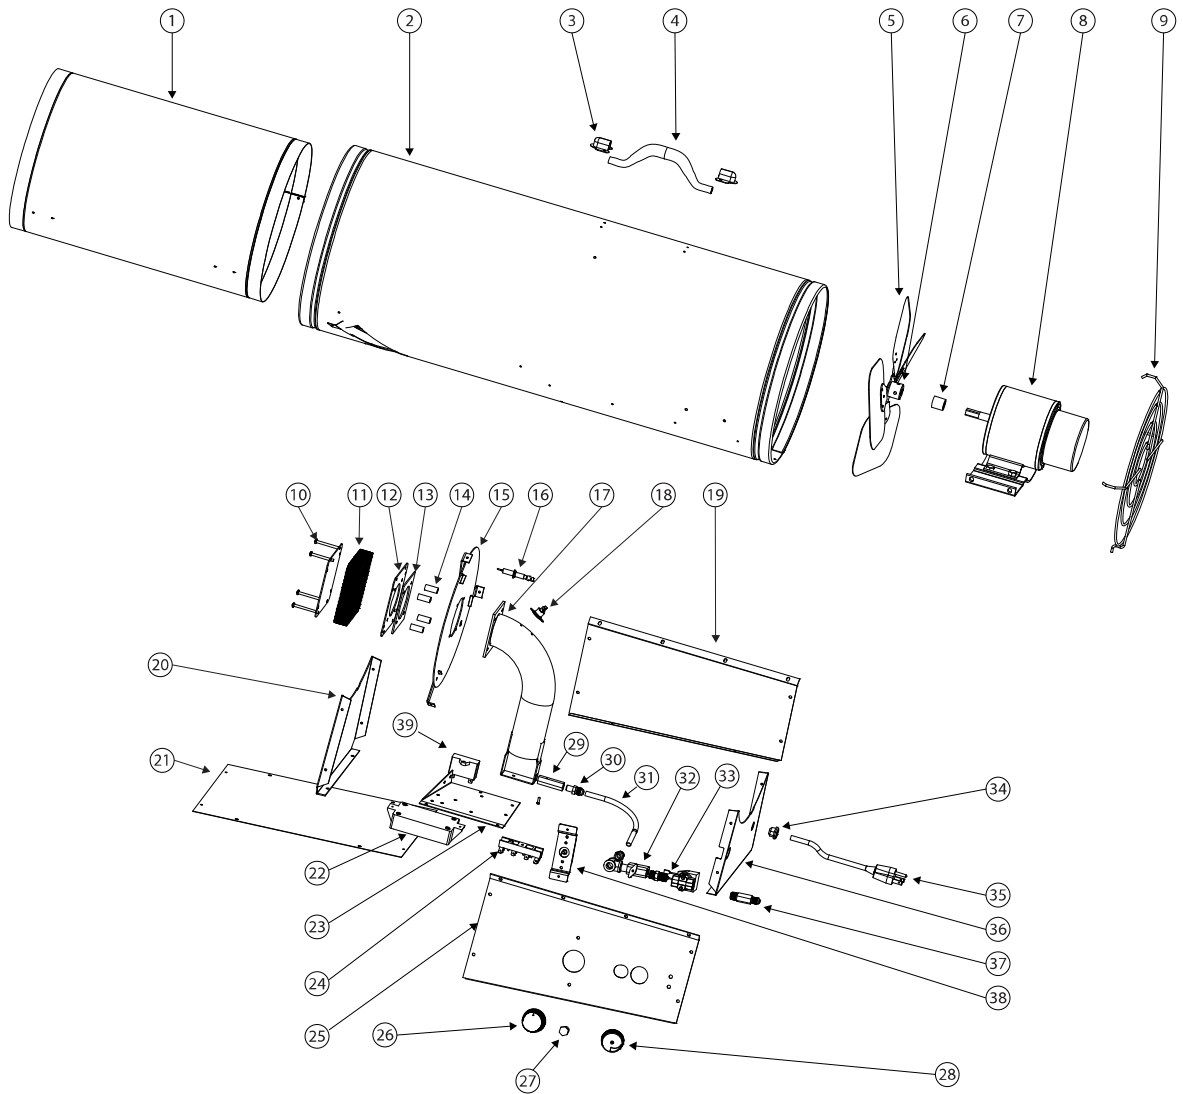

Model #400FAVT PARTS LIST

#	P/N	DESCRIPTION	QTY
1	20102	Cilindro del medio	1
2	27496	Carcasa externa	1
3	27094	Ganchos de montaje del mango	2
4	27905	Mango	1
5	20112	Aspa de Ventilador	1
6	20174	Tornillo de ajuste, nailon	2
7	20110	Espaciador del ventilador, nailon	1
8	20114	Motor del ventilador	1
9	20116	Rejilla, entrada	1
10	20118	Tornillo de la máquina, quemador 55	4
11	20120	Laminaciones de los Quemadores	1
12	20138	Quemador, junta	1
13	20148	Placa de Retención del Quemador	1
14	20148	Quemador, Espaciador	4
15	20106	Conjunto de soporte de llama	1
16	20136	Encendedor con el Sensor	1
17	20152	Tubo Venturi	1
18	26168	Interruptor limitador máximo	1
19	27498	Base, Lateral Derecha	1
20	27500	Base, Lado Frontal	1

#	P/N	DESCRIPTION	QTY
21	27499	Base, Debajo	1
22	20146	Junta de Control de encendido (Los modelos anteriores a 2015 que tenga que comprar (CABLE DE MAZO PARTE # 20147)	1
23	20168	Soporte de Montaje	1
24	20150	Placa terminal	1
25	27497	Base, Lado Izquierdo	1
26	20154	Perilla, Termostato	1
27	20164	Toma de Presión Plug	1
28	20156	Perilla, ajuste de la tasa de consumo	1
29	20104	Orificio	1
30	20128	De montaje de 1/8 "MPT x SAE llamarada	1
31	20134	Conjunto del tubo de combustible	1
32	20130	Válvula de ajuste de la tasa de consumo	1
33	20126	Válvula del solenoide	1
34	N/A	Strain Relief	1
35	N/A	Cable de Alimentación	1
36	27653	Base, Trasero	1
37	20124	Conexión del cable macho MPT x SAE cón.	1
38	20142	Termostato	1
39	20901	Capacitor	1
*	71480	Conjunto de Manguera y Regulador	1