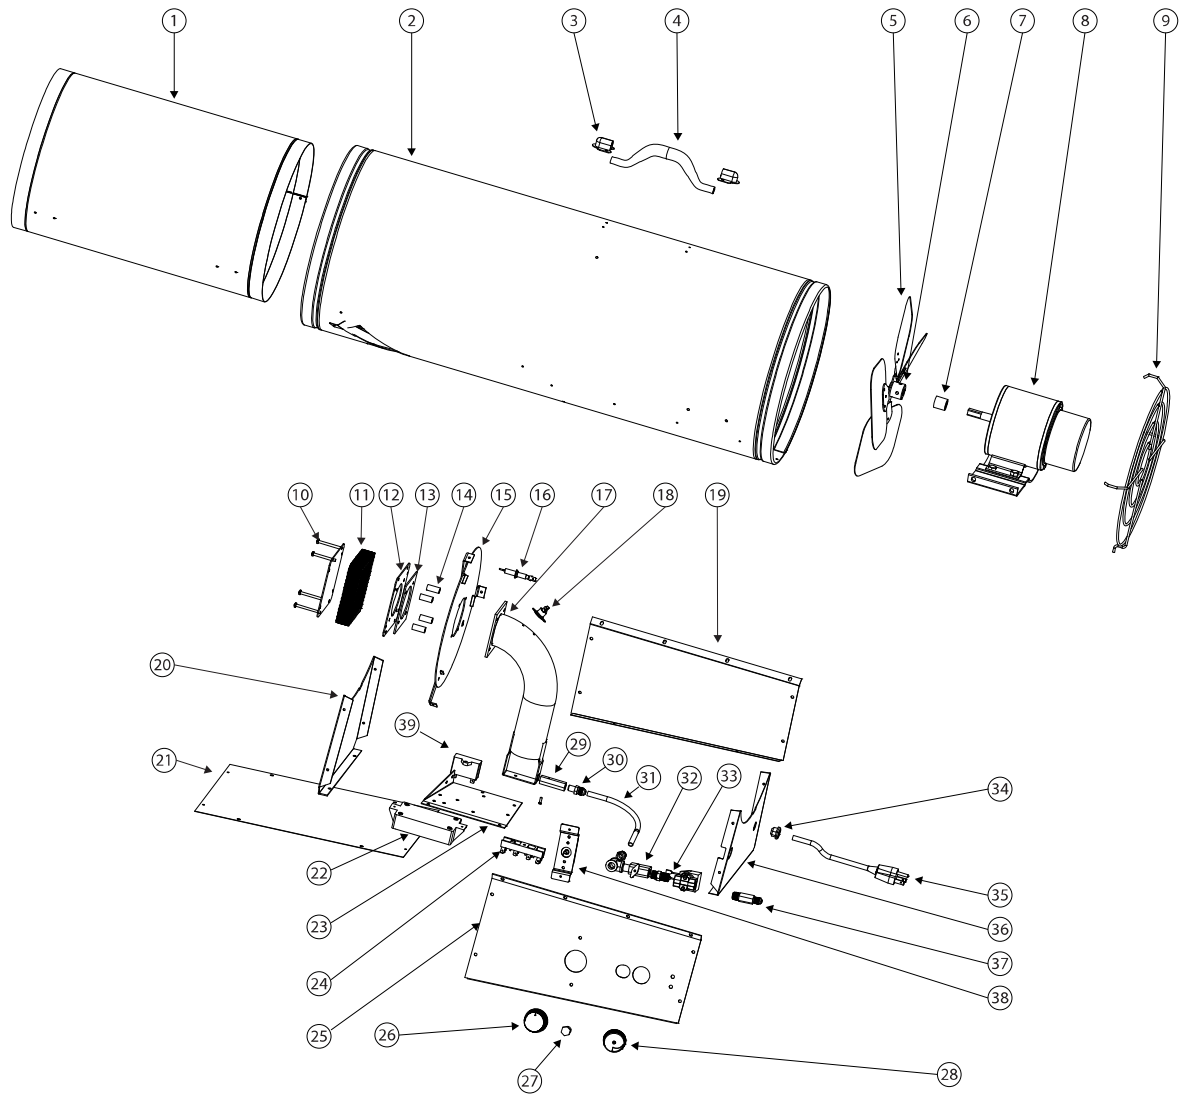

Modèle #400FAVT LISTE DES PIÈCES

#	P/N	DESCRIPTION	QTY
1	20102	Bonbonne Centrale	1
2	27496	Boîtier extérieur	1
3	27094	Clips de montage de la poignée	2
4	27905	Poignée	1
5	20112	Ventilateur	1
6	20174	Vis de réglage, Nyloc	2
7	20110	Espaceur ventilateur, Nylon	1
8	20114	Moteur	1
9	20116	Grille, Entrée	1
10	20118	Vis mécanique, Brûleur SS	4
11	20120	Brûleur, Plaque extérieure	1
12	20138	Brûleur, Joint Fibrefrax	1
13	20148	Brûleur, Espaceur SS	1
14	20148	Burner spacers	4
15	20106	Stabilisateur de flamme	1
16	20136	Électrode, Détecteur de flamme	1
17	20152	Brûleur, Tube de mélange	1
18	26168	Interrupteur commande max.	1
19	27498	Base, côté droit	1
20	27500	Base, côté avant	1

#	P/N	DESCRIPTION	QTY
21	27499	Panneau de base	1
22	20146	Carte de commande d'allumage (MODÈLES PRÉCÉDENTS à 2015 BESOIN D'ACHAT (FAISCEAU PARTIE # 20147)	1
23	20168	Support de Montage	1
24	20150	Panneau de raccordement	1
25	27497	Base, côté gauche	1
26	20154	Bouton, thermosta	1
27	20164	Bouchon du Robinet de Pression	1
28	20156	Bouton de Soupape Variable	1
29	20104	Orifice	1
30	20128	Fitting 1/8"MPT x SAE flare	1
31	20134	Tube d'alimentation en Carburant	1
32	20130	Soupape de Commande Variable	1
33	20126	Contrôle Solenoid	1
34	N/A	Strain Relief	1
35	N/A	Cordon d'alimentation	1
36	27653	Base, Arrière	1
37	20124	Ferrure d'entrée	1
38	20142	Thermostat	1
39	20901	Condensateur	1
*	71480	Flexibles et Assemblée Régulateur	1