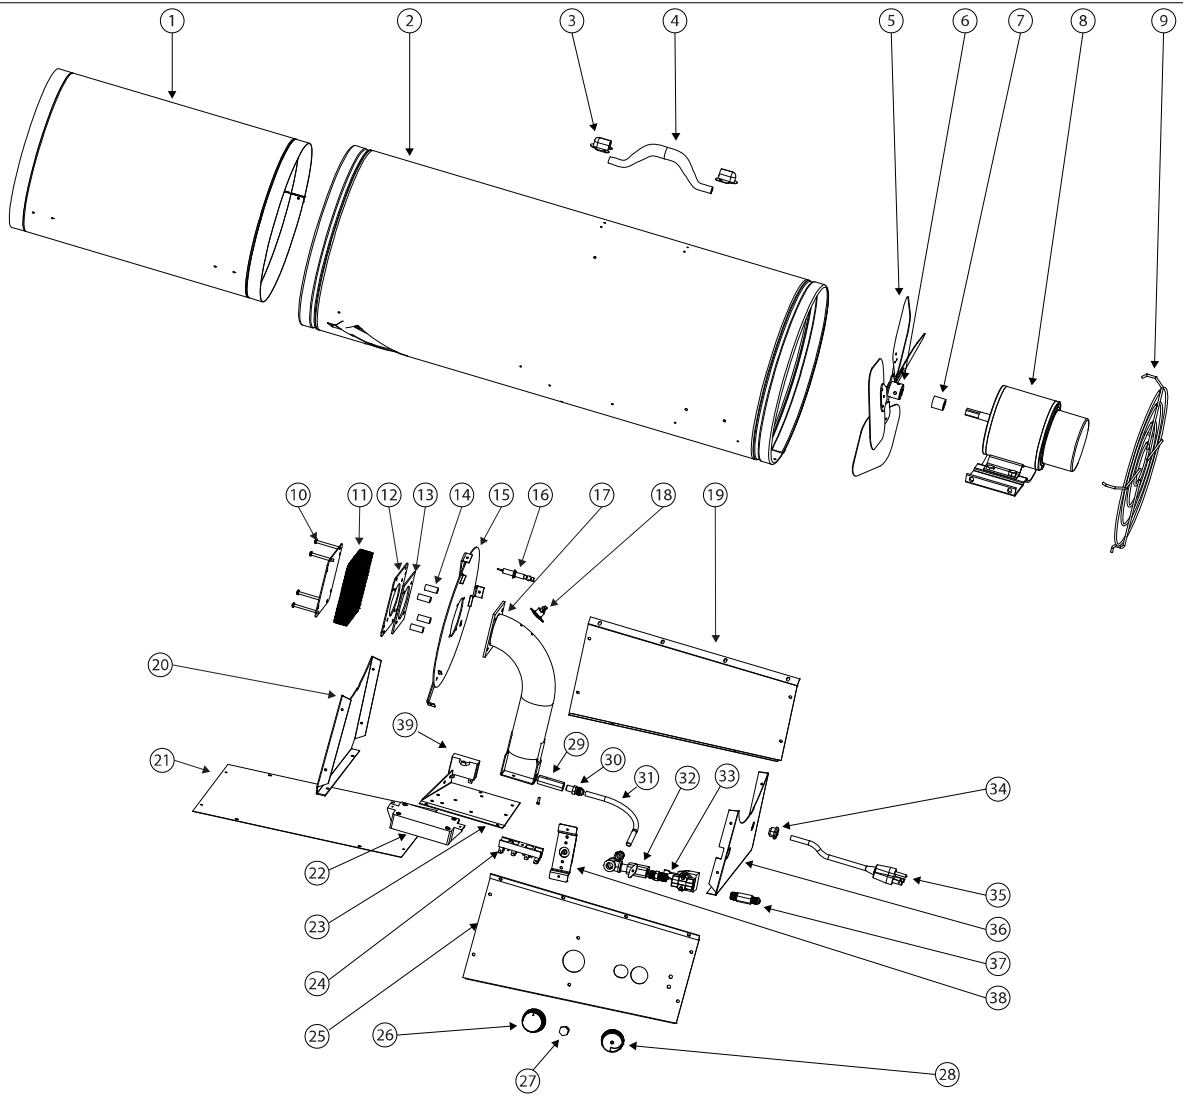

Model #400FAVT PARTS LIST

#	P/N	DESCRIPTION	QTY
1	20102	Inner Barrel	1
2	27496	Outer Barrel	1
3	27094	Handle Clip	2
4	27905	Handle	1
5	20112	Fan Blade	1
6	20174	Fan blade set screw	2
7	20110	Fan Spacer	1
8	20114	Fan Motor	1
9	20116	Inlet Grille	1
10	20118	Bolt ss machine screw	4
11	20120	Burner laminations	1
12	20138	Burner gasket	1
13	20148	Burner retention plate	1
14	20148	Burner spacers	4
15	20106	Flame holder	1
16	20136	Ignitor with sensor	1
17	20152	Venturi tube	1
18	26168	High Limit Switch	1
19	27498	Base, Right side	1
20	27500	Base, front side	1

#	P/N	DESCRIPTION	QTY
21	27499	Base, Bottom	1
22	27808	Ignition control board *(MODELS PREVIOUS TO 2015 NEED TO PURCHASE (WIRE HARNESS PART #20147)*)	1
23	20168	Mounting bracket	1
24	20150	Terminal block	1
25	27497	Base, left side	1
26	20154	Thermostat knob	1
27	20164	Pressure tap plug	1
28	20156	Variable valve knob	1
29	20104	Orifice	1
30	20128	Fitting 1/8"MPT x SAE flare	1
31	20134	Fuel supply tube	1
32	20130	Variable control valve	1
33	20126	Solenoid control	1
34	N/A	Strain Relief	1
35	N/A	Power cord	1
36	27653	Base, rear	1
37	20124	Inlet fitting	1
38	20142	Thermostat	1
39	20901	Capacitor	1
*	71480	Hose and Regulator Assembly	1

#	P/N	DESCRIPTION	QTY
21	27499	Base, Debajo	1
22	20146	Junta de Control de encendido (Los modelos anteriores a 2015 que tenga que comprar (CABLE DE MAZO PARTE # 20147)	1
23	20168	Soporte de Montaje	1
24	20150	Placa terminal	1
25	27497	Base, Lado Izquierdo	1
26	20154	Perilla, Termostato	1
27	20164	Toma de Presión Plug	1
28	20156	Perilla, ajuste de la tasa de consumo	1
29	20104	Orificio	1
30	20128	De montaje de 1/8 "MPT x SAE llamarada	1
31	20134	Conjunto del tubo de combustible	1
32	20130	Válvula de ajuste de la tasa de consumo	1
33	20126	Válvula del solenoide	1
34	N/A	Strain Relief	1
35	N/A	Cable de Alimentación	1
36	27653	Base, Trasero	1
37	20124	Conexión del cable macho MPT x SAE cón.	1
38	20142	Termostato	1
39	20901	Capacitor	1
*	71480	Conjunto de Manguera y Regulador	1