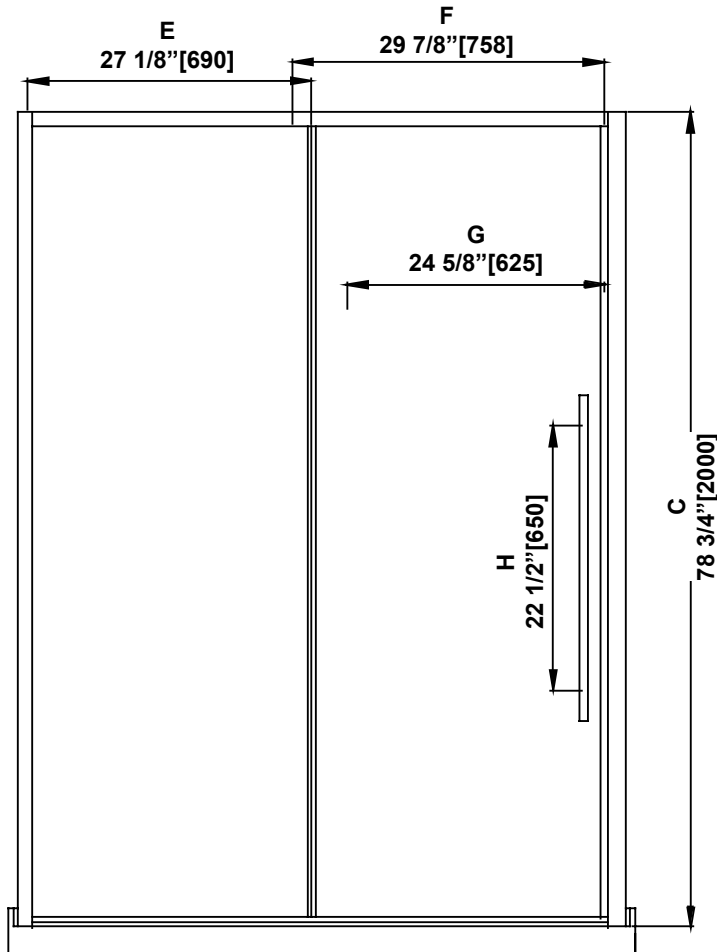

**SHOWER DIMENSIONS
DIMENSIONS DE LA DOUCHE
DIMENSIONES DE LA DUCHA**

	Measurements Mesures Medidas
A	Base depth Profondeur de la base Profundidad del plato
B	Base width Largeur de la base Anchura de la base
C	Shower height Hauteur de la douche Altura de la ducha
D	Shower width Largeur de la douche Anchura de la ducha
E	Fixed panel width Largeur du panneau fixe Ancho de panel fijo
F	Door panel width Largeur de la porte Anchura del panel de la puerta
G	Door opening Ouverture de la porte Abertura de la puerta
H	Distance between handle holes Distance entre les trous de poignée Distancia entre los orificios de la manija

**Measures: inch [millimeter]
Mesures: pouce [millimètre]
Medidas: pulgadas [milímetros]**