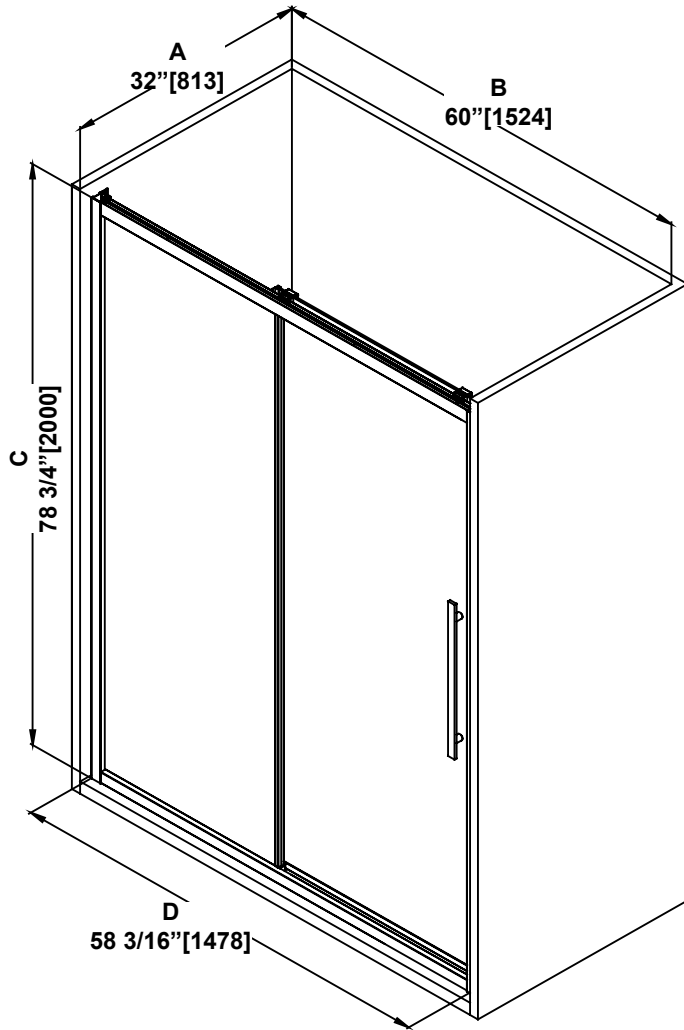

**SHOWER DIMENSIONS
DIMENSIONS DE LA DOUCHE
DIMENSIONES DE LA DUCHA**

	Measurements Mesures Medidas
A	Base depth Profondeur de la base Profundidad del plato
B	Base width Largeur de la base Anchura de la base
C	Shower height Hauteur de la douche Altura de la ducha
D	Shower width Largeur de la douche Anchura de la ducha
E	Fixed panel width Largeur du panneau fixe Ancho de panel fijo
F	Door panel width Largeur de la porte Anchura del panel de la puerta
G	Door opening Ouverture de la porte Abertura de la puerta
H	Distance between handle holes Distance entre les trous de poignée Distancia entre los orificios de la manija

**Measures: inch [millimeter]
Mesures: pouce [millimètre]
Medidas: pulgadas [milímetros]**