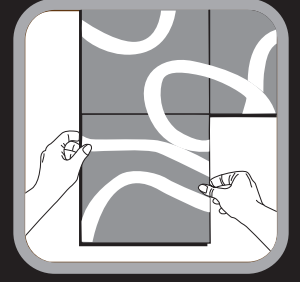

Measure  
Medir  
Mesure

Clean  
Limpio  
Nettoyez

Cut  
Cortar  
Coupez

Peel  
Despegar  
Pelez

Align and Apply  
Alinee y Pegar  
Alignez et Appliquez

Caution: Keep a distance of 15" (38cm) between RoomMates StickTiles® and open flames.

Precaución: Mantener una distancia de 15 "(38cm) entre RoomMates StickTiles® y las llamas abiertas.

Attention: Gardez une distance de 15 "(38cm) entre RoomMates StickTiles® et des flammes nues.