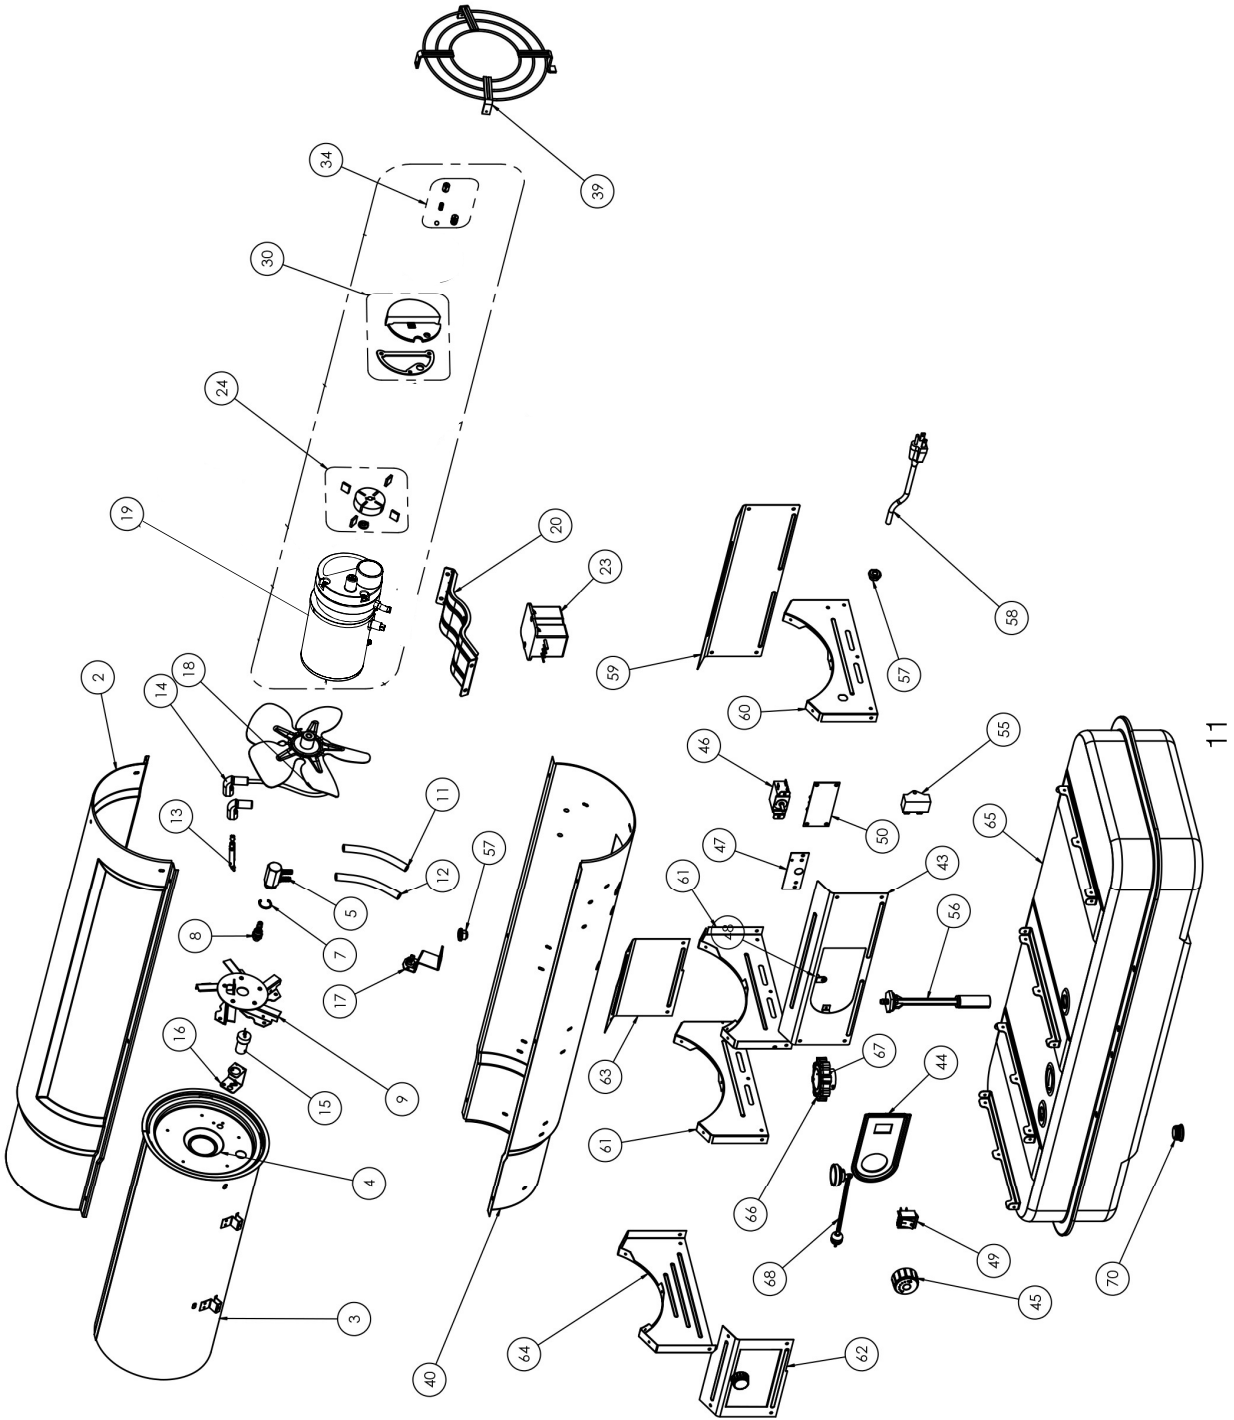

Liste des pièces de l'assemblage de la roue et de la poignée

REF.	DXH135HD	DXH190HD	DXH215HD	DESCRIPTION
1	40856	27114	40856	Poignée avant
2	40857	27103	40857	Poignée arrière
3	40858	27103	40858	Poignée transversale (2)
4	21875	27103	21875	Cadre de support de la roue
5	22190	22190	22190	Essieu
6	40940	40940	40940	Ensemble de roues
7	28749	28749	28749	Grande rondelle de retenue
8	28750	28750	28750	Goupille fendue
9	28751	28751	28751	Capuchon de moyeu
10	21897	21897	21897	Espaceur de roue
*	28787	28787	28787	Ensemble de matériel
11**	21908	21909	21909	Gaine de protection
				* Non Illustre
				**Exigence Canadienne