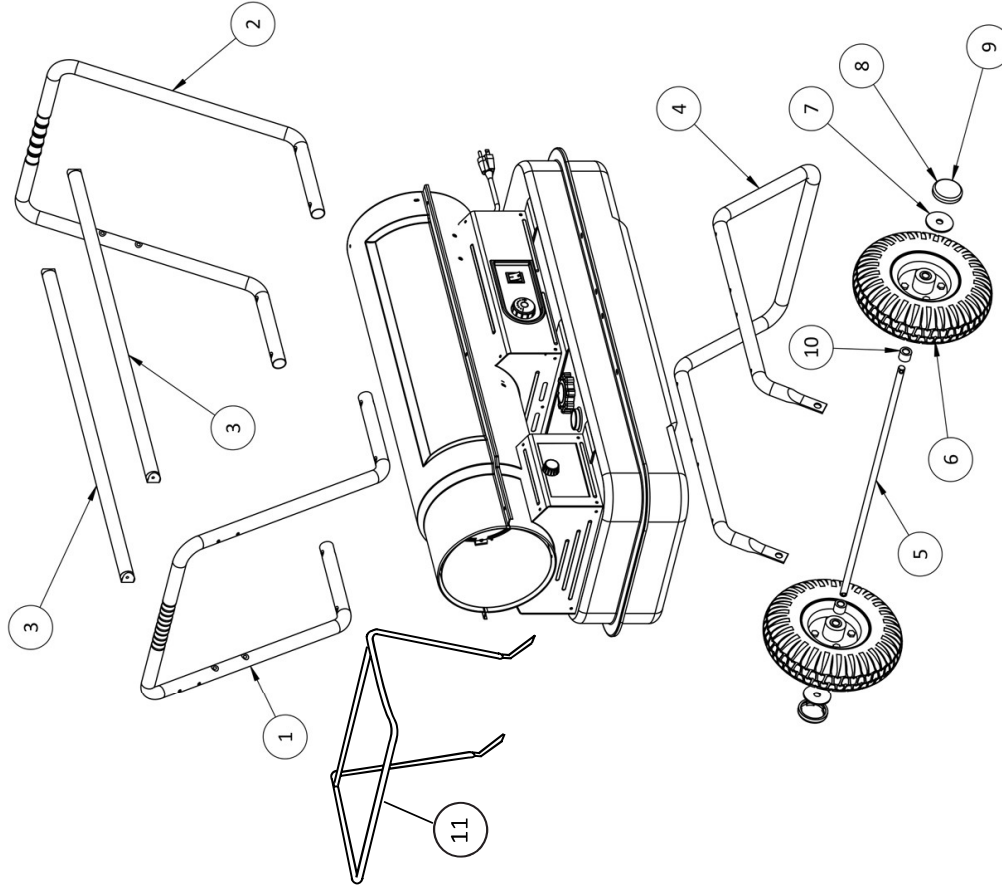

Handle & Wheel Assembly Parts List

REF.	DXH135HD	DXH190HD	DXH215HD	DESCRIPTION
1	40856	27114	40856	Front Handle
2	40857	27103	40857	Rear Handle
3	40858	27103	40858	Cross Handle(2)
4	21875	27103	21875	Wheel Support Frame
5	22190	22190	22190	Axle
6	40940	40940	40940	Wheel Assembly
7	28749	28749	28749	Large Retainer Washer
8	28750	28750	28750	Cotter Pin
9	28751	28751	28751	Hub Cap
10	21897	21897	21897	Wheel Spacer
*	28787	28787	28787	Hardware Kit
11**	21908	21909	21909	Drape Guard

* Not Shown
 ** Canadian Requirement

Liste des pièces de l'assemblage de la roue et de la poignée

REF.	DXH135HD	DXH190HD	DXH215HD	DESCRIPTION
1	40856	27114	40856	Poignée avant
2	40857	27103	40857	Poignée arrière
3	40858	27103	40858	Poignée transversale (2)
4	21875	27103	21875	Cadre de support de la roue
5	22190	22190	22190	Essieu
6	40940	40940	40940	Ensemble de roues
7	28749	28749	28749	Grande rondelle de retenue
8	28750	28750	28750	Goupille fendue
9	28751	28751	28751	Capuchon de moyeu
10	21897	21897	21897	Espaceur de roue
*	28787	28787	28787	Ensemble de matériel
11**	21908	21909	21909	Gaine de protection
				* Non Illustre
				**Exigence Canadienne