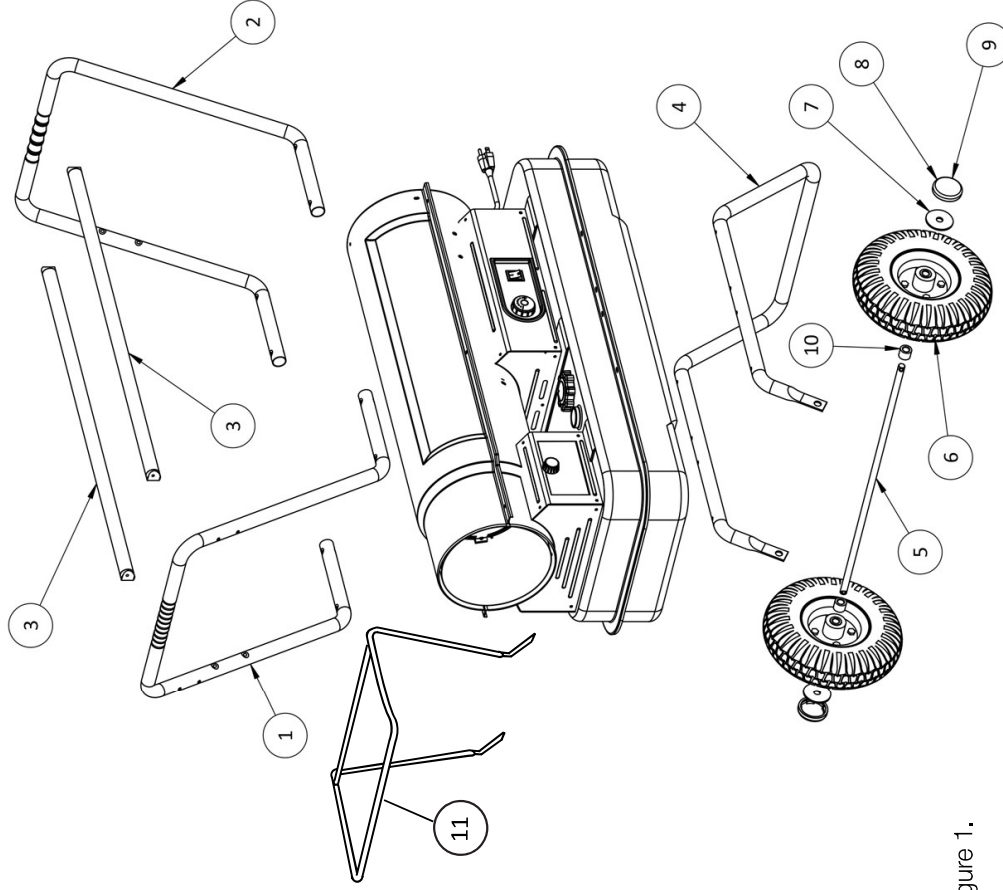

Figure 1.

Liste des pièces

Ref. Artículo	Artículo	Artículo	Descripción	Ref. Artículo	Artículo	Artículo	Descripción
	DXH135HD	DXH190HD	DXH215HD		DXH135HD	DXH190HD	DXH215HD
1	****	****		46	21734	21734	Assemblage du thermostat
2	40805	40804	Demi-coquille supérieure	47	40830	40830	Support de montage du thermostat
3	40809	40807	Assembl. du bouclier de radiation	48	26070	26070	Pince de boucle
4	22233	22107	Cylindre de chambre à combustion	49	40831	40831	Interrupteur MARCHÉ/ARRÊT
5	28739	27790	Adaptateur de tuyère	50	21866	21866	Assemblage du contrôle de la flamme
7	27429	27429	Anneau de retenue de tuyère, externe	55	28735	28735	Condensateur de démarrage
8	F221879	F221891	Aspir. de carburant/d'air tuyère	56	28780	28780	Filter de carburant avec rondelle
9	22257	22257	Assemblage de tête de brûleur	57	26225	26225	Anneau serre-câble
11	24346	24346	Tube de carburant	58	21036	21036	Cordon d'alimentation
12	24345	24345	Tube d'air	59	40841	40841	Panneau arrière du côté droit
13	F221857	F221857	Assemblage d'électrodes	60	40842	40842	Panneau arrière de l'extrémité d'entrée
14	21820	21820	Couvercle isolé d'électrode	61	40845	40845	(1) Panneau avant de l'extrémité de l'entrée
15	F226865	F226865	Détecteur de flamme de la cellule CdS				(1) Panneau arrière de l'extrémité de sortie
16	24011	24011	Support de la cellule CdS	62	40847	40847	Panneau avant gauche avec porte
17	40814	40814	Assembl. de contrôle de la limite sup.	63	40848	40848	Panneau avant du côté droit
18	26885	26866	Ventilateur	64	40846	40846	Panneau avant de l'extrémité de sortie
19	26975	26975	Assemblage du bloc d'alimentation	65	40852	40852	Assemblage du réservoir de carburant
20	40818	40818	Support de montage du moteur	66	26959	26959	Capuchon de carburant
23	22142	22142	Assemblage de l'allumeur	67	26910	26910	Rondelle du capuchon à carburant
24	F226831	F226831	Trousse du rotor	68	28778	28778	Jauge de carburant avec rondelle
			*Comprend : Rotor, palettes de rotor, et transmission du rotor	70	22132	22132	Bouchon de vidange de réservoir
30	F221887	F221887	Trousse du filtre				
			*Comprend : Filtre d'entrée, filtre et rondelle de sortie, écran de filtre de carb.				
34	F266842	F266842	Trousse de réglage de la pompe				
			*Comprend : Bouchon, réglage Vis, ressort et roulement à billes				
39	40820	40820	Assemblage de grille d'entrée				
40	40823	40824	Demi-coquille du bas				
41	26227	26227	Bague à dé clic				
42	****	****	****				
43	40826	40826	Panneau de commande				
44	40828	40828	Évidement de commande				
45	40829	40829	Bouton du thermostat				