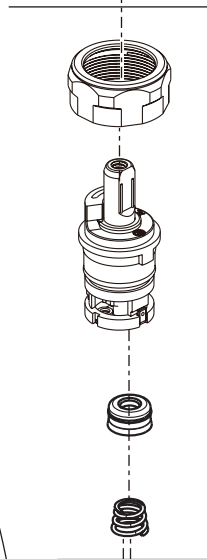

RP101878▲
Handle Assemblies
Conjunto de manija
Montage de la manette

RP101504
Stem Unit Assembly, Seat & Spring,
Bonnet Nut
Ensamble de la Unidad del Vástago,
Asiento y Resorte, Bonete
Obturateur, siège et ressort, écrou à
chapeau

RP101876
1.2 GPM (4.5 L/Min)
Aerator & Wrench
Aireador y Llave
Aérateur et Clé

RP101877
Gasket
Empaque
Joint

RP6183
Locknuts
Contratuercas
Écrous de Blocage

RP100137▲
Push Pop-UP with Overflow
Control de rebosé para
desagües manuales
Mécanique à pousser avec trop-plein