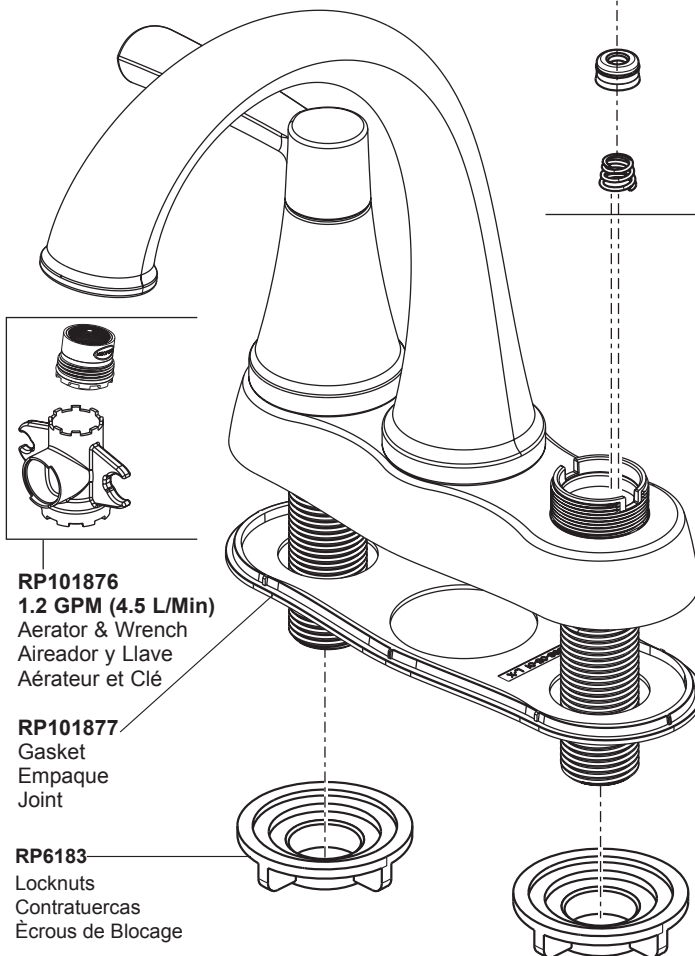

RP101878▲
Handle Assemblies
Conjunto de manija
Montage de la manette

RP101504
Stem Unit Assembly, Seat & Spring,
Bonnet Nut
Ensamble de la Unidad del Vástago,
Asiento y Resorte, Bonete
Obturateur, siège et ressort, écrou à
chapeau

RP101876
1.2 GPM (4.5 L/Min)
Aerator & Wrench
Aireador y Llave
Aérateur et Clé

RP101877
Gasket
Empaque
Joint

RP6183
Locknuts
Contratuercas
Écrous de Blocage

RP100137▲
Push Pop-UP with Overflow
Control de rebosé para
desagües manuales
Mécanique à pousser avec trop-plein