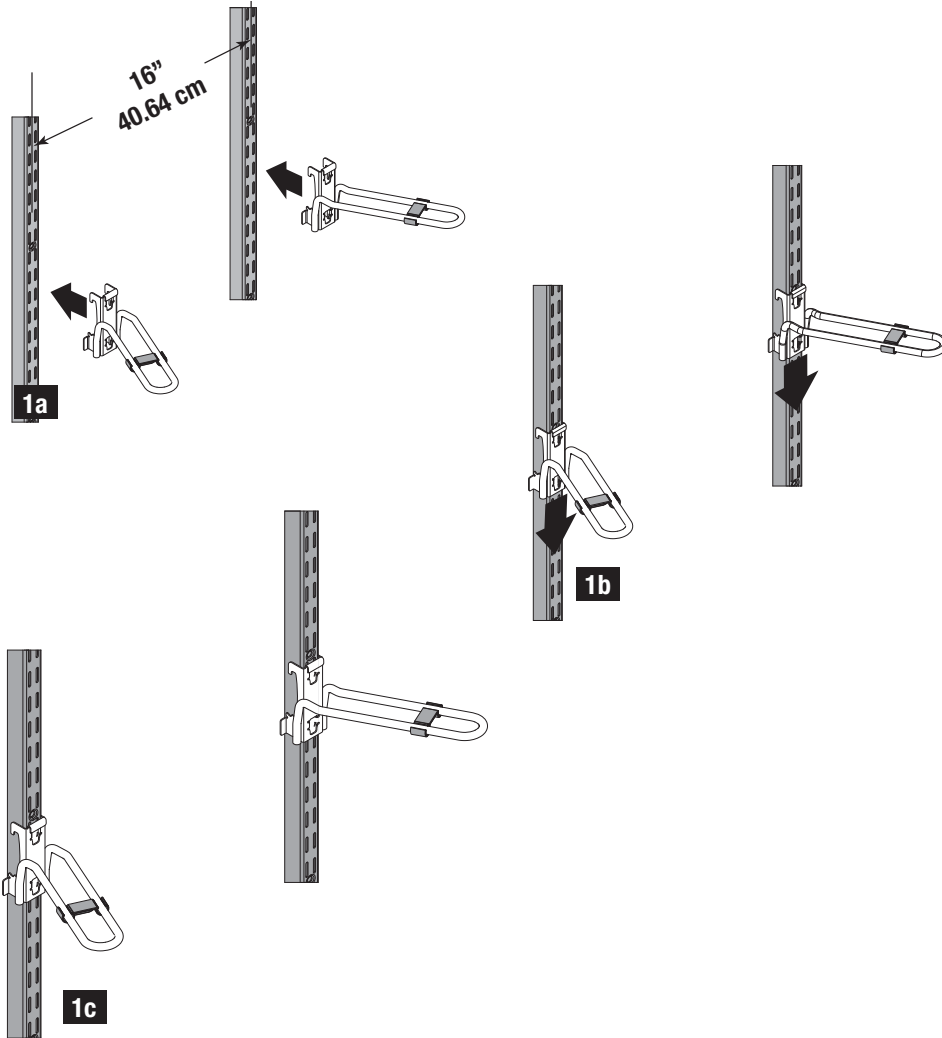

INSTALL A LARGE SHELF ON RAIL
INSTALLER L'ÉTAGÈRE SUR LE RAIL
INSTALAR LA REPISA SOBRE EL RIEL

1. Assemble the Shelf and Brackets
Assembler les supports sur l'étagère
Montar los soportes sobre la repisa

2. Install the Shelf on Rail
Installer l'étagère sur le rail
Instalar la repisa sobre el riel

INSTALL A LARGE SHELF ON FASTTRACK UPRIGHTS
INSTALLER LA GRANDE ÉTAGÈRE SUR LES MONTANTS
INSTALAR LA REPISA GRANDE SOBRE LOS MONTANTES

1. Install the Brackets on Uprights
Installer les supports sur les montants
Instalar los soportes sobre los montantes

2. Install the Shelf on the Brackets
Installer l'étagère sur les supports
Instalar la repisa sobre los soportes