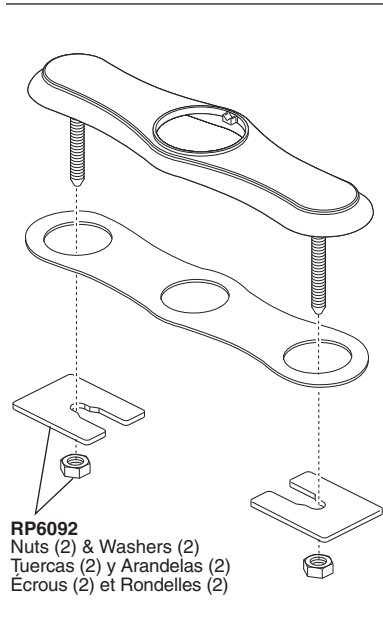

▲Specify Finish
 ▲Especifique el Acabado
 ▲Précisez le Fini

RP73940▲
 Wand Assembly
 Ensemble de la
 Cabeza del Rociador
 Bec-douchette

RP50815
 Wrench
 Llave
 Clé

RP73941▲
 Top Cap
 Remate superior
 Capuchon supérieur

RP73942
 Retainer
 Funda
 Douille

RP71543▲
 Soap Dispenser (optional)
 Dispensador de jabón (opcional)
 Distributeur de savon (facultative)

RP47888
 Pump & Bottle
 Bomba y Botella
 Pompe et Bouteille

RP71545▲
 Optional 10 1/2" Escutcheon
 (mounts on 8" centers), Mounting
 Screws (2), Gasket, Nuts (2) &
 Washers (2)

Chapa opcional de 10 1/2"
 (se monta en centros de 8"),
 Tornillos para la Instalación
 (2), Empaque, Tuercas (2) y
 Arandelas (2)

Plaque de finition facultative de
 10 1/2 po (se monte dans des
 trous espacés de 8 po centre à
 centre), vis de montage (2), joint,
 écrous (2) et rondelles (2)

RP6092
 Nuts (2) & Washers (2)
 Tuercas (2) y Arandelas (2)
 Écrous (2) et Rondelles (2)

RP72683▲
 Base Ring
 Aro de base
 Anneau de base

RP60114
 Cartridge Assembly
 Ensemble de la válvula
 Soupape

RP64071▲
 Cap
 Casquete
 Embase