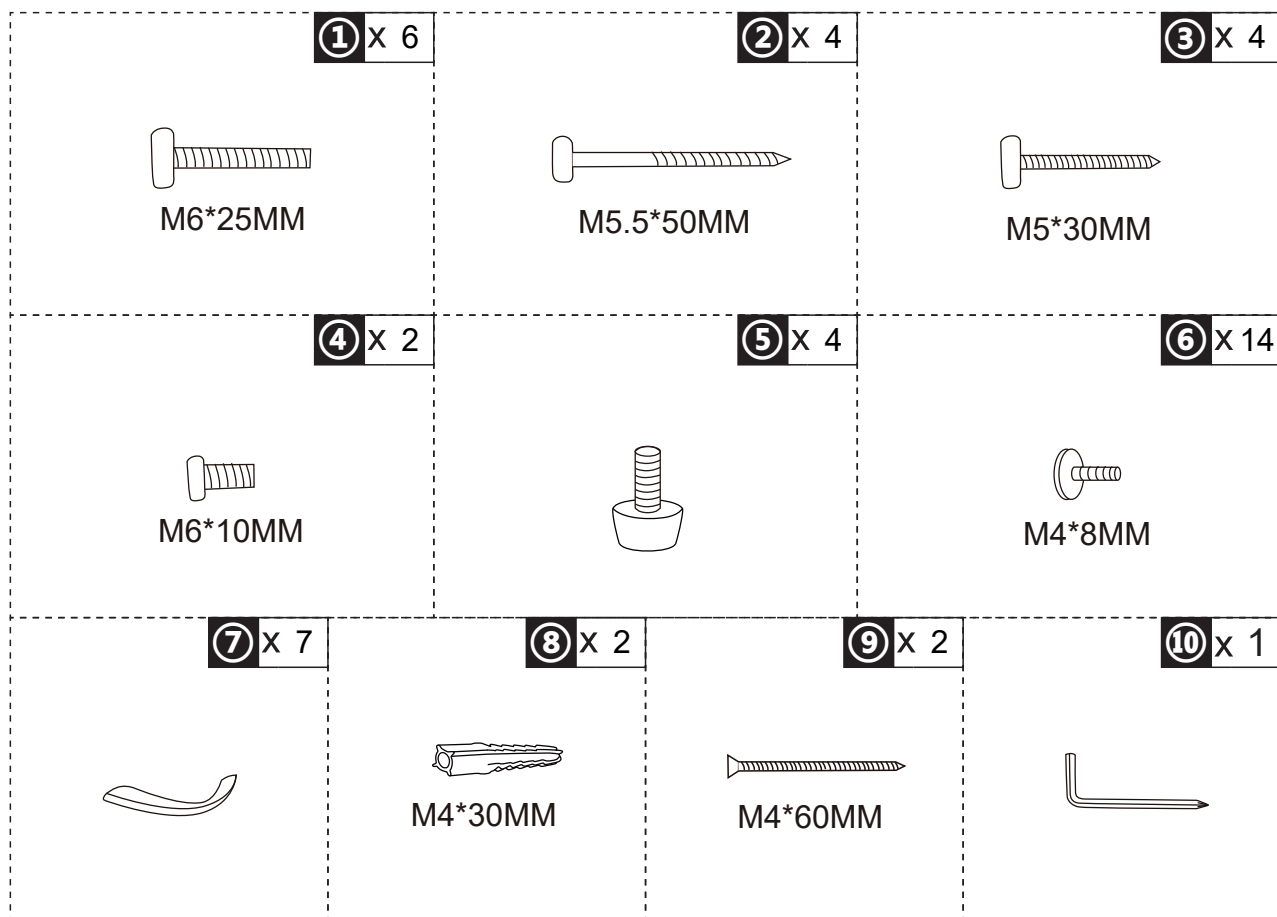

Note : Do not tighten bolts fully until all parts are connected!

Note : Ne serrez pas les boulons à fond tant que toutes les pièces ne sont pas connectées!

Hinweis: Ziehen Sie die Schrauben erst fest an, wenn alle Teile verbunden sind!

Nota: non serrare completamente i bulloni fino a tutte le parti non sono ancora collegate!

Nota: No apriete los tornillos completamente hasta que todas las partes están conectadas!

**READ AND SAVE THIS INSTRUCTION FOR FUTURE USE**

**ASSEMBLY & INSTRUCTION MANUAL**

**A** x 1**B** x 1**C** x 1**D** x 1**E** x 1**F** x 2**G** x 1**H** x 3**I** x 3**J** x 2**K** x 2**L** x 2**M** x 2

M5.5\*50MM

② 2pcs

M5\*30MM

③ 4pcs

⑩ 1pc

M5.5\*50MM