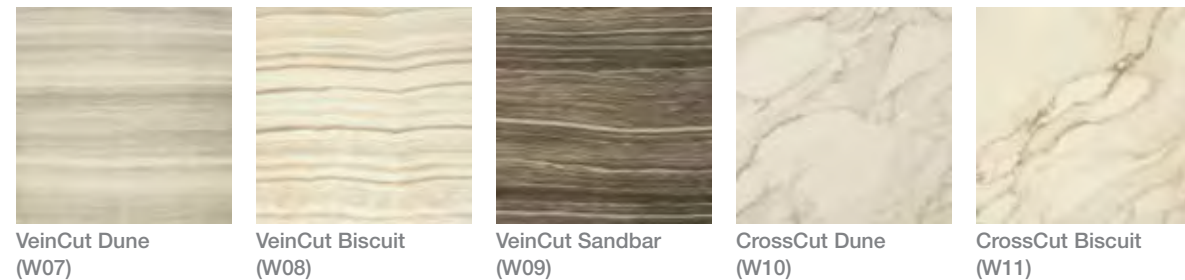

4

Choose your joints and trim

Wall sizing and material index

Panel Size	Model Number	Smooth Designs			Textured Designs			
		Solids	Naturals	Linen	Brick	Cord	Hex	Stix
Wall Kits – Width x Depth x Height								
36" x 36" x 96"	K-97611	•	•		•	•		
42" x 36" x 96"	K-97612	•	•					
42" x 42" x 96"	K-97613	•	•					
48" x 36" x 96"	K-97614	•	•					
60" x 32" x 96"	K-97615	•	•					
60" x 36" x 96"	K-97616	•	•		•	•		
60" x 42" x 96"	K-97617	•	•					
60" x 32" x 72"	K-97618	•	•					
60" x 36" x 72"	K-97619	•	•					
60" x 42" x 72"	K-97620	•	•					
Wall Panels – Width x Height								
32" x 96"	K-97600	•	•					
36" x 96"	K-97601	•	•		•	•		
42" x 96"	K-97602	•	•					
48" x 96"	K-97603	•	•					
60" x 96"	K-97604	•	•		•	•		
32" x 72"	K-97605	•	•					
36" x 72"	K-97606	•	•					
42" x 72"	K-97607	•	•					
60" x 72"	K-97608	•	•					
Accent Panels – Width x Height								
60" x 28"	K-97610			•			•	•
Multi-Packs – Width x Height								
32" x 32" x 72"	K-96042*	•						
36" x 36" x 72"	K-96074*	•						
60" x 60" x 72"	K-96072*	•						

*Available in White and Dune only.

Wall Panel – Solids

Wall Panel – Naturals

Wall Panel – Brick

Wall Panel – Cord

Accent Panel – Hex

Accent Panel – Stix

Accent Panel – Linen