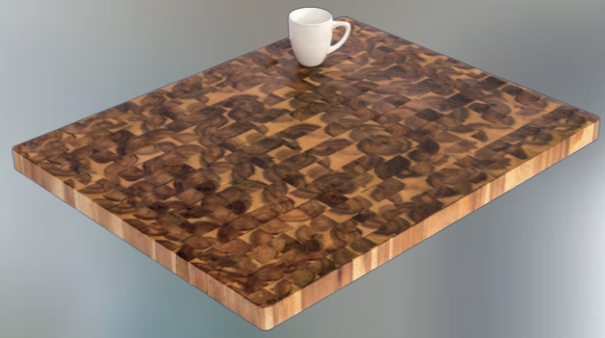

**INTERBUILD** REAL WOOD

**Model #** CPB08004  
**Dimensions:** 32" x 25" x 1.5"  
 813 x 648 x 40mm  
**Wood Species:** Acacia  
**Finish:** Golden Teak  
**Construction:** Butcher Block

**Model #** CPB08003  
**Dimensions:** 32" x 25" x 1.5"  
 813 x 648 x 40mm  
**Wood Species:** Acacia  
**Finish:** Brown  
**Construction:** Butcher Block