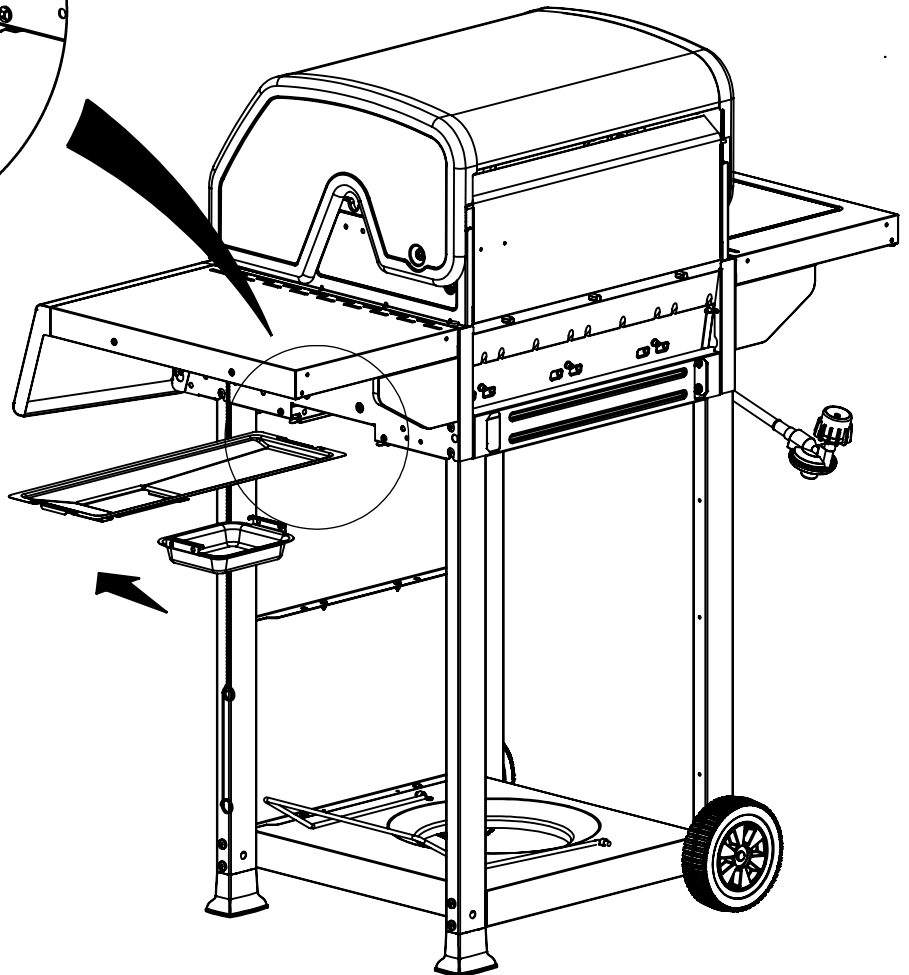

(1)

5

4

6

15

(4)

PARTS LIST / LISTE DES PIECES

KEY#	ITEM#	DESCRIPTION	DESCRIPTION (FRENCH)	DESCRIPTION (SPANISH)	241164	241154	241064	241054	741164	741154
1	64393-40A	LID-OUTER ASSEMBLY-S.S.	COUVERCLE EXTERIEUR ASSEMBLAGE-S.S.	ENSAMBLAJE EXTERIOR	1	1	-	-	1	1
	64393-45A	LID-OUTER ASSEMBLY-BLACK	COUVERCLE EXTERIEUR NOIR	MONTAJE EXTERIOR TAPA NEGRO	-	-	1	1	-	-
	10571-5	HEAT INDICATOR-SMALL	INDICATEUR DE TEMPERATURE - PETIT	INDICADOR DE TEMPERATURA	1	1	1	1	-	-
2	10571-6	HEAT INDICATOR-LARGE	INDICATEUR DE CHALEUR GRAND	INDICADOR DE CALOR GRANDE	-	-	-	-	1	1
	10081-GP50	NAME PLATE-GRILL PRO	PLAQUE - GRILL PRO	PLACA CON NOMBRE	1	1	1	1	-	-
3	10081-69BM	NAME PLATE-BROIL MATE	PLAQUE - BROIL MATE	PLACA CON NOMBRE	-	-	-	-	1	1
4	24002-12A	LID HANDLE BENT	POIGNEE DE COUVERCLE RECURBEE	MANGO	1	1	1	1	1	1
5	24009-936	HANDLE RING	ANNEAU POUR POIGNEE	PANEL	2	2	2	2	2	2
6	Y-11231	LID BUMPER	PARE-CHOC - COUVERCLE	TOPE DE LA TAPA	2	2	2	2	2	2
7	62594-17A	FIRE BOX ASSEMBLY	ASSEMBLAGE DU FOYER	HORNO	1	1	1	1	1	1
8	52443-922	HEAT SHIELD FRONT	ÉCRAN THERMIQUE AVANT	CUBIERTA CONTRA EL CALOR	1	1	1	1	1	1
9	68003-019C	VALVE ASSY-3MB	ASSEMBLAGE DE SOUPAPE -3MB	MECANISMO DE CONTROL	1	1	1	1	1	1
10	63899-60	CORRUGATED PIPE-SIDE VALVE	TUYAU DU BRULEUR LATERAL	MANGUERA - QUEMADOR LATERAL	1	-	1	-	1	-
11	63899-10A	SIDE VALVE ASSEMBLY	SOUPAPE AU BRÛLEUR LATERAL	MECANISMO DE CONTROL	1	-	1	-	1	-
12	62013-11	CONTROL PANEL	PANNEAU DE CONTRÔLE	CUBIERTA DE CONTROL	1	1	1	1	1	1
13	62002-96	KNOB BEZEL-LARGE	MONTURE - BOUTON DE CONTRÔLE - GRANDE	PANEL DE CONTROL	3	3	3	3	3	3
14	22002-966	CONTROL KNOB-BIG	BOUTON DE CONTRÔLE - GROS	PERILLA DE CONTROL	3	3	3	3	3	3
15	10342-245	IGNITOR - 2 LEAD	ALLUMEUR - 2	ENCENDEDOR ELECTRÓNICO	1	1	1	1	1	1
16	57053-902	GREASE TRAY	PLATEAU DE RÉCUPÉRATION DES GRAISSES	BANDEJA RECOLECTORA DE GRASA	1	1	1	1	1	1
17	21033-99C	GREASE TRAY-RAIL	PLATEAU DE RÉCUPÉRATION DES GRAISSES-FERROVIAIRE	BANDEJA RECOLECTORA DE GRASA-FERROCARRILES	2	2	2	2	2	2
18	52009-902	GREASE PAN	LÊCHEFRITE	BANDEJA PARA LA GRASA	1	1	1	1	1	1
19	10114-20C	HOSE REGULATOR	RÉGULATEUR DE TUYAU	MANGUERA Y REGULADOR	1	1	1	1	1	1
20	22243-90	GREASE SHIELD	ÉCRAN À GRAISSE	PROTECTOR CONTRA GRASA	1	1	1	1	1	1
21	52005-081	COOKING GRID-324mm	GRILLE EN FONTE LÉGÈRE - 324mm	REJILLA-324mm	1	1	1	1	1	1
22	52011-081	COOKING GRID-162mm	GRILLE EN FONTE LÉGÈRE - 162mm	REJILLA-162mm	1	1	1	1	1	1
23	62209-401	HEAT TENT	ÉCRAN THERMIQUE	ESCUDO TÉRMICO	3	3	3	3	3	3
24	52003-09	WARMING RACK	GRILLE DE RÉCHAUD	REJILLA - ESTANTE PARA CALENTAR	1	1	1	1	1	1
25	10342-E12	ELECTRODE-MAIN BURNER	ÉLECTRODE - BRÛLEUR PRINCIPAL	ELECTRODO	2	2	2	2	2	2
26	22224-514	COLLECTOR BOX-LOWER	RÉCIPIENT AVANT - INFÉRIEUR	CAJA RECOLECTORA - INFERIOR	1	1	1	1	1	1
27	52904-144	BURNER-ABC	BRÛLEUR	QUEMADOR	3	3	3	3	3	3
28	22214-514	COLLECTOR BOX-UPPER	RÉCIPIENT AVANT - SUPÉRIEUR	CAJA RECOLECTORA - SUPERIOR	1	1	1	1	1	1
29	51209-10	TUBE LEG 1"x2"	JAMBE 1" X 2"	PIERNA 1" X 2"	3	3	3	3	3	3
30	61209-11A	TUBE LEG 1"x2"	JAMBE 1" X 2"	PIERNA 1" X 2"	1	1	1	1	1	1
31	52333-12	REAR BRACE	SUPPORT ARRIERE	ABRAZADERA-POSTERIOR	1	1	1	1	1	1
32	52339-20	BRACE	ARRIERE	POSTERIOR	2	2	2	2	2	2
33	51693-141C	BASE	BASE INFÉRIEURE	BASE	1	1	1	1	1	1
34	21299-19	WIRE TANK RETAINER	SUPPORT DU RESERVOIR	SOPORTE - TANQUE	1	1	1	1	1	1
35	61243-11	FRONT PANEL	PANNEAU AVANT	PANEL FRONTAL	2	2	2	2	2	2
36	51429-15	RESIN FOOT	EMBOUT DE JAMBE	TOPE DE RESINA	2	2	2	2	2	2
37	SP18-22SC	6 INCH WHEEL	ROUE	RUEDA	2	2	2	2	2	2
38	53000-251	COVER-SB	PROTECTION POUR TABLETTE LATÉRALE	CUBIERTA - QUEMADOR LATERAL	1	-	1	-	1	-
39	53139-98	SIDE BURNER-GRID	BRÛLEUR LATÉRAL - GRILLE	REJILLA	1	-	1	-	1	-
40	10390-C10	SIDE BURNER	BRÛLEUR LATÉRAL	QUEMADOR LATERAL	1	-	1	-	1	-
41	53004-27	BODY-SB	BRÛLEUR LATÉRAL - PIÈCE PRINCIPALE	ESTANTE - QUEMADOR LATERAL	1	-	1	-	1	-
42	63599-15A	SHELF-SB	TABLETTE-PETITE-GAUCHE/S.B.	ESTANTE	1	-	1	-	1	-
	63599-11A	SHELF-LH/RH	TABLETTE - PETITE - DROITE	ESTANTE	-	1	-	1	-	1
43	53130-23	SHELF BRACKET-LH	SUPPORT À TABLETTE-L.H.	SOPORTE PARA ESTANTE - IZQUIERDA	1	1	1	1	1	1
44	53959-20C	SIDE BURNER WIRE	CÂBLE - BRÛLEUR LATÉRAL	ELECTRODO - QUEMADOR LATERAL	1	-	1	-	1	-
45	63289-35	SHELF FACIA -SB	PLANCHETTE FRONTALE - DROITE	ESTANTE FRONTAL	1	-	1	-	1	-
	63289-33	SHELF FACIA -LH	PLANCHETTE FRONTALE - GAUCHE	ESTANTE FRONTAL - IZQUIERDA	-	1	-	1	-	1
46	62002-96	KNOB BEZEL-LARGE	MONTURE - BOUTON DE CONTRÔLE - GRANDE	PANEL DE CONTROL	1	-	1	-	1	-
47	22002-966	KNOB-LARGE	BOUTON DE CONTRÔLE - GROS	PERILLA DE CONTROL	1	-	1	-	1	-
48	63599-11A	SHELF-LH/RH	TABLETTE - PETITE - DROITE	ESTANTE	1	1	1	1	1	1
49	53130-21	SHELF BRACKET-RH	SUPPORT À TABLETTE-R.H.	SOPORTE PARA ESTANTE - DERECHO	1	1	1	1	1	1
50	63289-31	SHELF FACIA -RH	PLANCHETTE FRONTALE - DROITE	ESTANTE FRONTAL - DERECHO	1	1	1	1	1	1
51	62551-20	BOTTLE OPENER	OUVRE-BOUEILLE	ABRIDOR DE BOTELLAS	1	1	1	1	1	1
52	S21233	COTTER PIN	GOUVILLE FENDUE	GANCHO PARA EL REMOLQUE	2	2	2	2	2	2
53	10240-23	HINGE PIN 1/4-20	FICHE CHARNIÈRE 1/4-20	CLAVIJA DE BISAGRA 1/4-20	2	2	2	2	2	2
54	SP910-31	SCREW 1/4-20X0.75"	VIS 1/4-20X0.75"	TORNILLO 1/4-20X0.75"	2	2	2	2	2	2
55	S21124	TAPPING SCREW #8X0.5"	VIS TARAUEUSE #8X0.5"	TORNILLO #8X0.5"	4	4	4	4	4	4
56	Y-12646	SIDE LID HINGE	CHARNIÈRE LATÉRALE DU COUVERCLE	CLAVIJA DE BISAGRA	3	3	3	3	3	3
57	S21125	TAPPING SCREW #8X0.375"	VIS TARAUEUSE #8X0.375"	TORNILLO #8X0.375"	2	2	2	2	2	2
58	SP56-45	BATTERY AAA	PILE AAA	BATERÍA	1	1	1	1	1	1
59	S21125	TAPPING SCREW #8X0.375"	VIS TARAUEUSE #8X0.375"	TORNILLO #8X0.375"	6	6	6	6	6	6
60	S21242	COTTER PIN	GOUVILLE FENDUE	GANCHO PARA EL REMOLQUE	3	3	3	3	3	3
61	Y-11544	SHOULDER BOLT	BOULON À ÉPAULEMENT	PERNO	3	3	3	3	3	3
62	Y-11562	SCREW 1/4-20X2.5"	VIS 1/4-20X2.5"	TORNILLO 1/4-20X2.5"	16	16	16	16	16	16
63	S35094	SHOULDER BOLT #10-24	BOULON À ÉPAULEMENT #10-24	PERNO #10-24	2	2	2	2	2	2
64	S21233	COTTER PIN	GOUVILLE FENDUE	GANCHO PARA EL REMOLQUE	2	2	2	2	2	2
65	10240-13	WHEEL PIN	CHEVILLE DE ROUE	CLAVIJA DE LA RUEDA	2	2	2	2	2	2
66	S21125	TAPPING SCREW #8X0.375"	VIS TARAUEUSE #8X0.375"	TORNILLO #8X0.375"	8	8	8	8	8	8
67	Y-12646C	SHOULDER SCREW 5/32-32	BOULON À ÉPAULEMENT 5/32-32	PERNO 5/32-32	2	-	2	-	2	-
68	S21125	TAPPING SCREW #8X0.375"	VIS TARAUEUSE #8X0.375"	TORNILLO #8X0.375"	1	-	1	-	1	-
69	S35094	SHOULDER BOLT #10-24	BOULON À ÉPAULEMENT #10-24	PERNO #10-24	5	5	5	5	5	5
70	63599-73	TOOL BUTTON HOOK	OUTIL CROCHET	GANCHO HERRAMIENTA	4	4	4	4	4	4
71	S21125	TAPPING SCREW #8X0.375"	VIS TARAUEUSE #8X0.375"	TORNILLO #8X0.375"	5	5	5	5	5	5
72	S21125	TAPPING SCREW #8X0.375"	VIS TARAUEUSE #8X0.375"	TORNILLO #8X0.375"	2	-	2	-	2	-
73	S21125	TAPPING SCREW #8X0.375"	VIS TARAUEUSE #8X0.375"	TORNILLO #8X0.375"	5	5	5	5	5	5
74	S35094	SHOULDER BOLT #10-24	BOULON À ÉPAULEMENT #10-24	PERNO #10-24	5	5	5	5	5	5
75	S35094	SHOULDER BOLT #10-24	BOULON À ÉPAULEMENT #10-24	PERNO #10-24	2	2	2	2	2	2
76	C12505-4	MATCH LIGHT-STICK&CHAIN	ALLUMAGE À L'ALLUMETTE - TIGE ET CHAÎNE	CERILLA - VARILLA	1	1	1	1	1	1
77	S21125	TAPPING SCREW #8X0.375"	VIS TARAUEUSE #8X0.375"	TORNILLO #8X0.375"	4	4	4	4	4	4
	241164-HP	HARDWARE PACKING	QUINCAILLERIE	HARDWARE	1	1	1	1	1	1