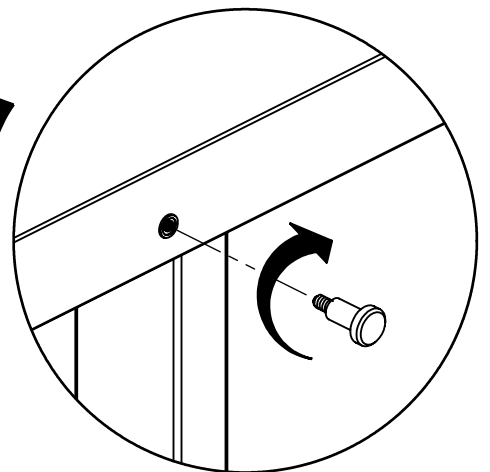

(1)

5

4

6

15

(4)

PARTS LIST / LISTE DES PIECES

KEY#	ITEM#	DESCRIPTION	DESCRIPTION (FRENCH)	DESCRIPTION (SPANISH)	241164	241154	241064	241054	741164	741154
1	64393-40A	LID-OUTER ASSEMBLY-S.S.	COUVERCLE EXTERIEUR ASSEMBLAGE-S.S.	ENSAMBLAJE EXTERIOR	1	1	-	-	1	1
	64393-45A	LID-OUTER ASSEMBLY-BLACK	COUVERCLE EXTERIEUR NOIR	MONTAJE EXTERIOR TAPA NEGRO	-	-	1	1	-	-
	10571-5	HEAT INDICATOR-SMALL	INDICATEUR DE TEMPERATURE - PETIT	INDICADOR DE TEMPERATURA	1	1	1	1	-	-
2	10571-6	HEAT INDICATOR-LARGE	INDICATEUR DE CHALEUR GRAND	INDICADOR DE CALOR GRANDE	-	-	-	-	1	1
	10081-GP50	NAME PLATE-GRILL PRO	PLAQUE - GRILL PRO	PLACA CON NOMBRE	1	1	1	1	-	-
3	10081-69BM	NAME PLATE-BROIL MATE	PLAQUE - BROIL MATE	PLACA CON NOMBRE	-	-	-	-	1	1
4	24002-12A	LID HANDLE BENT	POIGNEE DE COUVERCLE RECURBEE	MANGO	1	1	1	1	1	1
5	24009-936	HANDLE RING	ANNEAU POUR POIGNEE	PANEL	2	2	2	2	2	2
6	Y-11231	LID BUMPER	PARE-CHOC - COUVERCLE	TOPE DE LA TAPA	2	2	2	2	2	2
7	62594-17A	FIRE BOX ASSEMBLY	ASSEMBLAGE DU FOYER	HORNO	1	1	1	1	1	1
8	52443-922	HEAT SHIELD FRONT	ÉCRAN THERMIQUE AVANT	CUBIERTA CONTRA EL CALOR	1	1	1	1	1	1
9	68003-019C	VALVE ASSY-3MB	ASSEMBLAGE DE SOUPAPE -3MB	MECANISMO DE CONTROL	1	1	1	1	1	1
10	63899-60	CORRUGATED PIPE-SIDE VALVE	TUYAU DU BRULEUR LATERAL	MANGUERA - QUEMADOR LATERAL	1	-	1	-	1	-
11	63899-10A	SIDE VALVE ASSEMBLY	SOUPAPE AU BRÛLEUR LATERAL	MECANISMO DE CONTROL	1	-	1	-	1	-
12	62013-11	CONTROL PANEL	PANNEAU DE CONTRÔLE	CUBIERTA DE CONTROL	1	1	1	1	1	1
13	62002-96	KNOB BEZEL-LARGE	MONTURE - BOUTON DE CONTRÔLE - GRANDE	PANEL DE CONTROL	3	3	3	3	3	3
14	22002-966	CONTROL KNOB-BIG	BOUTON DE CONTRÔLE - GROS	PERILLA DE CONTROL	3	3	3	3	3	3
15	10342-245	IGNITOR - 2 LEAD	ALLUMEUR - 2	ENCENDEDOR ELECTRÓNICO	1	1	1	1	1	1
16	57053-902	GREASE TRAY	PLATEAU DE RÉCUPÉRATION DES GRAISSES	BANDEJA RECOLECTORA DE GRASA	1	1	1	1	1	1
17	21033-99C	GREASE TRAY-RAIL	PLATEAU DE RÉCUPÉRATION DES GRAISSES-FERROVIAIRE	BANDEJA RECOLECTORA DE GRASA-FERROCARRILES	2	2	2	2	2	2
18	52009-902	GREASE PAN	LÊCHEFRITE	BANDEJA PARA LA GRASA	1	1	1	1	1	1
19	10114-20C	HOSE REGULATOR	RÉGULATEUR DE TUYAU	MANGUERA Y REGULADOR	1	1	1	1	1	1
20	22243-90	GREASE SHIELD	ÉCRAN À GRAISSE	PROTECTOR CONTRA GRASA	1	1	1	1	1	1
21	52005-081	COOKING GRID-324mm	GRILLE EN FONTE LÉGÈRE - 324mm	REJILLA-324mm	1	1	1	1	1	1
22	52011-081	COOKING GRID-162mm	GRILLE EN FONTE LÉGÈRE - 162mm	REJILLA-162mm	1	1	1	1	1	1
23	62209-401	HEAT TENT	ÉCRAN THERMIQUE	ESCUDO TÉRMICO	3	3	3	3	3	3
24	52003-09	WARMING RACK	GRILLE DE RÉCHAUD	REJILLA - ESTANTE PARA CALENTAR	1	1	1	1	1	1
25	10342-E12	ELECTRODE-MAIN BURNER	ÉLECTRODE - BRÛLEUR PRINCIPAL	ELECTRODO	2	2	2	2	2	2
26	22224-514	COLLECTOR BOX-LOWER	RÉCIPIENT AVANT - INFÉRIEUR	CAJA RECOLECTORA - INFERIOR	1	1	1	1	1	1
27	52904-144	BURNER-ABC	BRÛLEUR	QUEMADOR	3	3	3	3	3	3
28	22214-514	COLLECTOR BOX-UPPER	RÉCIPIENT AVANT - SUPÉRIEUR	CAJA RECOLECTORA - SUPERIOR	1	1	1	1	1	1
29	51209-10	TUBE LEG 1"x2"	JAMBE 1" X 2"	PIERNA 1" X 2"	3	3	3	3	3	3
30	61209-11A	TUBE LEG 1"x2"	JAMBE 1" X 2"	PIERNA 1" X 2"	1	1	1	1	1	1
31	52333-12	REAR BRACE	SUPPORT ARRIERE	ABRAZADERA-POSTERIOR	1	1	1	1	1	1
32	52339-20	BRACE	ARRIERE	POSTERIOR	2	2	2	2	2	2
33	51693-141C	BASE	BASE INFÉRIEURE	BASE	1	1	1	1	1	1
34	21299-19	WIRE TANK RETAINER	SUPPORT DU RESERVOIR	SOPORTE - TANQUE	1	1	1	1	1	1
35	61243-11	FRONT PANEL	PANNEAU AVANT	PANEL FRONTAL	2	2	2	2	2	2
36	51429-15	RESIN FOOT	EMBOUT DE JAMBE	TOPE DE RESINA	2	2	2	2	2	2
37	SP18-22SC	6 INCH WHEEL	ROUE	RUEDA	2	2	2	2	2	2
38	53000-251	COVER-SB	PROTECTION POUR TABLETTE LATÉRALE	CUBIERTA - QUEMADOR LATERAL	1	-	1	-	1	-
39	53139-98	SIDE BURNER-GRID	BRÛLEUR LATÉRAL - GRILLE	REJILLA	1	-	1	-	1	-
40	10390-C10	SIDE BURNER	BRÛLEUR LATÉRAL	QUEMADOR LATERAL	1	-	1	-	1	-
41	53004-27	BODY-SB	BRÛLEUR LATÉRAL - PIÈCE PRINCIPALE	ESTANTE - QUEMADOR LATERAL	1	-	1	-	1	-
42	63599-15A	SHELF-SB	TABLETTE-PETITE-GAUCHE/S.B.	ESTANTE	1	-	1	-	1	-
	63599-11A	SHELF-LH/RH	TABLETTE - PETITE - DROITE	ESTANTE	-	1	-	1	-	1
43	53130-23	SHELF BRACKET-LH	SUPPORT À TABLETTE-L.H.	SOPORTE PARA ESTANTE - IZQUIERDA	1	1	1	1	1	1
44	53959-20C	SIDE BURNER WIRE	CÂBLE - BRÛLEUR LATÉRAL	ELECTRODO - QUEMADOR LATERAL	1	-	1	-	1	-
45	63289-35	SHELF FACIA -SB	PLANCHETTE FRONTALE - DROITE	ESTANTE FRONTAL	1	-	1	-	1	-
	63289-33	SHELF FACIA -LH	PLANCHETTE FRONTALE - GAUCHE	ESTANTE FRONTAL - IZQUIERDA	-	1	-	1	-	1
46	62002-96	KNOB BEZEL-LARGE	MONTURE - BOUTON DE CONTRÔLE - GRANDE	PANEL DE CONTROL	1	-	1	-	1	-
47	22002-966	KNOB-LARGE	BOUTON DE CONTRÔLE - GROS	PERILLA DE CONTROL	1	-	1	-	1	-
48	63599-11A	SHELF-LH/RH	TABLETTE - PETITE - DROITE	ESTANTE	1	1	1	1	1	1
49	53130-21	SHELF BRACKET-RH	SUPPORT À TABLETTE-R.H.	SOPORTE PARA ESTANTE - DERECHO	1	1	1	1	1	1
50	63289-31	SHELF FACIA -RH	PLANCHETTE FRONTALE - DROITE	ESTANTE FRONTAL - DERECHO	1	1	1	1	1	1
51	62551-20	BOTTLE OPENER	OUVRE-BOUEILLE	ABRIDOR DE BOTELLAS	1	1	1	1	1	1
52	S21233	COTTER PIN	GOUVILLE FENDUE	GANCHO PARA EL REMOLQUE	2	2	2	2	2	2
53	10240-23	HINGE PIN 1/4-20	FICHE CHARNIÈRE 1/4-20	CLAVIJA DE BISAGRA 1/4-20	2	2	2	2	2	2
54	SP910-31	SCREW 1/4-20X0.75"	VIS 1/4-20X0.75"	TORNILLO 1/4-20X0.75"	2	2	2	2	2	2
55	S21124	TAPPING SCREW #8X0.5"	VIS TARAUEUSE #8X0.5"	TORNILLO #8X0.5"	4	4	4	4	4	4
56	Y-12646	SIDE LID HINGE	CHARNIÈRE LATÉRALE DU COUVERCLE	CLAVIJA DE BISAGRA	3	3	3	3	3	3
57	S21125	TAPPING SCREW #8X0.375"	VIS TARAUEUSE #8X0.375"	TORNILLO #8X0.375"	2	2	2	2	2	2
58	SP56-45	BATTERY AAA	PILE AAA	BATERÍA	1	1	1	1	1	1
59	S21125	TAPPING SCREW #8X0.375"	VIS TARAUEUSE #8X0.375"	TORNILLO #8X0.375"	6	6	6	6	6	6
60	S21242	COTTER PIN	GOUVILLE FENDUE	GANCHO PARA EL REMOLQUE	3	3	3	3	3	3
61	Y-11544	SHOULDER BOLT	BOULON À ÉPAULEMENT	PERNO	3	3	3	3	3	3
62	Y-11562	SCREW 1/4-20X2.5"	VIS 1/4-20X2.5"	TORNILLO 1/4-20X2.5"	16	16	16	16	16	16
63	S35094	SHOULDER BOLT #10-24	BOULON À ÉPAULEMENT #10-24	PERNO #10-24	2	2	2	2	2	2
64	S21233	COTTER PIN	GOUVILLE FENDUE	GANCHO PARA EL REMOLQUE	2	2	2	2	2	2
65	10240-13	WHEEL PIN	CHEVILLE DE ROUE	CLAVIJA DE LA RUEDA	2	2	2	2	2	2
66	S21125	TAPPING SCREW #8X0.375"	VIS TARAUEUSE #8X0.375"	TORNILLO #8X0.375"	8	8	8	8	8	8
67	Y-12646C	SHOULDER SCREW 5/32-32	BOULON À ÉPAULEMENT 5/32-32	PERNO 5/32-32	2	-	2	-	2	-
68	S21125	TAPPING SCREW #8X0.375"	VIS TARAUEUSE #8X0.375"	TORNILLO #8X0.375"	1	-	1	-	1	-
69	S35094	SHOULDER BOLT #10-24	BOULON À ÉPAULEMENT #10-24	PERNO #10-24	5	5	5	5	5	5
70	63599-73	TOOL BUTTON HOOK	OUTIL CROCHET	GANCHO HERRAMIENTA	4	4	4	4	4	4
71	S21125	TAPPING SCREW #8X0.375"	VIS TARAUEUSE #8X0.375"	TORNILLO #8X0.375"	5	5	5	5	5	5
72	S21125	TAPPING SCREW #8X0.375"	VIS TARAUEUSE #8X0.375"	TORNILLO #8X0.375"	2	-	2	-	2	-
73	S21125	TAPPING SCREW #8X0.375"	VIS TARAUEUSE #8X0.375"	TORNILLO #8X0.375"	5	5	5	5	5	5
74	S35094	SHOULDER BOLT #10-24	BOULON À ÉPAULEMENT #10-24	PERNO #10-24	5	5	5	5	5	5
75	S35094	SHOULDER BOLT #10-24	BOULON À ÉPAULEMENT #10-24	PERNO #10-24	2	2	2	2	2	2
76	C12505-4	MATCH LIGHT-STICK&CHAIN	ALLUMAGE À L'ALLUMETTE - TIGE ET CHAÎNE	CERILLA - VARILLA	1	1	1	1	1	1
77	S21125	TAPPING SCREW #8X0.375"	VIS TARAUEUSE #8X0.375"	TORNILLO #8X0.375"	4	4	4	4	4	4
	241164-HP	HARDWARE PACKING	QUINCAILLERIE	HARDWARE	1	1	1	1	1	1