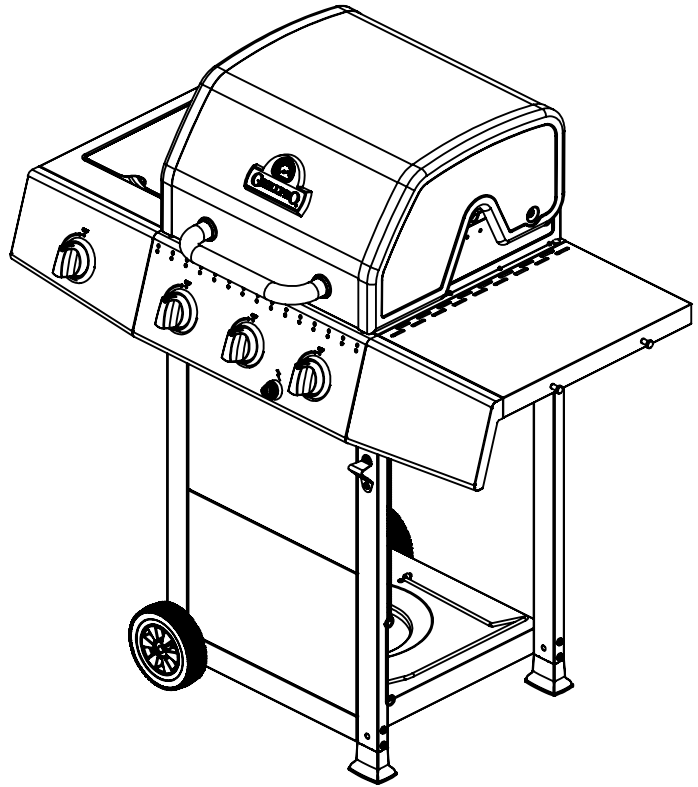

(1)

5

4

6

15

(4)

PARTS LIST / LISTE DES PIECES

KEY#	ITEM#	DESCRIPTION	DESCRIPTION (FRENCH)	DESCRIPTION (SPANISH)	241164	241154	241064	241054	741164	741154
1	64393-40A	LID-OUTER ASSEMBLY-S.S.	COUVERCLE EXTERIEUR ASSEMBLAGE-S.S.	ENSAMBLAJE EXTERIOR	1	1	-	-	1	1
	64393-45A	LID-OUTER ASSEMBLY-BLACK	COUVERCLE EXTERIEUR NOIR	MONTAJE EXTERIOR TAPA NEGRO	-	-	1	1	-	-
	10571-5	HEAT INDICATOR-SMALL	INDICATEUR DE TEMPERATURE - PETIT	INDICADOR DE TEMPERATURA	1	1	1	1	-	-
2	10571-6	HEAT INDICATOR-LARGE	INDICATEUR DE CHALEUR GRAND	INDICADOR DE CALOR GRANDE	-	-	-	-	1	1
	10081-GP50	NAME PLATE-GRILL PRO	PLAQUE - GRILL PRO	PLACA CON NOMBRE	1	1	1	1	-	-
3	10081-69BM	NAME PLATE-BROIL MATE	PLAQUE - BROIL MATE	PLACA CON NOMBRE	-	-	-	-	1	1
4	24002-12A	LID HANDLE BENT	POIGNEE DE COUVERCLE RECURBEE	MANGO	1	1	1	1	1	1
5	24009-936	HANDLE RING	ANNEAU POUR POIGNEE	PANEL	2	2	2	2	2	2
6	Y-11231	LID BUMPER	PARE-CHOC - COUVERCLE	TOPE DE LA TAPA	2	2	2	2	2	2
7	62594-17A	FIRE BOX ASSEMBLY	ASSEMBLAGE DU FOYER	HORNO	1	1	1	1	1	1
8	52443-922	HEAT SHIELD FRONT	ÉCRAN THERMIQUE AVANT	CUBIERTA CONTRA EL CALOR	1	1	1	1	1	1
9	68003-019C	VALVE ASSY-3MB	ASSEMBLAGE DE SOUPAPE -3MB	MECANISMO DE CONTROL	1	1	1	1	1	1
10	63899-60	CORRUGATED PIPE-SIDE VALVE	TUYAU DU BRULEUR LATERAL	MANGUERA - QUEMADOR LATERAL	1	-	1	-	1	-
11	63899-10A	SIDE VALVE ASSEMBLY	SOUPAPE AU BRÛLEUR LATERAL	MECANISMO DE CONTROL	1	-	1	-	1	-
12	62013-11	CONTROL PANEL	PANNEAU DE CONTRÔLE	CUBIERTA DE CONTROL	1	1	1	1	1	1
13	62002-96	KNOB BEZEL-LARGE	MONTURE - BOUTON DE CONTRÔLE - GRANDE	PANEL DE CONTROL	3	3	3	3	3	3
14	22002-966	CONTROL KNOB-BIG	BOUTON DE CONTRÔLE - GROS	PERILLA DE CONTROL	3	3	3	3	3	3
15	10342-245	IGNITOR - 2 LEAD	ALLUMEUR - 2	ENCENDEDOR ELECTRÓNICO	1	1	1	1	1	1
16	57053-902	GREASE TRAY	PLATEAU DE RÉCUPÉRATION DES GRAISSES	BANDEJA RECOLECTORA DE GRASA	1	1	1	1	1	1
17	21033-99C	GREASE TRAY-RAIL	PLATEAU DE RÉCUPÉRATION DES GRAISSES-FERROVIAIRE	BANDEJA RECOLECTORA DE GRASA-FERROCARRILES	2	2	2	2	2	2
18	52009-902	GREASE PAN	LÊCHEFRITE	BANDEJA PARA LA GRASA	1	1	1	1	1	1
19	10114-20C	HOSE REGULATOR	RÉGULATEUR DE TUYAU	MANGUERA Y REGULADOR	1	1	1	1	1	1
20	22243-90	GREASE SHIELD	ÉCRAN À GRAISSE	PROTECTOR CONTRA GRASA	1	1	1	1	1	1
21	52005-081	COOKING GRID-324mm	GRILLE EN FONTE LÉGÈRE - 324mm	REJILLA-324mm	1	1	1	1	1	1
22	52011-081	COOKING GRID-162mm	GRILLE EN FONTE LÉGÈRE - 162mm	REJILLA-162mm	1	1	1	1	1	1
23	62209-401	HEAT TENT	ÉCRAN THERMIQUE	ESCUDO TÉRMICO	3	3	3	3	3	3
24	52003-09	WARMING RACK	GRILLE DE RÉCHAUD	REJILLA - ESTANTE PARA CALENTAR	1	1	1	1	1	1
25	10342-E12	ELECTRODE-MAIN BURNER	ÉLECTRODE - BRÛLEUR PRINCIPAL	ELECTRODO	2	2	2	2	2	2
26	22224-514	COLLECTOR BOX-LOWER	RÉCIPIENT AVANT - INFÉRIEUR	CAJA RECOLECTORA - INFERIOR	1	1	1	1	1	1
27	52904-144	BURNER-ABC	BRÛLEUR	QUEMADOR	3	3	3	3	3	3
28	22214-514	COLLECTOR BOX-UPPER	RÉCIPIENT AVANT - SUPÉRIEUR	CAJA RECOLECTORA - SUPERIOR	1	1	1	1	1	1
29	51209-10	TUBE LEG 1"x2"	JAMBE 1" X 2"	PIERNA 1" X 2"	3	3	3	3	3	3
30	61209-11A	TUBE LEG 1"x2"	JAMBE 1" X 2"	PIERNA 1" X 2"	1	1	1	1	1	1
31	52333-12	REAR BRACE	SUPPORT ARRIERE	ABRAZADERA-POSTERIOR	1	1	1	1	1	1
32	52339-20	BRACE	ARRIERE	POSTERIOR	2	2	2	2	2	2
33	51693-141C	BASE	BASE INFÉRIEURE	BASE	1	1	1	1	1	1
34	21299-19	WIRE TANK RETAINER	SUPPORT DU RESERVOIR	SOPORTE - TANQUE	1	1	1	1	1	1
35	61243-11	FRONT PANEL	PANNEAU AVANT	PANEL FRONTAL	2	2	2	2	2	2
36	51429-15	RESIN FOOT	EMBOUT DE JAMBE	TOPE DE RESINA	2	2	2	2	2	2
37	SP18-22SC	6 INCH WHEEL	ROUE	RUEDA	2	2	2	2	2	2
38	53000-251	COVER-SB	PROTECTION POUR TABLETTE LATÉRALE	CUBIERTA - QUEMADOR LATERAL	1	-	1	-	1	-
39	53139-98	SIDE BURNER-GRID	BRÛLEUR LATÉRAL - GRILLE	REJILLA	1	-	1	-	1	-
40	10390-C10	SIDE BURNER	BRÛLEUR LATÉRAL	QUEMADOR LATERAL	1	-	1	-	1	-
41	53004-27	BODY-SB	BRÛLEUR LATÉRAL - PIÈCE PRINCIPALE	ESTANTE - QUEMADOR LATERAL	1	-	1	-	1	-
42	63599-15A	SHELF-SB	TABLETTE-PETITE-GAUCHE/S.B.	ESTANTE	1	-	1	-	1	-
	63599-11A	SHELF-LH/RH	TABLETTE - PETITE - DROITE	ESTANTE	-	1	-	1	-	1
43	53130-23	SHELF BRACKET-LH	SUPPORT À TABLETTE-L.H.	SOPORTE PARA ESTANTE - IZQUIERDA	1	1	1	1	1	1
44	53959-20C	SIDE BURNER WIRE	CÂBLE - BRÛLEUR LATÉRAL	ELECTRODO - QUEMADOR LATERAL	1	-	1	-	1	-
45	63289-35	SHELF FACIA -SB	PLANCHETTE FRONTALE - DROITE	ESTANTE FRONTAL	1	-	1	-	1	-
	63289-33	SHELF FACIA -LH	PLANCHETTE FRONTALE - GAUCHE	ESTANTE FRONTAL - IZQUIERDA	-	1	-	1	-	1
46	62002-96	KNOB BEZEL-LARGE	MONTURE - BOUTON DE CONTRÔLE - GRANDE	PANEL DE CONTROL	1	-	1	-	1	-
47	22002-966	KNOB-LARGE	BOUTON DE CONTRÔLE - GROS	PERILLA DE CONTROL	1	-	1	-	1	-
48	63599-11A	SHELF-LH/RH	TABLETTE - PETITE - DROITE	ESTANTE	1	1	1	1	1	1
49	53130-21	SHELF BRACKET-RH	SUPPORT À TABLETTE-R.H.	SOPORTE PARA ESTANTE - DERECHO	1	1	1	1	1	1
50	63289-31	SHELF FACIA -RH	PLANCHETTE FRONTALE - DROITE	ESTANTE FRONTAL - DERECHO	1	1	1	1	1	1
51	62551-20	BOTTLE OPENER	OUVRE-BOUEILLE	ABRIDOR DE BOTELLAS	1	1	1	1	1	1
52	S21233	COTTER PIN	GOUVILLE FENDUE	GANCHO PARA EL REMOLQUE	2	2	2	2	2	2
53	10240-23	HINGE PIN 1/4-20	FICHE CHARNIÈRE 1/4-20	CLAVIJA DE BISAGRA 1/4-20	2	2	2	2	2	2
54	SP910-31	SCREW 1/4-20X0.75"	VIS 1/4-20X0.75"	TORNILLO 1/4-20X0.75"	2	2	2	2	2	2
55	S21124	TAPPING SCREW #8X0.5"	VIS TARAUEUSE #8X0.5"	TORNILLO #8X0.5"	4	4	4	4	4	4
56	Y-12646	SIDE LID HINGE	CHARNIÈRE LATÉRALE DU COUVERCLE	CLAVIJA DE BISAGRA	3	3	3	3	3	3
57	S21125	TAPPING SCREW #8X0.375"	VIS TARAUEUSE #8X0.375"	TORNILLO #8X0.375"	2	2	2	2	2	2
58	SP56-45	BATTERY AAA	PILE AAA	BATERÍA	1	1	1	1	1	1
59	S21125	TAPPING SCREW #8X0.375"	VIS TARAUEUSE #8X0.375"	TORNILLO #8X0.375"	6	6	6	6	6	6
60	S21242	COTTER PIN	GOUVILLE FENDUE	GANCHO PARA EL REMOLQUE	3	3	3	3	3	3
61	Y-11544	SHOULDER BOLT	BOULON À ÉPAULEMENT	PERNO	3	3	3	3	3	3
62	Y-11562	SCREW 1/4-20X2.5"	VIS 1/4-20X2.5"	TORNILLO 1/4-20X2.5"	16	16	16	16	16	16
63	S35094	SHOULDER BOLT #10-24	BOULON À ÉPAULEMENT #10-24	PERNO #10-24	2	2	2	2	2	2
64	S21233	COTTER PIN	GOUVILLE FENDUE	GANCHO PARA EL REMOLQUE	2	2	2	2	2	2
65	10240-13	WHEEL PIN	CHEVILLE DE ROUE	CLAVIJA DE LA RUEDA	2	2	2	2	2	2
66	S21125	TAPPING SCREW #8X0.375"	VIS TARAUEUSE #8X0.375"	TORNILLO #8X0.375"	8	8	8	8	8	8
67	Y-12646C	SHOULDER SCREW 5/32-32	BOULON À ÉPAULEMENT 5/32-32	PERNO 5/32-32	2	-	2	-	2	-
68	S21125	TAPPING SCREW #8X0.375"	VIS TARAUEUSE #8X0.375"	TORNILLO #8X0.375"	1	-	1	-	1	-
69	S35094	SHOULDER BOLT #10-24	BOULON À ÉPAULEMENT #10-24	PERNO #10-24	5	5	5	5	5	5
70	63599-73	TOOL BUTTON HOOK	OUTIL CROCHET	GANCHO HERRAMIENTA	4	4	4	4	4	4
71	S21125	TAPPING SCREW #8X0.375"	VIS TARAUEUSE #8X0.375"	TORNILLO #8X0.375"	5	5	5	5	5	5
72	S21125	TAPPING SCREW #8X0.375"	VIS TARAUEUSE #8X0.375"	TORNILLO #8X0.375"	2	-	2	-	2	-
73	S21125	TAPPING SCREW #8X0.375"	VIS TARAUEUSE #8X0.375"	TORNILLO #8X0.375"	5	5	5	5	5	5
74	S35094	SHOULDER BOLT #10-24	BOULON À ÉPAULEMENT #10-24	PERNO #10-24	5	5	5	5	5	5
75	S35094	SHOULDER BOLT #10-24	BOULON À ÉPAULEMENT #10-24	PERNO #10-24	2	2	2	2	2	2
76	C12505-4	MATCH LIGHT-STICK&CHAIN	ALLUMAGE À L'ALLUMETTE - TIGE ET CHAÎNE	CERILLA - VARILLA	1	1	1	1	1	1
77	S21125	TAPPING SCREW #8X0.375"	VIS TARAUEUSE #8X0.375"	TORNILLO #8X0.375"	4	4	4	4	4	4
	241164-HP	HARDWARE PACKING	QUINCAILLERIE	HARDWARE	1	1	1	1	1	1