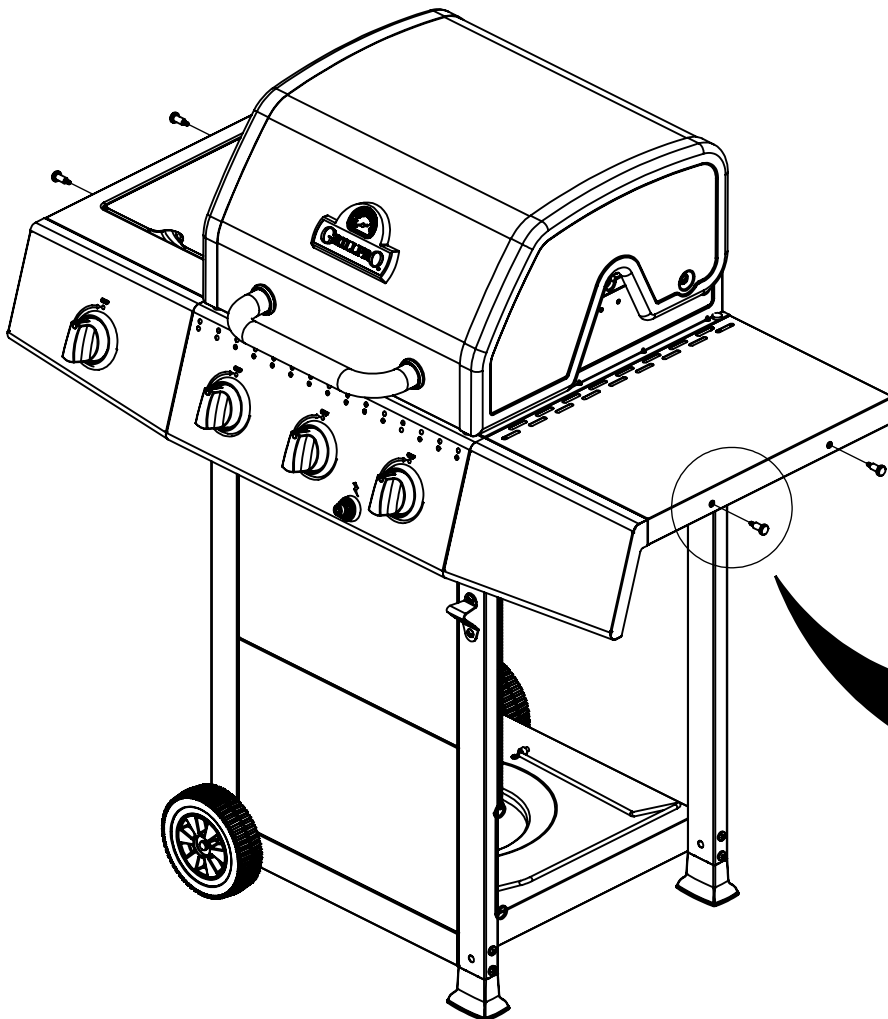

(1)

5

4

6

15

(4)

PARTS LIST / LISTE DES PIECES

KEY#	ITEM#	DESCRIPTION	DESCRIPTION (FRENCH)	DESCRIPTION (SPANISH)	241164	241154	241064	241054	741164	741154
1	64393-40A	LID-OUTER ASSEMBLY-S.S.	COUVERCLE EXTERIEUR ASSEMBLAGE-S.S.	ENSAMBLAJE EXTERIOR	1	1	-	-	1	1
	64393-45A	LID-OUTER ASSEMBLY-BLACK	COUVERCLE EXTERIEUR NOIR	MONTAJE EXTERIOR TAPA NEGRO	-	-	1	1	-	-
	10571-5	HEAT INDICATOR-SMALL	INDICATEUR DE TEMPERATURE - PETIT	INDICADOR DE TEMPERATURA	1	1	1	1	-	-
2	10571-6	HEAT INDICATOR-LARGE	INDICATEUR DE CHALEUR GRAND	INDICADOR DE CALOR GRANDE	-	-	-	-	1	1
	10081-GP50	NAME PLATE-GRILL PRO	PLAQUE - GRILL PRO	PLACA CON NOMBRE	1	1	1	1	-	-
3	10081-69BM	NAME PLATE-BROIL MATE	PLAQUE - BROIL MATE	PLACA CON NOMBRE	-	-	-	-	1	1
4	24002-12A	LID HANDLE BENT	POIGNEE DE COUVERCLE RECURBEE	MANGO	1	1	1	1	1	1
5	24009-936	HANDLE RING	ANNEAU POUR POIGNEE	PANEL	2	2	2	2	2	2
6	Y-11231	LID BUMPER	PARE-CHOC - COUVERCLE	TOPE DE LA TAPA	2	2	2	2	2	2
7	62594-17A	FIRE BOX ASSEMBLY	ASSEMBLAGE DU FOYER	HORNO	1	1	1	1	1	1
8	52443-922	HEAT SHIELD FRONT	ÉCRAN THERMIQUE AVANT	CUBIERTA CONTRA EL CALOR	1	1	1	1	1	1
9	68003-019C	VALVE ASSY-3MB	ASSEMBLAGE DE SOUPAPE -3MB	MECANISMO DE CONTROL	1	1	1	1	1	1
10	63899-60	CORRUGATED PIPE-SIDE VALVE	TUYAU DU BRULEUR LATERAL	MANGUERA - QUEMADOR LATERAL	1	-	1	-	1	-
11	63899-10A	SIDE VALVE ASSEMBLY	SOUPAPE AU BRÛLEUR LATERAL	MECANISMO DE CONTROL	1	-	1	-	1	-
12	62013-11	CONTROL PANEL	PANNEAU DE CONTRÔLE	CUBIERTA DE CONTROL	1	1	1	1	1	1
13	62002-96	KNOB BEZEL-LARGE	MONTURE - BOUTON DE CONTRÔLE - GRANDE	PANEL DE CONTROL	3	3	3	3	3	3
14	22002-966	CONTROL KNOB-BIG	BOUTON DE CONTRÔLE - GROS	PERILLA DE CONTROL	3	3	3	3	3	3
15	10342-245	IGNITOR - 2 LEAD	ALLUMEUR - 2	ENCENDEDOR ELECTRÓNICO	1	1	1	1	1	1
16	57053-902	GREASE TRAY	PLATEAU DE RÉCUPÉRATION DES GRAISSES	BANDEJA RECOLECTORA DE GRASA	1	1	1	1	1	1
17	21033-99C	GREASE TRAY-RAIL	PLATEAU DE RÉCUPÉRATION DES GRAISSES-FERROVIAIRE	BANDEJA RECOLECTORA DE GRASA-FERROCARRILES	2	2	2	2	2	2
18	52009-902	GREASE PAN	LÊCHEFRITE	BANDEJA PARA LA GRASA	1	1	1	1	1	1
19	10114-20C	HOSE REGULATOR	RÉGULATEUR DE TUYAU	MANGUERA Y REGULADOR	1	1	1	1	1	1
20	22243-90	GREASE SHIELD	ÉCRAN À GRAISSE	PROTECTOR CONTRA GRASA	1	1	1	1	1	1
21	52005-081	COOKING GRID-324mm	GRILLE EN FONTE LÉGÈRE - 324mm	REJILLA-324mm	1	1	1	1	1	1
22	52011-081	COOKING GRID-162mm	GRILLE EN FONTE LÉGÈRE - 162mm	REJILLA-162mm	1	1	1	1	1	1
23	62209-401	HEAT TENT	ÉCRAN THERMIQUE	ESCUDO TÉRMICO	3	3	3	3	3	3
24	52003-09	WARMING RACK	GRILLE DE RÉCHAUD	REJILLA - ESTANTE PARA CALENTAR	1	1	1	1	1	1
25	10342-E12	ELECTRODE-MAIN BURNER	ÉLECTRODE - BRÛLEUR PRINCIPAL	ELECTRODO	2	2	2	2	2	2
26	22224-514	COLLECTOR BOX-LOWER	RÉCIPIENT AVANT - INFÉRIEUR	CAJA RECOLECTORA - INFERIOR	1	1	1	1	1	1
27	52904-144	BURNER-ABC	BRÛLEUR	QUEMADOR	3	3	3	3	3	3
28	22214-514	COLLECTOR BOX-UPPER	RÉCIPIENT AVANT - SUPÉRIEUR	CAJA RECOLECTORA - SUPERIOR	1	1	1	1	1	1
29	51209-10	TUBE LEG 1"x2"	JAMBE 1" X 2"	PIERNA 1" X 2"	3	3	3	3	3	3
30	61209-11A	TUBE LEG 1"x2"	JAMBE 1" X 2"	PIERNA 1" X 2"	1	1	1	1	1	1
31	52333-12	REAR BRACE	SUPPORT ARRIERE	ABRAZADERA-POSTERIOR	1	1	1	1	1	1
32	52339-20	BRACE	ARRIERE	POSTERIOR	2	2	2	2	2	2
33	51693-141C	BASE	BASE INFÉRIEURE	BASE	1	1	1	1	1	1
34	21299-19	WIRE TANK RETAINER	SUPPORT DU RESERVOIR	SOPORTE - TANQUE	1	1	1	1	1	1
35	61243-11	FRONT PANEL	PANNEAU AVANT	PANEL FRONTAL	2	2	2	2	2	2
36	51429-15	RESIN FOOT	EMBOUT DE JAMBE	TOPE DE RESINA	2	2	2	2	2	2
37	SP18-22SC	6 INCH WHEEL	ROUE	RUEDA	2	2	2	2	2	2
38	53000-251	COVER-SB	PROTECTION POUR TABLETTE LATÉRALE	CUBIERTA - QUEMADOR LATERAL	1	-	1	-	1	-
39	53139-98	SIDE BURNER-GRID	BRÛLEUR LATÉRAL - GRILLE	REJILLA	1	-	1	-	1	-
40	10390-C10	SIDE BURNER	BRÛLEUR LATÉRAL	QUEMADOR LATERAL	1	-	1	-	1	-
41	53004-27	BODY-SB	BRÛLEUR LATÉRAL - PIÈCE PRINCIPALE	ESTANTE - QUEMADOR LATERAL	1	-	1	-	1	-
42	63599-15A	SHELF-SB	TABLETTE-PETITE-GAUCHE/S.B.	ESTANTE	1	-	1	-	1	-
	63599-11A	SHELF-LH/RH	TABLETTE - PETITE - DROITE	ESTANTE	-	1	-	1	-	1
43	53130-23	SHELF BRACKET-LH	SUPPORT À TABLETTE-L.H.	SOPORTE PARA ESTANTE - IZQUIERDA	1	1	1	1	1	1
44	53959-20C	SIDE BURNER WIRE	CÂBLE - BRÛLEUR LATÉRAL	ELECTRODO - QUEMADOR LATERAL	1	-	1	-	1	-
45	63289-35	SHELF FACIA -SB	PLANCHETTE FRONTALE - DROITE	ESTANTE FRONTAL	1	-	1	-	1	-
	63289-33	SHELF FACIA -LH	PLANCHETTE FRONTALE - GAUCHE	ESTANTE FRONTAL - IZQUIERDA	-	1	-	1	-	1
46	62002-96	KNOB BEZEL-LARGE	MONTURE - BOUTON DE CONTRÔLE - GRANDE	PANEL DE CONTROL	1	-	1	-	1	-
47	22002-966	KNOB-LARGE	BOUTON DE CONTRÔLE - GROS	PERILLA DE CONTROL	1	-	1	-	1	-
48	63599-11A	SHELF-LH/RH	TABLETTE - PETITE - DROITE	ESTANTE	1	1	1	1	1	1
49	53130-21	SHELF BRACKET-RH	SUPPORT À TABLETTE-R.H.	SOPORTE PARA ESTANTE - DERECHO	1	1	1	1	1	1
50	63289-31	SHELF FACIA -RH	PLANCHETTE FRONTALE - DROITE	ESTANTE FRONTAL - DERECHO	1	1	1	1	1	1
51	62551-20	BOTTLE OPENER	OUVRE-BOUEILLE	ABRIDOR DE BOTELLAS	1	1	1	1	1	1
52	S21233	COTTER PIN	GOUVILLE FENDUE	GANCHO PARA EL REMOLQUE	2	2	2	2	2	2
53	10240-23	HINGE PIN 1/4-20	FICHE CHARNIÈRE 1/4-20	CLAVIJA DE BISAGRA 1/4-20	2	2	2	2	2	2
54	SP910-31	SCREW 1/4-20X0.75"	VIS 1/4-20X0.75"	TORNILLO 1/4-20X0.75"	2	2	2	2	2	2
55	S21124	TAPPING SCREW #8X0.5"	VIS TARAUEUSE #8X0.5"	TORNILLO #8X0.5"	4	4	4	4	4	4
56	Y-12646	SIDE LID HINGE	CHARNIÈRE LATÉRALE DU COUVERCLE	CLAVIJA DE BISAGRA	3	3	3	3	3	3
57	S21125	TAPPING SCREW #8X0.375"	VIS TARAUEUSE #8X0.375"	TORNILLO #8X0.375"	2	2	2	2	2	2
58	SP56-45	BATTERY AAA	PILE AAA	BATERÍA	1	1	1	1	1	1
59	S21125	TAPPING SCREW #8X0.375"	VIS TARAUEUSE #8X0.375"	TORNILLO #8X0.375"	6	6	6	6	6	6
60	S21242	COTTER PIN	GOUVILLE FENDUE	GANCHO PARA EL REMOLQUE	3	3	3	3	3	3
61	Y-11544	SHOULDER BOLT	BOULON À ÉPAULEMENT	PERNO	3	3	3	3	3	3
62	Y-11562	SCREW 1/4-20X2.5"	VIS 1/4-20X2.5"	TORNILLO 1/4-20X2.5"	16	16	16	16	16	16
63	S35094	SHOULDER BOLT #10-24	BOULON À ÉPAULEMENT #10-24	PERNO #10-24	2	2	2	2	2	2
64	S21233	COTTER PIN	GOUVILLE FENDUE	GANCHO PARA EL REMOLQUE	2	2	2	2	2	2
65	10240-13	WHEEL PIN	CHEVILLE DE ROUE	CLAVIJA DE LA RUEDA	2	2	2	2	2	2
66	S21125	TAPPING SCREW #8X0.375"	VIS TARAUEUSE #8X0.375"	TORNILLO #8X0.375"	8	8	8	8	8	8
67	Y-12646C	SHOULDER SCREW 5/32-32	BOULON À ÉPAULEMENT 5/32-32	PERNO 5/32-32	2	-	2	-	2	-
68	S21125	TAPPING SCREW #8X0.375"	VIS TARAUEUSE #8X0.375"	TORNILLO #8X0.375"	1	-	1	-	1	-
69	S35094	SHOULDER BOLT #10-24	BOULON À ÉPAULEMENT #10-24	PERNO #10-24	5	5	5	5	5	5
70	63599-73	TOOL BUTTON HOOK	OUTIL CROCHET	GANCHO HERRAMIENTA	4	4	4	4	4	4
71	S21125	TAPPING SCREW #8X0.375"	VIS TARAUEUSE #8X0.375"	TORNILLO #8X0.375"	5	5	5	5	5	5
72	S21125	TAPPING SCREW #8X0.375"	VIS TARAUEUSE #8X0.375"	TORNILLO #8X0.375"	2	-	2	-	2	-
73	S21125	TAPPING SCREW #8X0.375"	VIS TARAUEUSE #8X0.375"	TORNILLO #8X0.375"	5	5	5	5	5	5
74	S35094	SHOULDER BOLT #10-24	BOULON À ÉPAULEMENT #10-24	PERNO #10-24	5	5	5	5	5	5
75	S35094	SHOULDER BOLT #10-24	BOULON À ÉPAULEMENT #10-24	PERNO #10-24	2	2	2	2	2	2
76	C12505-4	MATCH LIGHT-STICK&CHAIN	ALLUMAGE À L'ALLUMETTE - TIGE ET CHAÎNE	CERILLA - VARILLA	1	1	1	1	1	1
77	S21125	TAPPING SCREW #8X0.375"	VIS TARAUEUSE #8X0.375"	TORNILLO #8X0.375"	4	4	4	4	4	4
	241164-HP	HARDWARE PACKING	QUINCAILLERIE	HARDWARE	1	1	1	1	1	1