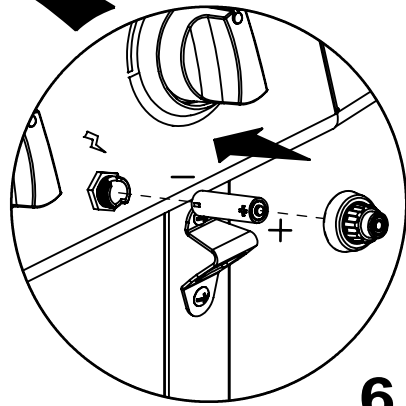

(1)

5

4

6

15

(4)

PARTS LIST / LISTE DES PIECES

KEY#	ITEM#	DESCRIPTION	DESCRIPTION (FRENCH)	DESCRIPTION (SPANISH)	241164	241154	241064	241054	741164	741154
1	64393-40A	LID-OUTER ASSEMBLY-S.S.	COUVERCLE EXTERIEUR ASSEMBLAGE-S.S.	ENSAMBLAJE EXTERIOR	1	1	-	-	1	1
	64393-45A	LID-OUTER ASSEMBLY-BLACK	COUVERCLE EXTERIEUR NOIR	MONTAJE EXTERIOR TAPA NEGRO	-	-	1	1	-	-
	10571-5	HEAT INDICATOR-SMALL	INDICATEUR DE TEMPERATURE - PETIT	INDICADOR DE TEMPERATURA	1	1	1	1	-	-
2	10571-6	HEAT INDICATOR-LARGE	INDICATEUR DE CHALEUR GRAND	INDICADOR DE CALOR GRANDE	-	-	-	-	1	1
	10081-GP50	NAME PLATE-GRILL PRO	PLAQUE - GRILL PRO	PLACA CON NOMBRE	1	1	1	1	-	-
3	10081-69BM	NAME PLATE-BROIL MATE	PLAQUE - BROIL MATE	PLACA CON NOMBRE	-	-	-	-	1	1
4	24002-12A	LID HANDLE BENT	POIGNEE DE COUVERCLE RECURBEE	MANGO	1	1	1	1	1	1
5	24009-936	HANDLE RING	ANNEAU POUR POIGNEE	PANEL	2	2	2	2	2	2
6	Y-11231	LID BUMPER	PARE-CHOC - COUVERCLE	TOPE DE LA TAPA	2	2	2	2	2	2
7	62594-17A	FIRE BOX ASSEMBLY	ASSEMBLAGE DU FOYER	HORNO	1	1	1	1	1	1
8	52443-922	HEAT SHIELD FRONT	ÉCRAN THERMIQUE AVANT	CUBIERTA CONTRA EL CALOR	1	1	1	1	1	1
9	68003-019C	VALVE ASSY-3MB	ASSEMBLAGE DE SOUPAPE -3MB	MECANISMO DE CONTROL	1	1	1	1	1	1
10	63899-60	CORRUGATED PIPE-SIDE VALVE	TUYAU DU BRULEUR LATERAL	MANGUERA - QUEMADOR LATERAL	1	-	1	-	1	-
11	63899-10A	SIDE VALVE ASSEMBLY	SOUPAPE AU BRÛLEUR LATERAL	MECANISMO DE CONTROL	1	-	1	-	1	-
12	62013-11	CONTROL PANEL	PANNEAU DE CONTRÔLE	CUBIERTA DE CONTROL	1	1	1	1	1	1
13	62002-96	KNOB BEZEL-LARGE	MONTURE - BOUTON DE CONTRÔLE - GRANDE	PANEL DE CONTROL	3	3	3	3	3	3
14	22002-966	CONTROL KNOB-BIG	BOUTON DE CONTRÔLE - GROS	PERILLA DE CONTROL	3	3	3	3	3	3
15	10342-245	IGNITOR - 2 LEAD	ALLUMEUR - 2	ENCENDEDOR ELECTRÓNICO	1	1	1	1	1	1
16	57053-902	GREASE TRAY	PLATEAU DE RÉCUPÉRATION DES GRAISSES	BANDEJA RECOLECTORA DE GRASA	1	1	1	1	1	1
17	21033-99C	GREASE TRAY-RAIL	PLATEAU DE RÉCUPÉRATION DES GRAISSES-FERROVIAIRE	BANDEJA RECOLECTORA DE GRASA-FERROCARRILES	2	2	2	2	2	2
18	52009-902	GREASE PAN	LÊCHEFRITE	BANDEJA PARA LA GRASA	1	1	1	1	1	1
19	10114-20C	HOSE REGULATOR	RÉGULATEUR DE TUYAU	MANGUERA Y REGULADOR	1	1	1	1	1	1
20	22243-90	GREASE SHIELD	ÉCRAN À GRAISSE	PROTECTOR CONTRA GRASA	1	1	1	1	1	1
21	52005-081	COOKING GRID-324mm	GRILLE EN FONTE LÉGÈRE - 324mm	REJILLA-324mm	1	1	1	1	1	1
22	52011-081	COOKING GRID-162mm	GRILLE EN FONTE LÉGÈRE - 162mm	REJILLA-162mm	1	1	1	1	1	1
23	62209-401	HEAT TENT	ÉCRAN THERMIQUE	ESCUDO TÉRMICO	3	3	3	3	3	3
24	52003-09	WARMING RACK	GRILLE DE RÉCHAUD	REJILLA - ESTANTE PARA CALENTAR	1	1	1	1	1	1
25	10342-E12	ELECTRODE-MAIN BURNER	ÉLECTRODE - BRÛLEUR PRINCIPAL	ELECTRODO	2	2	2	2	2	2
26	22224-514	COLLECTOR BOX-LOWER	RÉCIPIENT AVANT - INFÉRIEUR	CAJA RECOLECTORA - INFERIOR	1	1	1	1	1	1
27	52904-144	BURNER-ABC	BRÛLEUR	QUEMADOR	3	3	3	3	3	3
28	22214-514	COLLECTOR BOX-UPPER	RÉCIPIENT AVANT - SUPÉRIEUR	CAJA RECOLECTORA - SUPERIOR	1	1	1	1	1	1
29	51209-10	TUBE LEG 1"x2"	JAMBE 1" X 2"	PIERNA 1" X 2"	3	3	3	3	3	3
30	61209-11A	TUBE LEG 1"x2"	JAMBE 1" X 2"	PIERNA 1" X 2"	1	1	1	1	1	1
31	52333-12	REAR BRACE	SUPPORT ARRIERE	ABRAZADERA-POSTERIOR	1	1	1	1	1	1
32	52339-20	BRACE	ARRIERE	POSTERIOR	2	2	2	2	2	2
33	51693-141C	BASE	BASE INFÉRIEURE	BASE	1	1	1	1	1	1
34	21299-19	WIRE TANK RETAINER	SUPPORT DU RESERVOIR	SOPORTE - TANQUE	1	1	1	1	1	1
35	61243-11	FRONT PANEL	PANNEAU AVANT	PANEL FRONTAL	2	2	2	2	2	2
36	51429-15	RESIN FOOT	EMBOUT DE JAMBE	TOPE DE RESINA	2	2	2	2	2	2
37	SP18-22SC	6 INCH WHEEL	ROUE	RUEDA	2	2	2	2	2	2
38	53000-251	COVER-SB	PROTECTION POUR TABLETTE LATÉRALE	CUBIERTA - QUEMADOR LATERAL	1	-	1	-	1	-
39	53139-98	SIDE BURNER-GRID	BRÛLEUR LATÉRAL - GRILLE	REJILLA	1	-	1	-	1	-
40	10390-C10	SIDE BURNER	BRÛLEUR LATÉRAL	QUEMADOR LATERAL	1	-	1	-	1	-
41	53004-27	BODY-SB	BRÛLEUR LATÉRAL - PIÈCE PRINCIPALE	ESTANTE - QUEMADOR LATERAL	1	-	1	-	1	-
42	63599-15A	SHELF-SB	TABLETTE-PETITE-GAUCHE/S.B.	ESTANTE	1	-	1	-	1	-
	63599-11A	SHELF-LH/RH	TABLETTE - PETITE - DROITE	ESTANTE	-	1	-	1	-	1
43	53130-23	SHELF BRACKET-LH	SUPPORT À TABLETTE-L.H.	SOPORTE PARA ESTANTE - IZQUIERDA	1	1	1	1	1	1
44	53959-20C	SIDE BURNER WIRE	CÂBLE - BRÛLEUR LATÉRAL	ELECTRODO - QUEMADOR LATERAL	1	-	1	-	1	-
45	63289-35	SHELF FACIA -SB	PLANCHETTE FRONTALE - DROITE	ESTANTE FRONTAL	1	-	1	-	1	-
	63289-33	SHELF FACIA -LH	PLANCHETTE FRONTALE - GAUCHE	ESTANTE FRONTAL - IZQUIERDA	-	1	-	1	-	1
46	62002-96	KNOB BEZEL-LARGE	MONTURE - BOUTON DE CONTRÔLE - GRANDE	PANEL DE CONTROL	1	-	1	-	1	-
47	22002-966	KNOB-LARGE	BOUTON DE CONTRÔLE - GROS	PERILLA DE CONTROL	1	-	1	-	1	-
48	63599-11A	SHELF-LH/RH	TABLETTE - PETITE - DROITE	ESTANTE	1	1	1	1	1	1
49	53130-21	SHELF BRACKET-RH	SUPPORT À TABLETTE-R.H.	SOPORTE PARA ESTANTE - DERECHO	1	1	1	1	1	1
50	63289-31	SHELF FACIA -RH	PLANCHETTE FRONTALE - DROITE	ESTANTE FRONTAL - DERECHO	1	1	1	1	1	1
51	62551-20	BOTTLE OPENER	OUVRE-BOUEILLE	ABRIDOR DE BOTELLAS	1	1	1	1	1	1
52	S21233	COTTER PIN	GOUVILLE FENDUE	GANCHO PARA EL REMOLQUE	2	2	2	2	2	2
53	10240-23	HINGE PIN 1/4-20	FICHE CHARNIÈRE 1/4-20	CLAVIJA DE BISAGRA 1/4-20	2	2	2	2	2	2
54	SP910-31	SCREW 1/4-20X0.75"	VIS 1/4-20X0.75"	TORNILLO 1/4-20X0.75"	2	2	2	2	2	2
55	S21124	TAPPING SCREW #8X0.5"	VIS TARAUEUSE #8X0.5"	TORNILLO #8X0.5"	4	4	4	4	4	4
56	Y-12646	SIDE LID HINGE	CHARNIÈRE LATÉRALE DU COUVERCLE	CLAVIJA DE BISAGRA	3	3	3	3	3	3
57	S21125	TAPPING SCREW #8X0.375"	VIS TARAUEUSE #8X0.375"	TORNILLO #8X0.375"	2	2	2	2	2	2
58	SP56-45	BATTERY AAA	PILE AAA	BATERÍA	1	1	1	1	1	1
59	S21125	TAPPING SCREW #8X0.375"	VIS TARAUEUSE #8X0.375"	TORNILLO #8X0.375"	6	6	6	6	6	6
60	S21242	COTTER PIN	GOUVILLE FENDUE	GANCHO PARA EL REMOLQUE	3	3	3	3	3	3
61	Y-11544	SHOULDER BOLT	BOULON À ÉPAULEMENT	PERNO	3	3	3	3	3	3
62	Y-11562	SCREW 1/4-20X2.5"	VIS 1/4-20X2.5"	TORNILLO 1/4-20X2.5"	16	16	16	16	16	16
63	S35094	SHOULDER BOLT #10-24	BOULON À ÉPAULEMENT #10-24	PERNO #10-24	2	2	2	2	2	2
64	S21233	COTTER PIN	GOUVILLE FENDUE	GANCHO PARA EL REMOLQUE	2	2	2	2	2	2
65	10240-13	WHEEL PIN	CHEVILLE DE ROUE	CLAVIJA DE LA RUEDA	2	2	2	2	2	2
66	S21125	TAPPING SCREW #8X0.375"	VIS TARAUEUSE #8X0.375"	TORNILLO #8X0.375"	8	8	8	8	8	8
67	Y-12646C	SHOULDER SCREW 5/32-32	BOULON À ÉPAULEMENT 5/32-32	PERNO 5/32-32	2	-	2	-	2	-
68	S21125	TAPPING SCREW #8X0.375"	VIS TARAUEUSE #8X0.375"	TORNILLO #8X0.375"	1	-	1	-	1	-
69	S35094	SHOULDER BOLT #10-24	BOULON À ÉPAULEMENT #10-24	PERNO #10-24	5	5	5	5	5	5
70	63599-73	TOOL BUTTON HOOK	OUTIL CROCHET	GANCHO HERRAMIENTA	4	4	4	4	4	4
71	S21125	TAPPING SCREW #8X0.375"	VIS TARAUEUSE #8X0.375"	TORNILLO #8X0.375"	5	5	5	5	5	5
72	S21125	TAPPING SCREW #8X0.375"	VIS TARAUEUSE #8X0.375"	TORNILLO #8X0.375"	2	-	2	-	2	-
73	S21125	TAPPING SCREW #8X0.375"	VIS TARAUEUSE #8X0.375"	TORNILLO #8X0.375"	5	5	5	5	5	5
74	S35094	SHOULDER BOLT #10-24	BOULON À ÉPAULEMENT #10-24	PERNO #10-24	5	5	5	5	5	5
75	S35094	SHOULDER BOLT #10-24	BOULON À ÉPAULEMENT #10-24	PERNO #10-24	2	2	2	2	2	2
76	C12505-4	MATCH LIGHT-STICK&CHAIN	ALLUMAGE À L'ALLUMETTE - TIGE ET CHAÎNE	CERILLA - VARILLA	1	1	1	1	1	1
77	S21125	TAPPING SCREW #8X0.375"	VIS TARAUEUSE #8X0.375"	TORNILLO #8X0.375"	4	4	4	4	4	4
	241164-HP	HARDWARE PACKING	QUINCAILLERIE	HARDWARE	1	1	1	1	1	1