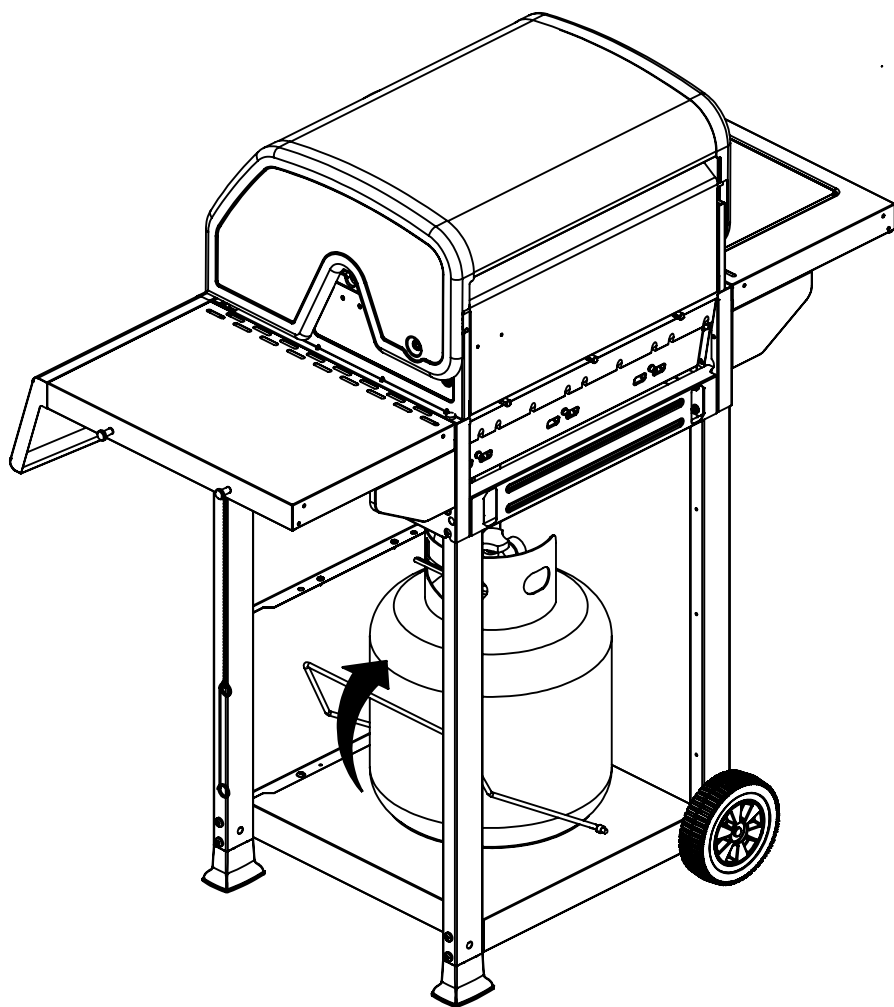

(1)

5

4

6

15

(4)

PARTS LIST / LISTE DES PIECES

KEY#	ITEM#	DESCRIPTION	DESCRIPTION (FRENCH)	DESCRIPTION (SPANISH)	241164	241154	241064	241054	741164	741154
1	64393-40A	LID-OUTER ASSEMBLY-S.S.	COUVERCLE EXTERIEUR ASSEMBLAGE-S.S.	ENSAMBLAJE EXTERIOR	1	1	-	-	1	1
	64393-45A	LID-OUTER ASSEMBLY-BLACK	COUVERCLE EXTERIEUR NOIR	MONTAJE EXTERIOR TAPA NEGRO	-	-	1	1	-	-
	10571-5	HEAT INDICATOR-SMALL	INDICATEUR DE TEMPERATURE - PETIT	INDICADOR DE TEMPERATURA	1	1	1	1	-	-
2	10571-6	HEAT INDICATOR-LARGE	INDICATEUR DE CHALEUR GRAND	INDICADOR DE CALOR GRANDE	-	-	-	-	1	1
	10081-GP50	NAME PLATE-GRILL PRO	PLAQUE - GRILL PRO	PLACA CON NOMBRE	1	1	1	1	-	-
3	10081-69BM	NAME PLATE-BROIL MATE	PLAQUE - BROIL MATE	PLACA CON NOMBRE	-	-	-	-	1	1
4	24002-12A	LID HANDLE BENT	POIGNEE DE COUVERCLE RECURBEE	MANGO	1	1	1	1	1	1
5	24009-936	HANDLE RING	ANNEAU POUR POIGNEE	PANEL	2	2	2	2	2	2
6	Y-11231	LID BUMPER	PARE-CHOC - COUVERCLE	TOPE DE LA TAPA	2	2	2	2	2	2
7	62594-17A	FIRE BOX ASSEMBLY	ASSEMBLAGE DU FOYER	HORNO	1	1	1	1	1	1
8	52443-922	HEAT SHIELD FRONT	ÉCRAN THERMIQUE AVANT	CUBIERTA CONTRA EL CALOR	1	1	1	1	1	1
9	68003-019C	VALVE ASSY-3MB	ASSEMBLAGE DE SOUPAPE -3MB	MECANISMO DE CONTROL	1	1	1	1	1	1
10	63899-60	CORRUGATED PIPE-SIDE VALVE	TUYAU DU BRULEUR LATERAL	MANGUERA - QUEMADOR LATERAL	1	-	1	-	1	-
11	63899-10A	SIDE VALVE ASSEMBLY	SOUPAPE AU BRÛLEUR LATERAL	MECANISMO DE CONTROL	1	-	1	-	1	-
12	62013-11	CONTROL PANEL	PANNEAU DE CONTRÔLE	CUBIERTA DE CONTROL	1	1	1	1	1	1
13	62002-96	KNOB BEZEL-LARGE	MONTURE - BOUTON DE CONTRÔLE - GRANDE	PANEL DE CONTROL	3	3	3	3	3	3
14	22002-966	CONTROL KNOB-BIG	BOUTON DE CONTRÔLE - GROS	PERILLA DE CONTROL	3	3	3	3	3	3
15	10342-245	IGNITOR - 2 LEAD	ALLUMEUR - 2	ENCENDEDOR ELECTRÓNICO	1	1	1	1	1	1
16	57053-902	GREASE TRAY	PLATEAU DE RÉCUPÉRATION DES GRAISSES	BANDEJA RECOLECTORA DE GRASA	1	1	1	1	1	1
17	21033-99C	GREASE TRAY-RAIL	PLATEAU DE RÉCUPÉRATION DES GRAISSES-FERROVIAIRE	BANDEJA RECOLECTORA DE GRASA-FERROCARRILES	2	2	2	2	2	2
18	52009-902	GREASE PAN	LÊCHEFRITE	BANDEJA PARA LA GRASA	1	1	1	1	1	1
19	10114-20C	HOSE REGULATOR	RÉGULATEUR DE TUYAU	MANGUERA Y REGULADOR	1	1	1	1	1	1
20	22243-90	GREASE SHIELD	ÉCRAN À GRAISSE	PROTECTOR CONTRA GRASA	1	1	1	1	1	1
21	52005-081	COOKING GRID-324mm	GRILLE EN FONTE LÉGÈRE - 324mm	REJILLA-324mm	1	1	1	1	1	1
22	52011-081	COOKING GRID-162mm	GRILLE EN FONTE LÉGÈRE - 162mm	REJILLA-162mm	1	1	1	1	1	1
23	62209-401	HEAT TENT	ÉCRAN THERMIQUE	ESCUDO TÉRMICO	3	3	3	3	3	3
24	52003-09	WARMING RACK	GRILLE DE RÉCHAUD	REJILLA - ESTANTE PARA CALENTAR	1	1	1	1	1	1
25	10342-E12	ELECTRODE-MAIN BURNER	ÉLECTRODE - BRÛLEUR PRINCIPAL	ELECTRODO	2	2	2	2	2	2
26	22224-514	COLLECTOR BOX-LOWER	RÉCIPIENT AVANT - INFÉRIEUR	CAJA RECOLECTORA - INFERIOR	1	1	1	1	1	1
27	52904-144	BURNER-ABC	BRÛLEUR	QUEMADOR	3	3	3	3	3	3
28	22214-514	COLLECTOR BOX-UPPER	RÉCIPIENT AVANT - SUPÉRIEUR	CAJA RECOLECTORA - SUPERIOR	1	1	1	1	1	1
29	51209-10	TUBE LEG 1"x2"	JAMBE 1" X 2"	PIERNA 1" X 2"	3	3	3	3	3	3
30	61209-11A	TUBE LEG 1"x2"	JAMBE 1" X 2"	PIERNA 1" X 2"	1	1	1	1	1	1
31	52333-12	REAR BRACE	SUPPORT ARRIERE	ABRAZADERA-POSTERIOR	1	1	1	1	1	1
32	52339-20	BRACE	ARRIERE	POSTERIOR	2	2	2	2	2	2
33	51693-141C	BASE	BASE INFÉRIEURE	BASE	1	1	1	1	1	1
34	21299-19	WIRE TANK RETAINER	SUPPORT DU RESERVOIR	SOPORTE - TANQUE	1	1	1	1	1	1
35	61243-11	FRONT PANEL	PANNEAU AVANT	PANEL FRONTAL	2	2	2	2	2	2
36	51429-15	RESIN FOOT	EMBOUT DE JAMBE	TOPE DE RESINA	2	2	2	2	2	2
37	SP18-22SC	6 INCH WHEEL	ROUE	RUEDA	2	2	2	2	2	2
38	53000-251	COVER-SB	PROTECTION POUR TABLETTE LATÉRALE	CUBIERTA - QUEMADOR LATERAL	1	-	1	-	1	-
39	53139-98	SIDE BURNER-GRID	BRÛLEUR LATÉRAL - GRILLE	REJILLA	1	-	1	-	1	-
40	10390-C10	SIDE BURNER	BRÛLEUR LATÉRAL	QUEMADOR LATERAL	1	-	1	-	1	-
41	53004-27	BODY-SB	BRÛLEUR LATÉRAL - PIÈCE PRINCIPALE	ESTANTE - QUEMADOR LATERAL	1	-	1	-	1	-
42	63599-15A	SHELF-SB	TABLETTE-PETITE-GAUCHE/S.B.	ESTANTE	1	-	1	-	1	-
	63599-11A	SHELF-LH/RH	TABLETTE - PETITE - DROITE	ESTANTE	-	1	-	1	-	1
43	53130-23	SHELF BRACKET-LH	SUPPORT À TABLETTE-L.H.	SOPORTE PARA ESTANTE - IZQUIERDA	1	1	1	1	1	1
44	53959-20C	SIDE BURNER WIRE	CÂBLE - BRÛLEUR LATÉRAL	ELECTRODO - QUEMADOR LATERAL	1	-	1	-	1	-
45	63289-35	SHELF FACIA -SB	PLANCHETTE FRONTALE - DROITE	ESTANTE FRONTAL	1	-	1	-	1	-
	63289-33	SHELF FACIA -LH	PLANCHETTE FRONTALE - GAUCHE	ESTANTE FRONTAL - IZQUIERDA	-	1	-	1	-	1
46	62002-96	KNOB BEZEL-LARGE	MONTURE - BOUTON DE CONTRÔLE - GRANDE	PANEL DE CONTROL	1	-	1	-	1	-
47	22002-966	KNOB-LARGE	BOUTON DE CONTRÔLE - GROS	PERILLA DE CONTROL	1	-	1	-	1	-
48	63599-11A	SHELF-LH/RH	TABLETTE - PETITE - DROITE	ESTANTE	1	1	1	1	1	1
49	53130-21	SHELF BRACKET-RH	SUPPORT À TABLETTE-R.H.	SOPORTE PARA ESTANTE - DERECHO	1	1	1	1	1	1
50	63289-31	SHELF FACIA -RH	PLANCHETTE FRONTALE - DROITE	ESTANTE FRONTAL - DERECHO	1	1	1	1	1	1
51	62551-20	BOTTLE OPENER	OUVRE-BOUEILLE	ABRIDOR DE BOTELLAS	1	1	1	1	1	1
52	S21233	COTTER PIN	GOUVILLE FENDUE	GANCHO PARA EL REMOLQUE	2	2	2	2	2	2
53	10240-23	HINGE PIN 1/4-20	FICHE CHARNIÈRE 1/4-20	CLAVIJA DE BISAGRA 1/4-20	2	2	2	2	2	2
54	SP910-31	SCREW 1/4-20X0.75"	VIS 1/4-20X0.75"	TORNILLO 1/4-20X0.75"	2	2	2	2	2	2
55	S21124	TAPPING SCREW #8X0.5"	VIS TARAUEUSE #8X0.5"	TORNILLO #8X0.5"	4	4	4	4	4	4
56	Y-12646	SIDE LID HINGE	CHARNIÈRE LATÉRALE DU COUVERCLE	CLAVIJA DE BISAGRA	3	3	3	3	3	3
57	S21125	TAPPING SCREW #8X0.375"	VIS TARAUEUSE #8X0.375"	TORNILLO #8X0.375"	2	2	2	2	2	2
58	SP56-45	BATTERY AAA	PILE AAA	BATERÍA	1	1	1	1	1	1
59	S21125	TAPPING SCREW #8X0.375"	VIS TARAUEUSE #8X0.375"	TORNILLO #8X0.375"	6	6	6	6	6	6
60	S21242	COTTER PIN	GOUVILLE FENDUE	GANCHO PARA EL REMOLQUE	3	3	3	3	3	3
61	Y-11544	SHOULDER BOLT	BOULON À ÉPAULEMENT	PERNO	3	3	3	3	3	3
62	Y-11562	SCREW 1/4-20X2.5"	VIS 1/4-20X2.5"	TORNILLO 1/4-20X2.5"	16	16	16	16	16	16
63	S35094	SHOULDER BOLT #10-24	BOULON À ÉPAULEMENT #10-24	PERNO #10-24	2	2	2	2	2	2
64	S21233	COTTER PIN	GOUVILLE FENDUE	GANCHO PARA EL REMOLQUE	2	2	2	2	2	2
65	10240-13	WHEEL PIN	CHEVILLE DE ROUE	CLAVIJA DE LA RUEDA	2	2	2	2	2	2
66	S21125	TAPPING SCREW #8X0.375"	VIS TARAUEUSE #8X0.375"	TORNILLO #8X0.375"	8	8	8	8	8	8
67	Y-12646C	SHOULDER SCREW 5/32-32	BOULON À ÉPAULEMENT 5/32-32	PERNO 5/32-32	2	-	2	-	2	-
68	S21125	TAPPING SCREW #8X0.375"	VIS TARAUEUSE #8X0.375"	TORNILLO #8X0.375"	1	-	1	-	1	-
69	S35094	SHOULDER BOLT #10-24	BOULON À ÉPAULEMENT #10-24	PERNO #10-24	5	5	5	5	5	5
70	63599-73	TOOL BUTTON HOOK	OUTIL CROCHET	GANCHO HERRAMIENTA	4	4	4	4	4	4
71	S21125	TAPPING SCREW #8X0.375"	VIS TARAUEUSE #8X0.375"	TORNILLO #8X0.375"	5	5	5	5	5	5
72	S21125	TAPPING SCREW #8X0.375"	VIS TARAUEUSE #8X0.375"	TORNILLO #8X0.375"	2	-	2	-	2	-
73	S21125	TAPPING SCREW #8X0.375"	VIS TARAUEUSE #8X0.375"	TORNILLO #8X0.375"	5	5	5	5	5	5
74	S35094	SHOULDER BOLT #10-24	BOULON À ÉPAULEMENT #10-24	PERNO #10-24	5	5	5	5	5	5
75	S35094	SHOULDER BOLT #10-24	BOULON À ÉPAULEMENT #10-24	PERNO #10-24	2	2	2	2	2	2
76	C12505-4	MATCH LIGHT-STICK&CHAIN	ALLUMAGE À L'ALLUMETTE - TIGE ET CHAÎNE	CERILLA - VARILLA	1	1	1	1	1	1
77	S21125	TAPPING SCREW #8X0.375"	VIS TARAUEUSE #8X0.375"	TORNILLO #8X0.375"	4	4	4	4	4	4
	241164-HP	HARDWARE PACKING	QUINCAILLERIE	HARDWARE	1	1	1	1	1	1