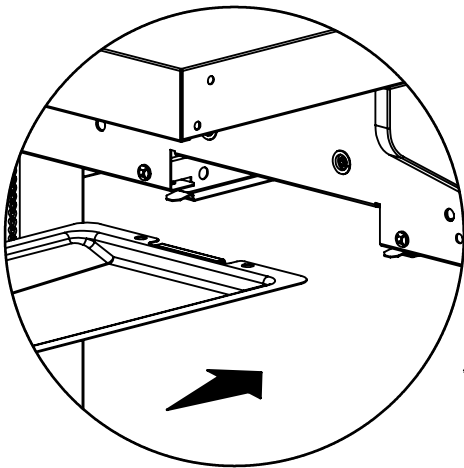

(1)

5

4

6

15

(4)

PARTS LIST / LISTE DES PIECES

KEY#	ITEM#	DESCRIPTION	DESCRIPTION (FRENCH)	DESCRIPTION (SPANISH)	241164	241154	241064	241054	741164	741154
1	64393-40A	LID-OUTER ASSEMBLY-S.S.	COUVERCLE EXTERIEUR ASSEMBLAGE-S.S.	ENSAMBLAJE EXTERIOR	1	1	-	-	1	1
	64393-45A	LID-OUTER ASSEMBLY-BLACK	COUVERCLE EXTERIEUR NOIR	MONTAJE EXTERIOR TAPA NEGRO	-	-	1	1	-	-
	10571-5	HEAT INDICATOR-SMALL	INDICATEUR DE TEMPERATURE - PETIT	INDICADOR DE TEMPERATURA	1	1	1	1	-	-
2	10571-6	HEAT INDICATOR-LARGE	INDICATEUR DE CHALEUR GRAND	INDICADOR DE CALOR GRANDE	-	-	-	-	1	1
	10081-GP50	NAME PLATE-GRILL PRO	PLAQUE - GRILL PRO	PLACA CON NOMBRE	1	1	1	1	-	-
3	10081-69BM	NAME PLATE-BROIL MATE	PLAQUE - BROIL MATE	PLACA CON NOMBRE	-	-	-	-	1	1
4	24002-12A	LID HANDLE BENT	POIGNEE DE COUVERCLE RECURBEE	MANGO	1	1	1	1	1	1
5	24009-936	HANDLE RING	ANNEAU POUR POIGNEE	PANEL	2	2	2	2	2	2
6	Y-11231	LID BUMPER	PARE-CHOC - COUVERCLE	TOPE DE LA TAPA	2	2	2	2	2	2
7	62594-17A	FIRE BOX ASSEMBLY	ASSEMBLAGE DU FOYER	HORNO	1	1	1	1	1	1
8	52443-922	HEAT SHIELD FRONT	ÉCRAN THERMIQUE AVANT	CUBIERTA CONTRA EL CALOR	1	1	1	1	1	1
9	68003-019C	VALVE ASSY-3MB	ASSEMBLAGE DE SOUPAPE -3MB	MECANISMO DE CONTROL	1	1	1	1	1	1
10	63899-60	CORRUGATED PIPE-SIDE VALVE	TUYAU DU BRULEUR LATERAL	MANGUERA - QUEMADOR LATERAL	1	-	1	-	1	-
11	63899-10A	SIDE VALVE ASSEMBLY	SOUPAPE AU BRÛLEUR LATERAL	MECANISMO DE CONTROL	1	-	1	-	1	-
12	62013-11	CONTROL PANEL	PANNEAU DE CONTRÔLE	CUBIERTA DE CONTROL	1	1	1	1	1	1
13	62002-96	KNOB BEZEL-LARGE	MONTURE - BOUTON DE CONTRÔLE - GRANDE	PANEL DE CONTROL	3	3	3	3	3	3
14	22002-966	CONTROL KNOB-BIG	BOUTON DE CONTRÔLE - GROS	PERILLA DE CONTROL	3	3	3	3	3	3
15	10342-245	IGNITOR - 2 LEAD	ALLUMEUR - 2	ENCENDEDOR ELECTRÓNICO	1	1	1	1	1	1
16	57053-902	GREASE TRAY	PLATEAU DE RÉCUPÉRATION DES GRAISSES	BANDEJA RECOLECTORA DE GRASA	1	1	1	1	1	1
17	21033-99C	GREASE TRAY-RAIL	PLATEAU DE RÉCUPÉRATION DES GRAISSES-FERROVIAIRE	BANDEJA RECOLECTORA DE GRASA-FERROCARRILES	2	2	2	2	2	2
18	52009-902	GREASE PAN	LÊCHEFRITE	BANDEJA PARA LA GRASA	1	1	1	1	1	1
19	10114-20C	HOSE REGULATOR	RÉGULATEUR DE TUYAU	MANGUERA Y REGULADOR	1	1	1	1	1	1
20	22243-90	GREASE SHIELD	ÉCRAN À GRAISSE	PROTECTOR CONTRA GRASA	1	1	1	1	1	1
21	52005-081	COOKING GRID-324mm	GRILLE EN FONTE LÉGÈRE - 324mm	REJILLA-324mm	1	1	1	1	1	1
22	52011-081	COOKING GRID-162mm	GRILLE EN FONTE LÉGÈRE - 162mm	REJILLA-162mm	1	1	1	1	1	1
23	62209-401	HEAT TENT	ÉCRAN THERMIQUE	ESCUDO TÉRMICO	3	3	3	3	3	3
24	52003-09	WARMING RACK	GRILLE DE RÉCHAUD	REJILLA - ESTANTE PARA CALENTAR	1	1	1	1	1	1
25	10342-E12	ELECTRODE-MAIN BURNER	ÉLECTRODE - BRÛLEUR PRINCIPAL	ELECTRODO	2	2	2	2	2	2
26	22224-514	COLLECTOR BOX-LOWER	RÉCIPIENT AVANT - INFÉRIEUR	CAJA RECOLECTORA - INFERIOR	1	1	1	1	1	1
27	52904-144	BURNER-ABC	BRÛLEUR	QUEMADOR	3	3	3	3	3	3
28	22214-514	COLLECTOR BOX-UPPER	RÉCIPIENT AVANT - SUPÉRIEUR	CAJA RECOLECTORA - SUPERIOR	1	1	1	1	1	1
29	51209-10	TUBE LEG 1"x2"	JAMBE 1" X 2"	PIERNA 1" X 2"	3	3	3	3	3	3
30	61209-11A	TUBE LEG 1"x2"	JAMBE 1" X 2"	PIERNA 1" X 2"	1	1	1	1	1	1
31	52333-12	REAR BRACE	SUPPORT ARRIERE	ABRAZADERA-POSTERIOR	1	1	1	1	1	1
32	52339-20	BRACE	ARRIERE	POSTERIOR	2	2	2	2	2	2
33	51693-141C	BASE	BASE INFÉRIEURE	BASE	1	1	1	1	1	1
34	21299-19	WIRE TANK RETAINER	SUPPORT DU RESERVOIR	SOPORTE - TANQUE	1	1	1	1	1	1
35	61243-11	FRONT PANEL	PANNEAU AVANT	PANEL FRONTAL	2	2	2	2	2	2
36	51429-15	RESIN FOOT	EMBOUT DE JAMBE	TOPE DE RESINA	2	2	2	2	2	2
37	SP18-22SC	6 INCH WHEEL	ROUE	RUEDA	2	2	2	2	2	2
38	53000-251	COVER-SB	PROTECTION POUR TABLETTE LATÉRALE	CUBIERTA - QUEMADOR LATERAL	1	-	1	-	1	-
39	53139-98	SIDE BURNER-GRID	BRÛLEUR LATÉRAL - GRILLE	REJILLA	1	-	1	-	1	-
40	10390-C10	SIDE BURNER	BRÛLEUR LATÉRAL	QUEMADOR LATERAL	1	-	1	-	1	-
41	53004-27	BODY-SB	BRÛLEUR LATÉRAL - PIÈCE PRINCIPALE	ESTANTE - QUEMADOR LATERAL	1	-	1	-	1	-
42	63599-15A	SHELF-SB	TABLETTE-PETITE-GAUCHE/S.B.	ESTANTE	1	-	1	-	1	-
	63599-11A	SHELF-LH/RH	TABLETTE - PETITE - DROITE	ESTANTE	-	1	-	1	-	1
43	53130-23	SHELF BRACKET-LH	SUPPORT À TABLETTE-L.H.	SOPORTE PARA ESTANTE - IZQUIERDA	1	1	1	1	1	1
44	53959-20C	SIDE BURNER WIRE	CÂBLE - BRÛLEUR LATÉRAL	ELECTRODO - QUEMADOR LATERAL	1	-	1	-	1	-
45	63289-35	SHELF FACIA -SB	PLANCHETTE FRONTALE - DROITE	ESTANTE FRONTAL	1	-	1	-	1	-
	63289-33	SHELF FACIA -LH	PLANCHETTE FRONTALE - GAUCHE	ESTANTE FRONTAL - IZQUIERDA	-	1	-	1	-	1
46	62002-96	KNOB BEZEL-LARGE	MONTURE - BOUTON DE CONTRÔLE - GRANDE	PANEL DE CONTROL	1	-	1	-	1	-
47	22002-966	KNOB-LARGE	BOUTON DE CONTRÔLE - GROS	PERILLA DE CONTROL	1	-	1	-	1	-
48	63599-11A	SHELF-LH/RH	TABLETTE - PETITE - DROITE	ESTANTE	1	1	1	1	1	1
49	53130-21	SHELF BRACKET-RH	SUPPORT À TABLETTE-R.H.	SOPORTE PARA ESTANTE - DERECHO	1	1	1	1	1	1
50	63289-31	SHELF FACIA -RH	PLANCHETTE FRONTALE - DROITE	ESTANTE FRONTAL - DERECHO	1	1	1	1	1	1
51	62551-20	BOTTLE OPENER	OUVRE-BOUEILLE	ABRIDOR DE BOTELLAS	1	1	1	1	1	1
52	S21233	COTTER PIN	GOUVILLE FENDUE	GANCHO PARA EL REMOLQUE	2	2	2	2	2	2
53	10240-23	HINGE PIN 1/4-20	FICHE CHARNIÈRE 1/4-20	CLAVIJA DE BISAGRA 1/4-20	2	2	2	2	2	2
54	SP910-31	SCREW 1/4-20X0.75"	VIS 1/4-20X0.75"	TORNILLO 1/4-20X0.75"	2	2	2	2	2	2
55	S21124	TAPPING SCREW #8X0.5"	VIS TARAUEUSE #8X0.5"	TORNILLO #8X0.5"	4	4	4	4	4	4
56	Y-12646	SIDE LID HINGE	CHARNIÈRE LATÉRALE DU COUVERCLE	CLAVIJA DE BISAGRA	3	3	3	3	3	3
57	S21125	TAPPING SCREW #8X0.375"	VIS TARAUEUSE #8X0.375"	TORNILLO #8X0.375"	2	2	2	2	2	2
58	SP56-45	BATTERY AAA	PILE AAA	BATERÍA	1	1	1	1	1	1
59	S21125	TAPPING SCREW #8X0.375"	VIS TARAUEUSE #8X0.375"	TORNILLO #8X0.375"	6	6	6	6	6	6
60	S21242	COTTER PIN	GOUVILLE FENDUE	GANCHO PARA EL REMOLQUE	3	3	3	3	3	3
61	Y-11544	SHOULDER BOLT	BOULON À ÉPAULEMENT	PERNO	3	3	3	3	3	3
62	Y-11562	SCREW 1/4-20X2.5"	VIS 1/4-20X2.5"	TORNILLO 1/4-20X2.5"	16	16	16	16	16	16
63	S35094	SHOULDER BOLT #10-24	BOULON À ÉPAULEMENT #10-24	PERNO #10-24	2	2	2	2	2	2
64	S21233	COTTER PIN	GOUVILLE FENDUE	GANCHO PARA EL REMOLQUE	2	2	2	2	2	2
65	10240-13	WHEEL PIN	CHEVILLE DE ROUE	CLAVIJA DE LA RUEDA	2	2	2	2	2	2
66	S21125	TAPPING SCREW #8X0.375"	VIS TARAUEUSE #8X0.375"	TORNILLO #8X0.375"	8	8	8	8	8	8
67	Y-12646C	SHOULDER SCREW 5/32-32	BOULON À ÉPAULEMENT 5/32-32	PERNO 5/32-32	2	-	2	-	2	-
68	S21125	TAPPING SCREW #8X0.375"	VIS TARAUEUSE #8X0.375"	TORNILLO #8X0.375"	1	-	1	-	1	-
69	S35094	SHOULDER BOLT #10-24	BOULON À ÉPAULEMENT #10-24	PERNO #10-24	5	5	5	5	5	5
70	63599-73	TOOL BUTTON HOOK	OUTIL CROCHET	GANCHO HERRAMIENTA	4	4	4	4	4	4
71	S21125	TAPPING SCREW #8X0.375"	VIS TARAUEUSE #8X0.375"	TORNILLO #8X0.375"	5	5	5	5	5	5
72	S21125	TAPPING SCREW #8X0.375"	VIS TARAUEUSE #8X0.375"	TORNILLO #8X0.375"	2	-	2	-	2	-
73	S21125	TAPPING SCREW #8X0.375"	VIS TARAUEUSE #8X0.375"	TORNILLO #8X0.375"	5	5	5	5	5	5
74	S35094	SHOULDER BOLT #10-24	BOULON À ÉPAULEMENT #10-24	PERNO #10-24	5	5	5	5	5	5
75	S35094	SHOULDER BOLT #10-24	BOULON À ÉPAULEMENT #10-24	PERNO #10-24	2	2	2	2	2	2
76	C12505-4	MATCH LIGHT-STICK&CHAIN	ALLUMAGE À L'ALLUMETTE - TIGE ET CHAÎNE	CERILLA - VARILLA	1	1	1	1	1	1
77	S21125	TAPPING SCREW #8X0.375"	VIS TARAUEUSE #8X0.375"	TORNILLO #8X0.375"	4	4	4	4	4	4
	241164-HP	HARDWARE PACKING	QUINCAILLERIE	HARDWARE	1	1	1	1	1	1