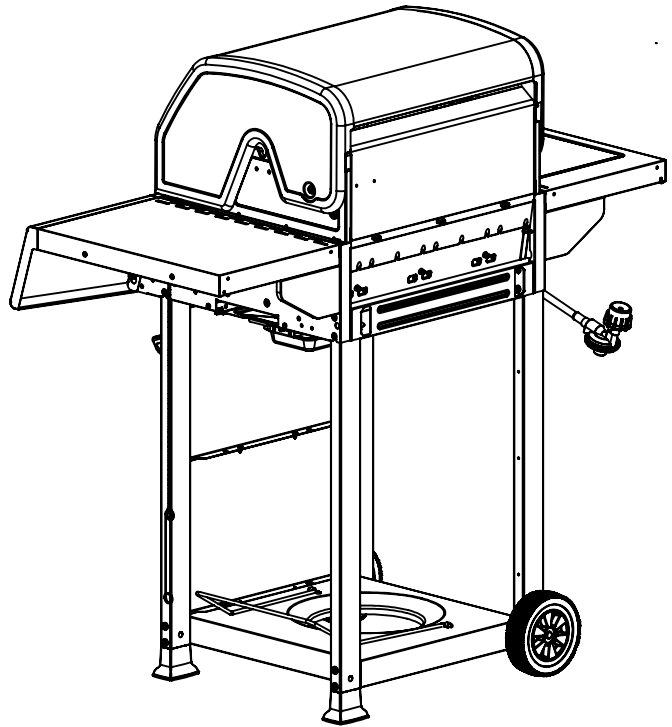

(1)

5

4

6

15

(4)

PARTS LIST / LISTE DES PIECES

KEY#	ITEM#	DESCRIPTION	DESCRIPTION (FRENCH)	DESCRIPTION (SPANISH)	241164	241154	241064	241054	741164	741154
1	64393-40A	LID-OUTER ASSEMBLY-S.S.	COUVERCLE EXTERIEUR ASSEMBLAGE-S.S.	ENSAMBLAJE EXTERIOR	1	1	-	-	1	1
	64393-45A	LID-OUTER ASSEMBLY-BLACK	COUVERCLE EXTERIEUR NOIR	MONTAJE EXTERIOR TAPA NEGRO	-	-	1	1	-	-
	10571-5	HEAT INDICATOR-SMALL	INDICATEUR DE TEMPERATURE - PETIT	INDICADOR DE TEMPERATURA	1	1	1	1	-	-
2	10571-6	HEAT INDICATOR-LARGE	INDICATEUR DE CHALEUR GRAND	INDICADOR DE CALOR GRANDE	-	-	-	-	1	1
	10081-GP50	NAME PLATE-GRILL PRO	PLAQUE - GRILL PRO	PLACA CON NOMBRE	1	1	1	1	-	-
3	10081-69BM	NAME PLATE-BROIL MATE	PLAQUE - BROIL MATE	PLACA CON NOMBRE	-	-	-	-	1	1
4	24002-12A	LID HANDLE BENT	POIGNEE DE COUVERCLE RECURBEE	MANGO	1	1	1	1	1	1
5	24009-936	HANDLE RING	ANNEAU POUR POIGNEE	PANEL	2	2	2	2	2	2
6	Y-11231	LID BUMPER	PARE-CHOC - COUVERCLE	TOPE DE LA TAPA	2	2	2	2	2	2
7	62594-17A	FIRE BOX ASSEMBLY	ASSEMBLAGE DU FOYER	HORNO	1	1	1	1	1	1
8	52443-922	HEAT SHIELD FRONT	ÉCRAN THERMIQUE AVANT	CUBIERTA CONTRA EL CALOR	1	1	1	1	1	1
9	68003-019C	VALVE ASSY-3MB	ASSEMBLAGE DE SOUPAPE -3MB	MECANISMO DE CONTROL	1	1	1	1	1	1
10	63899-60	CORRUGATED PIPE-SIDE VALVE	TUYAU DU BRULEUR LATERAL	MANGUERA - QUEMADOR LATERAL	1	-	1	-	1	-
11	63899-10A	SIDE VALVE ASSEMBLY	SOUPAPE AU BRÛLEUR LATERAL	MECANISMO DE CONTROL	1	-	1	-	1	-
12	62013-11	CONTROL PANEL	PANNEAU DE CONTRÔLE	CUBIERTA DE CONTROL	1	1	1	1	1	1
13	62002-96	KNOB BEZEL-LARGE	MONTURE - BOUTON DE CONTRÔLE - GRANDE	PANEL DE CONTROL	3	3	3	3	3	3
14	22002-966	CONTROL KNOB-BIG	BOUTON DE CONTRÔLE - GROS	PERILLA DE CONTROL	3	3	3	3	3	3
15	10342-245	IGNITOR - 2 LEAD	ALLUMEUR - 2	ENCENDEDOR ELECTRÓNICO	1	1	1	1	1	1
16	57053-902	GREASE TRAY	PLATEAU DE RÉCUPÉRATION DES GRAISSES	BANDEJA RECOLECTORA DE GRASA	1	1	1	1	1	1
17	21033-99C	GREASE TRAY-RAIL	PLATEAU DE RÉCUPÉRATION DES GRAISSES-FERROVIAIRE	BANDEJA RECOLECTORA DE GRASA-FERROCARRILES	2	2	2	2	2	2
18	52009-902	GREASE PAN	LÊCHEFRITE	BANDEJA PARA LA GRASA	1	1	1	1	1	1
19	10114-20C	HOSE REGULATOR	RÉGULATEUR DE TUYAU	MANGUERA Y REGULADOR	1	1	1	1	1	1
20	22243-90	GREASE SHIELD	ÉCRAN À GRAISSE	PROTECTOR CONTRA GRASA	1	1	1	1	1	1
21	52005-081	COOKING GRID-324mm	GRILLE EN FONTE LÉGÈRE - 324mm	REJILLA-324mm	1	1	1	1	1	1
22	52011-081	COOKING GRID-162mm	GRILLE EN FONTE LÉGÈRE - 162mm	REJILLA-162mm	1	1	1	1	1	1
23	62209-401	HEAT TENT	ÉCRAN THERMIQUE	ESCUDO TÉRMICO	3	3	3	3	3	3
24	52003-09	WARMING RACK	GRILLE DE RÉCHAUD	REJILLA - ESTANTE PARA CALENTAR	1	1	1	1	1	1
25	10342-E12	ELECTRODE-MAIN BURNER	ÉLECTRODE - BRÛLEUR PRINCIPAL	ELECTRODO	2	2	2	2	2	2
26	22224-514	COLLECTOR BOX-LOWER	RÉCIPIENT AVANT - INFÉRIEUR	CAJA RECOLECTORA - INFERIOR	1	1	1	1	1	1
27	52904-144	BURNER-ABC	BRÛLEUR	QUEMADOR	3	3	3	3	3	3
28	22214-514	COLLECTOR BOX-UPPER	RÉCIPIENT AVANT - SUPÉRIEUR	CAJA RECOLECTORA - SUPERIOR	1	1	1	1	1	1
29	51209-10	TUBE LEG 1"x2"	JAMBE 1" X 2"	PIERNA 1" X 2"	3	3	3	3	3	3
30	61209-11A	TUBE LEG 1"x2"	JAMBE 1" X 2"	PIERNA 1" X 2"	1	1	1	1	1	1
31	52333-12	REAR BRACE	SUPPORT ARRIERE	ABRAZADERA-POSTERIOR	1	1	1	1	1	1
32	52339-20	BRACE	ARRIERE	POSTERIOR	2	2	2	2	2	2
33	51693-141C	BASE	BASE INFÉRIEURE	BASE	1	1	1	1	1	1
34	21299-19	WIRE TANK RETAINER	SUPPORT DU RESERVOIR	SOPORTE - TANQUE	1	1	1	1	1	1
35	61243-11	FRONT PANEL	PANNEAU AVANT	PANEL FRONTAL	2	2	2	2	2	2
36	51429-15	RESIN FOOT	EMBOUT DE JAMBE	TOPE DE RESINA	2	2	2	2	2	2
37	SP18-22SC	6 INCH WHEEL	ROUE	RUEDA	2	2	2	2	2	2
38	53000-251	COVER-SB	PROTECTION POUR TABLETTE LATÉRALE	CUBIERTA - QUEMADOR LATERAL	1	-	1	-	1	-
39	53139-98	SIDE BURNER-GRID	BRÛLEUR LATÉRAL - GRILLE	REJILLA	1	-	1	-	1	-
40	10390-C10	SIDE BURNER	BRÛLEUR LATÉRAL	QUEMADOR LATERAL	1	-	1	-	1	-
41	53004-27	BODY-SB	BRÛLEUR LATÉRAL - PIÈCE PRINCIPALE	ESTANTE - QUEMADOR LATERAL	1	-	1	-	1	-
42	63599-15A	SHELF-SB	TABLETTE-PETITE-GAUCHE/S.B.	ESTANTE	1	-	1	-	1	-
	63599-11A	SHELF-LH/RH	TABLETTE - PETITE - DROITE	ESTANTE	-	1	-	1	-	1
43	53130-23	SHELF BRACKET-LH	SUPPORT À TABLETTE-L.H.	SOPORTE PARA ESTANTE - IZQUIERDA	1	1	1	1	1	1
44	53959-20C	SIDE BURNER WIRE	CÂBLE - BRÛLEUR LATÉRAL	ELECTRODO - QUEMADOR LATERAL	1	-	1	-	1	-
45	63289-35	SHELF FACIA -SB	PLANCHETTE FRONTALE - DROITE	ESTANTE FRONTAL	1	-	1	-	1	-
	63289-33	SHELF FACIA -LH	PLANCHETTE FRONTALE - GAUCHE	ESTANTE FRONTAL - IZQUIERDA	-	1	-	1	-	1
46	62002-96	KNOB BEZEL-LARGE	MONTURE - BOUTON DE CONTRÔLE - GRANDE	PANEL DE CONTROL	1	-	1	-	1	-
47	22002-966	KNOB-LARGE	BOUTON DE CONTRÔLE - GROS	PERILLA DE CONTROL	1	-	1	-	1	-
48	63599-11A	SHELF-LH/RH	TABLETTE - PETITE - DROITE	ESTANTE	1	1	1	1	1	1
49	53130-21	SHELF BRACKET-RH	SUPPORT À TABLETTE-R.H.	SOPORTE PARA ESTANTE - DERECHO	1	1	1	1	1	1
50	63289-31	SHELF FACIA -RH	PLANCHETTE FRONTALE - DROITE	ESTANTE FRONTAL - DERECHO	1	1	1	1	1	1
51	62551-20	BOTTLE OPENER	OUVRE-BOUEILLE	ABRIDOR DE BOTELLAS	1	1	1	1	1	1
52	S21233	COTTER PIN	GOUVILLE FENDUE	GANCHO PARA EL REMOLQUE	2	2	2	2	2	2
53	10240-23	HINGE PIN 1/4-20	FICHE CHARNIÈRE 1/4-20	CLAVIJA DE BISAGRA 1/4-20	2	2	2	2	2	2
54	SP910-31	SCREW 1/4-20X0.75"	VIS 1/4-20X0.75"	TORNILLO 1/4-20X0.75"	2	2	2	2	2	2
55	S21124	TAPPING SCREW #8X0.5"	VIS TARAUEUSE #8X0.5"	TORNILLO #8X0.5"	4	4	4	4	4	4
56	Y-12646	SIDE LID HINGE	CHARNIÈRE LATÉRALE DU COUVERCLE	CLAVIJA DE BISAGRA	3	3	3	3	3	3
57	S21125	TAPPING SCREW #8X0.375"	VIS TARAUEUSE #8X0.375"	TORNILLO #8X0.375"	2	2	2	2	2	2
58	SP56-45	BATTERY AAA	PILE AAA	BATERÍA	1	1	1	1	1	1
59	S21125	TAPPING SCREW #8X0.375"	VIS TARAUEUSE #8X0.375"	TORNILLO #8X0.375"	6	6	6	6	6	6
60	S21242	COTTER PIN	GOUVILLE FENDUE	GANCHO PARA EL REMOLQUE	3	3	3	3	3	3
61	Y-11544	SHOULDER BOLT	BOULON À ÉPAULEMENT	PERNO	3	3	3	3	3	3
62	Y-11562	SCREW 1/4-20X2.5"	VIS 1/4-20X2.5"	TORNILLO 1/4-20X2.5"	16	16	16	16	16	16
63	S35094	SHOULDER BOLT #10-24	BOULON À ÉPAULEMENT #10-24	PERNO #10-24	2	2	2	2	2	2
64	S21233	COTTER PIN	GOUVILLE FENDUE	GANCHO PARA EL REMOLQUE	2	2	2	2	2	2
65	10240-13	WHEEL PIN	CHEVILLE DE ROUE	CLAVIJA DE LA RUEDA	2	2	2	2	2	2
66	S21125	TAPPING SCREW #8X0.375"	VIS TARAUEUSE #8X0.375"	TORNILLO #8X0.375"	8	8	8	8	8	8
67	Y-12646C	SHOULDER SCREW 5/32-32	BOULON À ÉPAULEMENT 5/32-32	PERNO 5/32-32	2	-	2	-	2	-
68	S21125	TAPPING SCREW #8X0.375"	VIS TARAUEUSE #8X0.375"	TORNILLO #8X0.375"	1	-	1	-	1	-
69	S35094	SHOULDER BOLT #10-24	BOULON À ÉPAULEMENT #10-24	PERNO #10-24	5	5	5	5	5	5
70	63599-73	TOOL BUTTON HOOK	OUTIL CROCHET	GANCHO HERRAMIENTA	4	4	4	4	4	4
71	S21125	TAPPING SCREW #8X0.375"	VIS TARAUEUSE #8X0.375"	TORNILLO #8X0.375"	5	5	5	5	5	5
72	S21125	TAPPING SCREW #8X0.375"	VIS TARAUEUSE #8X0.375"	TORNILLO #8X0.375"	2	-	2	-	2	-
73	S21125	TAPPING SCREW #8X0.375"	VIS TARAUEUSE #8X0.375"	TORNILLO #8X0.375"	5	5	5	5	5	5
74	S35094	SHOULDER BOLT #10-24	BOULON À ÉPAULEMENT #10-24	PERNO #10-24	5	5	5	5	5	5
75	S35094	SHOULDER BOLT #10-24	BOULON À ÉPAULEMENT #10-24	PERNO #10-24	2	2	2	2	2	2
76	C12505-4	MATCH LIGHT-STICK&CHAIN	ALLUMAGE À L'ALLUMETTE - TIGE ET CHAÎNE	CERILLA - VARILLA	1	1	1	1	1	1
77	S21125	TAPPING SCREW #8X0.375"	VIS TARAUEUSE #8X0.375"	TORNILLO #8X0.375"	4	4	4	4	4	4
	241164-HP	HARDWARE PACKING	QUINCAILLERIE	HARDWARE	1	1	1	1	1	1