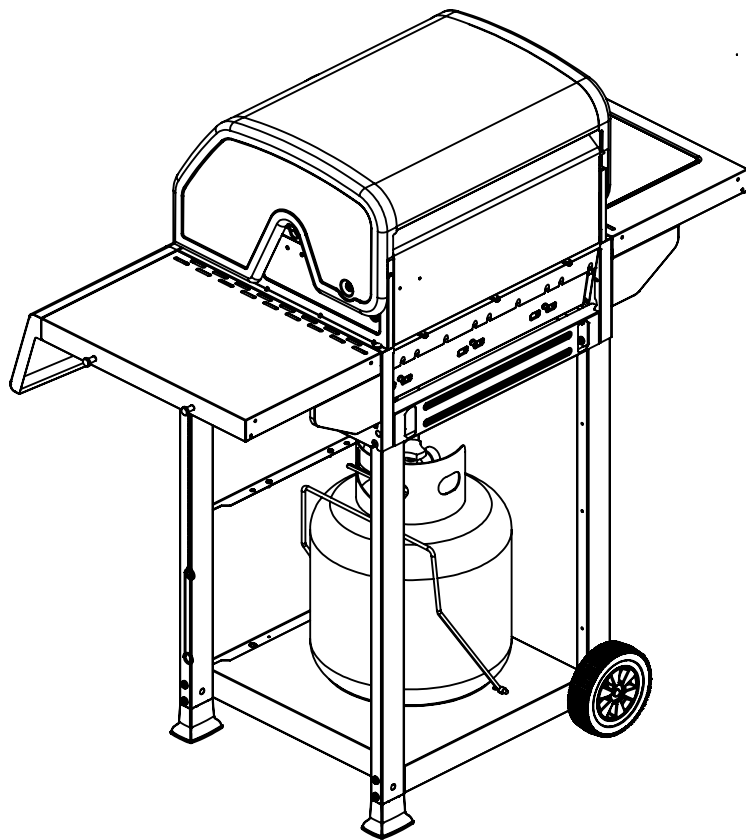

(1)

5

4

6

15

(4)

PARTS LIST / LISTE DES PIECES

KEY#	ITEM#	DESCRIPTION	DESCRIPTION (FRENCH)	DESCRIPTION (SPANISH)	241164	241154	241064	241054	741164	741154
1	64393-40A	LID-OUTER ASSEMBLY-S.S.	COUVERCLE EXTERIEUR ASSEMBLAGE-S.S.	ENSAMBLAJE EXTERIOR	1	1	-	-	1	1
	64393-45A	LID-OUTER ASSEMBLY-BLACK	COUVERCLE EXTERIEUR NOIR	MONTAJE EXTERIOR TAPA NEGRO	-	-	1	1	-	-
	10571-5	HEAT INDICATOR-SMALL	INDICATEUR DE TEMPERATURE - PETIT	INDICADOR DE TEMPERATURA	1	1	1	1	-	-
2	10571-6	HEAT INDICATOR-LARGE	INDICATEUR DE CHALEUR GRAND	INDICADOR DE CALOR GRANDE	-	-	-	-	1	1
	10081-GP50	NAME PLATE-GRILL PRO	PLAQUE - GRILL PRO	PLACA CON NOMBRE	1	1	1	1	-	-
3	10081-69BM	NAME PLATE-BROIL MATE	PLAQUE - BROIL MATE	PLACA CON NOMBRE	-	-	-	-	1	1
4	24002-12A	LID HANDLE BENT	POIGNEE DE COUVERCLE RECURBEE	MANGO	1	1	1	1	1	1
5	24009-936	HANDLE RING	ANNEAU POUR POIGNEE	PANEL	2	2	2	2	2	2
6	Y-11231	LID BUMPER	PARE-CHOC - COUVERCLE	TOPE DE LA TAPA	2	2	2	2	2	2
7	62594-17A	FIRE BOX ASSEMBLY	ASSEMBLAGE DU FOYER	HORNO	1	1	1	1	1	1
8	52443-922	HEAT SHIELD FRONT	ÉCRAN THERMIQUE AVANT	CUBIERTA CONTRA EL CALOR	1	1	1	1	1	1
9	68003-019C	VALVE ASSY-3MB	ASSEMBLAGE DE SOUPAPE -3MB	MECANISMO DE CONTROL	1	1	1	1	1	1
10	63899-60	CORRUGATED PIPE-SIDE VALVE	TUYAU DU BRULEUR LATERAL	MANGUERA - QUEMADOR LATERAL	1	-	1	-	1	-
11	63899-10A	SIDE VALVE ASSEMBLY	SOUPAPE AU BRÛLEUR LATERAL	MECANISMO DE CONTROL	1	-	1	-	1	-
12	62013-11	CONTROL PANEL	PANNEAU DE CONTRÔLE	CUBIERTA DE CONTROL	1	1	1	1	1	1
13	62002-96	KNOB BEZEL-LARGE	MONTURE - BOUTON DE CONTRÔLE - GRANDE	PANEL DE CONTROL	3	3	3	3	3	3
14	22002-966	CONTROL KNOB-BIG	BOUTON DE CONTRÔLE - GROS	PERILLA DE CONTROL	3	3	3	3	3	3
15	10342-245	IGNITOR - 2 LEAD	ALLUMEUR - 2	ENCENDEDOR ELECTRÓNICO	1	1	1	1	1	1
16	57053-902	GREASE TRAY	PLATEAU DE RÉCUPÉRATION DES GRAISSES	BANDEJA RECOLECTORA DE GRASA	1	1	1	1	1	1
17	21033-99C	GREASE TRAY-RAIL	PLATEAU DE RÉCUPÉRATION DES GRAISSES-FERROVIAIRE	BANDEJA RECOLECTORA DE GRASA-FERROCARRILES	2	2	2	2	2	2
18	52009-902	GREASE PAN	LÊCHEFRITE	BANDEJA PARA LA GRASA	1	1	1	1	1	1
19	10114-20C	HOSE REGULATOR	RÉGULATEUR DE TUYAU	MANGUERA Y REGULADOR	1	1	1	1	1	1
20	22243-90	GREASE SHIELD	ÉCRAN À GRAISSE	PROTECTOR CONTRA GRASA	1	1	1	1	1	1
21	52005-081	COOKING GRID-324mm	GRILLE EN FONTE LÉGÈRE - 324mm	REJILLA-324mm	1	1	1	1	1	1
22	52011-081	COOKING GRID-162mm	GRILLE EN FONTE LÉGÈRE - 162mm	REJILLA-162mm	1	1	1	1	1	1
23	62209-401	HEAT TENT	ÉCRAN THERMIQUE	ESCUDO TÉRMICO	3	3	3	3	3	3
24	52003-09	WARMING RACK	GRILLE DE RÉCHAUD	REJILLA - ESTANTE PARA CALENTAR	1	1	1	1	1	1
25	10342-E12	ELECTRODE-MAIN BURNER	ÉLECTRODE - BRÛLEUR PRINCIPAL	ELECTRODO	2	2	2	2	2	2
26	22224-514	COLLECTOR BOX-LOWER	RÉCIPIENT AVANT - INFÉRIEUR	CAJA RECOLECTORA - INFERIOR	1	1	1	1	1	1
27	52904-144	BURNER-ABC	BRÛLEUR	QUEMADOR	3	3	3	3	3	3
28	22214-514	COLLECTOR BOX-UPPER	RÉCIPIENT AVANT - SUPÉRIEUR	CAJA RECOLECTORA - SUPERIOR	1	1	1	1	1	1
29	51209-10	TUBE LEG 1"x2"	JAMBE 1" X 2"	PIERNA 1" X 2"	3	3	3	3	3	3
30	61209-11A	TUBE LEG 1"x2"	JAMBE 1" X 2"	PIERNA 1" X 2"	1	1	1	1	1	1
31	52333-12	REAR BRACE	SUPPORT ARRIERE	ABRAZADERA-POSTERIOR	1	1	1	1	1	1
32	52339-20	BRACE	ARRIERE	POSTERIOR	2	2	2	2	2	2
33	51693-141C	BASE	BASE INFÉRIEURE	BASE	1	1	1	1	1	1
34	21299-19	WIRE TANK RETAINER	SUPPORT DU RESERVOIR	SOPORTE - TANQUE	1	1	1	1	1	1
35	61243-11	FRONT PANEL	PANNEAU AVANT	PANEL FRONTAL	2	2	2	2	2	2
36	51429-15	RESIN FOOT	EMBOUT DE JAMBE	TOPE DE RESINA	2	2	2	2	2	2
37	SP18-22SC	6 INCH WHEEL	ROUE	RUEDA	2	2	2	2	2	2
38	53000-251	COVER-SB	PROTECTION POUR TABLETTE LATÉRALE	CUBIERTA - QUEMADOR LATERAL	1	-	1	-	1	-
39	53139-98	SIDE BURNER-GRID	BRÛLEUR LATÉRAL - GRILLE	REJILLA	1	-	1	-	1	-
40	10390-C10	SIDE BURNER	BRÛLEUR LATÉRAL	QUEMADOR LATERAL	1	-	1	-	1	-
41	53004-27	BODY-SB	BRÛLEUR LATÉRAL - PIÈCE PRINCIPALE	ESTANTE - QUEMADOR LATERAL	1	-	1	-	1	-
42	63599-15A	SHELF-SB	TABLETTE-PETITE-GAUCHE/S.B.	ESTANTE	1	-	1	-	1	-
	63599-11A	SHELF-LH/RH	TABLETTE - PETITE - DROITE	ESTANTE	-	1	-	1	-	1
43	53130-23	SHELF BRACKET-LH	SUPPORT À TABLETTE-L.H.	SOPORTE PARA ESTANTE - IZQUIERDA	1	1	1	1	1	1
44	53959-20C	SIDE BURNER WIRE	CÂBLE - BRÛLEUR LATÉRAL	ELECTRODO - QUEMADOR LATERAL	1	-	1	-	1	-
45	63289-35	SHELF FACIA -SB	PLANCHETTE FRONTALE - DROITE	ESTANTE FRONTAL	1	-	1	-	1	-
	63289-33	SHELF FACIA -LH	PLANCHETTE FRONTALE - GAUCHE	ESTANTE FRONTAL - IZQUIERDA	-	1	-	1	-	1
46	62002-96	KNOB BEZEL-LARGE	MONTURE - BOUTON DE CONTRÔLE - GRANDE	PANEL DE CONTROL	1	-	1	-	1	-
47	22002-966	KNOB-LARGE	BOUTON DE CONTRÔLE - GROS	PERILLA DE CONTROL	1	-	1	-	1	-
48	63599-11A	SHELF-LH/RH	TABLETTE - PETITE - DROITE	ESTANTE	1	1	1	1	1	1
49	53130-21	SHELF BRACKET-RH	SUPPORT À TABLETTE-R.H.	SOPORTE PARA ESTANTE - DERECHO	1	1	1	1	1	1
50	63289-31	SHELF FACIA -RH	PLANCHETTE FRONTALE - DROITE	ESTANTE FRONTAL - DERECHO	1	1	1	1	1	1
51	62551-20	BOTTLE OPENER	OUVRE-BOUEILLE	ABRIDOR DE BOTELLAS	1	1	1	1	1	1
52	S21233	COTTER PIN	GOUVILLE FENDUE	GANCHO PARA EL REMOLQUE	2	2	2	2	2	2
53	10240-23	HINGE PIN 1/4-20	FICHE CHARNIÈRE 1/4-20	CLAVIJA DE BISAGRA 1/4-20	2	2	2	2	2	2
54	SP910-31	SCREW 1/4-20X0.75"	VIS 1/4-20X0.75"	TORNILLO 1/4-20X0.75"	2	2	2	2	2	2
55	S21124	TAPPING SCREW #8X0.5"	VIS TARAUEUSE #8X0.5"	TORNILLO #8X0.5"	4	4	4	4	4	4
56	Y-12646	SIDE LID HINGE	CHARNIÈRE LATÉRALE DU COUVERCLE	CLAVIJA DE BISAGRA	3	3	3	3	3	3
57	S21125	TAPPING SCREW #8X0.375"	VIS TARAUEUSE #8X0.375"	TORNILLO #8X0.375"	2	2	2	2	2	2
58	SP56-45	BATTERY AAA	PILE AAA	BATERÍA	1	1	1	1	1	1
59	S21125	TAPPING SCREW #8X0.375"	VIS TARAUEUSE #8X0.375"	TORNILLO #8X0.375"	6	6	6	6	6	6
60	S21242	COTTER PIN	GOUVILLE FENDUE	GANCHO PARA EL REMOLQUE	3	3	3	3	3	3
61	Y-11544	SHOULDER BOLT	BOULON À ÉPAULEMENT	PERNO	3	3	3	3	3	3
62	Y-11562	SCREW 1/4-20X2.5"	VIS 1/4-20X2.5"	TORNILLO 1/4-20X2.5"	16	16	16	16	16	16
63	S35094	SHOULDER BOLT #10-24	BOULON À ÉPAULEMENT #10-24	PERNO #10-24	2	2	2	2	2	2
64	S21233	COTTER PIN	GOUVILLE FENDUE	GANCHO PARA EL REMOLQUE	2	2	2	2	2	2
65	10240-13	WHEEL PIN	CHEVILLE DE ROUE	CLAVIJA DE LA RUEDA	2	2	2	2	2	2
66	S21125	TAPPING SCREW #8X0.375"	VIS TARAUEUSE #8X0.375"	TORNILLO #8X0.375"	8	8	8	8	8	8
67	Y-12646C	SHOULDER SCREW 5/32-32	BOULON À ÉPAULEMENT 5/32-32	PERNO 5/32-32	2	-	2	-	2	-
68	S21125	TAPPING SCREW #8X0.375"	VIS TARAUEUSE #8X0.375"	TORNILLO #8X0.375"	1	-	1	-	1	-
69	S35094	SHOULDER BOLT #10-24	BOULON À ÉPAULEMENT #10-24	PERNO #10-24	5	5	5	5	5	5
70	63599-73	TOOL BUTTON HOOK	OUTIL CROCHET	GANCHO HERRAMIENTA	4	4	4	4	4	4
71	S21125	TAPPING SCREW #8X0.375"	VIS TARAUEUSE #8X0.375"	TORNILLO #8X0.375"	5	5	5	5	5	5
72	S21125	TAPPING SCREW #8X0.375"	VIS TARAUEUSE #8X0.375"	TORNILLO #8X0.375"	2	-	2	-	2	-
73	S21125	TAPPING SCREW #8X0.375"	VIS TARAUEUSE #8X0.375"	TORNILLO #8X0.375"	5	5	5	5	5	5
74	S35094	SHOULDER BOLT #10-24	BOULON À ÉPAULEMENT #10-24	PERNO #10-24	5	5	5	5	5	5
75	S35094	SHOULDER BOLT #10-24	BOULON À ÉPAULEMENT #10-24	PERNO #10-24	2	2	2	2	2	2
76	C12505-4	MATCH LIGHT-STICK&CHAIN	ALLUMAGE À L'ALLUMETTE - TIGE ET CHAÎNE	CERILLA - VARILLA	1	1	1	1	1	1
77	S21125	TAPPING SCREW #8X0.375"	VIS TARAUEUSE #8X0.375"	TORNILLO #8X0.375"	4	4	4	4	4	4
	241164-HP	HARDWARE PACKING	QUINCAILLERIE	HARDWARE	1	1	1	1	1	1