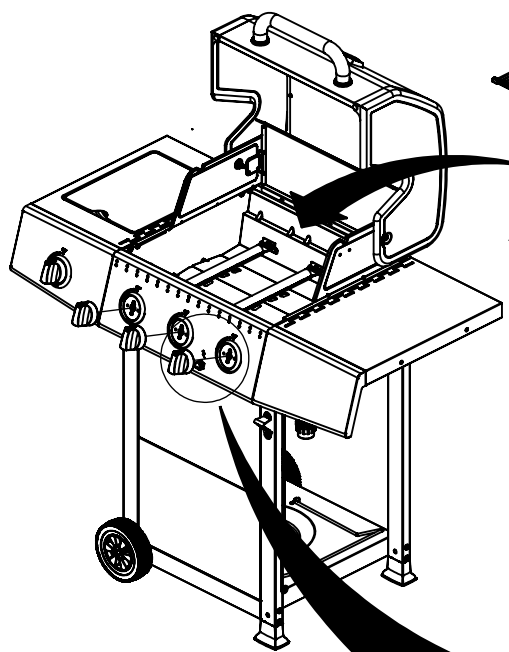

(1)

5

4

6

15

(4)

PARTS LIST / LISTE DES PIECES

KEY#	ITEM#	DESCRIPTION	DESCRIPTION (FRENCH)	DESCRIPTION (SPANISH)	241164	241154	241064	241054	741164	741154
1	64393-40A	LID-OUTER ASSEMBLY-S.S.	COUVERCLE EXTERIEUR ASSEMBLAGE-S.S.	ENSAMBLAJE EXTERIOR	1	1	-	-	1	1
	64393-45A	LID-OUTER ASSEMBLY-BLACK	COUVERCLE EXTERIEUR NOIR	MONTAJE EXTERIOR TAPA NEGRO	-	-	1	1	-	-
	10571-5	HEAT INDICATOR-SMALL	INDICATEUR DE TEMPERATURE - PETIT	INDICADOR DE TEMPERATURA	1	1	1	1	-	-
2	10571-6	HEAT INDICATOR-LARGE	INDICATEUR DE CHALEUR GRAND	INDICADOR DE CALOR GRANDE	-	-	-	-	1	1
	10081-GP50	NAME PLATE-GRILL PRO	PLAQUE - GRILL PRO	PLACA CON NOMBRE	1	1	1	1	-	-
3	10081-69BM	NAME PLATE-BROIL MATE	PLAQUE - BROIL MATE	PLACA CON NOMBRE	-	-	-	-	1	1
4	24002-12A	LID HANDLE BENT	POIGNEE DE COUVERCLE RECURBEE	MANGO	1	1	1	1	1	1
5	24009-936	HANDLE RING	ANNEAU POUR POIGNEE	PANEL	2	2	2	2	2	2
6	Y-11231	LID BUMPER	PARE-CHOC - COUVERCLE	TOPE DE LA TAPA	2	2	2	2	2	2
7	62594-17A	FIRE BOX ASSEMBLY	ASSEMBLAGE DU FOYER	HORNO	1	1	1	1	1	1
8	52443-922	HEAT SHIELD FRONT	ÉCRAN THERMIQUE AVANT	CUBIERTA CONTRA EL CALOR	1	1	1	1	1	1
9	68003-019C	VALVE ASSY-3MB	ASSEMBLAGE DE SOUPAPE -3MB	MECANISMO DE CONTROL	1	1	1	1	1	1
10	63899-60	CORRUGATED PIPE-SIDE VALVE	TUYAU DU BRULEUR LATERAL	MANGUERA - QUEMADOR LATERAL	1	-	1	-	1	-
11	63899-10A	SIDE VALVE ASSEMBLY	SOUPAPE AU BRÛLEUR LATERAL	MECANISMO DE CONTROL	1	-	1	-	1	-
12	62013-11	CONTROL PANEL	PANNEAU DE CONTRÔLE	CUBIERTA DE CONTROL	1	1	1	1	1	1
13	62002-96	KNOB BEZEL-LARGE	MONTURE - BOUTON DE CONTRÔLE - GRANDE	PANEL DE CONTROL	3	3	3	3	3	3
14	22002-966	CONTROL KNOB-BIG	BOUTON DE CONTRÔLE - GROS	PERILLA DE CONTROL	3	3	3	3	3	3
15	10342-245	IGNITOR - 2 LEAD	ALLUMEUR - 2	ENCENDEDOR ELECTRÓNICO	1	1	1	1	1	1
16	57053-902	GREASE TRAY	PLATEAU DE RÉCUPÉRATION DES GRAISSES	BANDEJA RECOLECTORA DE GRASA	1	1	1	1	1	1
17	21033-99C	GREASE TRAY-RAIL	PLATEAU DE RÉCUPÉRATION DES GRAISSES-FERROVIAIRE	BANDEJA RECOLECTORA DE GRASA-FERROCARRILES	2	2	2	2	2	2
18	52009-902	GREASE PAN	LÊCHEFRITE	BANDEJA PARA LA GRASA	1	1	1	1	1	1
19	10114-20C	HOSE REGULATOR	RÉGULATEUR DE TUYAU	MANGUERA Y REGULADOR	1	1	1	1	1	1
20	22243-90	GREASE SHIELD	ÉCRAN À GRAISSE	PROTECTOR CONTRA GRASA	1	1	1	1	1	1
21	52005-081	COOKING GRID-324mm	GRILLE EN FONTE LÉGÈRE - 324mm	REJILLA-324mm	1	1	1	1	1	1
22	52011-081	COOKING GRID-162mm	GRILLE EN FONTE LÉGÈRE - 162mm	REJILLA-162mm	1	1	1	1	1	1
23	62209-401	HEAT TENT	ÉCRAN THERMIQUE	ESCUDO TÉRMICO	3	3	3	3	3	3
24	52003-09	WARMING RACK	GRILLE DE RÉCHAUD	REJILLA - ESTANTE PARA CALENTAR	1	1	1	1	1	1
25	10342-E12	ELECTRODE-MAIN BURNER	ÉLECTRODE - BRÛLEUR PRINCIPAL	ELECTRODO	2	2	2	2	2	2
26	22224-514	COLLECTOR BOX-LOWER	RÉCIPIENT AVANT - INFÉRIEUR	CAJA RECOLECTORA - INFERIOR	1	1	1	1	1	1
27	52904-144	BURNER-ABC	BRÛLEUR	QUEMADOR	3	3	3	3	3	3
28	22214-514	COLLECTOR BOX-UPPER	RÉCIPIENT AVANT - SUPÉRIEUR	CAJA RECOLECTORA - SUPERIOR	1	1	1	1	1	1
29	51209-10	TUBE LEG 1"x2"	JAMBE 1" X 2"	PIERNA 1" X 2"	3	3	3	3	3	3
30	61209-11A	TUBE LEG 1"x2"	JAMBE 1" X 2"	PIERNA 1" X 2"	1	1	1	1	1	1
31	52333-12	REAR BRACE	SUPPORT ARRIERE	ABRAZADERA-POSTERIOR	1	1	1	1	1	1
32	52339-20	BRACE	ARRIERE	POSTERIOR	2	2	2	2	2	2
33	51693-141C	BASE	BASE INFÉRIEURE	BASE	1	1	1	1	1	1
34	21299-19	WIRE TANK RETAINER	SUPPORT DU RESERVOIR	SOPORTE - TANQUE	1	1	1	1	1	1
35	61243-11	FRONT PANEL	PANNEAU AVANT	PANEL FRONTAL	2	2	2	2	2	2
36	51429-15	RESIN FOOT	EMBOUT DE JAMBE	TOPE DE RESINA	2	2	2	2	2	2
37	SP18-22SC	6 INCH WHEEL	ROUE	RUEDA	2	2	2	2	2	2
38	53000-251	COVER-SB	PROTECTION POUR TABLETTE LATÉRALE	CUBIERTA - QUEMADOR LATERAL	1	-	1	-	1	-
39	53139-98	SIDE BURNER-GRID	BRÛLEUR LATÉRAL - GRILLE	REJILLA	1	-	1	-	1	-
40	10390-C10	SIDE BURNER	BRÛLEUR LATÉRAL	QUEMADOR LATERAL	1	-	1	-	1	-
41	53004-27	BODY-SB	BRÛLEUR LATÉRAL - PIÈCE PRINCIPALE	ESTANTE - QUEMADOR LATERAL	1	-	1	-	1	-
42	63599-15A	SHELF-SB	TABLETTE-PETITE-GAUCHE/S.B.	ESTANTE	1	-	1	-	1	-
	63599-11A	SHELF-LH/RH	TABLETTE - PETITE - DROITE	ESTANTE	-	1	-	1	-	1
43	53130-23	SHELF BRACKET-LH	SUPPORT À TABLETTE-L.H.	SOPORTE PARA ESTANTE - IZQUIERDA	1	1	1	1	1	1
44	53959-20C	SIDE BURNER WIRE	CÂBLE - BRÛLEUR LATÉRAL	ELECTRODO - QUEMADOR LATERAL	1	-	1	-	1	-
45	63289-35	SHELF FACIA -SB	PLANCHETTE FRONTALE - DROITE	ESTANTE FRONTAL	1	-	1	-	1	-
	63289-33	SHELF FACIA -LH	PLANCHETTE FRONTALE - GAUCHE	ESTANTE FRONTAL - IZQUIERDA	-	1	-	1	-	1
46	62002-96	KNOB BEZEL-LARGE	MONTURE - BOUTON DE CONTRÔLE - GRANDE	PANEL DE CONTROL	1	-	1	-	1	-
47	22002-966	KNOB-LARGE	BOUTON DE CONTRÔLE - GROS	PERILLA DE CONTROL	1	-	1	-	1	-
48	63599-11A	SHELF-LH/RH	TABLETTE - PETITE - DROITE	ESTANTE	1	1	1	1	1	1
49	53130-21	SHELF BRACKET-RH	SUPPORT À TABLETTE-R.H.	SOPORTE PARA ESTANTE - DERECHO	1	1	1	1	1	1
50	63289-31	SHELF FACIA -RH	PLANCHETTE FRONTALE - DROITE	ESTANTE FRONTAL - DERECHO	1	1	1	1	1	1
51	62551-20	BOTTLE OPENER	OUVRE-BOUEILLE	ABRIDOR DE BOTELLAS	1	1	1	1	1	1
52	S21233	COTTER PIN	GOUVILLE FENDUE	GANCHO PARA EL REMOLQUE	2	2	2	2	2	2
53	10240-23	HINGE PIN 1/4-20	FICHE CHARNIÈRE 1/4-20	CLAVIJA DE BISAGRA 1/4-20	2	2	2	2	2	2
54	SP910-31	SCREW 1/4-20X0.75"	VIS 1/4-20X0.75"	TORNILLO 1/4-20X0.75"	2	2	2	2	2	2
55	S21124	TAPPING SCREW #8X0.5"	VIS TARAUEUSE #8X0.5"	TORNILLO #8X0.5"	4	4	4	4	4	4
56	Y-12646	SIDE LID HINGE	CHARNIÈRE LATÉRALE DU COUVERCLE	CLAVIJA DE BISAGRA	3	3	3	3	3	3
57	S21125	TAPPING SCREW #8X0.375"	VIS TARAUEUSE #8X0.375"	TORNILLO #8X0.375"	2	2	2	2	2	2
58	SP56-45	BATTERY AAA	PILE AAA	BATERÍA	1	1	1	1	1	1
59	S21125	TAPPING SCREW #8X0.375"	VIS TARAUEUSE #8X0.375"	TORNILLO #8X0.375"	6	6	6	6	6	6
60	S21242	COTTER PIN	GOUVILLE FENDUE	GANCHO PARA EL REMOLQUE	3	3	3	3	3	3
61	Y-11544	SHOULDER BOLT	BOULON À ÉPAULEMENT	PERNO	3	3	3	3	3	3
62	Y-11562	SCREW 1/4-20X2.5"	VIS 1/4-20X2.5"	TORNILLO 1/4-20X2.5"	16	16	16	16	16	16
63	S35094	SHOULDER BOLT #10-24	BOULON À ÉPAULEMENT #10-24	PERNO #10-24	2	2	2	2	2	2
64	S21233	COTTER PIN	GOUVILLE FENDUE	GANCHO PARA EL REMOLQUE	2	2	2	2	2	2
65	10240-13	WHEEL PIN	CHEVILLE DE ROUE	CLAVIJA DE LA RUEDA	2	2	2	2	2	2
66	S21125	TAPPING SCREW #8X0.375"	VIS TARAUEUSE #8X0.375"	TORNILLO #8X0.375"	8	8	8	8	8	8
67	Y-12646C	SHOULDER SCREW 5/32-32	BOULON À ÉPAULEMENT 5/32-32	PERNO 5/32-32	2	-	2	-	2	-
68	S21125	TAPPING SCREW #8X0.375"	VIS TARAUEUSE #8X0.375"	TORNILLO #8X0.375"	1	-	1	-	1	-
69	S35094	SHOULDER BOLT #10-24	BOULON À ÉPAULEMENT #10-24	PERNO #10-24	5	5	5	5	5	5
70	63599-73	TOOL BUTTON HOOK	OUTIL CROCHET	GANCHO HERRAMIENTA	4	4	4	4	4	4
71	S21125	TAPPING SCREW #8X0.375"	VIS TARAUEUSE #8X0.375"	TORNILLO #8X0.375"	5	5	5	5	5	5
72	S21125	TAPPING SCREW #8X0.375"	VIS TARAUEUSE #8X0.375"	TORNILLO #8X0.375"	2	-	2	-	2	-
73	S21125	TAPPING SCREW #8X0.375"	VIS TARAUEUSE #8X0.375"	TORNILLO #8X0.375"	5	5	5	5	5	5
74	S35094	SHOULDER BOLT #10-24	BOULON À ÉPAULEMENT #10-24	PERNO #10-24	5	5	5	5	5	5
75	S35094	SHOULDER BOLT #10-24	BOULON À ÉPAULEMENT #10-24	PERNO #10-24	2	2	2	2	2	2
76	C12505-4	MATCH LIGHT-STICK&CHAIN	ALLUMAGE À L'ALLUMETTE - TIGE ET CHAÎNE	CERILLA - VARILLA	1	1	1	1	1	1
77	S21125	TAPPING SCREW #8X0.375"	VIS TARAUEUSE #8X0.375"	TORNILLO #8X0.375"	4	4	4	4	4	4
	241164-HP	HARDWARE PACKING	QUINCAILLERIE	HARDWARE	1	1	1	1	1	1