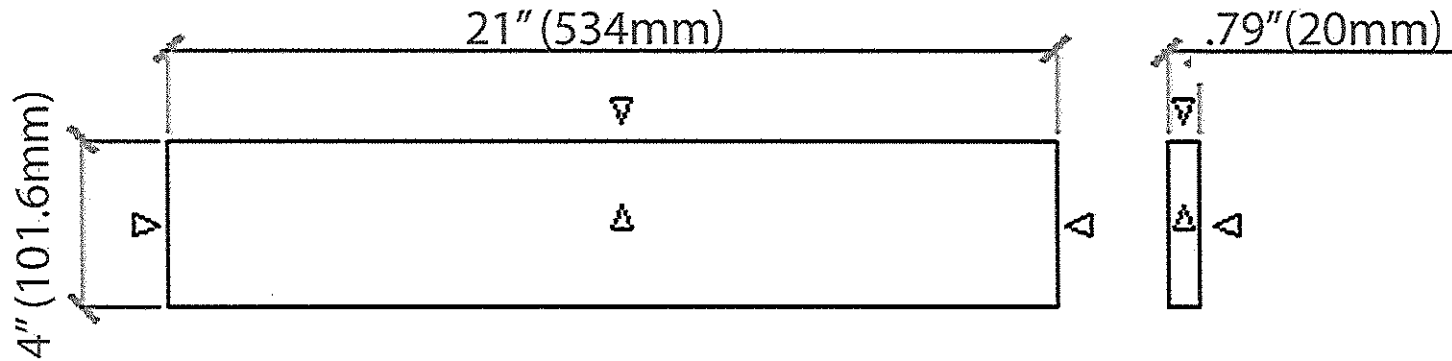

21" Sidesplash

For use on 22" Depth Tops

HALSTEAD
INTERNATIONAL

Premium Edge Tops: Ivory Select Travertine Noche Rustico Travertine Antiqued Black Crema Marfil Light Emperador Sircolo Giallo Ornamentale Santa Cecilia
Flat Edge Tops: Carrara Golden Hill Napoli