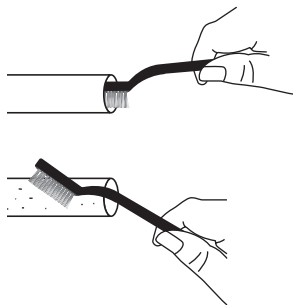

RP77250

Scan to see product line
Escanear para ver la línea de productos

WIRE BRUSH SET JUEGO DE ESCOBILLAS DE ALAMBRE

- 3 Piece (nylon, steel & brass)
- For cleaning a variety of surfaces
- Ergonomic 7 in. handle

- 3 Piezas (nylon, acero, latón)
- Para limpiar una variedad de superficies
- Mango ergonómico de 17.8 cm

Read all instructions before using product

Lea todas las instrucciones antes de usar esta herramienta

1. Includes one nylon, one steel and one brass brush.
2. Determine correct type brush to use for application and surface. Note: Wire brush can scratch and cause surface damage.
3. Use back and forth strokes to clean.

-
1. Incluye una de nylon, una de acero y una de latón.
 2. Seleccione la escobilla adecuada para la superficie a escobillar. Nota: Las escobillas de alambre pueden arañar y dañar las superficies.
 3. Limpie escobillando hacia atrás y adelante.