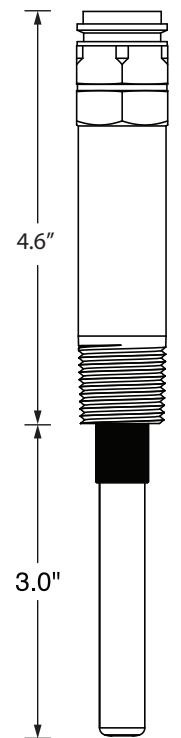

Electro-Well™ Models

48-201
Standard
3/4" NPT
OMSID# 317904084

48-202
Extended
3/4" NPT
OMSID# 317904085

48-203
Standard
3/4" NPT
OMSID# 317904093

48-204
Extended
3/4" NPT
Short Insertion
OMSID# 317904095

48-205
Standard
3/4" NPT
Extra Short
Insertion
OMSID# 317904091

48-206
Standard
3/4" NPT
OMSID# 317904092

48-221
Standard
1/2" NPT
OMSID# 317904089

48-222
Extended
1/2" NPT
OMSID# 317904090

48-223
Standard
1/2" NPT
OMSID# 317904086

48-224
Extended
1/2" NPT
Short Insertion
OMSID# 317904094

48-225
Standard
1/2" NPT
Extra Short
Insertion
OMSID# 317904096

48-226
Standard
1/2" NPT
OMSID# 317904087