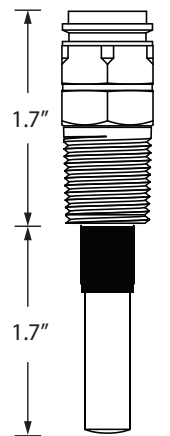

Electro-Well™ Models

48-201
Standard
3/4" NPT
OMSID# 317904084

48-202
Extended
3/4" NPT
OMSID# 317904085

48-203
Standard
3/4" NPT
OMSID# 317904093

48-204
Extended
3/4" NPT
Short Insertion
OMSID# 317904095

48-205
Standard
3/4" NPT
Extra Short
Insertion
OMSID# 317904091

48-206
Standard
3/4" NPT
OMSID# 317904092

48-221
Standard
1/2" NPT
OMSID# 317904089

48-222
Extended
1/2" NPT
OMSID# 317904090

48-223
Standard
1/2" NPT
OMSID# 317904086

48-224
Extended
1/2" NPT
Short Insertion
OMSID# 317904094

48-225
Standard
1/2" NPT
Extra Short
Insertion
OMSID# 317904096

48-226
Standard
1/2" NPT
OMSID# 317904087