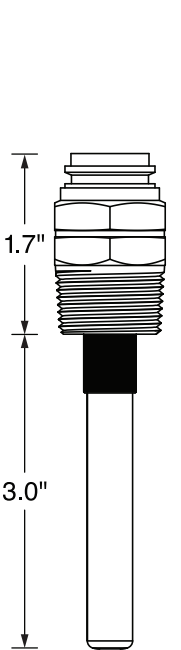

Electro-Well™ Models

48-201
Standard
3/4" NPT
OMSID# 317904084

48-202
Extended
3/4" NPT
OMSID# 317904085

48-203
Standard
3/4" NPT
OMSID# 317904093

48-204
Extended
3/4" NPT
Short Insertion
OMSID# 317904095

48-205
Standard
3/4" NPT
Extra Short
Insertion
OMSID# 317904091

48-206
Standard
3/4" NPT
OMSID# 317904092

48-221
Standard
1/2" NPT
OMSID# 317904089

48-222
Extended
1/2" NPT
OMSID# 317904090

48-223
Standard
1/2" NPT
OMSID# 317904086

48-224
Extended
1/2" NPT
Short Insertion
OMSID# 317904094

48-225
Standard
1/2" NPT
Extra Short
Insertion
OMSID# 317904096

48-226
Standard
1/2" NPT
OMSID# 317904087