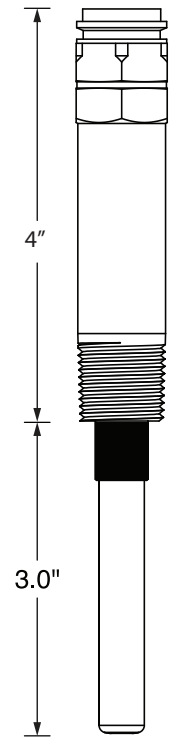

Electro-Well™ Models

48-201
Standard
3/4" NPT
OMSID# 317904084

48-202
Extended
3/4" NPT
OMSID# 317904085

48-203
Standard
3/4" NPT
OMSID# 317904093

48-204
Extended
3/4" NPT
Short Insertion
OMSID# 317904095

48-205
Standard
3/4" NPT
Extra Short
Insertion
OMSID# 317904091

48-206
Standard
3/4" NPT
OMSID# 317904092

48-221
Standard
1/2" NPT
OMSID# 317904089

48-222
Extended
1/2" NPT
OMSID# 317904090

48-223
Standard
1/2" NPT
OMSID# 317904086

48-224
Extended
1/2" NPT
Short Insertion
OMSID# 317904094

48-225
Standard
1/2" NPT
Extra Short
Insertion
OMSID# 317904096

48-226
Standard
1/2" NPT
OMSID# 317904087