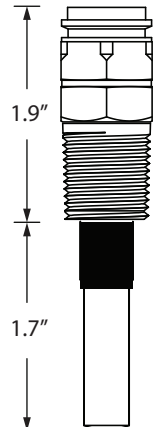

Electro-Well™ Models

48-201
Standard
3/4" NPT
OMSID# 317904084

48-202
Extended
3/4" NPT
OMSID# 317904085

48-203
Standard
3/4" NPT
OMSID# 317904093

48-204
Extended
3/4" NPT
Short Insertion
OMSID# 317904095

48-205
Standard
3/4" NPT
Extra Short
Insertion
OMSID# 317904091

48-206
Standard
3/4" NPT
OMSID# 317904092

48-221
Standard
1/2" NPT
OMSID# 317904089

48-222
Extended
1/2" NPT
OMSID# 317904090

48-223
Standard
1/2" NPT
OMSID# 317904086

48-224
Extended
1/2" NPT
Short Insertion
OMSID# 317904094

48-225
Standard
1/2" NPT
Extra Short
Insertion
OMSID# 317904096

48-226
Standard
1/2" NPT
OMSID# 317904087