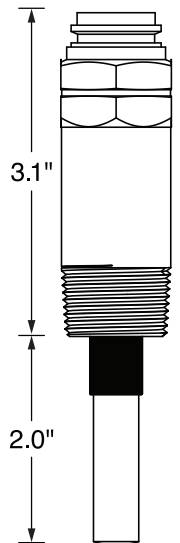

Electro-Well™ Models

48-201
Standard
3/4" NPT
OMSID# 317904084

48-202
Extended
3/4" NPT
OMSID# 317904085

48-203
Standard
3/4" NPT
OMSID# 317904093

48-204
Extended
3/4" NPT
Short Insertion
OMSID# 317904095

48-205
Standard
3/4" NPT
Extra Short
Insertion
OMSID# 317904091

48-206
Standard
3/4" NPT
OMSID# 317904092

48-221
Standard
1/2" NPT
OMSID# 317904089

48-222
Extended
1/2" NPT
OMSID# 317904090

48-223
Standard
1/2" NPT
OMSID# 317904086

48-224
Extended
1/2" NPT
Short Insertion
OMSID# 317904094

48-225
Standard
1/2" NPT
Extra Short
Insertion
OMSID# 317904096

48-226
Standard
1/2" NPT
OMSID# 317904087