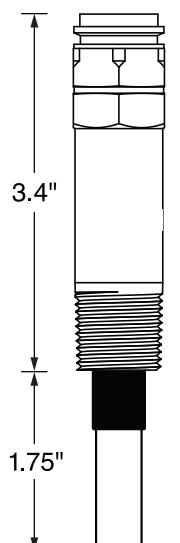

Electro-Well™ Models

48-201
Standard
3/4" NPT
OMSID# 317904084

48-202
Extended
3/4" NPT
OMSID# 317904085

48-203
Standard
3/4" NPT
OMSID# 317904093

48-204
Extended
3/4" NPT
Short Insertion
OMSID# 317904095

48-205
Standard
3/4" NPT
Extra Short
Insertion
OMSID# 317904091

48-206
Standard
3/4" NPT
OMSID# 317904092

48-221
Standard
1/2" NPT
OMSID# 317904089

48-222
Extended
1/2" NPT
OMSID# 317904090

48-223
Standard
1/2" NPT
OMSID# 317904086

48-224
Extended
1/2" NPT
Short Insertion
OMSID# 317904094

48-225
Standard
1/2" NPT
Extra Short
Insertion
OMSID# 317904096

48-226
Standard
1/2" NPT
OMSID# 317904087