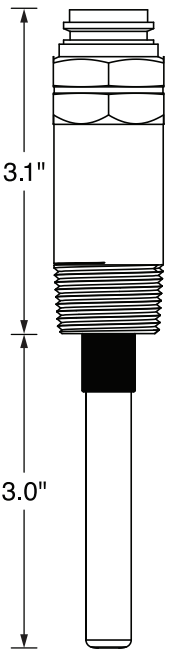

Electro-Well™ Models

48-201
Standard
3/4" NPT
OMSID# 317904084

48-202
Extended
3/4" NPT
OMSID# 317904085

48-203
Standard
3/4" NPT
OMSID# 317904093

48-204
Extended
3/4" NPT
Short Insertion
OMSID# 317904095

48-205
Standard
3/4" NPT
Extra Short
Insertion
OMSID# 317904091

48-206
Standard
3/4" NPT
OMSID# 317904092

48-221
Standard
1/2" NPT
OMSID# 317904089

48-222
Extended
1/2" NPT
OMSID# 317904090

48-223
Standard
1/2" NPT
OMSID# 317904086

48-224
Extended
1/2" NPT
Short Insertion
OMSID# 317904094

48-225
Standard
1/2" NPT
Extra Short
Insertion
OMSID# 317904096

48-226
Standard
1/2" NPT
OMSID# 317904087