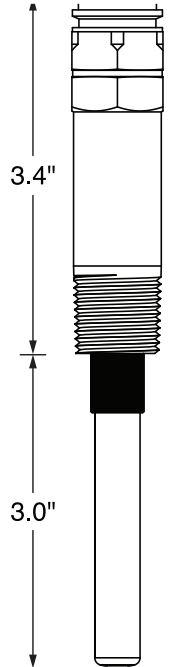

Electro-Well™ Models

48-201
Standard
3/4" NPT
OMSID# 317904084

48-202
Extended
3/4" NPT
OMSID# 317904085

48-203
Standard
3/4" NPT
OMSID# 317904093

48-204
Extended
3/4" NPT
Short Insertion
OMSID# 317904095

48-205
Standard
3/4" NPT
Extra Short
Insertion
OMSID# 317904091

48-206
Standard
3/4" NPT
OMSID# 317904092

48-221
Standard
1/2" NPT
OMSID# 317904089

48-222
Extended
1/2" NPT
OMSID# 317904090

48-223
Standard
1/2" NPT
OMSID# 317904086

48-224
Extended
1/2" NPT
Short Insertion
OMSID# 317904094

48-225
Standard
1/2" NPT
Extra Short
Insertion
OMSID# 317904096

48-226
Standard
1/2" NPT
OMSID# 317904087