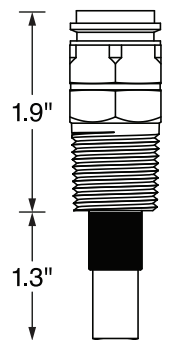

Electro-Well™ Models

48-201
Standard
3/4" NPT
OMSID# 317904084

48-202
Extended
3/4" NPT
OMSID# 317904085

48-203
Standard
3/4" NPT
OMSID# 317904093

48-204
Extended
3/4" NPT
Short Insertion
OMSID# 317904095

48-205
Standard
3/4" NPT
Extra Short
Insertion
OMSID# 317904091

48-206
Standard
3/4" NPT
OMSID# 317904092

48-221
Standard
1/2" NPT
OMSID# 317904089

48-222
Extended
1/2" NPT
OMSID# 317904090

48-223
Standard
1/2" NPT
OMSID# 317904086

48-224
Extended
1/2" NPT
Short Insertion
OMSID# 317904094

48-225
Standard
1/2" NPT
Extra Short
Insertion
OMSID# 317904096

48-226
Standard
1/2" NPT
OMSID# 317904087