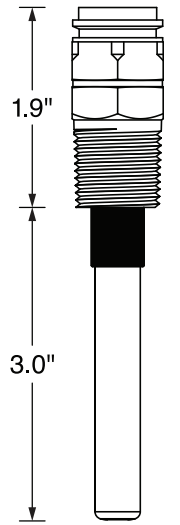

Electro-Well™ Models

48-201
Standard
3/4" NPT
OMSID# 317904084

48-202
Extended
3/4" NPT
OMSID# 317904085

48-203
Standard
3/4" NPT
OMSID# 317904093

48-204
Extended
3/4" NPT
Short Insertion
OMSID# 317904095

48-205
Standard
3/4" NPT
Extra Short
Insertion
OMSID# 317904091

48-206
Standard
3/4" NPT
OMSID# 317904092

48-221
Standard
1/2" NPT
OMSID# 317904089

48-222
Extended
1/2" NPT
OMSID# 317904090

48-223
Standard
1/2" NPT
OMSID# 317904086

48-224
Extended
1/2" NPT
Short Insertion
OMSID# 317904094

48-225
Standard
1/2" NPT
Extra Short
Insertion
OMSID# 317904096

48-226
Standard
1/2" NPT
OMSID# 317904087