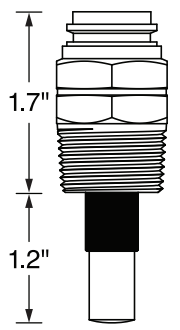

Electro-Well™ Models

48-201
Standard
3/4" NPT
OMSID# 317904084

48-202
Extended
3/4" NPT
OMSID# 317904085

48-203
Standard
3/4" NPT
OMSID# 317904093

48-204
Extended
3/4" NPT
Short Insertion
OMSID# 317904095

48-205
Standard
3/4" NPT
Extra Short
Insertion
OMSID# 317904091

48-206
Standard
3/4" NPT
OMSID# 317904092

48-221
Standard
1/2" NPT
OMSID# 317904089

48-222
Extended
1/2" NPT
OMSID# 317904090

48-223
Standard
1/2" NPT
OMSID# 317904086

48-224
Extended
1/2" NPT
Short Insertion
OMSID# 317904094

48-225
Standard
1/2" NPT
Extra Short
Insertion
OMSID# 317904096

48-226
Standard
1/2" NPT
OMSID# 317904087