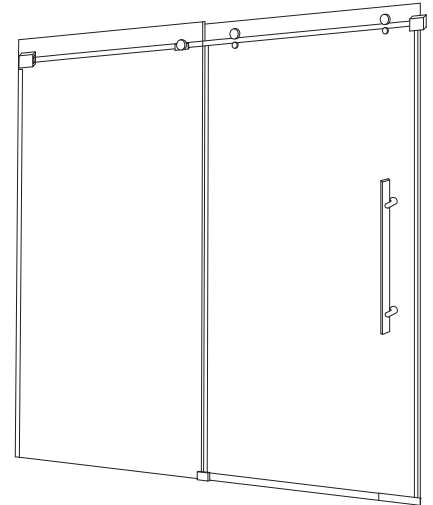

VIGO LUCA Adjustable Frameless Sliding Shower Door
VIGO LUCA Puerta de ducha corredera sin marco ajustable
Porte de douche coulissante ajustable sans cadre VIGO LUCA

VG6043

PRODUCT FEATURES / CARACTERÍSTICAS DEL PRODUCTO / CARACTÉRISTIQUES DU PRODUIT

- Built-in horizontal adjustability makes this shower door easy to install
 - Includes all mounting hardware
 - Constructed from ANSI Z97.1 and 16 CFR 1201-certified tempered glass for added safety
 - RollerDisk™ Technology allows for up to 3/8" of adjustability as walls shift over time
 - High-quality stainless steel and solid brass hardware resist corrosion and tarnishing
 - All VIGO Shower Doors feature a quality assured Limited Lifetime Warranty
-
- El ajuste horizontal incorporado hace que esta puerta de ducha sea fácil de instalar
 - Incluye todo lo necesario para el armado
 - Construido con vidrio templado certificado ANSI Z97.1 y 16 CFR 1201 para mayor seguridad
 - La tecnología RollerDisk™ permite un ajuste de hasta 3/8" para acompañar el movimiento de las paredes con el paso del tiempo
 - Los herrajes de acero inoxidable y latón macizo de alta calidad resisten la corrosión y las manchas
 - Todas las Puertas de Ducha VIGO cuentan con Garantía Limitada de Por Vida.
-
- Le réglage horizontal intégré rend cette porte de douche facile à installer
 - Comprend tout le matériel nécessaire pour le montage
 - Construit à partir de verre trempé certifié ANSI Z97.1 et 16 CFR 1201 pour plus de sécurité
 - La technologie RollerDisk™ permet d'ajuster jusqu'à 3/8" lorsque les murs bougent avec le passage du temps
 - Le matériel en acier inoxydable de haute qualité et en laiton massif résiste à la corrosion et au ternissement
 - Toutes les portes de douche VIGO bénéficient d'une garantie de qualité limitée à vie.