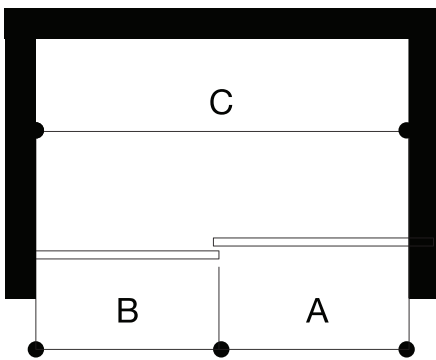

ANSI Z97.1 et 16 CFR 1201 - Verre certifié
 Toutes les portes de douche VIGO bénéficient d'une garantie de qualité limitée à vie.

Dimensions / Dimensiones / Dimensions

Model / Modelo / Modèle	A Door / Puerta / Porte	B Fixed Panel / Panel fijo / Panneau fixe	C Adjustable Width / Dimensión ajustable / Réglable largeur	Height / Altura / Hauteur	Door opening width / Ancho de apertura de puerta / Largeur d'ouverture de la porte
VG6043XX6074	31 1/8" x 78 1/8"	28 1/4" x 78 3/4"	56"-60"	78 3/4"	27 3/16"
VG6043XX6058	32 1/8" x 57 1/8"	28 1/4" x 57 13/16"	56"-60"	57 13/16"	27 3/16"