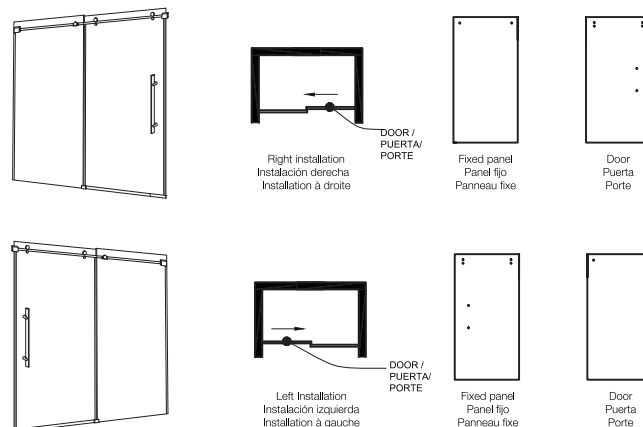

NOTE / NOTA / REMARQUE

VIGO reserves the right to modify/update all hardware and glass components based on bettering the product for the end user's experience. If you have any questions contact VIGO Tech Support at 1-866-591-7792.

*VIGO se reserva el derecho de modificar/actualizar todos los componentes de metal y vidrio con la finalidad de mejorar el producto para la experiencia del usuario final. Si tiene alguna pregunta, comuníquese con el Servicio Técnico de Productos VIGO al 1-866-591-7792

*VIGO se réserve le droit de modifier/mettre à jour tout le matériel et les composants en verre avec l'objectif d'améliorer le produit pour l'expérience de l'utilisateur final. Si vous avez des questions, veuillez contacter le support technique VIGO en appelant 1-866-591-7792.