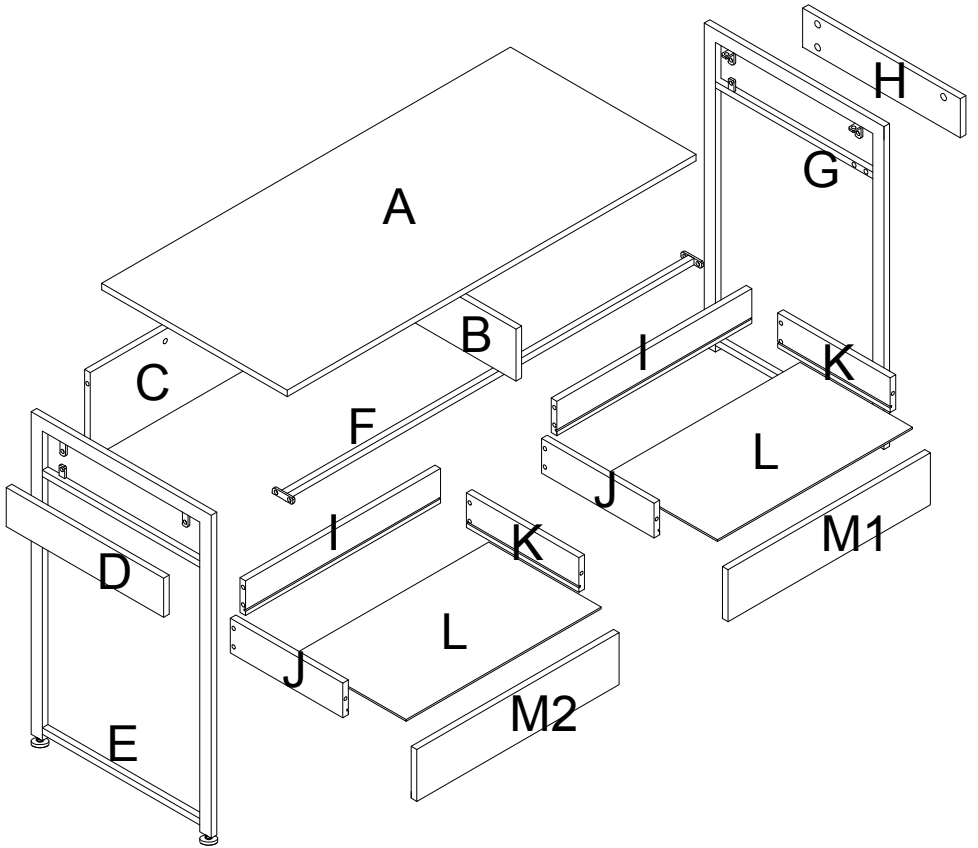

**USER'S MANUAL/HANDBUCH/MANUEL DE L'UTILISATEUR
/MANUAL DEL USUARIO/MANUALE UTENTE/INSTRUKCJA OBSŁUGI**

**Office Desk/Schreibtisch/Bureau/Masa de Oficina/
Scrivania da Ufficio/Biurko
HW65576**

a x12

b x12

$\phi 4 \times 40 \text{mm}$

c x8

$\phi 5 \times 50 \text{mm}$

d x1

M6×12mm

e x8

$\phi 3.5 \times 15 \text{mm}$

f x22