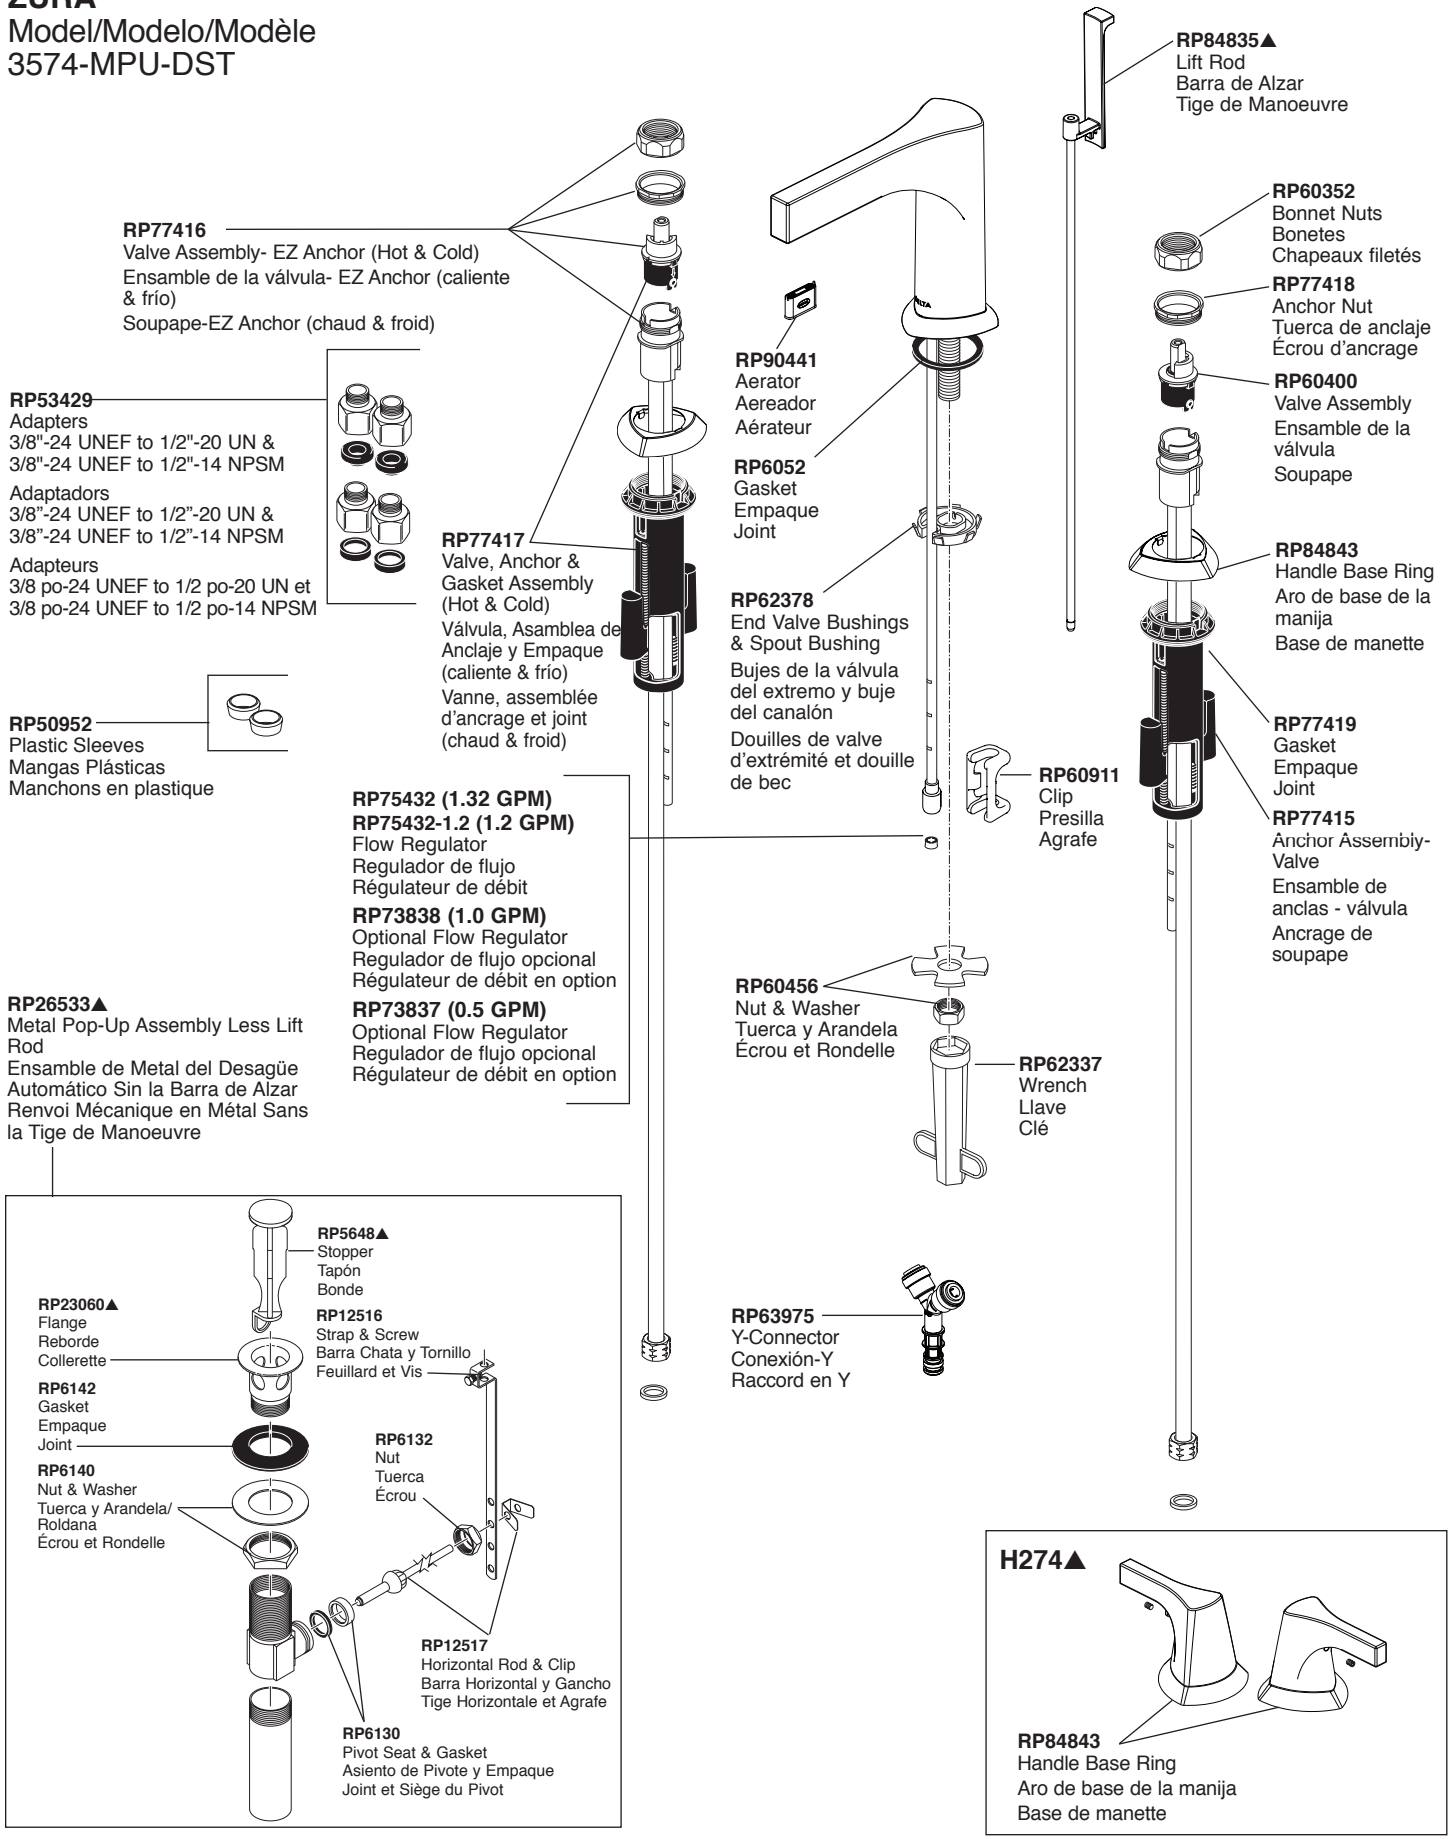

ZURA™
Model/Modelo/Modèle
3574-MPU-DST

▲Specify Finish / Especificque el Acabado / Précisez le Fini