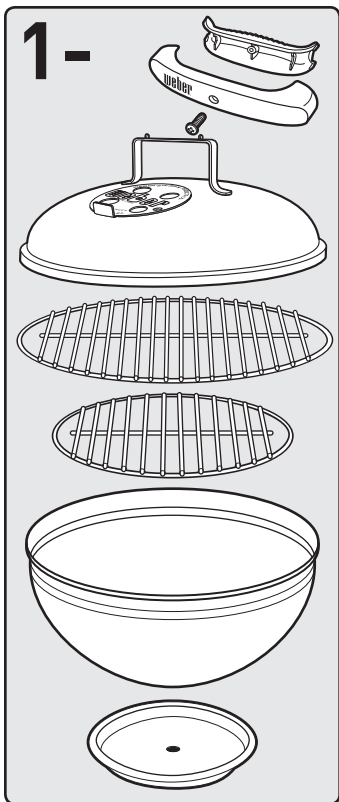

SMOKEY JOE® ASSEMBLY GUIDE

Read owner's guide before using the grill.

Lea la guía del usuario antes de usar el asador.

Lisez le guide d'utilisation avant d'utiliser le barbecue.

14 inch
(37 cm)

57972

US 06/24/14