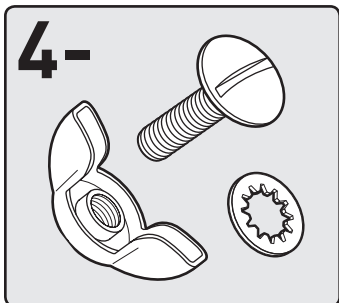

SMOKEY JOE® ASSEMBLY GUIDE

Read owner's guide before using the grill.

Lea la guía del usuario antes de usar el asador.

Lisez le guide d'utilisation avant d'utiliser le barbecue.

14 inch
(37 cm)

57972

US 06/24/14