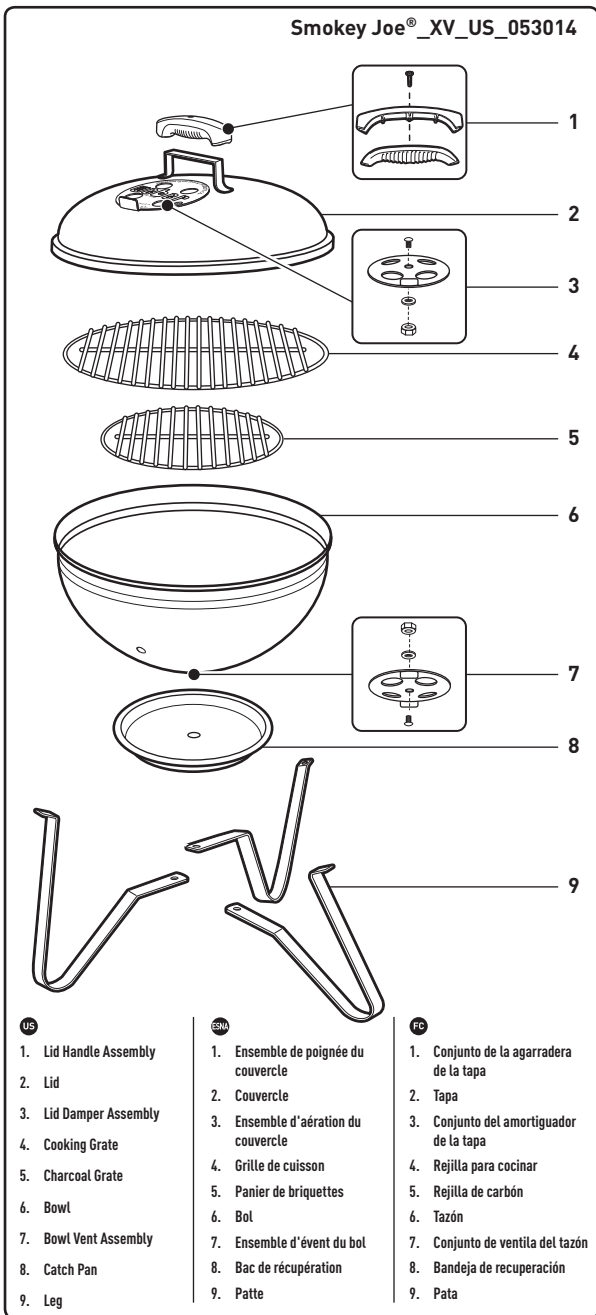

SMOKEY JOE® ASSEMBLY GUIDE

Read owner's guide before using the grill.

Lea la guía del usuario antes de usar el asador.

Lisez le guide d'utilisation avant d'utiliser le barbecue.

14 inch
(37 cm)

57972

US 06/24/14