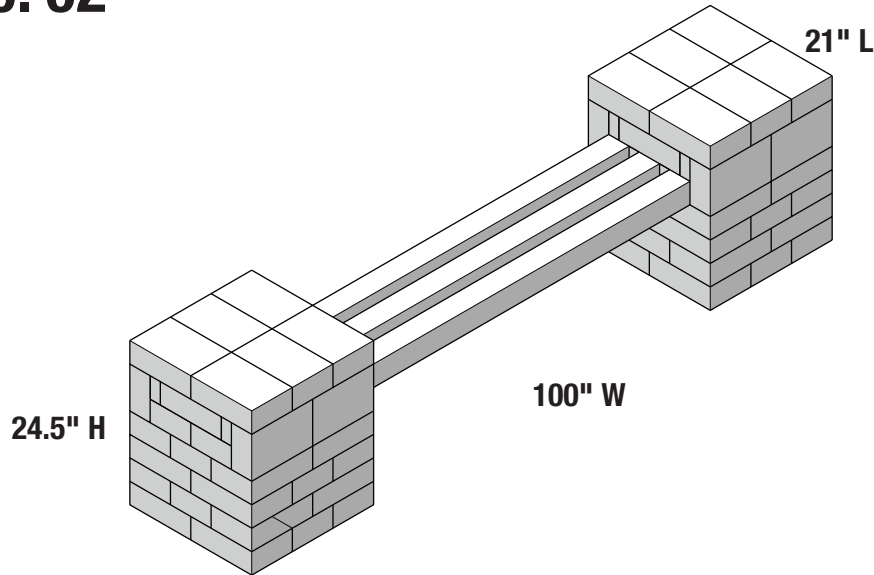

BENCH No. 02

Banca Dos

NUMBER OF PIECES PER PROJECT:

Número de piezas por proyecto:

HOME DEPOT SKU#

			Café	Sierra Blend	GreyStone
	Mini Mini	12	163156	397745	164917
	Medium Mediana	12	165955	397681	166379
	Large Grande	72	166606	396781	166804

3 – 4" x 4" x 72" Boards* (Fir, Cedar, or Pressure Treated) *Board lengths can vary if desired.
3 – 4" x 4" x 72" Madera* (Pino Abeto, Cedro, o Presurizada) *Piezas de madera pueden ser de diferentes tamaños.