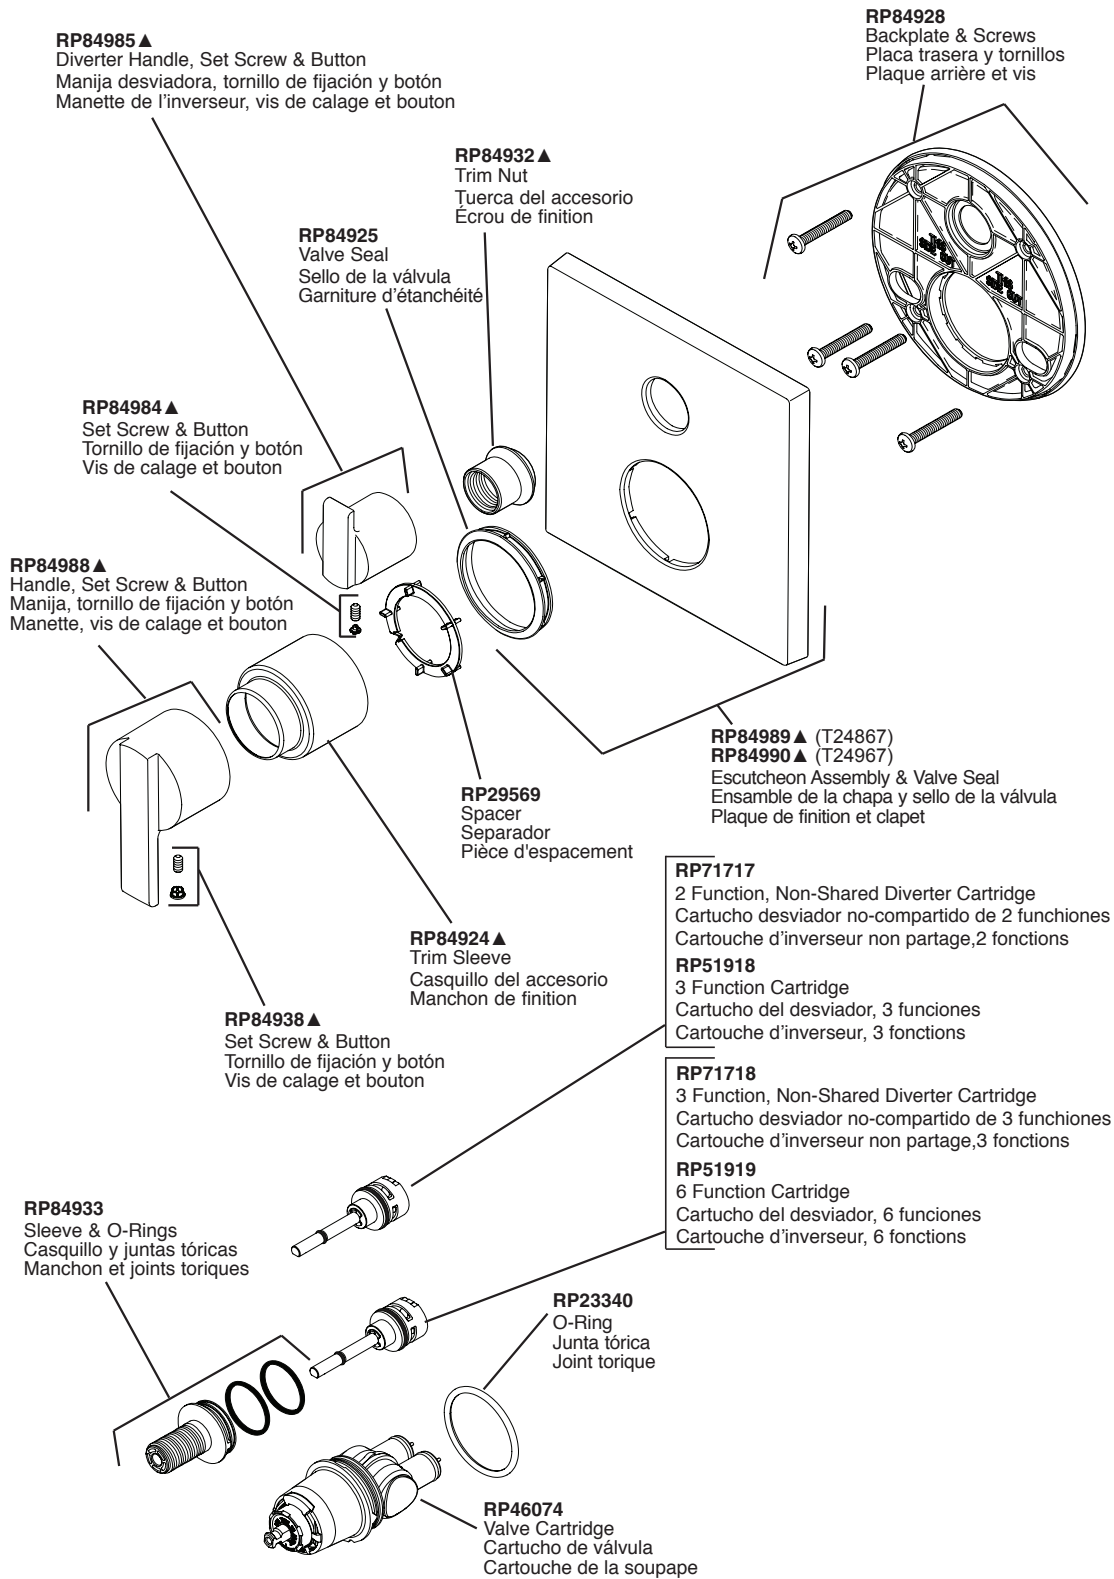

# T24867 & T24967 Models / Modelos / Modèles

▲ Specify Finish/Especifique el Acabado/ Précisez le fini

**RP90542**

Thick Wall Installation Kit

Juego de piezas para la instalación en paredes gruesas

Trousse d'installation pour mur épais

For finished wall thickness over 1 1/8" up to 2 1/8"  
(Order Separately)

Para paredes acabadas de un grosor mayor de 1 1/8"  
hasta 2 1/8" (ordene por separado)

Installation dans un mur fini d'une épaisseur de 1 1/8"  
po à 2 1/8 po (commandez séparément)