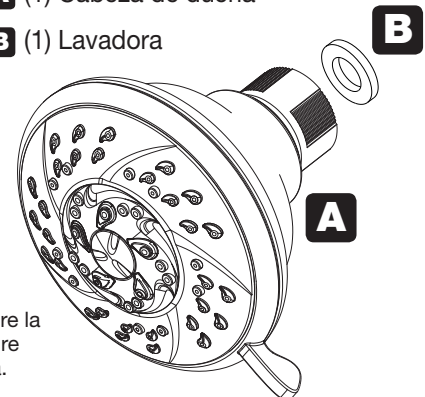

- **A** (1) Cabeza de ducha
- **B** (1) Lavadora