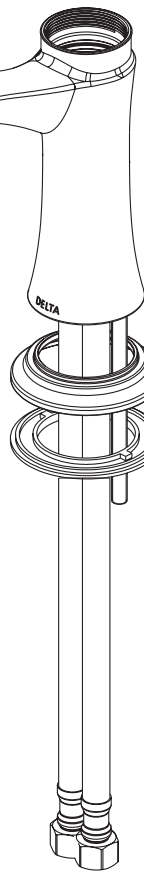

Models/Modelos/Modèles
15774LF
Series/Series/Seria

RP92185▲
Handle Assembly
Conjunto de manija
Montage de la manette

RP92189▲
Lift Rod
Barra de Alzar
Tige de Manoeuvre

1

RP92186
Bonnet Nut & Cap
Bonete Tapón y Tapa
Chapeau et Chapeau

2

RP50265
Valve Cartridge
Válvula de Cartucho
Cartouche de Soupape

3

RP84258-1.2
Aerator
Aireador
Aérateur

RP46858
Wrench
Llave
Clé

RP92188▲
Flange & Gasket
Brida y Empaque
Bride et Joint

RP62472▲
Plastic Pop-Up Less Lift Rod
Desagüe Automático de Plástico
Menos la Barra de Alzar
Renvoi Mécanique en Plastique
Sans la Tige de Manoeuvre

RP92187▲
Escutcheon & Base plate
Chapetón y Placa de base
Boîtier et Plaque de finition

RP47029
Bracket
Abrazadera
Support

RP47030
Nut & Wrench
Tuerca y Llave
Écrou et clé

▲ Specify Finish
Especifique el acabado
Précisez la Finition