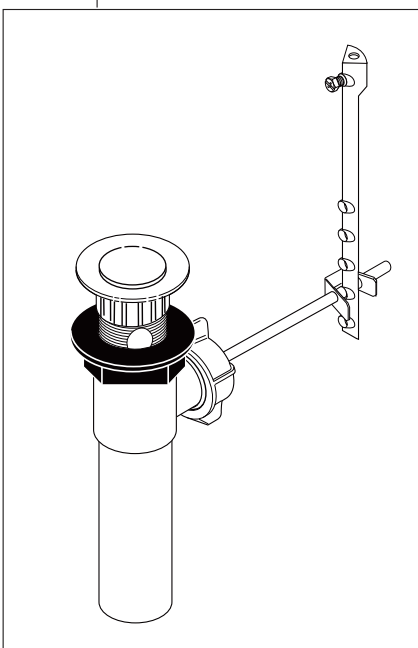

Models/Modelos/Modèles
15774LF
Series/Series/Seria

RP92185▲
Handle Assembly
Conjunto de manija
Montage de la manette

RP92189▲
Lift Rod
Barra de Alzar
Tige de Manoeuvre

1

RP92186
Bonnet Nut & Cap
Bonete Tapón y Tapa
Chapeau et Chapeau

2

RP50265
Valve Cartridge
Válvula de Cartucho
Cartouche de Soupape

3

RP84258-1.2
Aerator
Aireador
Aérateur

RP46858
Wrench
Llave
Clé

RP92188▲
Flange & Gasket
Brida y Empaque
Bride et Joint

RP62472▲
Plastic Pop-Up Less Lift Rod
Desagüe Automático de Plástico
Menos la Barra de Alzar
Renvoi Mécanique en Plastique
Sans la Tige de Manoeuvre

RP92187▲
Escutcheon & Base plate
Chapetón y Placa de base
Boîtier et Plaque de finition

RP47029
Bracket
Abrazadera
Support

RP47030
Nut & Wrench
Tuerca y Llave
Écrou et clé

▲ Specify Finish
Especifique el acabado
Précisez la Finition