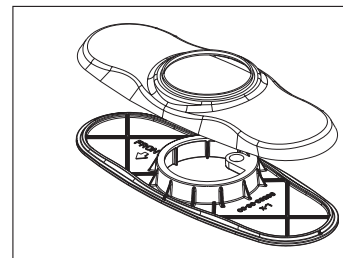

Models/Modelos/Modèles
15774LF
Series/Series/Seria

RP92185▲
Handle Assembly
Conjunto de manija
Montage de la manette

RP92189▲
Lift Rod
Barra de Alzar
Tige de Manoeuvre

1

RP92186
Bonnet Nut & Cap
Bonete Tapón y Tapa
Chapeau et Chapeau

2

RP50265
Valve Cartridge
Válvula de Cartucho
Cartouche de Soupape

3

RP84258-1.2
Aerator
Aireador
Aérateur

RP46858
Wrench
Llave
Clé

RP92188▲
Flange & Gasket
Brida y Empaque
Bride et Joint

RP62472▲
Plastic Pop-Up Less Lift Rod
Desagüe Automático de Plástico
Menos la Barra de Alzar
Renvoi Mécanique en Plastique
Sans la Tige de Manoeuvre

RP92187▲
Escutcheon & Base plate
Chapetón y Placa de base
Boîtier et Plaque de finition

RP47029
Bracket
Abrazadera
Support

RP47030
Nut & Wrench
Tuerca y Llave
Écrou et clé

▲ Specify Finish
Especifique el acabado
Précisez la Finition