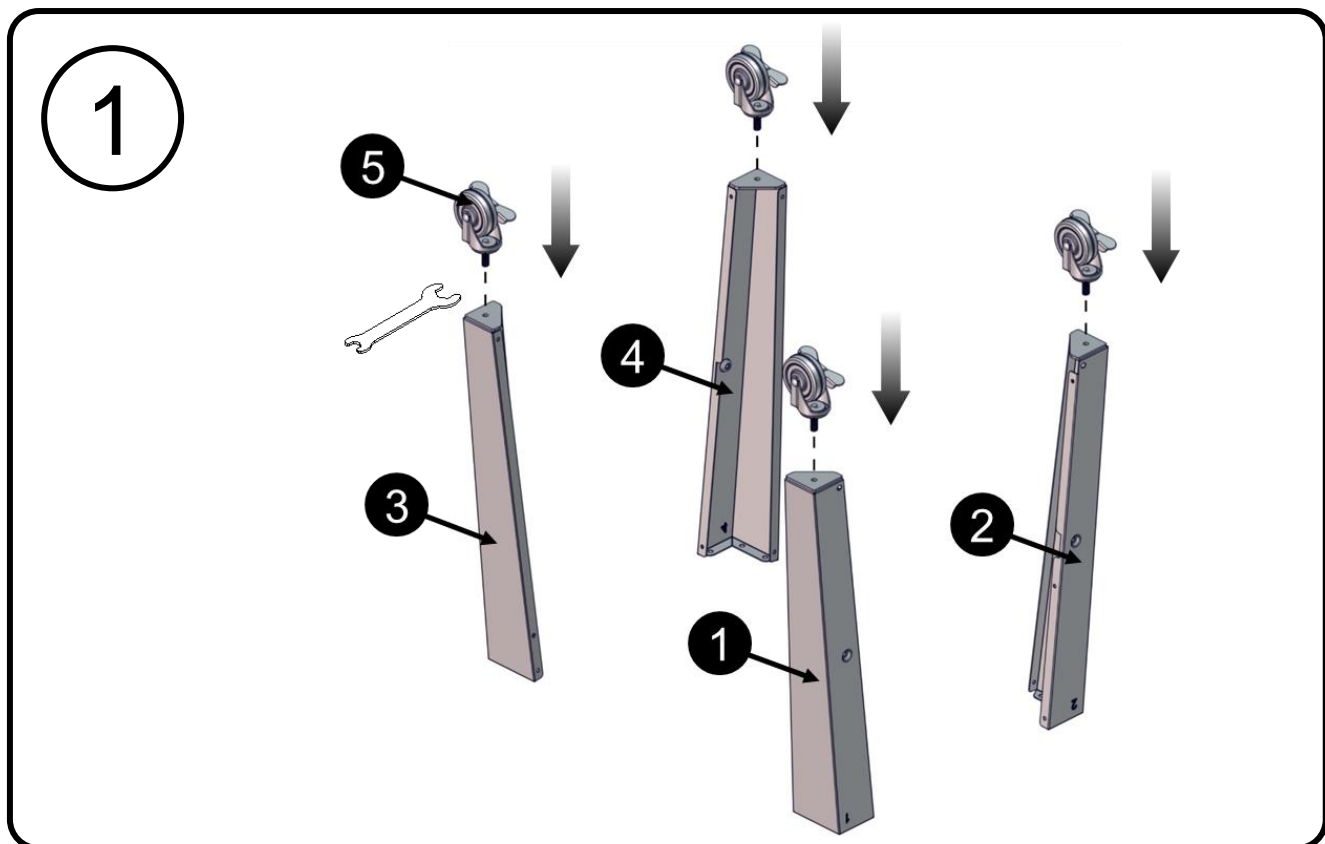

Assembly Instructions / Consignes pour l'assemblage /
Instrucciones de montaje