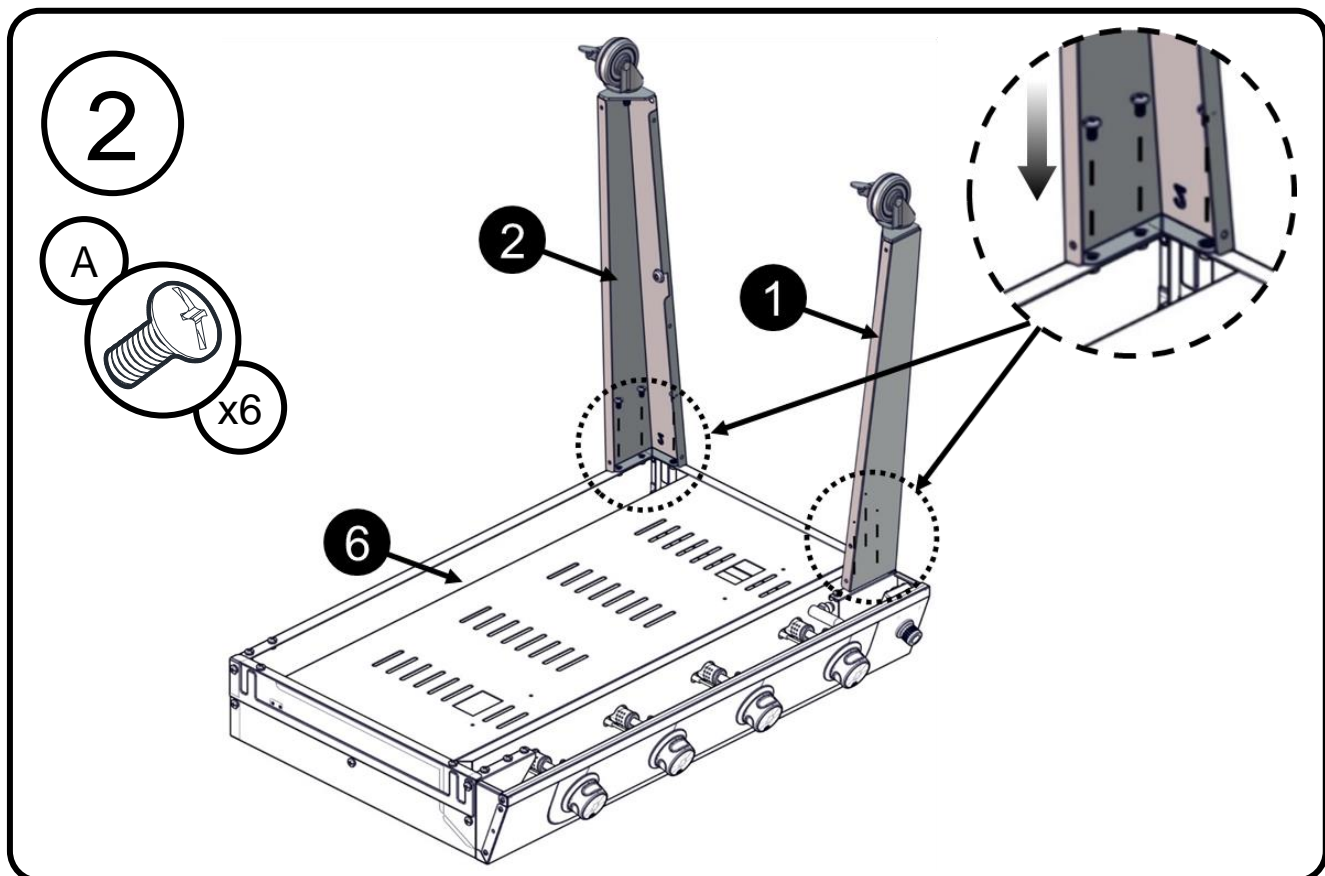

Assembly Instructions / Consignes pour l'assemblage /
Instrucciones de montaje