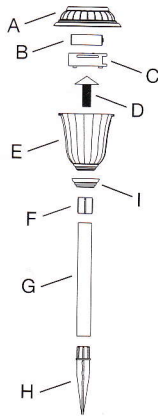

FOR ASSISTANCE, CALL:
1-877-527-0313

SI NECESITA AYUDA, LLAMA AL:
1-877-527-0313

WWW.HOMEDEPOT.COM/HAMPTONBAY

2x	Brighter Veces más Luminosa	Than Standard 1.2 Lumen Solar Light Que una Lámpara Solar Estándar de 1.2 Lúmenes
8	Hours Horas	Operating Time on Avg Sunny Day Charge Tiempo de Funcionamiento con Carga de un Día Soleado Promedio
2.4	* Lumens Lúmenes	Light Output (Lumens Rated at Peak Output) Intensidad de Luz (Lúmenes Medidos al Máximo de Intensidad)
Light Color/Color de la luz		5000° K (Kelvin)
Warm White Bright White Daylight Blanco Cálido Blanco Brillante Luz del Día		
2600K 3200K 5500K 6500K		

*Higher number = brighter light / *Número más alto = luz más brillante

Replacement Parts/Piezas de Repuesto

Part/Pieza	Description/Descripción
A	Top Housing/Carcasa superior
B	Rechargeable Battery/ Batería Recargable
C	Battery Compartment Cover/ Tapa del Compartimento de la Batería
D	Bolt with Reflector/Perno con Reflector
E	Lens/Lente
F	Nut/Tuerca
G	Mounting Pole/Poste de Montaje
H	Ground Spike/Estaca para Tierra
I	Skirt/Faldón