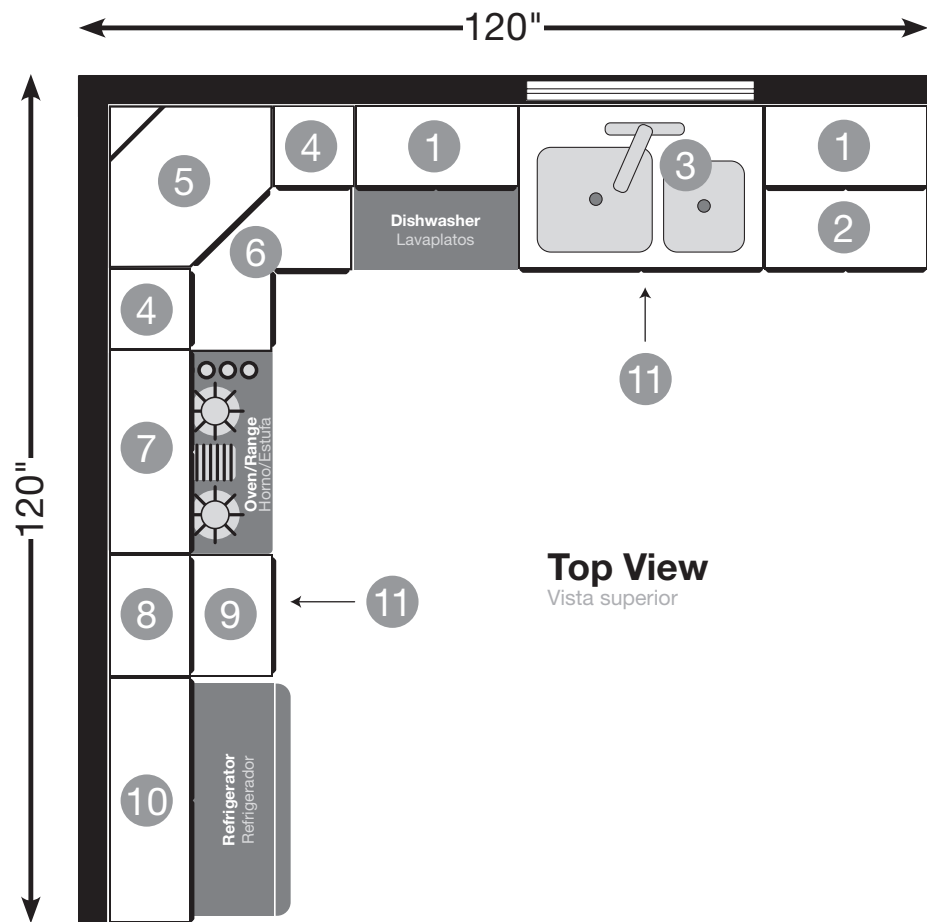

10' x 10' Kitchen Layout Includes:

Disposición de la cocina de x10:

| Description Descripción | Model # Modelo Núm. | Qty Cant. |
|--|------------------------|--------------|
| 1 24" x 30" Wall Pared | KW2430 | 2 |
| 2 24" Base Base | KB24 | 1 |
| 3 36" Sink/Cooktop Base Base de fregadero o estufa | KSB36 | 1 |
| 4 12" x 30" Wall Pared | KW1230 | 2 |
| 5 24" x 30" Corner Wall Esquinero de pared | KWD2430 | 1 |
| 6 36" Corner Base with Lazy Susan Base de esquinero con bondeja giratoria (tipo lazy susan) | KBLS36 | 1 |
| 7 30" x 12" Bridge Puente | KW3012 | 1 |
| 8 18" x 30" Wall Pared | KW1830 | 1 |
| 9 18" Base Base | KB18 | 1 |
| 10 36" x 12" Wall Bridge Puente de pared | KW3612 | 1 |
| 11 90" Toe Kick Molding Zócalo | KATKX | 2 |

Esta "Cocina Típica de 10' x 10' (3,05 m x 3,05 m)" se exhibe sólo para fines de comparación de precios de gabinetes dentro de Design Place® en Home Depot y está compuesta sólo por los gabinetes estándar representados en el diagrama anterior sin opciones. Cualquier cambio a los gabinetes estándar representados anteriormente o la adición de opciones, actualizaciones o gabinetes adicionales darán como resultado cambios en los pies lineales y el precio total. El precio real variará según el proveedor. Para conocer el precio real, ver el que se muestra en la unidad de exhibición o consultar a un Asociado de Home Depot para obtener más información y asistencia. Sólo con fines comparativos, sólo gabinetes; no se muestran los accesorios.