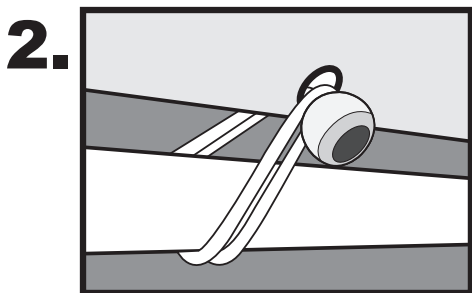

Bungee Fasteners Tendeurs à Boule Tensor a Bola

#53510

1-800-524-9970

Canada:

1-800-559-6175

ShelterLogic®
150 Callender Road
Watertown, CT 06795
www.shelterlogic.com

Bungee cords are under extreme tension and may cause serious injury to eyes. Please use caution when installing or removing as they may snap out of your hand. Safety goggles must be worn when securing bungees.

Porter des lunettes de protection pendant l'installation des tendeurs à boule.

Les tendeurs à boule sont élastiques et peuvent blesser vos yeux.

Faites attention pendant l'installation, car ils peuvent sauter de vos mains et vous blesser.