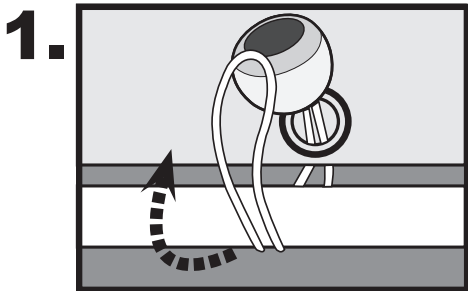

Bungee Fasteners Tendeurs à Boule Tensor a Bola

#53510

1-800-524-9970

Canada:

1-800-559-6175

ShelterLogic®
150 Callender Road
Watertown, CT 06795
www.shelterlogic.com

Bungee cords are under extreme tension and may cause serious injury to eyes. Please use caution when installing or removing as they may snap out of your hand. Safety goggles must be worn when securing bungees.

Porter des lunettes de protection pendant l'installation des tendeurs à boule.

Les tendeurs à boule sont élastiques et peuvent blesser vos yeux.

Faites attention pendant l'installation, car ils peuvent sauter de vos mains et vous blesser.

llevar gafas protectoras durante la instalación de los tensor a bola.

Los tensor a bola son elástico y pueden dañar los ojos.

Preste atención durante la instalación, ya que pueden saltar de las manos y provocar lesiones.