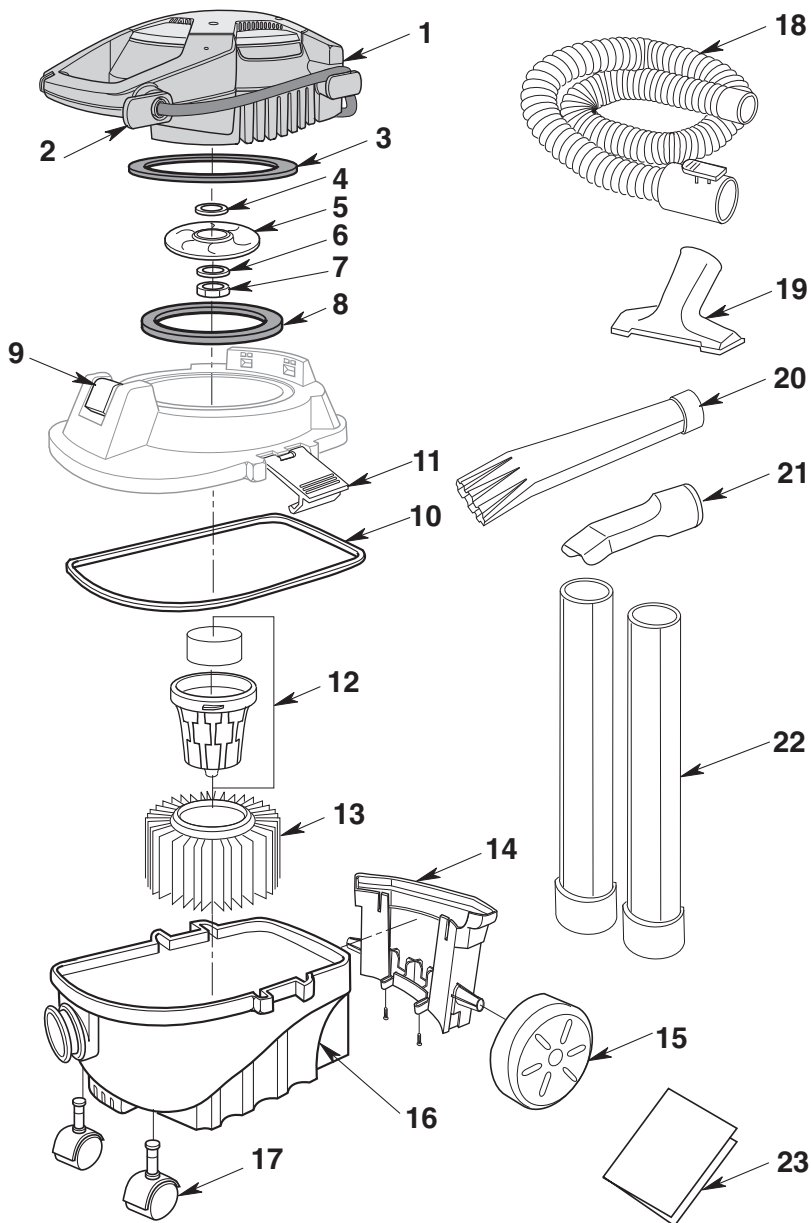

Piezas de repuesto

Aspiradora para seco/mojado desmontable de 4 galones RIDGID Número de modelo WD0800

Las piezas RIDGID se encuentran disponibles en línea conectándose a www.ridgidparts.com

Pida siempre por número de pieza —no por número de clave

▲ ADVERTENCIA

SERVICIO DE AJUSTES Y REPARACIONES DE UNA ASPIRADORA PARA MOJADO/SECO CON AISLAMIENTO DOBLE

En una aspiradora para mojado/seco con aislamiento doble se proporcionan dos sistemas de aislamiento en vez de conexión a tierra. No se proporciona ningún medio de conexión a tierra en un aparato electrodoméstico con aislamiento doble, ni se debe añadir a éste ningún medio de conexión a tierra. El servicio de ajustes y reparaciones de una aspiradora para mojado/seco con aislamiento doble requiere extremado cuidado y conocimiento del sistema, y debe ser realizado únicamente por personal de servicio competente. Las piezas de repuesto para la aspiradora para mojado/seco con aislamiento doble deben ser idénticas a las piezas que reemplazan. La aspiradora para mojado/seco con aislamiento doble está marcada con las palabras "DOUBLE INSULATED" (con aislamiento doble) y puede que el símbolo (un cuadrado dentro de un cuadrado) también esté marcado en los aparatos.

Para reducir el riesgo de lesiones por causa de descargas eléctricas, desenchufe el cordón de energía antes de hacer servicio de ajustes y reparaciones a las piezas eléctricas de la aspiradora para mojado/seco.

No. de clave	No. de pieza	Descripción
1	835324	Soplador desmontable
2	833177	Enrollador del cordón
3	822442-2	Empaquetadura de la tapa
4	818961	Separador
5	832804-1	Rueda del soplador
6	315534-1	Arandela
7	826817	Tuerca
8	833167	Almohadilla de espuma
9	826387	Pestillo para el soplador desmontable
10	835320	Empaquetadura de la tapa al tambor
11	826387	Pestillo del tambor
12	510158	Ensamblaje de la jaula del filtro
13	VF3500	† Filtro
14	835322	Recipiente de almacenamiento de accesorios
15	835321	Rueda trasera
16	831821	Tambor
17	820002	Ruedecilla
18	VT1720	† Ensamblaje de manguera
19	VT1709	† Boquilla de uso general
20	833169	† Tubo extensor del soplador
21	VT1781	† Boquilla para auto
22	VT1708	† Tubo extensor
23	SP6914	Manual del usuario

† Estas piezas de repuesto se encuentran disponibles en el establecimiento donde compró la aspiradora.

Piezas de repuesto (continuación)

Aspiradora para seco/mojado desmontable de 4 galones RIDGID
Número de modelo WD0800

Las piezas RIDGID se encuentran disponibles en línea conectándose a www.ridgidparts.com