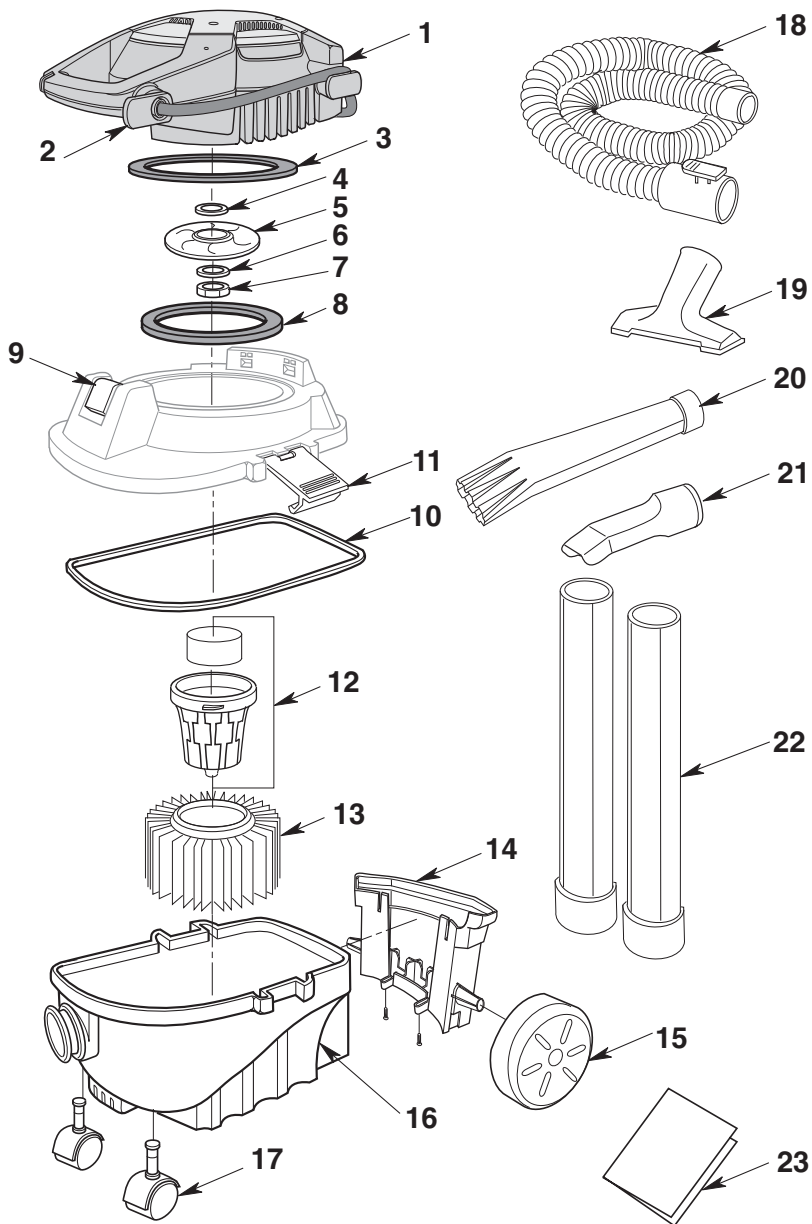

To reduce the risk of injury from electrical shock, unplug power cord before servicing the electrical parts of the Wet/Dry Vac.

Key No.	Part No.	Description
1	835324	Detachable Blower
2	833177	Cord Wrap
3	822442-2	Gasket Lid
4	818961	Spacer
5	832804-1	Blower Wheel
6	315534-1	Washer
7	826817	Nut
8	833167	Foam Pad
9	826387	Latch Detachable Blower
10	835320	Gasket Lid to Drum
11	826387	Drum Latch
12	510158	Filter Cage Assembly
13	VF3500	† Filter
14	835322	Accessory Storage Bin
15	835321	Wheel Rear
16	831821	Drum
17	820002	Caster
18	VT1720	† Hose Assembly
19	VT1709	† Utility Nozzle
20	833169	† Blower Wand
21	VT1781	† Car Nozzle
22	VT1708	† Extension Wand
23	SP6914	Owner's Manual

† These replacement parts may be available where you purchased your Vac.

Repair Parts (continued)

RIDGID 4 Gallon Detachable Wet/Dry Vac Model Number WD40800

RIDGID parts are available on-line at www.ridgidparts.com

No. de clave	No. de pieza	Descripción
1	835324	Soplador desmontable
2	833177	Enrollador del cordón
3	822442-2	Empaquetadura de la tapa
4	818961	Separador
5	832804-1	Rueda del soplador
6	315534-1	Arandela
7	826817	Tuerca
8	833167	Almohadilla de espuma
9	826387	Pestillo para el soplador desmontable
10	835320	Empaquetadura de la tapa al tambor
11	826387	Pestillo del tambor
12	510158	Ensamblaje de la jaula del filtro
13	VF3500	† Filtro
14	835322	Recipiente de almacenamiento de accesorios
15	835321	Rueda trasera
16	831821	Tambor
17	820002	Ruedecilla
18	VT1720	† Ensamblaje de manguera
19	VT1709	† Boquilla de uso general
20	833169	† Tubo extensor del soplador
21	VT1781	† Boquilla para auto
22	VT1708	† Tubo extensor
23	SP6914	Manual del usuario