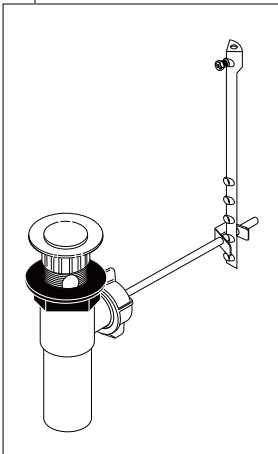

Model/Modelo/Modèle
B501LF/B510LF/B512LF
B510LF-PPU
Series/Series/Seria

RP41661
Knob Handle w/Button, Screw,
Connector and Set Screw
Perilla con Botón, Tornillo,
Conector y Tornillo de Ajuste
Manette Sphérique avec Bouton, Vis
et Vis de Calage

RP42847 ▲
Lift Rod
Barra de Alzar
Tige de Manoeuvre

RP42986 ▲
Handle w/Set Screw and Button
Perilla con Tornillo de Ajuste y Botón
Manette avec Vis et Bouton

1 Adjusting Ring
Anillo de Ajuste
Anneau de Réglage

3 Ball Assembly
Ensemble de la Bola
Rotule

RP44123 ▲
Repair Kit
Equipo/Herramientas para reparaciones
Kit de réparation

2 Seats & Springs
Asientos y Resortes
Sièges et Ressorts

RP72289 ▲
Lift Rod Hole Cover
Cubierta para la Barra de Alzar
Couverture pour le trou de Tige de
Manoeuvre

4 **RP61340** ▲
Aerator
Aireador
Aérateur

RP62472 ▲
Plastic Pop-Up Less Lift Rod
Desagüe Automático de Plástico
Menos la Barra de Alzar
Renvoi Mécanique en Plastique
Sans la Tige de Manoeuvre

RP44122
Mounting Washers & Nuts
Arandelas de Montaje y
Tuercas
Rondelles et Écrous

RP26533 ▲
Metal Pop-Up Assembly Less Lift Rod
Ensemble de Metal del Desagüe
Automático Menos la Barra de Alzar
Renvoi Mécanique en Métal Sans
la Tige de Manoeuvre