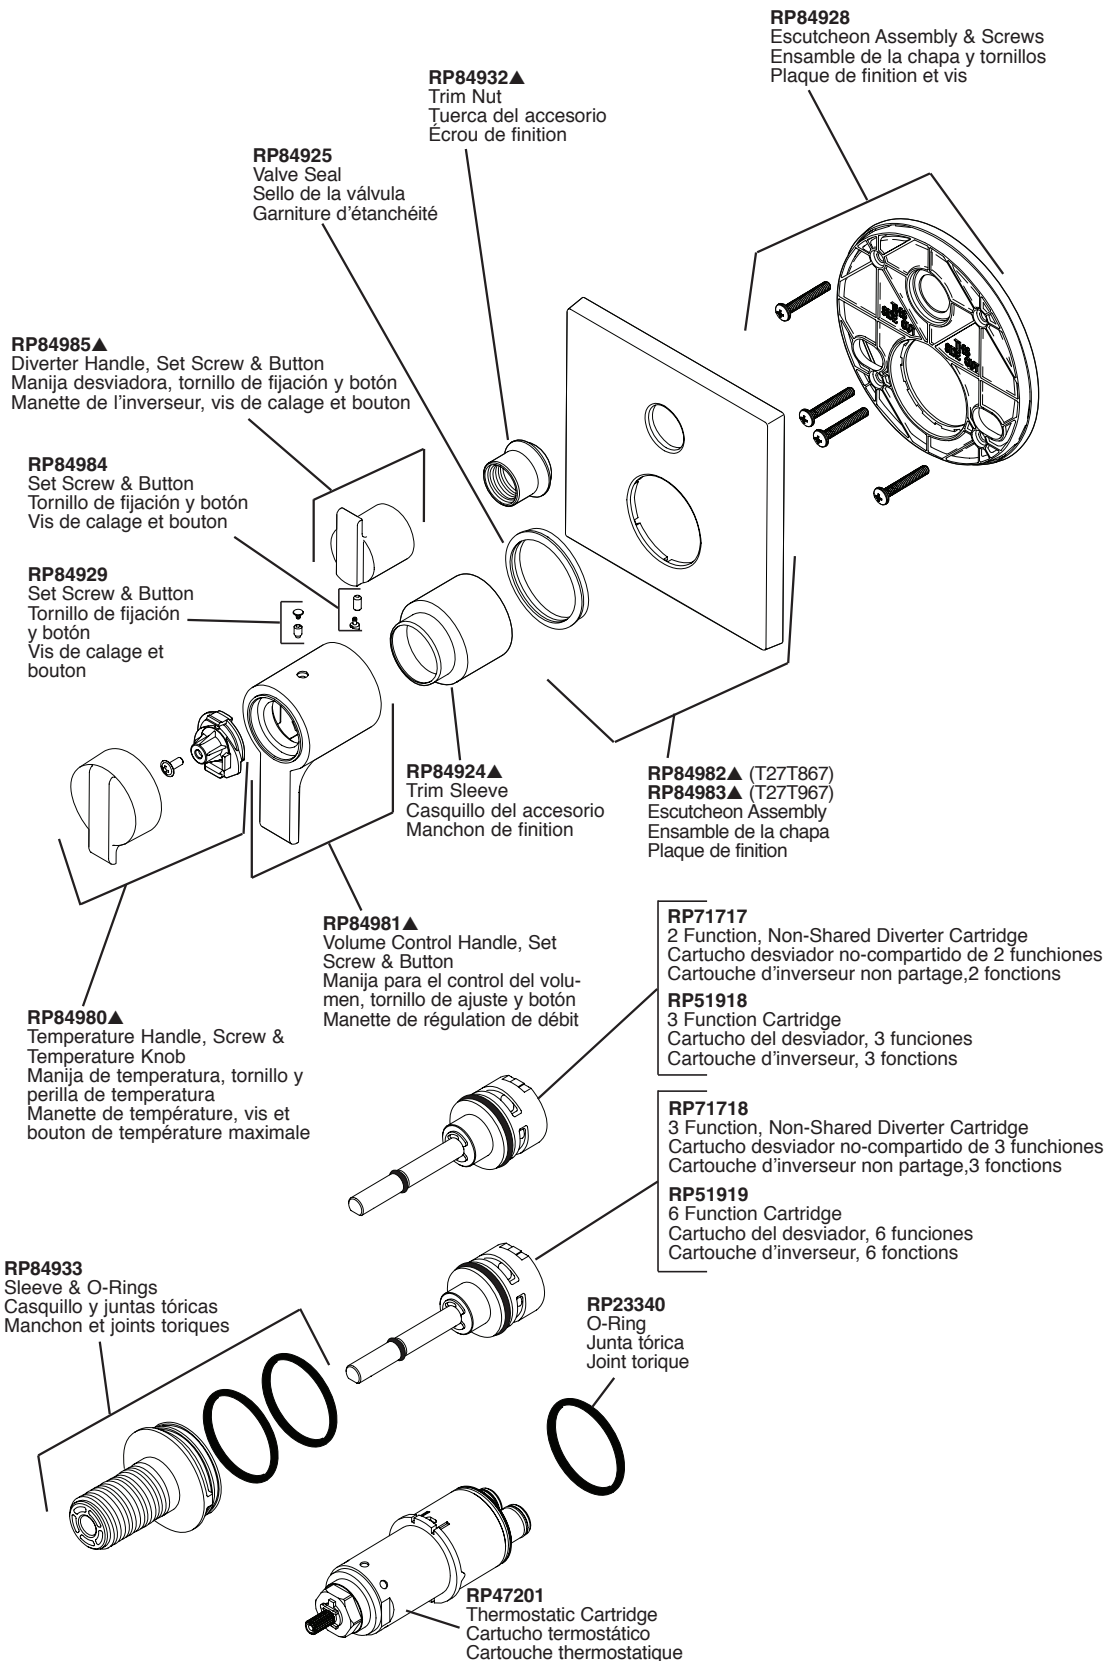

# T27T867, T27T967

## Models / Modelos / Modèles

▲ Specify Finish/Especifique el Acabado/ Précisez le fini

**RP90544**

Thick Wall Installation Kit

Juego de piezas para la instalación en paredes gruesas

Trousse d'installation pour mur épais

For finished wall thickness over 1 1/8" up to 2 1/8"  
(Order Separately)

Para paredes acabadas de un grosor mayor de 1 1/8"  
hasta 2 1/8" (ordene por separado)

Installation dans un mur fini d'une épaisseur de 1 1/8"  
po à 2 1/8 po (commandez séparément)