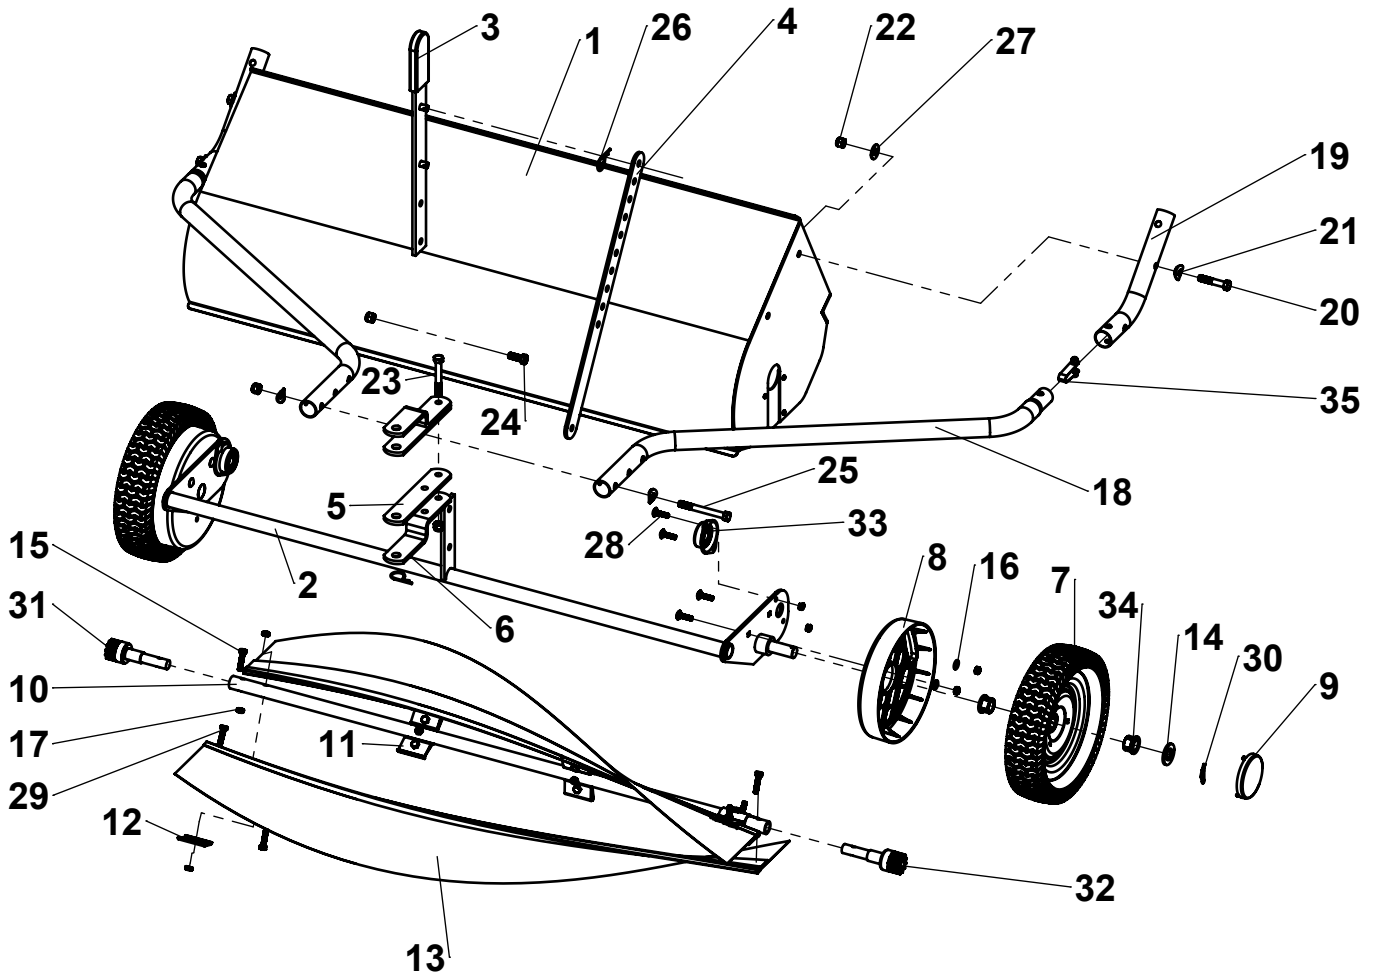

# Repair Parts

ITEM	PART NO.	DESCRIPTION	QTY	ITEM	PART NO.	DESCRIPTION	QTY
1	<a href="#">KIT</a>	SWEPPER HOUSING	1	19	<a href="#">307034-B2</a>	HITCH MOUNT TUBE	2
2	<a href="#">6004261-G2</a>	HEIGHT ADJUSTMENT	1	20		3/8"-16 x 2" HEX BOLT	4
3	<a href="#">307181-B2</a>	HANDLE ASSEMBLY	1	21		CURVED WASHER, 3/8" USS	10
4	<a href="#">307113-B2</a>	ADJUSTMENT BAR	1	22		NYLOCK NUT, 3/8-16	11
5	<a href="#">307042-B2</a>	CLEVIS PLATE, FLAT	2	23	<a href="#">KIT</a>	3/8"-16 x 2-3/4" HEX BOLT	2
6	<a href="#">307043-B2</a>	CLEVIS PLATE, BENT	2	24	<a href="#">307132</a>	3/8"-16 x 1" HEX BOLT	2
7	<a href="#">307011</a>	WHEEL ASSEMBLY	2	25		3/8"-16 x 3-1/2" HEX BOLT	3
8	<a href="#">6000539</a>	DUST COVER	2	26		HAIR PIN	1
9	<a href="#">307241</a>	CAP, WHEEL	2	27		WASHER, 3/8" USS	4
10	<a href="#">307125-B2</a>	TUBE, 50" BRUSH	1	28	<a href="#">6000733-ZC</a>	1/4" -20 X 1" CARRIAGE BOLT	8
11	<a href="#">307122-ZC</a>	BRACKET, STEEL	4	29	<a href="#">3000515-ZC</a>	1/4"-20 X 1" BOLT	12
12	<a href="#">307121-ZC</a>	CLAMP, STEEL	8	30	<a href="#">300089-ZC</a>	COTTER PIN, 1/8" X 1"	2
13	<a href="#">307322</a>	BRUSH	2	31		PINION ASSEMBLY, RIGHT	1
14	<a href="#">3000721-ZC</a>	WASHER, 3/4" SAE	2	32	<a href="#">KIT</a>	PINION ASSEMBLY, LEFT	1
15	<a href="#">3000539-ZC</a>	1/4" -20 X 1-1/4" BOLT	8	33	<a href="#">6000828</a>	BEARING ASSEMBLY	2
16	<a href="#">3000716-ZC</a>	WASHER, 1/4" SAE	4	34	<a href="#">6000540</a>	WHEEL BUSHING	4
17	<a href="#">300065-ZC</a>	1/4" -20 LOCK NUT	28	35	<a href="#">6000222-ZC</a>	SNAP BUTTON	2
18	<a href="#">307038-B2</a>	TUBE, HITCH	2				