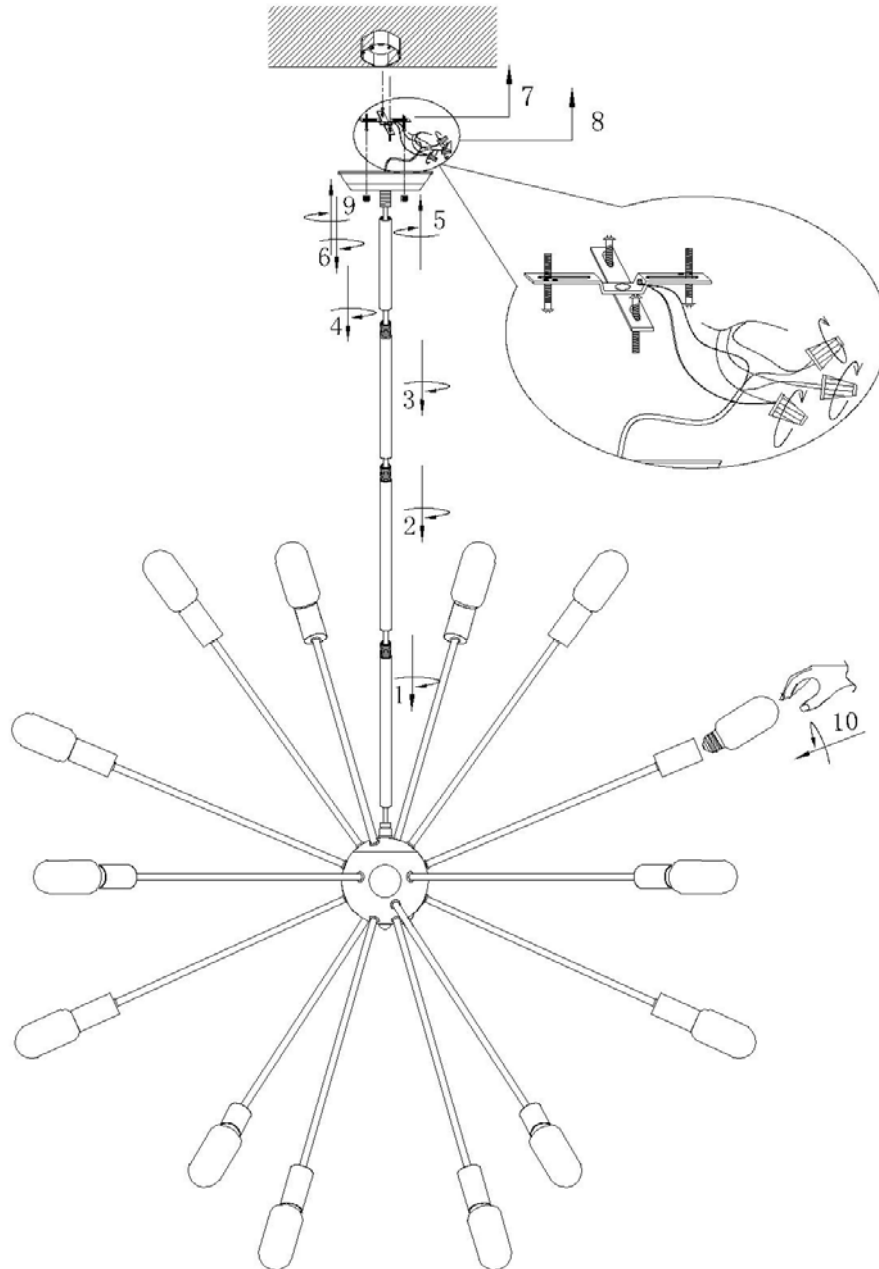

# 98238 , Sapphire Ceiling Lamp Large

## **Assembly Instructions:**

1. Before assembling turn off the main power source.
2. Use twenty (20) E26, Max 25W light bulbs.
3. To avoid scratches and damages, do not use hard or sharp tools to assemble the lamp.
4. For their safety, keep children away from the electric parts of this lamp.

## **Instructions d'Assemblage:**

1. Avant l'assemblage, couper la source d'alimentation du courant électrique.
2. Utiliser vingt ampoules (20) E26, Max 25W.
3. Pour éviter de faire des égratignures et dommages, ne pas se servir d'outils durs ou pointus pour l'assemblage de cette lampe.
4. Pour leur protection, tenir les enfants loin des conduits électriques.