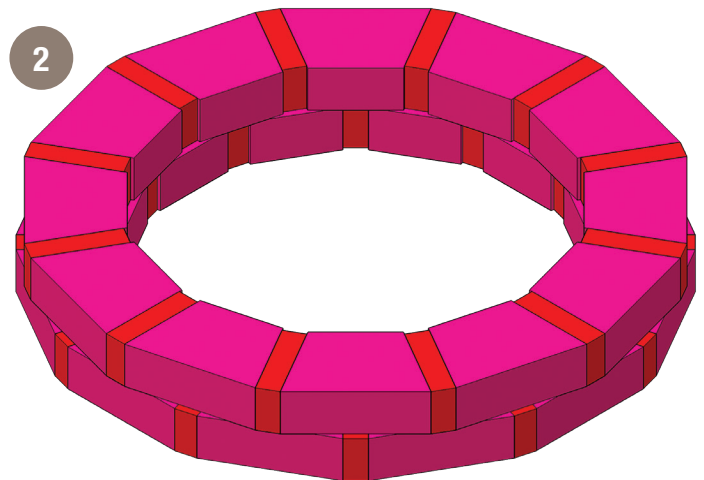

ROUND FIRE PIT No. 01

Fozo para candela Redondo Uno

NUMBER OF PIECES PER PROJECT:

Número de piezas por proyecto:

			HOME DEPOT SKU#		
			Café	Sierra Blend	GreyStone
	Mini Mini	36	163156	397745	164917
	Trap Trapezoidal	36	166986	397882	167250

1 RumbleStone® Fire Pit Insert - Sold Separately (Special Order)

1 Inserto para Fozo de fuego de RumbleStone® - Vendido por separado (Orden Especial)

- **Prepare stable, level project area.** Preparar estable, nivel zona del proyecto.
- **Stack stones, adding construction adhesive between layers.** Pila de piedras, agregando construcción adhesivo entre capas.

* Measurements for projects are approximate. Las medidas de los proyectos son aproximadas.

STONE COLORS VARY BY REGION LOS COLORES DE LOS BLOQUES TIENEN VARIAN DE ACUERDO A LA REGION

Imagine. Stack. Create.