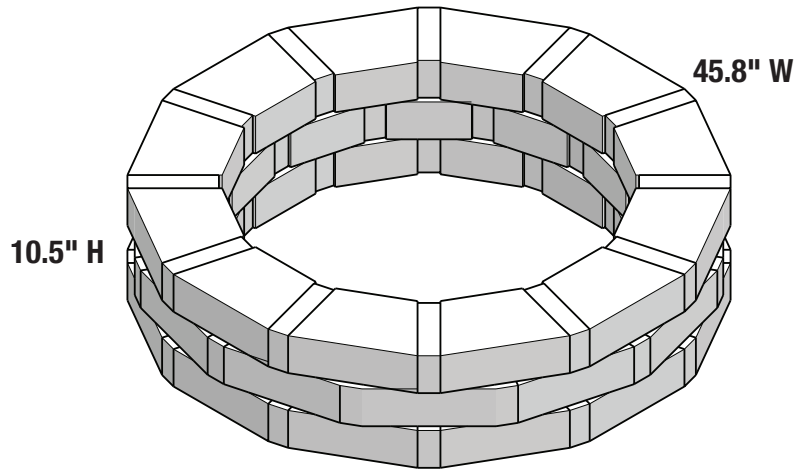

ROUND FIRE PIT No. 01

Fozo para candela Redondo Uno

NUMBER OF PIECES PER PROJECT:

Número de piezas por proyecto:

			HOME DEPOT SKU#		
			Café	Sierra Blend	GreyStone
	Mini Mini	36	163156	397745	164917
	Trap Trapezoidal	36	166986	397882	167250

* Measurements for projects are approximate. Las medidas de los proyectos son aproximadas.

STONE COLORS VARY BY REGION LOS COLORES DE LOS BLOQUES TIENEN VARIAN DE ACUERDO A LA REGION

Imagine. Stack. Create.