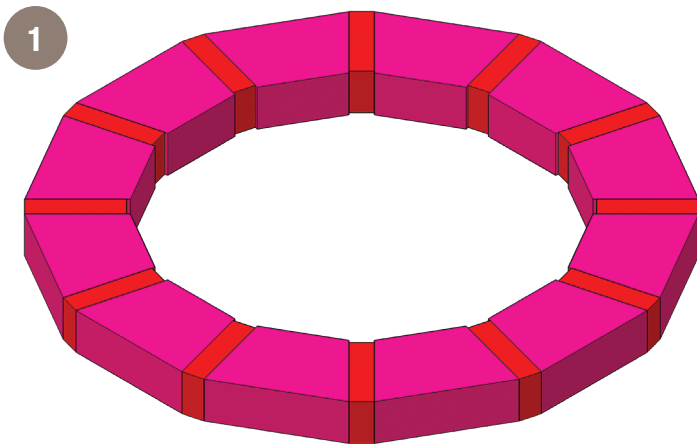

Imagine. Stack. Create.

WARNING: This product can expose you to chemicals, including carbon monoxide, which are known to the State of California to cause birth defects or other reproductive harm. For more information go to: www.P65Warnings.ca.gov.

* **ADVERTENCIA:** Este producto puede exponerle a productos químicos, incluyendo monóxido de carbono, que son conocidos por el Estado de California como causantes de defectos de nacimiento u otros daños reproductivos. Para obtener más información, visite: www.P65Warnings.ca.gov.