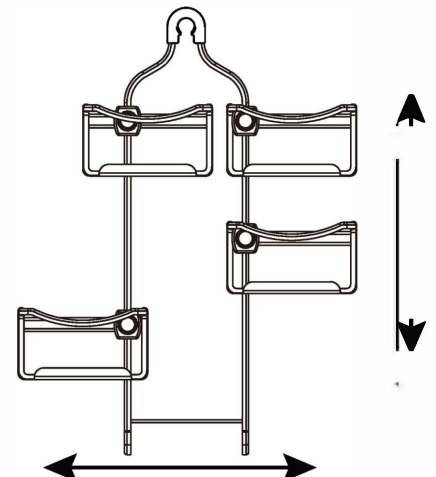

1. 4 Loosen knobs. Adjust baskets horizontally and vertically to desired position. Tighten knobs to secure baskets.

Desserrer les boutons. Ajustez les paniers horizontalement et verticalement à la position désirée. Serrez les boutons pour fixer les paniers.

Afloje las perillas. Ajuste las cestas horizontal y verticalmente a la posición deseada. Apriete las perillas para asegurar las cestas.