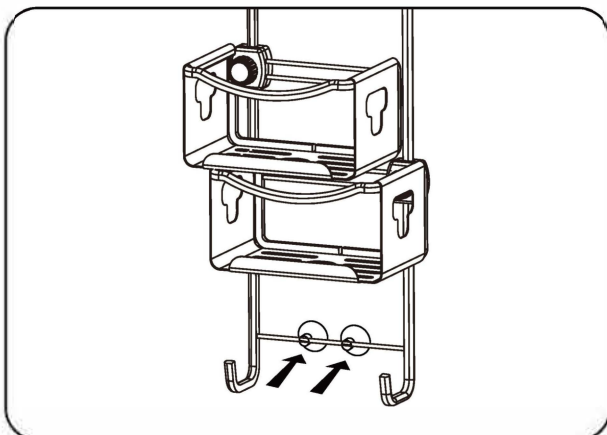

- 1 Remove packaging. Attach both suction cups to the horizontal wire at the bottom of the caddy.

Attachez les deux ventouses sur le fil horizontal au bas du panier.

Conecte ambas ventosas al cable horizontal en la parte inferior del carrito.

- 2 Place caddy over showerhead, close to wall.

Retirez l'emballage. Placez le caddie sur la pomme de douche, près du mur.

Retire el embalaje. Coloque el carrito sobre el cabezal de ducha, cerca de la pared.

- 3 Align caddy to be vertical under shower head. Adjust suction cups to avoid grout lines and push to secure.

Align caddy pour être vertical sous la pomme de douche. Régler l'aspiration Tasses pour éviter les lignes de coulis et pousser pour sécuriser.

Align caddy para ser vertical bajo el cabezal de la ducha. Ajuste la succión Tazas para evitar las líneas de lechada y empujar para asegurar.

- 4 Loosen knobs. Adjust baskets horizontally and vertically to desired position. Tighten knobs to secure baskets.