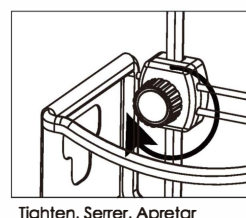

1. 4 Loosen knobs. Adjust baskets horizontally and vertically to desired position. Tighten knobs to secure baskets.

Desserrer les boutons. Ajustez les paniers horizontalement et verticalement à la position désirée. Serrez les boutons pour fixer les paniers.

Afloje las perillas. Ajuste las cestas horizontal y verticalmente a la posición deseada. Apriete las perillas para asegurar las cestas.