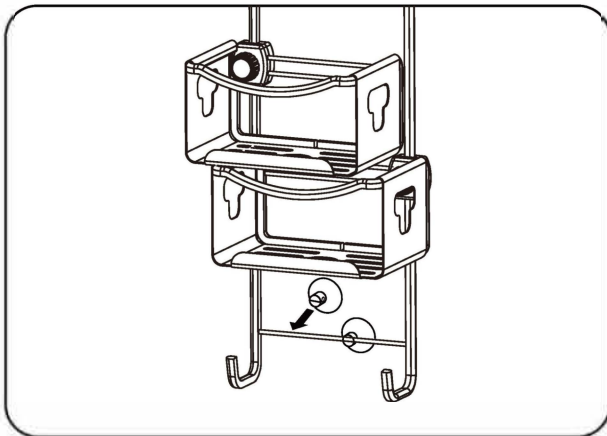

- 1 Remove packaging. Attach both suction cups to the horizontal wire at the bottom of the caddy.

Attachez les deux ventouses sur le fil horizontal au bas du panier.

Conecte ambas ventosas al cable horizontal en la parte inferior del carrito.

- 2 Place caddy over showerhead, close to wall.

Retirez l'emballage. Placez le caddie sur la pomme de douche, près du mur.

Retire el embalaje. Coloque el carrito sobre el cabezal de ducha, cerca de la pared.

- 3 Align caddy to be vertical under shower head. Adjust suction cups to avoid grout lines and push to secure.

Align caddy pour être vertical sous la pomme de douche. Régler l'aspiration Tasses pour éviter les lignes de coulis et pousser pour sécuriser.

Align caddy para ser vertical bajo el cabezal de la ducha. Ajuste la succión Tazas para evitar las líneas de lechada y empujar para asegurar.

- 4 Loosen knobs. Adjust baskets horizontally and vertically to desired position. Tighten knobs to secure baskets.