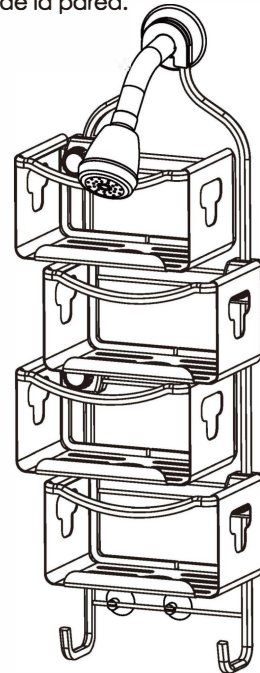

- 1 Remove packaging. Attach both suction cups to the horizontal wire at the bottom of the caddy.

Attachez les deux ventouses sur le fil horizontal au bas du panier.

Conecte ambas ventosas al cable horizontal en la parte inferior del carrito.

- 2 Place caddy over showerhead, close to wall.

Retirez l'emballage. Placez le caddie sur la pomme de douche, près du mur.

Retire el embalaje. Coloque el carrito sobre el cabezal de ducha, cerca de la pared.

- 3 Align caddy to be vertical under shower head. Adjust suction cups to avoid grout lines and push to secure.

Align caddy pour être vertical sous la pomme de douche. Régler l'aspiration Tasses pour éviter les lignes de coulis et pousser pour sécuriser.

Align caddy para ser vertical bajo el cabezal de la ducha. Ajuste la succión Tazas para evitar las líneas de lechada y empujar para asegurar.

- 4 Loosen knobs. Adjust baskets horizontally and vertically to desired position. Tighten knobs to secure baskets.