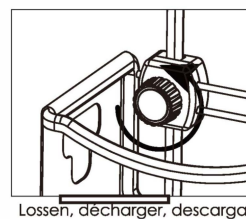

1. 4 Loosen knobs. Adjust baskets horizontally and vertically to desired position. Tighten knobs to secure baskets.

Desserrer les boutons. Ajustez les paniers horizontalement et verticalement à la position désirée. Serrez les boutons pour fixer les paniers.

Afloje las perillas. Ajuste las cestas horizontal y verticalmente a la posición deseada. Apriete las perillas para asegurar las cestas.