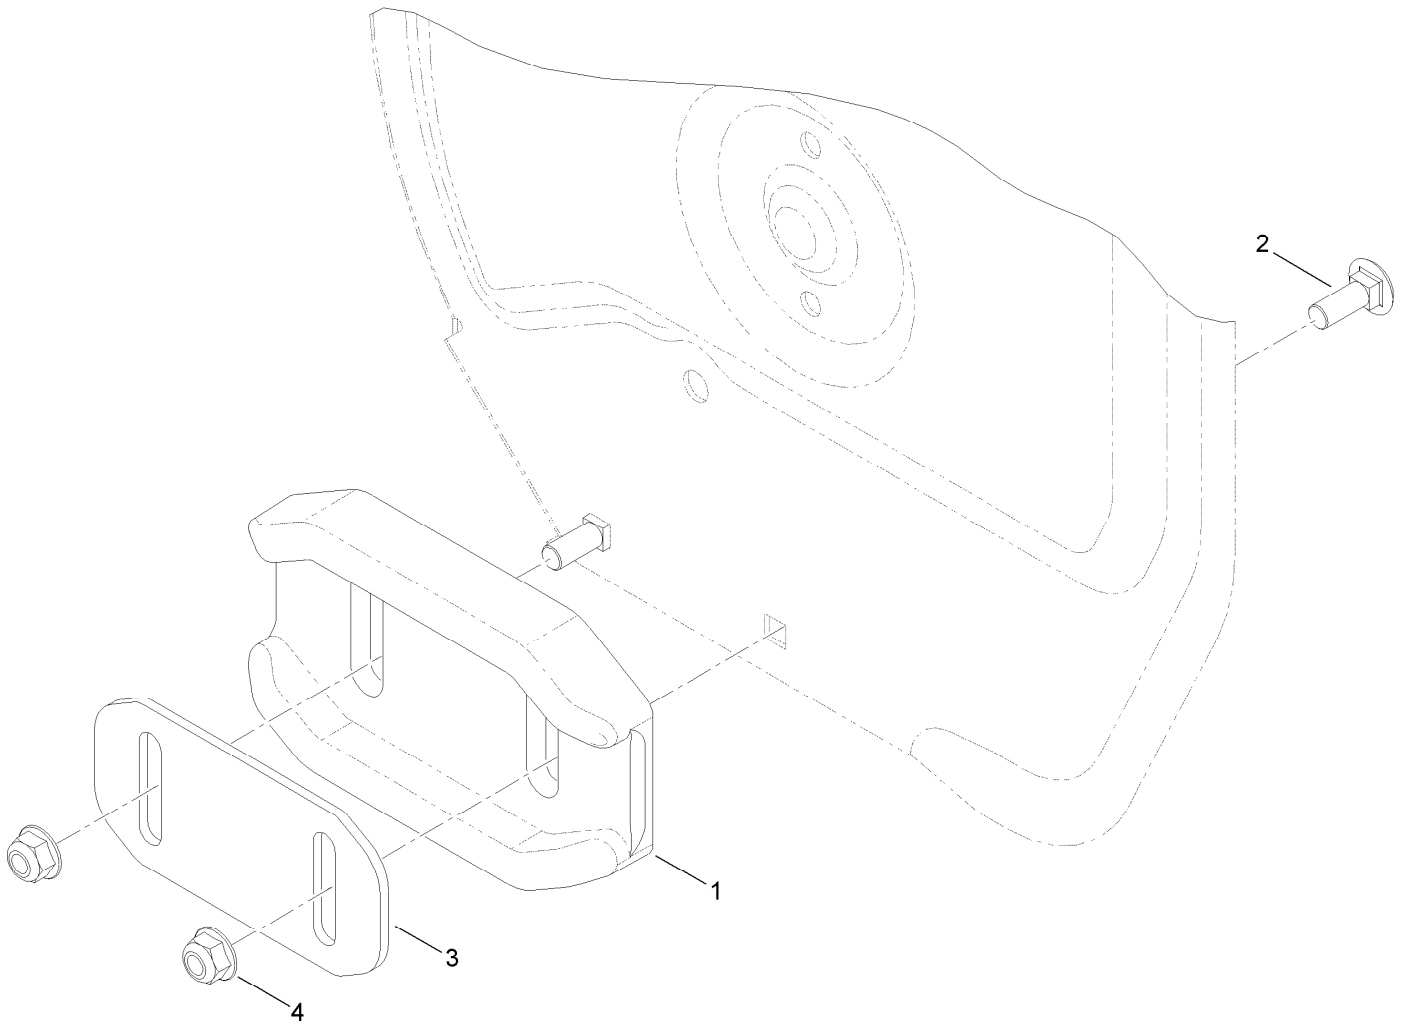

**Count on it.**

**Parts Catalog**

**Non-Marking Skid Kit**

**Power Max Snowthrower**

**Model No. 38211**

## Non-Marking Skid Assembly

<i>Ref.</i>	<i>Part Number</i>	<i>Qty.</i>	<i>Description</i>
1	121-6600	2	Skid-Plastic
2	3230-2	4	Bolt-CARR
3	121-6629-03	2	Plate-Mount, Skid
4	104-8300	4	Nut-Flange, NI