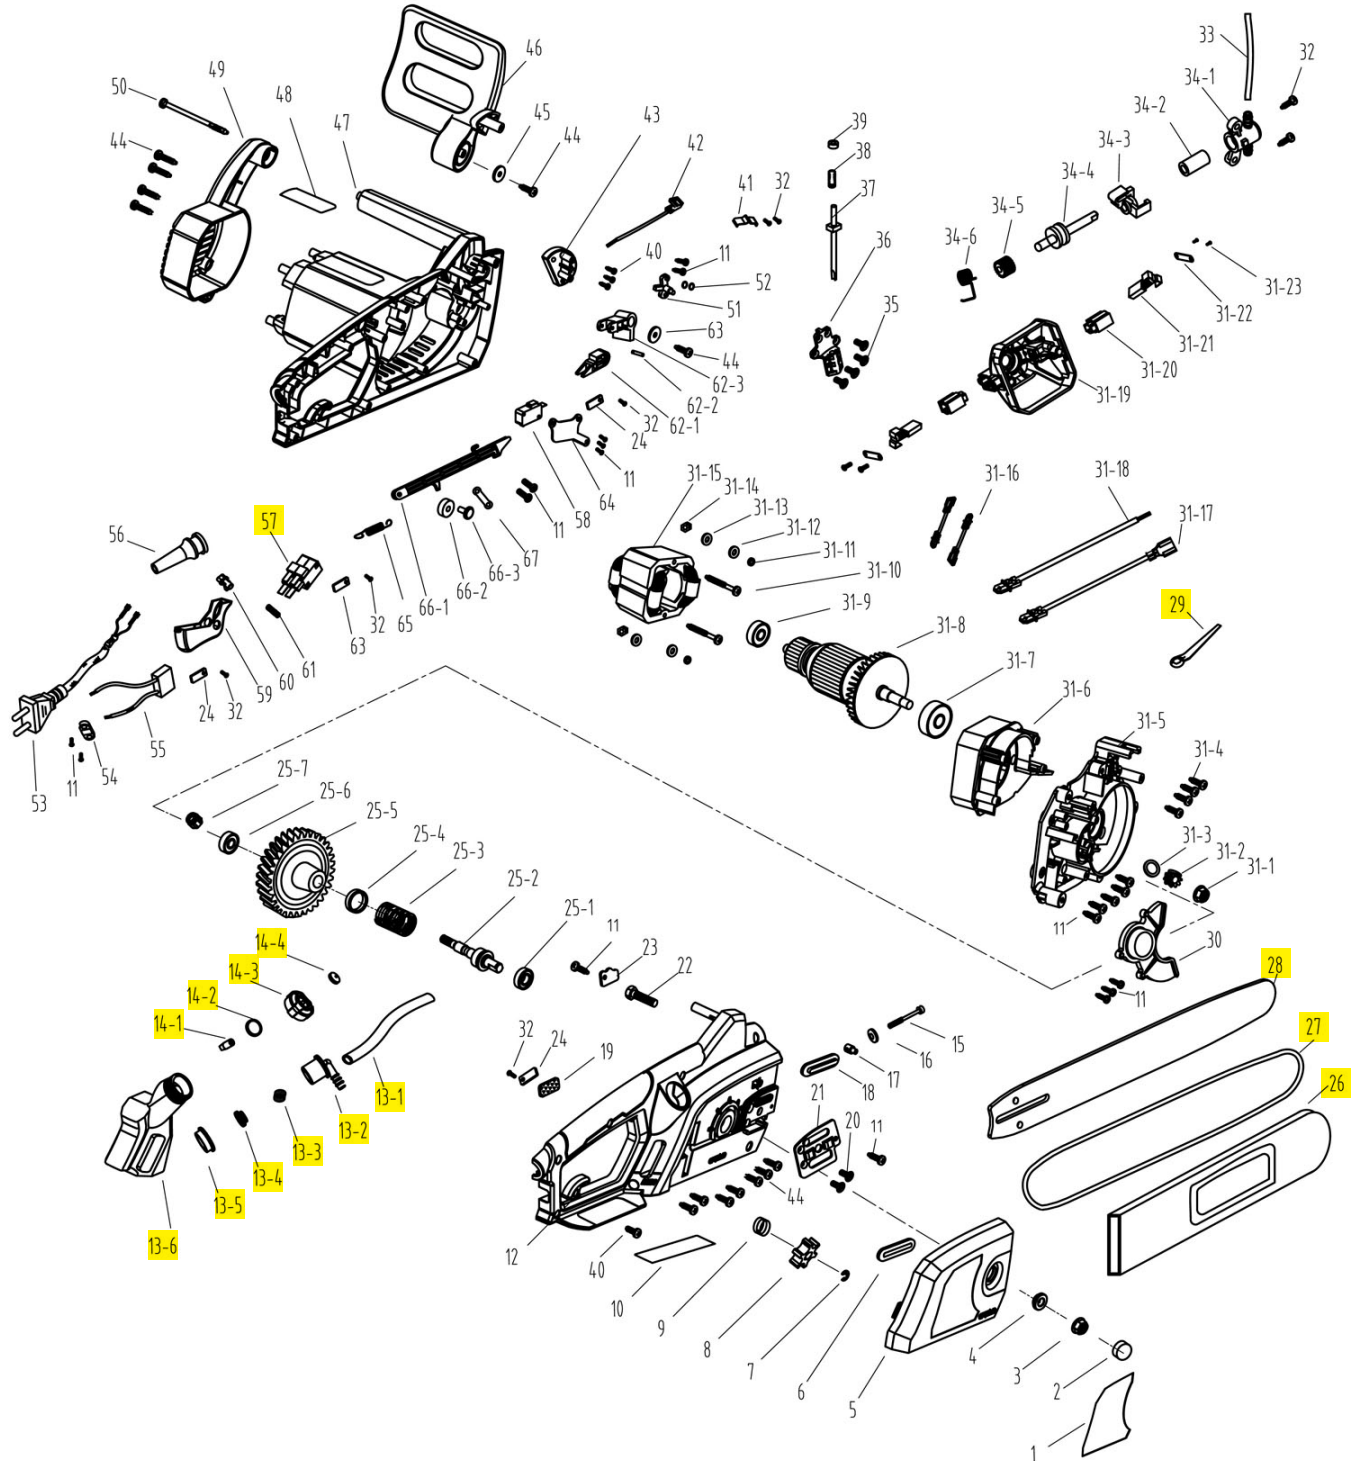

SWJ701E

SWJ701E PARTS LIST

ITEM NUMBER	ITEM DESCRIPTION	PRICE
SWJ701E-1	LABEL	
SWJ701E-2	NUT COVER	
SWJ701E-3	HEX NUT	
SWJ701E-4	AXLE SLEEVE	
SWJ701E-5	END CAP	
SWJ701E-6	SEAL RING	
SWJ701E-7	E TYPE RING	
SWJ701E-8	CHAIN WHEEL	
SWJ701E-9	TENSION SPRING	
SWJ701E-10	WARNING LABEL	
SWJ701E-11	SELF-TAPPING SCREW 4*12	
SWJ701E-12	RIGHT HOUSING	
SWJ701E-13	OIL TANK ASSEMBLY	
SWJ701E-13-1	TRANSPARENT OIL TUBE	
SWJ701E-13-2	OIL TANK DELIVERY CONNECTION	
SWJ701E-13-3	SPONGE	
SWJ701E-13-4	OIL TANK CONNECTOR	
SWJ701E-13-5	OIL TANK JOINT RUBBER SLEEVE	
SWJ701E-13-6	OIL TANK	
SWJ701E-14	OIL TANK CAP ASSY'	
SWJ701E-14-1	VALVE	
SWJ701E-14-2	SEALING RING	
SWJ701E-14-3	OIL TANK CAP	
SWJ701E-14-4	OIL TANK COVER	
SWJ701E-15	TENSIONING SCREW	
SWJ701E-16	FLAT GASKET	
SWJ701E-17	TENSION NUT	
SWJ701E-18	SEALING RING	
SWJ701E-19	FOAM-RUBBER WASHER	
SWJ701E-20	SUNK HEAD SCREW 4*12	
SWJ701E-21	HEAT INSULATION WASHER	
SWJ701E-22	BOLT	
SWJ701E-23	CLAMP	
SWJ701E-24	CLAMP	
SWJ701E-25	OUTPUT SHAFT ASSY'	
SWJ701E-25-1	BEARING	
SWJ701E-25-2	OUTPUT SHAFT	
SWJ701E-25-3	BRAKING SPRING	
SWJ701E-25-4	AXLE SLEEVE	
SWJ701E-25-5	OUTPUT SHAFT GEAR	
SWJ701E-25-6	BEARING	