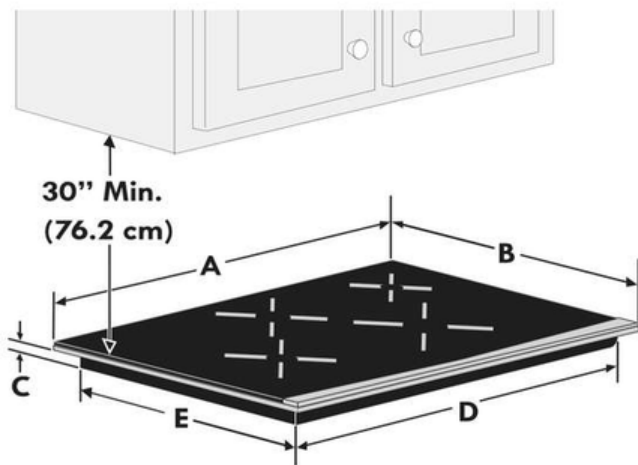

GCCI3667AB

Version : 11/21

Cooktop Dimensions

Cooktop Cutout Dimensions

COOKTOP DIMENSIONS					CUTOUT DIMENSIONS				
A. WIDTH	B. DEPTH	C. HEIGHT	D. WIDTH	E. DEPTH	F. WIDTH		G. DEPTH		H. HEIGHT
					Min.	Max.	Min.	Max.	
36 ³ / ₄ (93.4)	21 ³ / ₈ (54.4)	2 ⁷ / ₈ (7.3)	33 ⁵ / ₈ (85.4)	18 ⁷ / ₈ (47.9)	33 ⁷ / ₈ (86.0)	36 ¹ / ₈ (91.8)	19 ¹ / ₈ (48.6)	20 ¹ / ₂ (52.1)	3 ⁵ / ₈ (9.2)