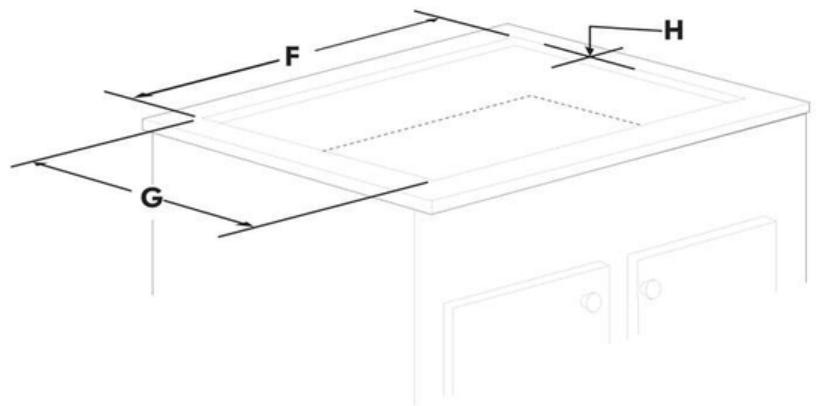

GCCI3667AB

Version : 11/21

Cooktop Dimensions

Cooktop Cutout Dimensions

COOKTOP DIMENSIONS					CUTOUT DIMENSIONS				
A. WIDTH	B. DEPTH	C. HEIGHT	D. WIDTH	E. DEPTH	F. WIDTH		G. DEPTH		H. HEIGHT
					Min.	Max.	Min.	Max.	
36 ³ / ₄ (93.4)	21 ³ / ₈ (54.4)	2 ⁷ / ₈ (7.3)	33 ⁵ / ₈ (85.4)	18 ⁷ / ₈ (47.9)	33 ⁷ / ₈ (86.0)	36 ¹ / ₈ (91.8)	19 ¹ / ₈ (48.6)	20 ¹ / ₂ (52.1)	3 ⁵ / ₈ (9.2)