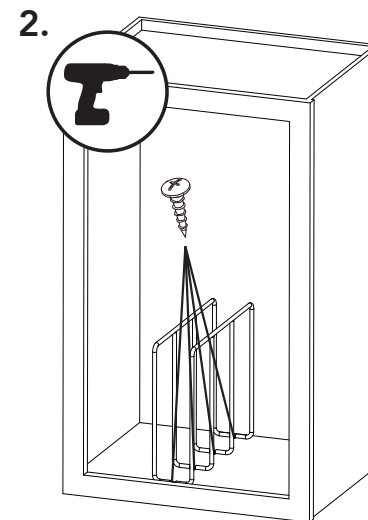

INSTRUCCIONES DE INSTALACIÓN / LES INSTRUCTIONS D'INSTALLATION

596 SERIE/ SÉRIE

Lista de partes:
Liste des pièces:

Tiempo estimado de ensamblado
Durée de l'installation:

5 MIN

Cuidado/ Entretien:

Limpie con un paño húmedo y
seque las partes.
Nettoyer avec un chiffon humide et
essuyer pour sécher complètement.

Lista de Partes /
Liste des pièces: