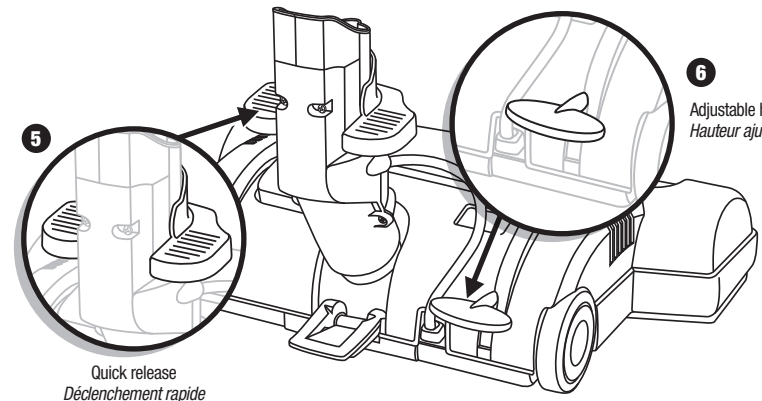

INSTALLATION | INSTALLATION

RECOMMENDED TOOLS (Not included)
 OUTILS RECOMMANDÉS (Non fournis)

Phillips Screwdriver
 Tournevis Phillips

Stud Sensor
 Détecteur de montants

Drill
 Perceuse

Tape Measure
 Ruban à mesurer

Level
 Niveau

Pencil
 Crayon

1

WOOD PLATE AND SCREWS NOT INCLUDED
 PLAQUE DE BOIS ET VIS NON FOURNIES

2

USING THE ACCESSORIES | UTILISATION DES ACCESSOIRES

Vacuum & Power Brush
 Aspirateur et brosse électrique

Vacuum only
 Aspirateur seulement

4

Reset
 Réinitialisation

5

Quick release
 Déclenchement rapide

6

Adjustable height
 Hauteur ajustable