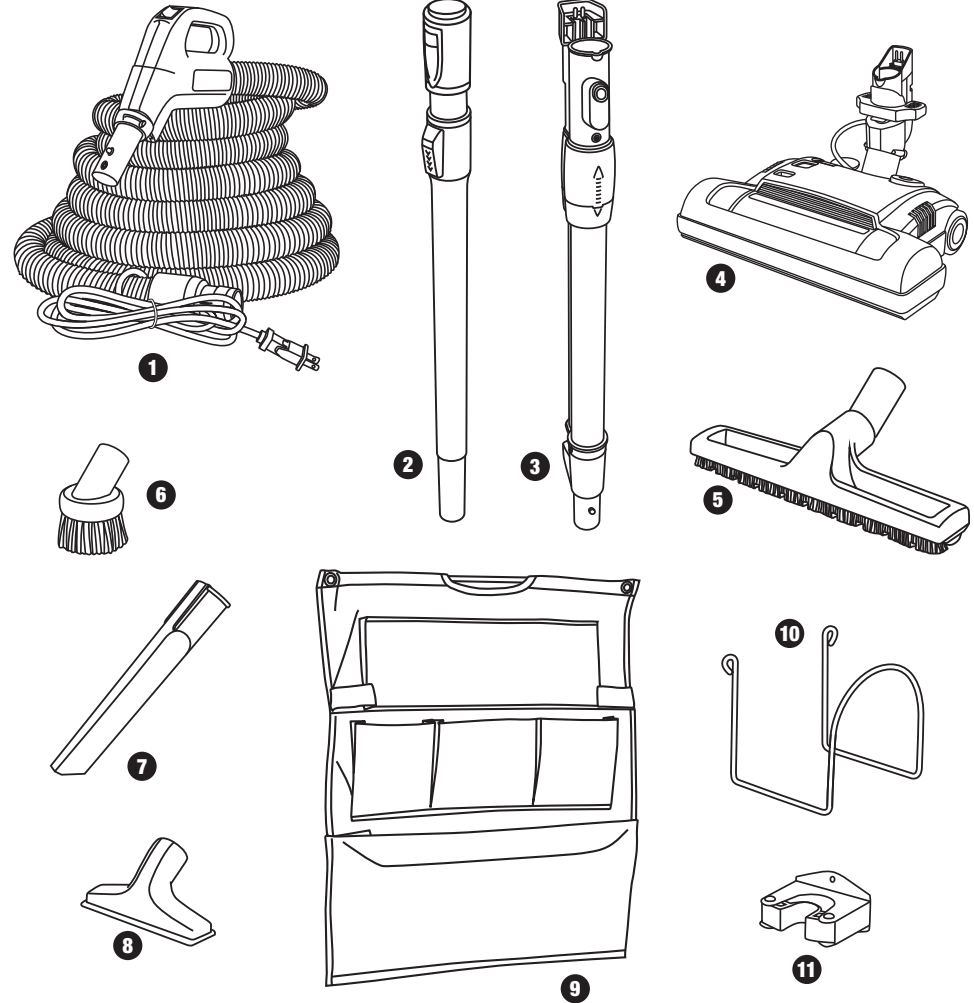

Like us | Aimez-nous:
www.facebook.com/huskyvac

Printed in Canada | Imprimé au Canada

DOC-618-HU REV03

Accessory Accessoire	Code	Accessory Accessoire	Code
1 Electric Flexible Hose Boyaux flexible électrique	BCG-30-002	7 Crevice Tool Outil de coin	ACC-17-C-BK
2 Extendable Wand Manchon télescopique	ACC-1024	8 Upholstery Tool Outil à capitonnage	ACC-17-D-BK
3 Electric Extendable Wand Manchon télescopique électrique	BTO-18-W	9 Accessory Bag Sac à accessoires	ACC-22-HU
4 Power Brush Brosse électrique à tapis	BTO-18-B	10 Hose Hanger Support à boyau	ACC-01
5 Floor Brush Brosse à plancher	ACC-31-HU	11 Wand Hanger Support à manchon	ACC-79-BK
6 Dusting Brush Brosse à époussetage	ACC-17-B-BK		

Level
 Niveau

Pencil
 Crayon

1

WOOD PLATE AND SCREWS NOT INCLUDED
 PLAQUE DE BOIS ET VIS NON FOURNIES

2

USING THE ACCESSORIES | UTILISATION DES ACCESSOIRES

Vacuum & Power Brush
 Aspirateur et brosse électrique