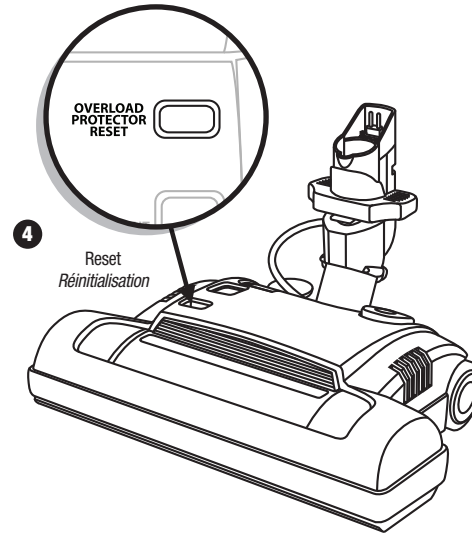

INSTALLATION | INSTALLATION

RECOMMENDED TOOLS (Not included)
 OUTILS RECOMMANDÉS (Non fournis)

Phillips Screwdriver
 Tournevis Phillips

Stud Sensor
 Détecteur de montants

Drill
 Perceuse

Tape Measure
 Ruban à mesurer

Level
 Niveau

Pencil
 Crayon

1

WOOD PLATE AND SCREWS NOT INCLUDED
 PLAQUE DE BOIS ET VIS NON FOURNIES

2

USING THE ACCESSORIES | UTILISATION DES ACCESSOIRES

Vacuum & Power Brush
 Aspirateur et brosse électrique

Vacuum only
 Aspirateur seulement

4

Reset
 Réinitialisation

5

Quick release
 Déclenchement rapide

6

Adjustable height
 Hauteur ajustable