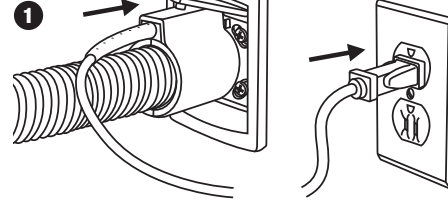

INSTALLATION | INSTALLATION

RECOMMENDED TOOLS (Not included)
 OUTILS RECOMMANDÉS (Non fournis)

Phillips Screwdriver
 Tournevis Phillips

Stud Sensor
 Détecteur de montants

Drill
 Perceuse

Tape Measure
 Ruban à mesurer

Level
 Niveau

Pencil
 Crayon

1

WOOD PLATE AND SCREWS NOT INCLUDED
 PLAQUE DE BOIS ET VIS NON FOURNIES

2

USING THE ACCESSORIES | UTILISATION DES ACCESSOIRES

Vacuum & Power Brush
 Aspirateur et brosse électrique

Vacuum only
 Aspirateur seulement

4

Reset
 Réinitialisation

5

Quick release
 Déclenchement rapide

6

Adjustable height
 Hauteur ajustable