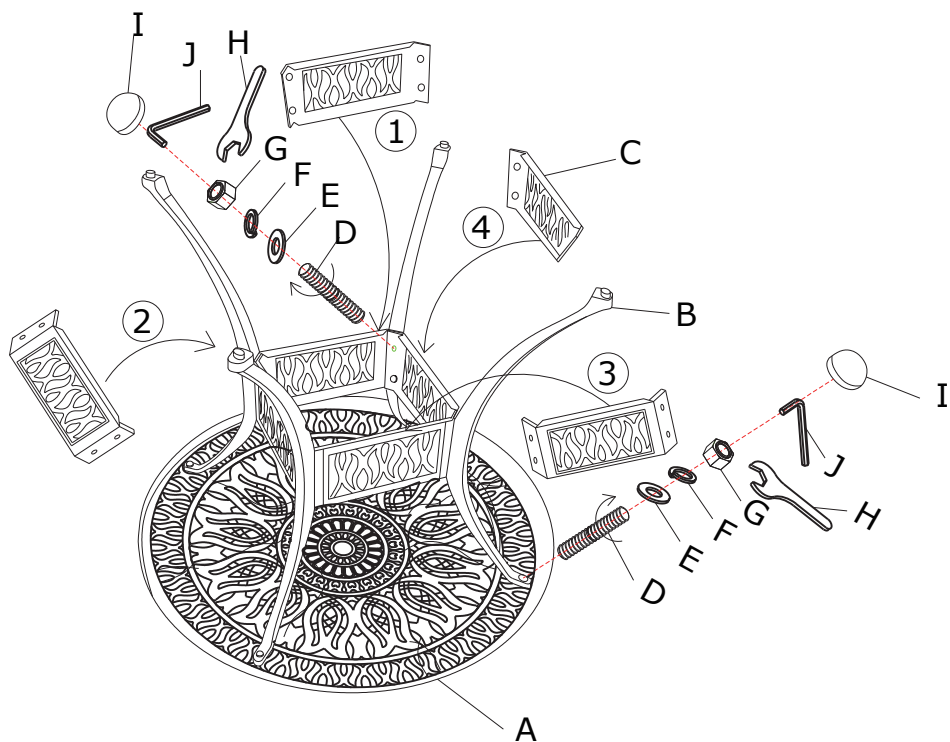

USER'S MANUAL

Cast Aluminum Round Table NP10573

ASSEMBLY INSTRUCTION

<p>A</p>  <p>1PCS</p>	<p>B</p>  <p>4PCS</p>	<p>C</p>  <p>4PCS</p>	<p>D</p>  <p>12PCS</p>	<p>E</p>  <p>12PCS</p>
<p>F</p>  <p>12PCS</p>	<p>G</p>  <p>12PCS</p>	<p>H</p>  <p>1PCS</p>	<p>I</p>  <p>12PCS</p>	<p>J</p>  <p>1PCS</p>