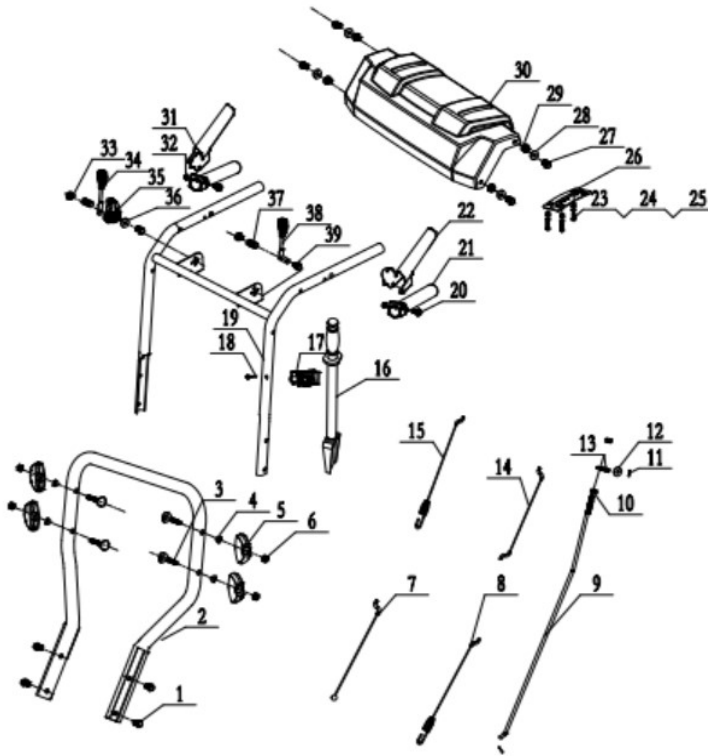

EXPLODED VIEW AND PARTS LIST

Panel Assembly

Item	Stock#	Description	Qty
1	303020498	Hex Flange Screw M8X18	4
2	303080555	Lower Handle	1
3	303020461	Washer $\Phi 8$	4
4	303043010	T-screw M8 \times 55	4
5	203020336A	Knob	4
6	303030066	Nut M8	4
7	303200050	Lower Drive Cable	1
8	303200012	Lower Auger Cable	1
9	303071442	Speed Control Connection Rod	1
10	303030076	Flange Normal Nut M8	2
11	303160846	Dowel Pin $\phi 2$	2
12	303042023	Flat Washer $\phi 8 \times \phi 18 \times 2$	1
13	303123034	Connection Rod Pin $\Phi 7$	1
14	303200106	Upper Auger Cable	1
15	303200130	Upper Drive Cable	1
16	203050057	Clean Out Tool	1
17	203050512	Rocker Seat	1
18	303010164	Screw M6 \times 20	1
19	303181160A	Upper Handle Welding	1
20	303020486	Hex Flange Bolt M6X50	2

Item	Stock#	Description	Qty
21	203070105	Handle Cover	2
22	303181183	Left Operation Trigger	1
23	303010193	Screw 6 \times 16	3
24	303042042	Flat Washer $\phi 6 \times \phi 16 \times 2$	3
25	303160746	Cushion Cover	3
26	303071343	DB7109 Gear Plate	1
27	303020275	Hex Washer Bolt M8X40	4
28	303042013	Flat Washer $\phi 8 \times \phi 22 \times 2$	4
29	303030077	Flange Lock Nut M8	4
30	203050373	Panel	1
31	303071336	Right Operation Trigger	1
32	303030130	Flang Nut	2
33	303030077	Flang Lock Nut	2
34	203070085	Control Handle	1
35	203021099	Drive Cable Control Plate	1
36	203020380	Tooth Gasket	1
37	303130074	Spring	2
38	203070102	Control Handle	1
39	303020274	Hex Bolt M8X45	2