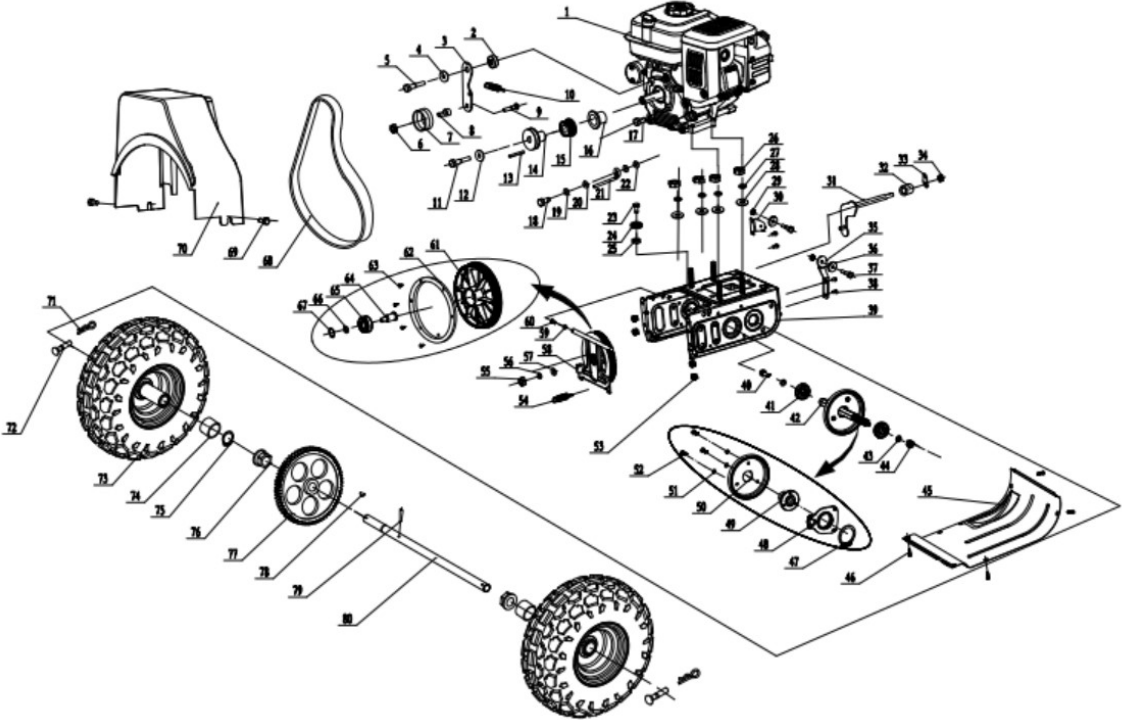

Frame Assembly

Item	Stock #	Description	Qty
1	9999960501	Engine 212CC	1
2	303160192	Small Tensioning Plate Spacer	1
3	303070202	Small Tensioning Plate	1
4	303042005	Flat Washer $\phi 8 \times \phi 28 \times 3$	1
5	303020279	Outer Hex Flange Bolt M8x25	1
6	303030077	Flange Locknut M8	1
7	203100004	Tension Wheel Assembly	1
8	303160195A	Bushing	1
9	303020154	Step Bolt M8x40	1
10	303130094	Friction Wheel Bracket Spring	1
11	303020124	Flange Hex Bolt M8x35	1
12	303042005	Flat Washer $\phi 8 \times \phi 28 \times 3$	1
13	Loncin BYO	Flat key 4.7x70	1
14	303160152A	V-belt Wheel	1
15	303060041	Synchronous Pulley Wheel	1
16	303060040	Adjustable Pad	1
17	303160432	Screw	1
18	303020279	Hex Bolt M8X20	1
19	303041022	Spring Washer $\Phi 8$	1
20	303042023	Flat Washer $\phi 8 \times \phi 18 \times 2$	2
21	303080145	Belt Stop Lever $\phi 6$	1
22	303043016	External Teeth Lock Washer $\Phi 8$	1
23	303160177	Guide Pulley Screw M6	1
24	203020364	Guide Pulley	1
25	303030032	Locknut M6	1
26	303030066	Nut M8	4
27	303041022	Spring Washer $\Phi 8$	4
28	303042023	Flat Washer $\phi 8 \times \phi 18 \times 2$	4
29	303030032	Locknut M6	2
30	303070418A	Guide Wheel Plate	1
31	303181227	Gear Shift Fork Welded	1
32	303160308	Friction Wheel Support Shaft Sleeve Tube	1
33	303160830	Shift Pick	1
34	303030077	Flange Lock Nut M8	1
35	303071243	Guide wheel plate	1
36	203020364	Guide Pulley	2
37	303160177	Guide Pulley Screw M6X35	2
38	303020444	Flange Hex Bolt M6X12	4
39	303181006	Frame Welded	1
40	303020239	Hex Flang Bolt M10X20	1

Item	Stock #	Description	Qty
41	303100051	Grooved Deep Groove Ball Bearing	2
42	303160799	Six Square Axis	1
43	303042004	Flat Wsher $\Phi 10 \times \Phi 22 \times 2$	2
44	303343043	Locknut M10	1
45	303525287	Big Bottom Plate	1
46	303586035	Triangular Head Bolt	4
47	303050027	Shaft Ring $\Phi 30$	1
48	303210036	Fork Riveting	1
49	303160803	Six Square Sleeve	1
50	202170009	Friction Wheel Assembly	1
51	303041009	Spring Washer $\Phi 6$	3
52	303020244	Hex Flang Bolt M6x14	3
53	303030077	Hex Flang Nut	4
54	303130094	Friction Wheel Bracket Spring	1
55	304315011	Serrated Nut	1
56	304375759	Elastic Washer	1
57	303042004	Flat Washer	1
58	303181163	Friction Wheel Support Welding	1
59	304132767	Flat Washer	1
60	303020244	Outer Hex Flange Bolt M6x14	1
61	303160801	Large Synchronous Belt Pulley	1
62	304618751	Rim	1
63	304679499	Screw M6x10	6
64	303160802	Large Synchronous Belt Shaft	1
65	304800995	Deep Groove Ball Bearing 6203Z	1
66	303042169	Flat Washer $\phi 17 \times \phi 24 \times 3$	1
67	303050519	Ring $\Phi 40$	1
68	302040078	Synchronous belt	1
69	304922491	Flange bolt M6X12	2
70	203050335	Belt cover	1
71	303160845	Dowel Pin 1 $\phi 2.5$	2
72	303160815	Dowel Pin 2 $\Phi 6$	2
73	302090217	13" Wheel Assembly	2
74	305165483	Spacer Bush	2
75	305226231	Shaft Ring $\Phi 19$	1
76	305286979	Bushing	2
77	305347727	Big Gear	1
78	305408475	Woodruff Key 5x7.5x19	1
79	305469223	Elastic cylindrical pin 5x30	1
80	305529971	Axle	1