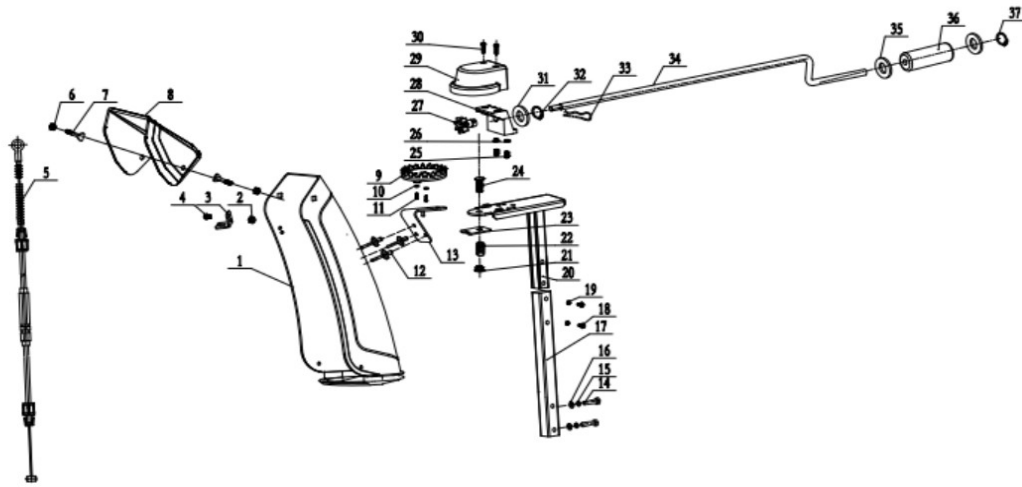

Chute Assembly

Item	Stock #	Description	Qty
1	203050514	Chute	1
2	303030087	Hex Flang Lock Nut M6	1
3	303071344	Cable Seat	1
4	303020244	Hex Flang Bolt M6×14	1
5	303200117	Chute Cable	1
6	303030077	Hex Flang Lock Nut M8	2
7	303020622	Bolt M8×20	2
8	203050515	Upper Chute	1
9	203021301	Chute Steering gear	1
10	303042019	Flat washer φ4×φ12×1	2
11	303010026	Screw 4X12	2
12	306110029	Rivet φ6×10	3
13	303071053	Steering Dead Plate	1
14	303020275	Hex Bolt M8×40mm	2
15	303041022	Spring Washer Φ8	2
16	303042023	Flat Washer φ8×φ18×2	2
17	303181010	Chute Support Tube Welding	1
18	303020503	Hex Flange Bolt M6×35	2
19	303030087	Hex Flange Lock Nut M6	2

Item	Stock #	Description	Qty
20	303181164	Small Support Tube Welded	1
21	303030077	Locknut M8	1
22	303130325	Pressure Spring φ3	1
23	303071056	Locating Plate	1
24	303020165	Square Bolt M8X55	1
25	303020246	Bolt M6X16	2
26	303030032	Locknut M6	2
27	303060131A	Steering Pinion	1
28	203010818	Steering Gear Seat	1
29	203010817	Steering Gear Cover	1
30	303010026	Screw 4X12	2
31	303043058	Flat Washer φ13.5×φ24×2	1
32	303050044	Shaft Ring φ13	1
33	303160845	Dowel Pin φ2.5	1
34	303160755A	Z-long Rocker	1
35	303042004	Flat Washer φ10×φ22×2	2
36	203020371	Rocker Lever	1
37	303050029	Shaft Ring φ10	1