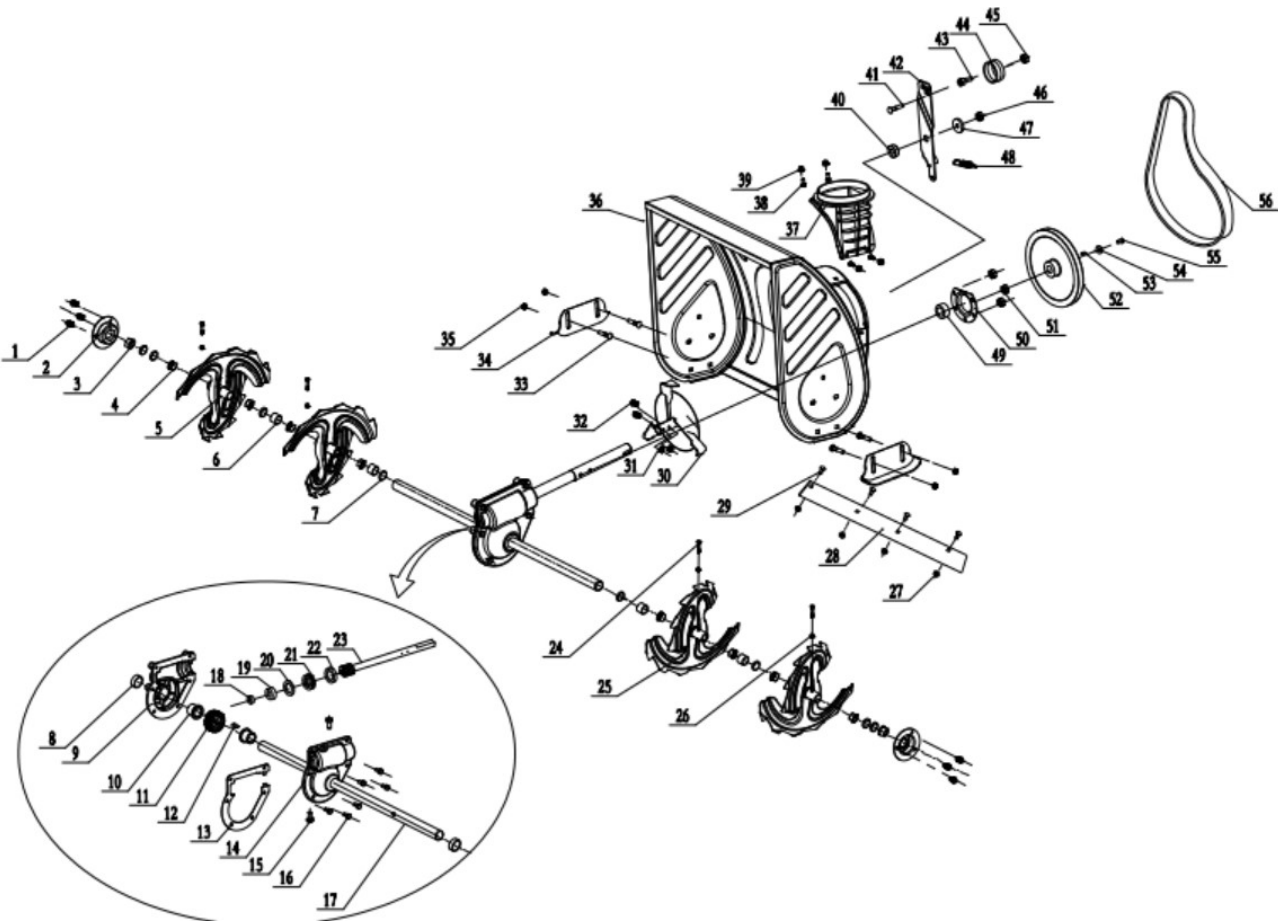

Auger Housing Assembly

Item	Stock#	Description	Qty
1	303020245	Hex Flange Bolt M8X14	6
2	303070234	Bearing Block	2
3	203060013	Plastic Bearing	2
4	203060012	Auger Sleeve	8
5	303180409	Right Auger Welding	2
6	203050108	Spacer Bush 1	4
7	203050109	Spacer Bush 2	8
8	302130005	Skeleton seal $\phi 19 \times \phi 32 \times 7$	2
9	303090032	Worm gear Box Left	1
10	303060055	Worm Gear Shaft Sleeve	2
11	303090033	Worm Gear	1
12	303110022	Woodruff Key	1
13	303070260	Worm Gear Shaft Sleeve	1
14	303090031	Worm gear Box Right	1
15	303020142	Bolt M8x10	2
16	303020489	M6x18	6
17	303160370	Auger Axle	1
18	303100030	Deep groove ball bearing 6001Z	1
19	303100035	Deep groove ball bearing 6904Z	1
20	303070179	Worm Box Washer	1
21	303100039	Bearing 51104	1
22	302130002	Skeleton seal $\phi 20 \times \phi 35 \times 7$	1
23	303160314	Worm	1
24	303160355	Shear Pin	4
25	303180410	Auger Welding Left	2
26	303030032	Lock Nut M6	4
27	303030076	Flang Normal Nut M8	4
28	303071330	24" Shave	1

Item	Stock#	Description	Qty
29	303020332	Bolt M8x14	4
30	303181158	Impeller	1
31	303030032	Lock Nut M6	2
32	303020442	Hex Washer Bolt $\phi 6 \times 35$	2
33	303020166	Bolt M8x18	4
34	303070197	Skid Shoes	2
35	303030077	Flang Lock Nut M8	4
36	303181159	Auger Housing Welding	1
37	203050511	Lower chute seat	1
38	303020341	Bolt M6x16	4
39	303030087	Flange Lock Nut M6	4
40	303160192	Small Tensioning Plate Spacer	1
41	303020154	Bolt M8x40	1
42	303071345	Big Tension Plate	1
43	303160195A	Tensioning Wheel Casing	1
44	203100003	Tensioning Wheel Assembly	1
45	303030077	Flange Lock Nut M8	1
46	303030059	Lock Nut M10	1
47	303042078	Flat Washer $\phi 10 \times \phi 30 \times 2$	3
48	303160175	Large Tensioning Plate Tension Spring	1
49	303100040	Bearing	1
50	303070233	Bearing Plate	1
51	303030077	Flang M8	3
52	303160794A	7109 Big Pulley	1
53	303110014	Flat Key C6X18	1
54	303042005	Flat Washer $\phi 8 \times \phi 28 \times 3$	1
55	303020279	Hex Washer M8x20	1
56	302040079	V-Belt 720mm,4LXA	1