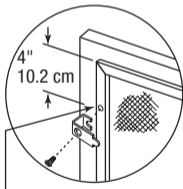

# Window screen clips

Malla de la ventana:  
Broches

Tools needed/Herramientas necesarias

5/32" starter hole if needed.

Taladre un orificio piloto de 4 mm si se necesita.