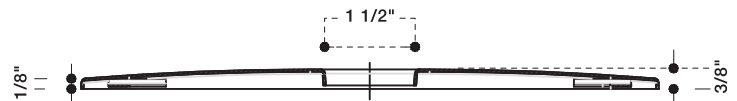

SIDE VIEW
VISTA LATERAL
VUE DE CÔTÉ