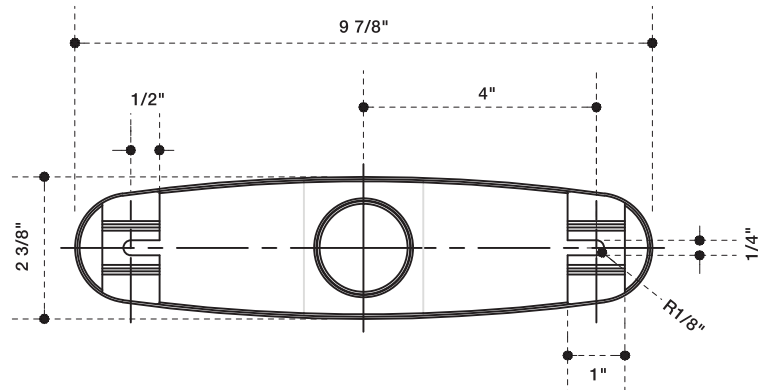

MODEL NUMBER / NÚMERO DE MODELO / NÚMÉRO DE MODÈLE	VG17001

MEASUREMENTS / MEDIDAS / MESURES	
Height (when closed) / Altura (cuando está cerrado) / La taille (quand fermé)	3/8"
Width installed / Ancho instalado / Largeur installée	2 3/8"
Length / Longitud / Longueur	9 7/8"

PRODUCT FEATURES / CARACTERÍSTICAS DEL PRODUCTO / CARACTÉRISTIQUES DU PRODUIT	
- Solid brass construction - Three hole 8" cover	
- Sólida construcción de bronce - Cubierta con tres orificios de 8"	
- Construction en laiton résistante - Trois caches orifice de 8"	

CERTIFICATE & WARRANTY / CERTIFICADO & GARANTÍA / CERTIFICAT & GARANTIE
All VIGO Kitchen Accessories have a Limited Lifetime Warranty   Todos los accesorios de cocina VIGO tienen una garantía limitada de por vida.   Tous les accessoires de cuisine VIGO ont une garantie à vie limitée

QUESTION? / ¿PREGUNTA? / QUESTION?
For installation help, missing or replacement parts, please contact our product specialist for consultation.   Para obtener ayuda con la instalación, piezas faltantes o de repuesto, comuníquese con nuestro especialista en productos para consultarlo.   Pour obtenir de l'aide lors de l'installation, des pièces manquantes ou des pièces de rechange, veuillez contacter notre spécialiste en produits pour obtenir des conseils.
+1 866-591-7792 (Option 2) (9:30am - 5:30pm EST)   techmail@vigoindustries.com

BOTTOM VIEW
VISTA DE FONDO
VUE DE DESSOUS