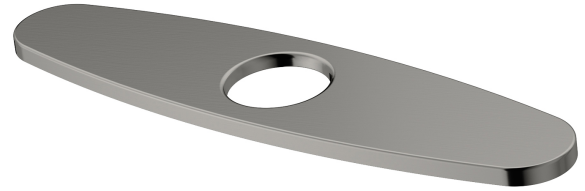

MODEL NUMBER / NÚMERO DE MODELO / NÚMÉRO DE MODÈLE	VG17001

MEASUREMENTS / MEDIDAS / MESURES	
Height (when closed) / Altura (cuando está cerrado) / La taille (quand fermé)	3/8"
Width installed / Ancho instalado / Largeur installée	2 3/8"
Length / Longitud / Longueur	9 7/8"

PRODUCT FEATURES / CARACTERÍSTICAS DEL PRODUCTO / CARACTÉRISTIQUES DU PRODUIT	
- Solid brass construction - Three hole 8" cover	
- Sólida construcción de bronce - Cubierta con tres orificios de 8"	
- Construction en laiton résistante - Trois caches orifice de 8"	

CERTIFICATE & WARRANTY / CERTIFICADO & GARANTÍA / CERTIFICAT & GARANTIE
All VIGO Kitchen Accessories have a Limited Lifetime Warranty   Todos los accesorios de cocina VIGO tienen una garantía limitada de por vida.   Tous les accessoires de cuisine VIGO ont une garantie à vie limitée

QUESTION? / ¿PREGUNTA? / QUESTION?
For installation help, missing or replacement parts, please contact our product specialist for consultation.   Para obtener ayuda con la instalación, piezas faltantes o de repuesto, comuníquese con nuestro especialista en productos para consultarlo.   Pour obtenir de l'aide lors de l'installation, des pièces manquantes ou des pièces de rechange, veuillez contacter notre spécialiste en produits pour obtenir des conseils.
+1 866-591-7792 (Option 2) (9:30am - 5:30pm EST)   techmail@vigoindustries.com

BOTTOM VIEW
VISTA DE FONDO
VUE DE DESSOUS