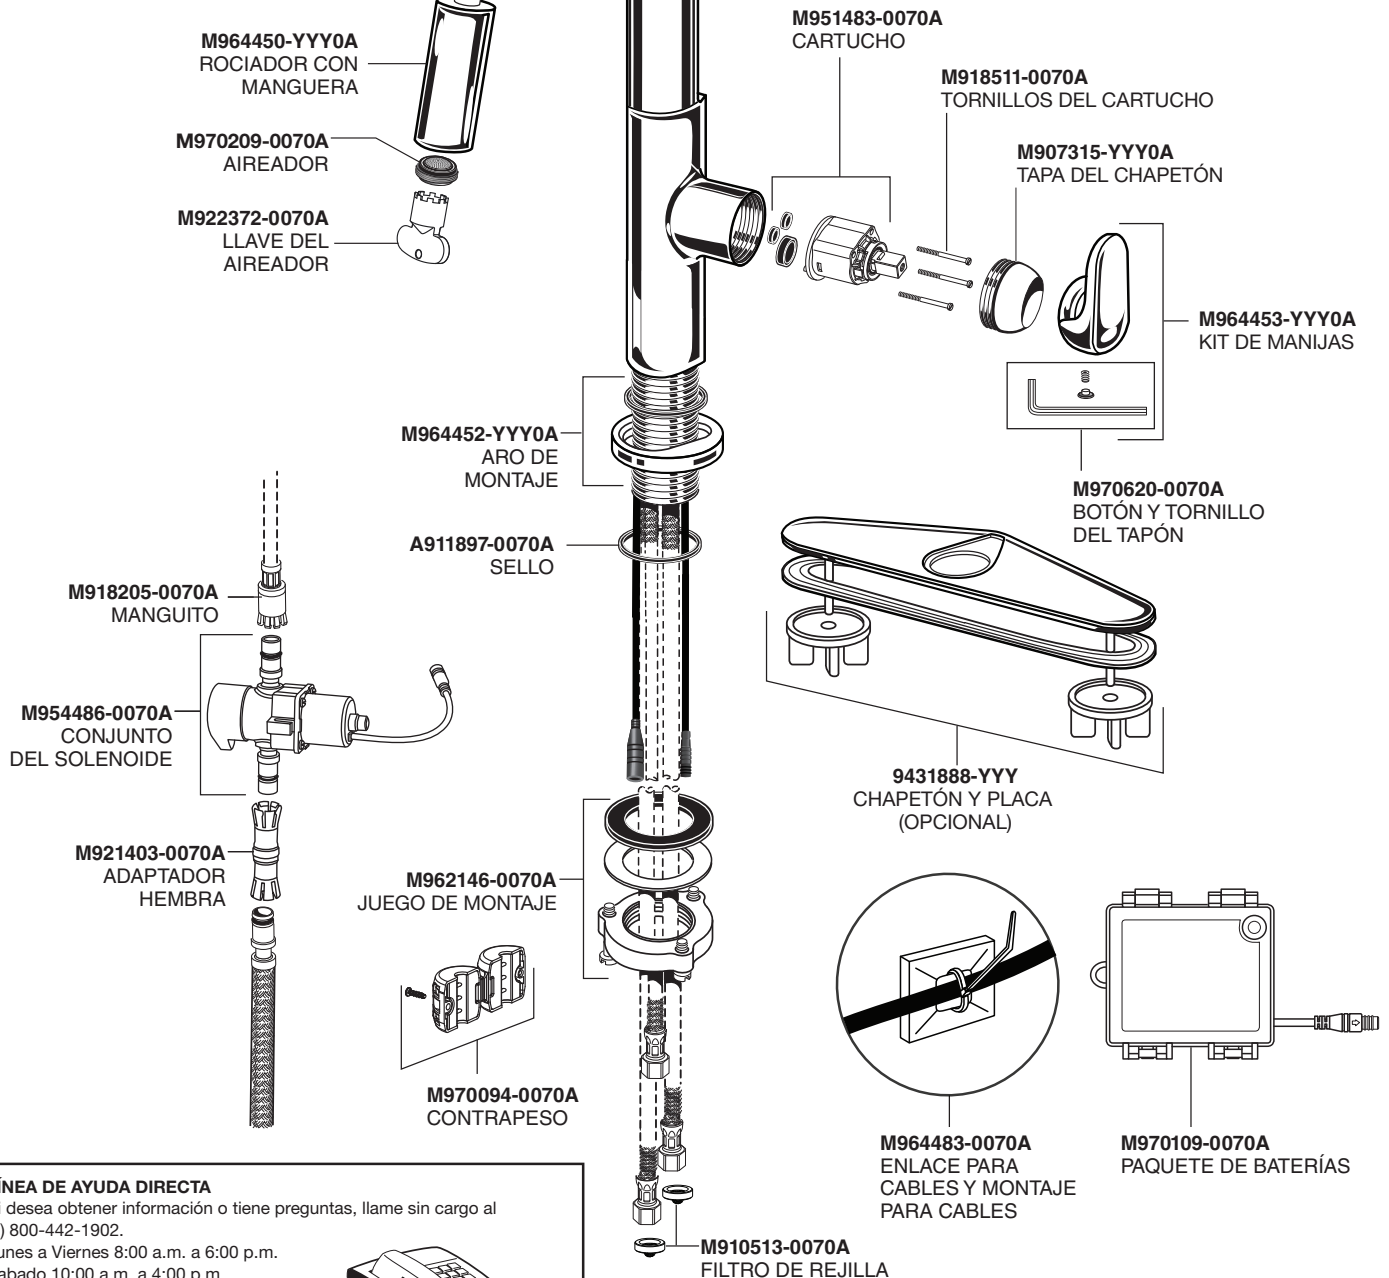

### ÉLECTRONIQUE DÉROULANTS ROBINET DE CUISINE

NUMÉRO DU MODÈLE

**4931380**

**4931385**

Remplacer le «YYY» par le code de fini approprié

CHROME POLI	002
ACIER INOXYDABLE	075

## BEALE™ ELECTRÓNICA DE GRIFO DE COCINA DESPLIEGABLE

NÚMERO DE MODELOS

**4931380**  
**4931385**

Reemplace las "YYY" con el código de terminación adecuado

CROMO PULIDO	002
ACERO INOXIDABLE	075