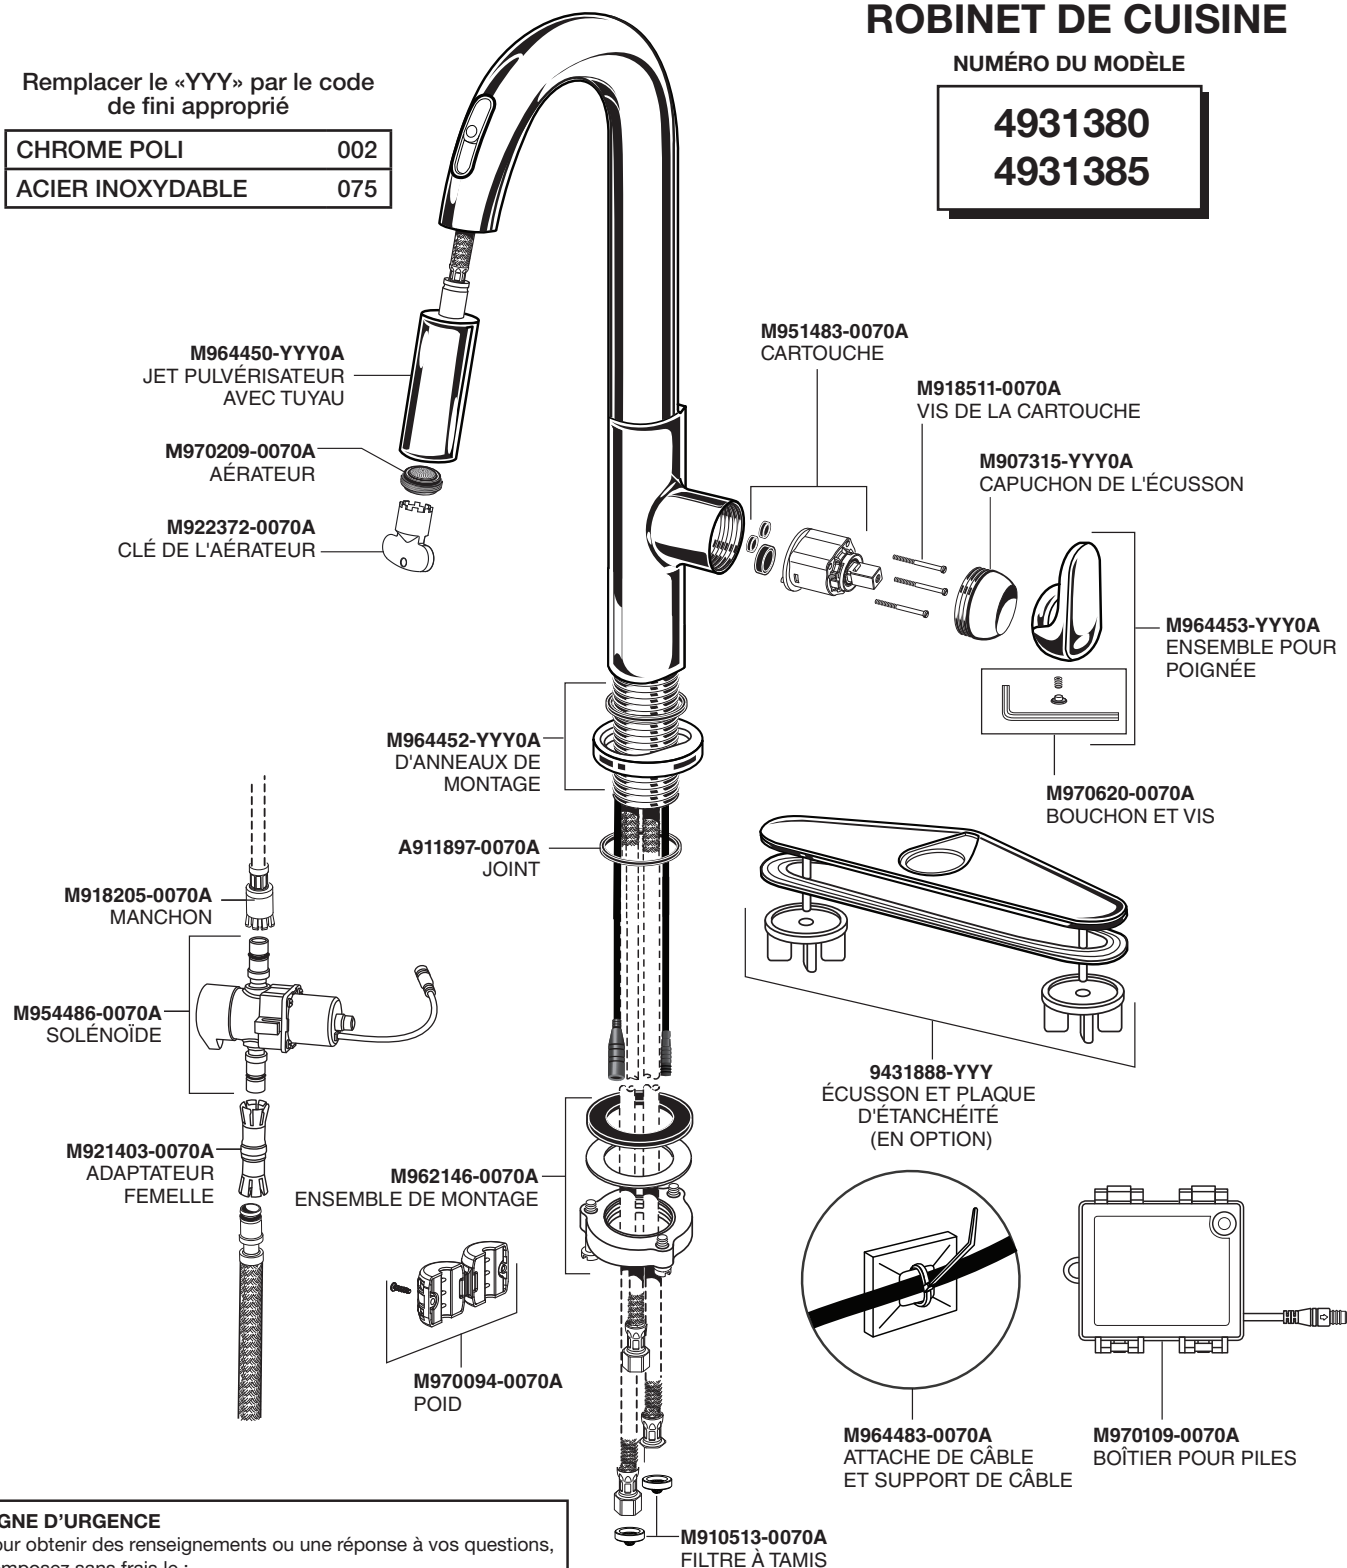

## BEALE™ ELECTRONIC PULL-DOWN KITCHEN FAUCET

MODEL NUMBER

**4931380**

**4931385**

Replace the "YYY" with appropriate finish code

POLISHED CHROME	002
STAINLESS STEEL	075

### ÉLECTRONIQUE DÉROULANTS ROBINET DE CUISINE

NUMÉRO DU MODÈLE

**4931380**

**4931385**

Remplacer le «YYY» par le code de fini approprié

CHROME POLI	002
ACIER INOXYDABLE	075