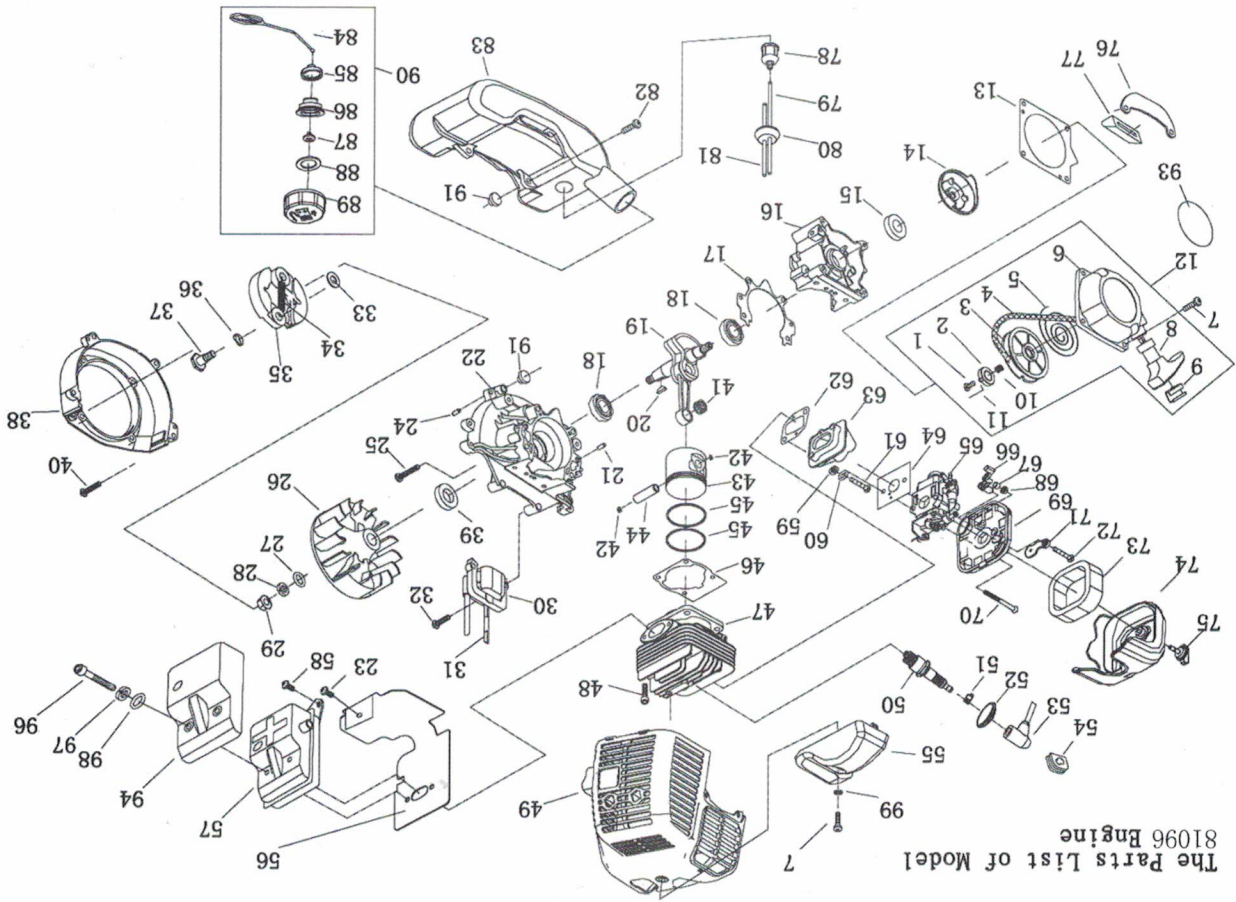

81096 ENGINE

NO.	Part No.	Part Name	Qty.	NO.	Part No.	Part Name	Qty.
1	1E36FE.9-3	Screw	1	26	HA46.2.1.1	MAGNETO ROTOR COMP.	1
2	1E36FE.9-4	Ratchet	1	27	GB/T859	Washer 8	1
3	1E36FE.9-1	Starter Rope Reel	1	28	GB/T97.1	Washer 8	1
4	1E36FE.9-5	Starter Rope	1	29	GB6170	Nut M8	1
5	1E36FE.9-7	Recoil Spring	1	30	1E40F-E.3.1-2	IGNITION COIL COMP.	1
6	1E36FE.9-8	Starter Cover Ass'y	1	31	1E36F-2.3.1	Cord Comp.	1
7	GB9074.4	Screw M5 x 20	5	32	GB9074.13	Bolt M5 x 20	2
8	1E40FP-3Z.4-2	Start Handle	1	33	1E36F-3	WasherB	2
9	1E40FP-3Z.4-10	Ring	1	34	1E36F-E.6A-1	Spring	2
10	1E36FE.9-6	Spring	1	35	1E36F-2C.4.1	Expander	2
11	1E36FE.9-2	Start pole	2	36	1E40F-5-11	Washer	2
12	1E36FE.9	Starter	1	37	1E40F-5-12	Screw Pin	2
13	1E40F-5-10	Gasket	1	38	1E40F-5-9	Fan Cover	1
14	1E36FE.7	Start Reel	1	39	1E40F-5.9	Oil-seal	1
15	1E36F.2	Oil-seal	1	40	GB9074.13	Screw M5 x 25	4
16	1E40F-E.6-2	Crank Case	1	41	1E44F-2A.2-3	Bearing	1
17	1E40F-5.8-4	Gasket	1	42	P40.6-4	Ring	2
18	GB/T276	Bearing 6202/P6	2	43	1E44F-E.3-1	Piston	1
19	1E40F-E.4.1A	Crank Shaft	1	44	1E44F-2A.2-2	Piston Pin	1
20	GB1099	Key 3x5x13	1	45	1E44F-2A.2-4	Piston Ring	2
21	GB119	Pin B5 x 12	2	46	1E40F-5-6	Gasket	1
22	1E40F-E.6-1	Crank Case	1	47	1E44F-E-1	Cylinder	1
23	GB9074.4	Screw M4 x 8	1	48	GB/T70.1	Screw M5 x 20	4
24	GB119	Pin B4 x 10	2	49	1E44FL-E.1A	Guide Cover Ass'y	14
25	GB9074.4	Screw M5 x 30	4	50	L8RTC	Spark Plug	1