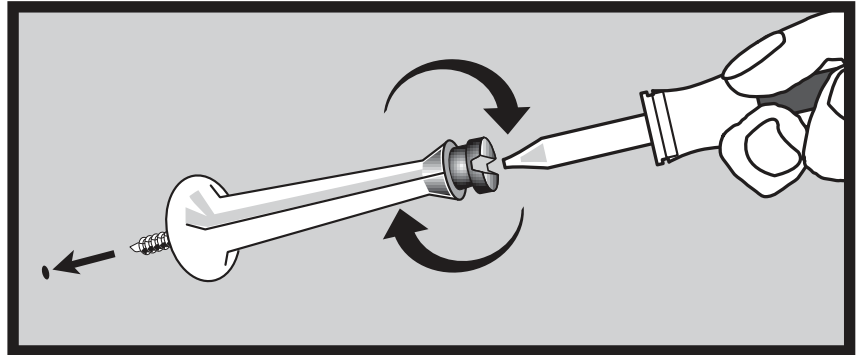

Wear Safety Goggles
Utilice Gafas Protectoras

English

Helps prevent wall damage.

Instructions:

1. Mark doorstop location.
2. Drill 3/32" pilot hole.
3. Remove tip.
4. Install and tighten doorstop.
5. Repalce Tip.

Español

Ayuda a evitar que la pared se dañe.

Instrucciones:

1. Marque la ubicación de tope puerta.
2. Perfore orificio guía de 3/32" (2.4mm).
3. Retire la punta.
4. Instale y ajuste el tope para puerta.
5. Reponer la punta.