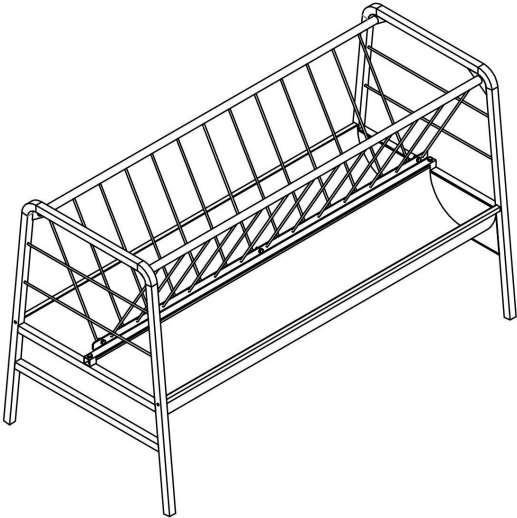

LIVESTOCK FEEDER

Modello : T1097