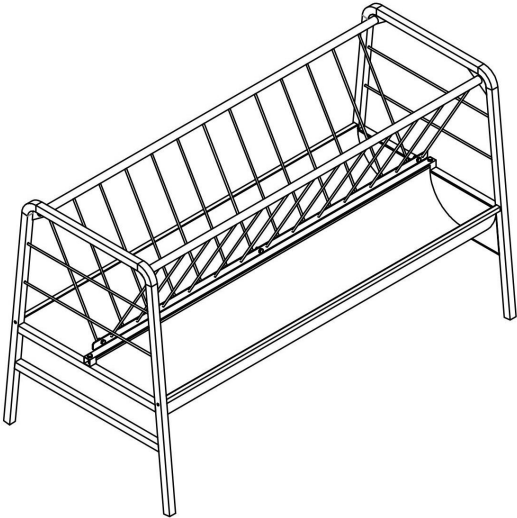

LIVESTOCK FEEDER

Modell : T1097