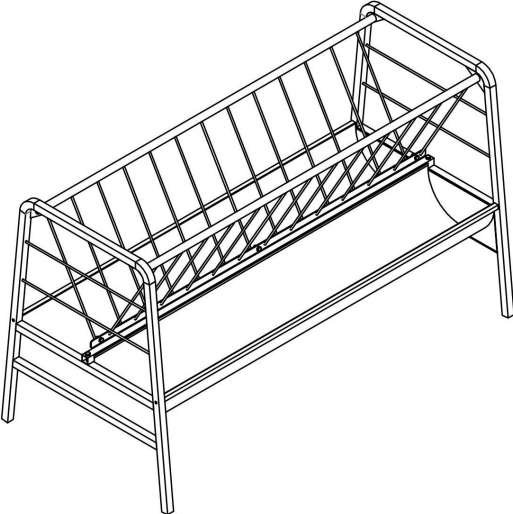

LIVESTOCK FEEDER

Modell : T1097